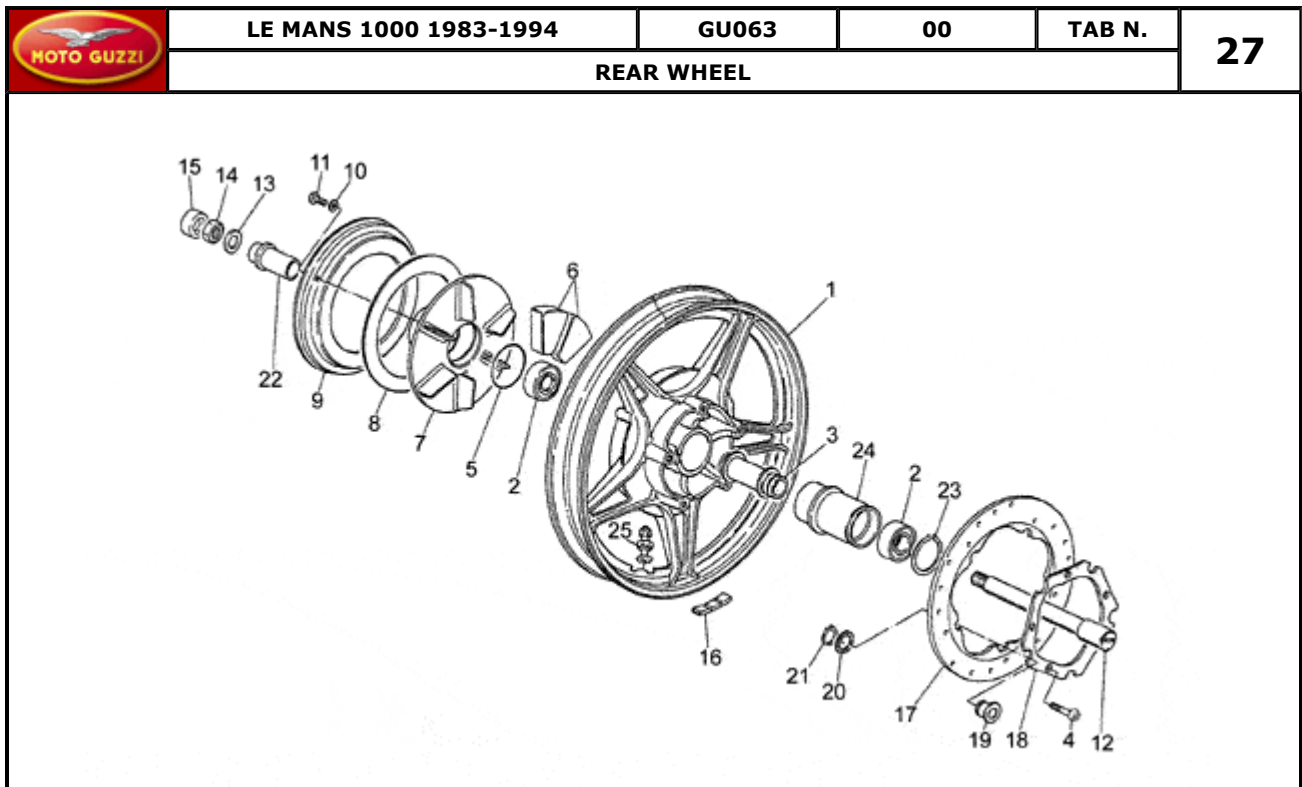

Pos.	Description	Year	I_M	Country	Version	Code	Q.ty	P.Cod.
1	Rear wheel	-	-	-	-	b.p	GU28630671	1
	Rear wheel	-	-	-	-	b.l	GU28630690	1
	Rear wheel	-	-	-	-	r	GU28630660	1
2	Ball bearing 20X47X14	-	-	-	-	-	GU92204220	2
3	Bearing internal spacer	-	-	-	-	-	GU14634050	1
4	Screw	-	-	-	-	-	GU98230825	5
5	O-ring	-	-	-	-	-	GU90706490	1
6	Rubber cush drive hub	-	-	-	-	-	GU01336800	12
7	Flexible coupling disc	-	-	-	-	-	GU14335203	1
8	Ring	-	-	-	-	-	GU14335350	1
9	Flange	-	-	-	-	-	GU14335650	1
10	Spring washer 8x15x0,3	-	-	-	-	-	GU61270300	3
11	Hex screw M6X20	-	-	-	-	-	GU98054320	3
12	Rear wheel spindle	-	-	-	-	-	GU28633300	1
13	Washer	-	-	-	-	-	GU14634400	1
14	Nut M6X1,5	-	-	-	-	-	GU92602316	1
15	Plug	-	-	-	-	-	GU62616800	1
16	Counterweight	-	-	-	-	-	GU14616150	1
17	Outer brake element	-	-	-	-	blu	GU28613660	1
	Outer brake disk	-	-	-	-	n	GU28613670	1
18	Inner brake element	-	-	-	-	blu	GU28613760	1
	Inner brake disk	-	-	-	-	n	GU28613770	1
19	Bush	-	-	-	-	-	GU28613560	5
20	Belleville spring	-	-	-	-	-	GU28618860	5
21	Circlip	-	-	-	-	-	GU90271022	5
22	Spacer	-	-	-	-	-	GU17634150	1
23	Circlip	-	-	-	-	-	GU90271055	1
24	Hub	-	-	-	-	-	GU14632250	1
25	Air valve	-	-	-	-	-	GU28617760	1