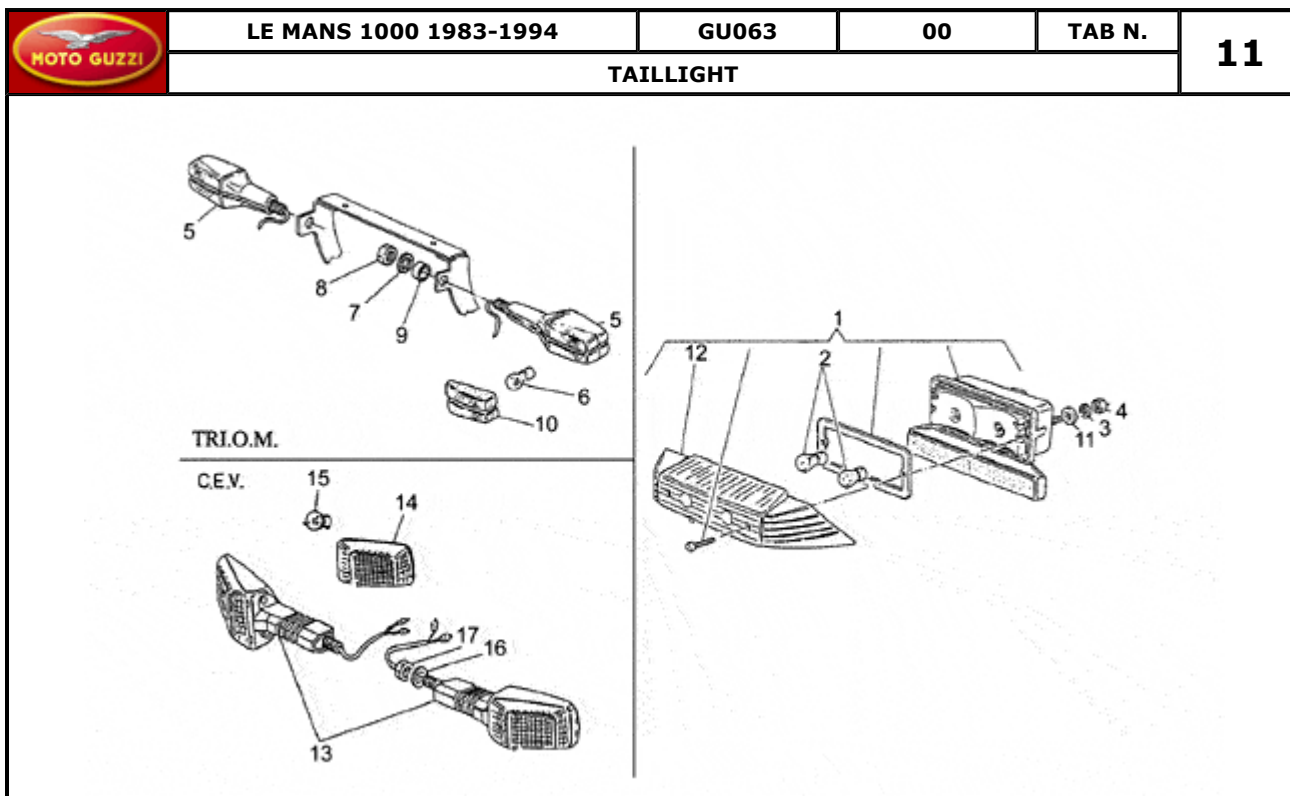

Pos.	Description	Year	I_M	Country	Version	Code	Q.ty	P.Cod.
1	Taillight	-	-	-	-	GU27740920	1	
2	Lamp 12V/5-21W	-	-	-	-	GU93450224	2	
3	Notched washer	-	-	-	-	GU95021106	2	
4	Nut	-	-	-	-	GU92602206	2	
5	Rear turn indicator	-	-	-	TR	GU27751611	2	
6	Lamp 12V-10W	-	-	-	-	GU93450129	2	
7	Notched washer	-	-	-	-	GU95021110	2	
8	Nut	-	-	-	-	GU92602411	2	
9	Spacer	-	-	-	-	GU91181004	2	
10	Turn indicator lens	-	-	-	TR	GU28753750	2	
11	Rubber spacer	-	-	-	-	GU93110060	2	
12	Taillight lens	-	-	-	-	GU27741720	1	
13	Rear blinker	-	-	-	C	GU28751678	2	
14	Turn indicator lens	-	-	-	C	GU23753710	2	
15	Lamp 12V-10W	-	-	-	-	GU93450127	2	
16	Notched washer	-	-	-	-	GU95021112	2	
17	Low nut M12x1,25	-	-	-	-	GU92602512	2