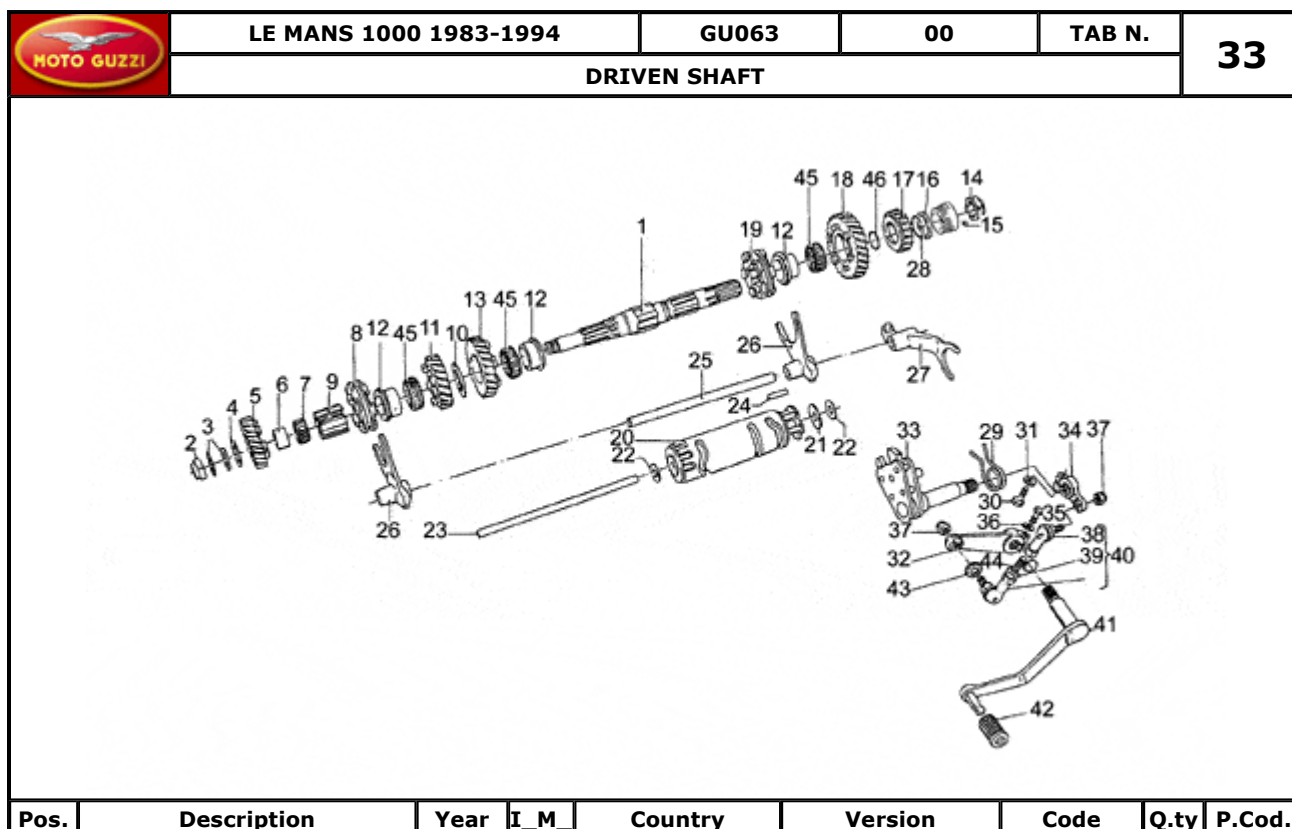

Pos.	Description	Year	I_M	Country	Version	Code	Q.ty	P.Cod.
1	Driven shaft	-	-	-	-	GU14213612	1	
2	Nut	-	-	-	-	GU14217410	1	
3	Shim 17,25x27x0,5	-	-	-	-	GU43083810	2	
4	Clearance washer 17,1x30	-	-	-	-	GU14215400	1	
5	Gear 4a Z=20	-	-	-	-	GU14215110	1	
6	Ring 4a	-	-	-	-	GU92259017	1	
7	Roller cage 4a A.S.	-	-	-	-	GU92251022	1	
8	Sliding sleeve 3a-4a	-	-	-	-	GU14231012	1	
9	Hose	-	-	-	-	GU14232512	1	
10	Washer 25x40x3	-	-	-	-	GU14218011	1	
11	Gear 3a Z=22	-	-	-	-	GU14214810	1	
12	Bush 1a-2a-3a AS	-	-	-	-	GU14213001	3	
13	Gear 2a Z=25	-	-	-	-	GU14214510	1	
14	Nut	-	-	-	-	GU14219310	1	
15	Ball	-	-	-	-	GU92295702	1	
16	Washer 22,1x32x2	-	-	-	-	GU14217300	1	
17	Gear 5a AS Z=21	-	-	-	-	GU14215213	1	
18	Gear 1a Z=28	-	-	-	-	GU14214210	1	
19	Sliding sleeve 1a-2a	-	-	-	-	GU14230711	1	
20	Shift cam	-	-	-	-	GU14234405	1	
21	Washer 8,2x28x1	-	-	-	-	GU14235500	1	
22	Shim 1,2 mm	-	-	-	-	GU55235003	3	
	Shim 0,6 mm	-	-	-	-	GU55235000	3	
	Shim 0,8 mm	-	-	-	-	GU55235001	3	
	Shim 1 mm	-	-	-	-	GU55235002	3	
23	Rod	-	-	-	-	GU14234300	1	
24	Pin	-	-	-	-	GU14234600	4	
25	Rod	-	-	-	-	GU14232400	1	
26	Fork 1a-2a-3a-4a	-	-	-	-	GU14230501	2	
27	Fork 5a	-	-	-	-	GU14231201	1	
28	O-ring 21,95x1,78	-	-	-	-	GU90706219	1	
29	Spring	-	-	-	-	GU28238260	1	
30	Screw	-	-	-	-	GU98822325	1