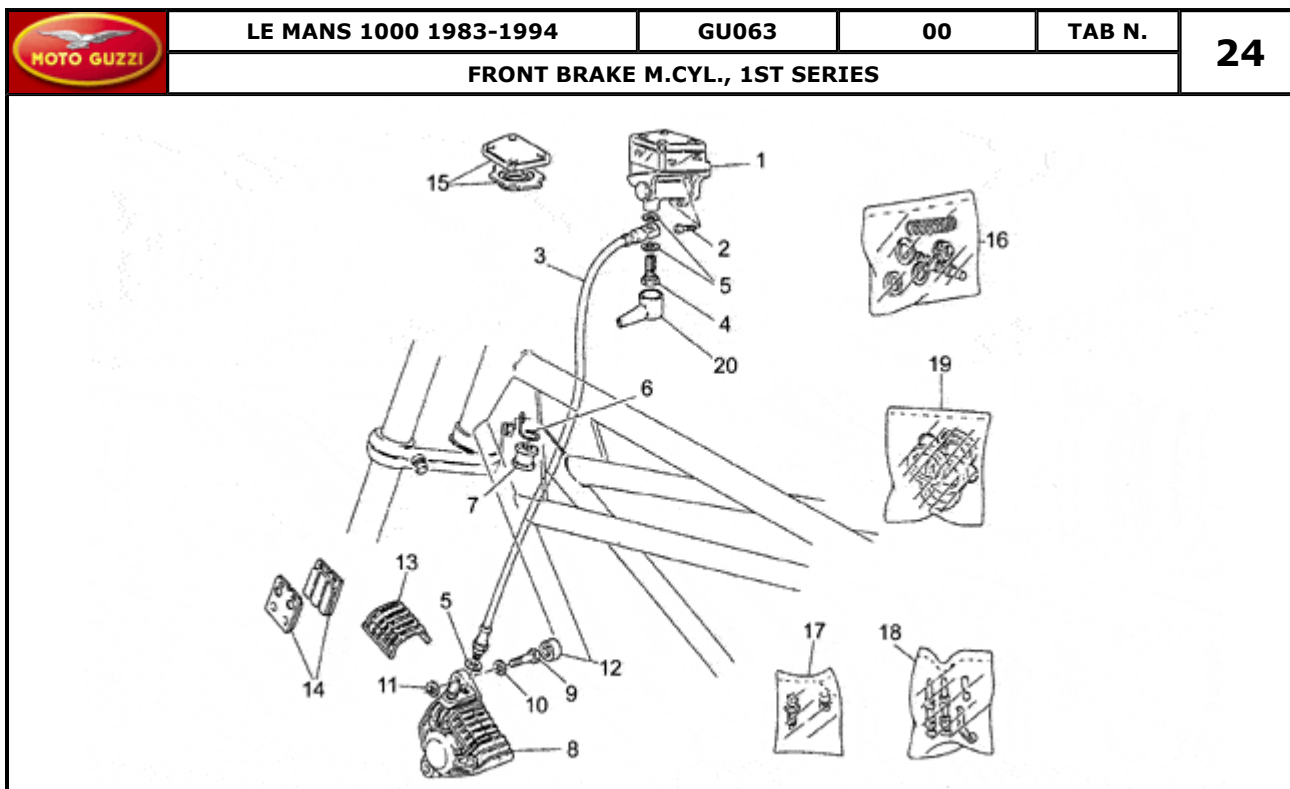

Pos.	Description	Year	I_M	Country	Version	Code	Q.ty	P.Cod.
1	Front master cilinder	-	-	-	-	GU28660200	1	
2	Screw	-	-	-	-	GU98622214	2	
3	Front brake hose	-	-	-	-	GU28657140	1	
4	Oil pipe screw *	-	-	-	-	GU95990028	1	
5	Gasket	-	-	-	-	GU25656100	2	
6	Brake fluid pipe guide	-	-	-	-	GU28655700	1	
7	Ring	-	-	-	-	GU91551120	1	
8	RH front brake caliper	-	-	-	-	GU28653001	1	
9	Screw	-	-	-	-	GU98054525	2	
10	Washer 10,5X18X0,8	-	-	-	-	GU95129180	2	
11	Clearance washer 0,8 mm	-	-	-	-	GU95100333	1	
	Clearance washer 0,5 mm	-	-	-	-	GU95100332	1	
12	Plug	-	-	-	-	GU14498550	2	
13	Brake caliper cover	-	-	-	-	GU17654760	1	
14	Pads (pair) Frenodo 222	-	-	-	-	GU28654601	1	
15	Cover	-	-	-	-	GU28661100	1	
16	Brake mast.cyl rev. kit	-	-	-	-	GU28659300	1	
17	Bleeder+cap	-	-	-	-	GU17659260	1	
18	Pins+Caliper springs	-	-	-	-	GU14659100	1	
19	Brake caliper rev. kit	-	-	-	-	GU14659000	1	
20	Cap	-	-	-	-	GU39663801	1