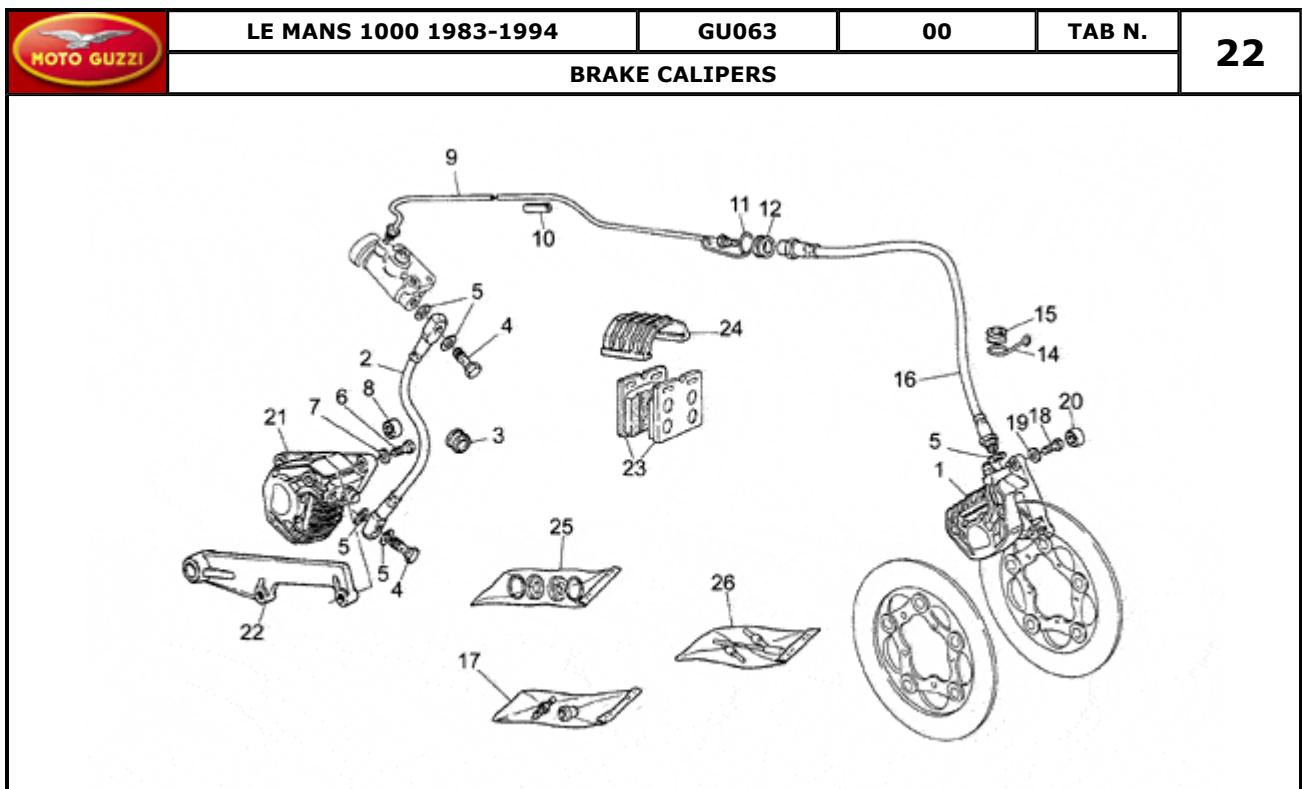

Pos.	Description	Year	I_M	Country	Version	Code	Q.ty	P.Cod.
1	Brake caliper	-	-	-	-	GU28652301	0	
2	Pipe	-	-	-	-	GU28657560	0	
3	Rubber spacer	-	-	-	-	GU91551131	0	
4	Oil pipe screw *	-	-	-	-	GU95990028	0	
5	Gasket	-	-	-	-	GU25656100	4	
6	Brake caliper fixing screw	-	-	-	-	GU98054528	2	
7	Washer 10,5X18X0,8	-	-	-	-	GU95129180	2	
8	Plug	-	-	-	-	GU14498550	2	
9	Pipe	-	-	-	-	GU28658760	0	
10	Piston ring	-	-	-	-	GU17659650	0	
11	Cable-guide	-	-	-	-	GU28659700	0	
12	Ring	-	-	-	-	GU91551120	0	
14	Brake fluid pipe guide	-	-	-	-	GU28655700	0	
15	Ring	-	-	-	-	GU91551120	0	
16	Flexible pipe	-	-	-	-	GU28658840	0	
17	Bleeder+cap	-	-	-	-	GU17659260	0	
18	Screw	-	-	-	-	GU98054525	0	
19	Washer 10,5X18X0,8	-	-	-	-	GU95129180	0	
20	Plug	-	-	-	-	GU14498550	0	
21	RH front brake caliper	-	-	-	-	GU28653001	0	
22	Rear brake caliper support	-	-	-	-	GU28635800	1	
23	Pads (pair) Frendo 222	-	-	-	-	GU28654601	2	
24	Brake caliper cover	-	-	-	-	GU17654760	2	
25	Brake caliper rev. kit	-	-	-	-	GU14659000	1	
26	Pins+Caliper springs	-	-	-	-	GU14659100	1