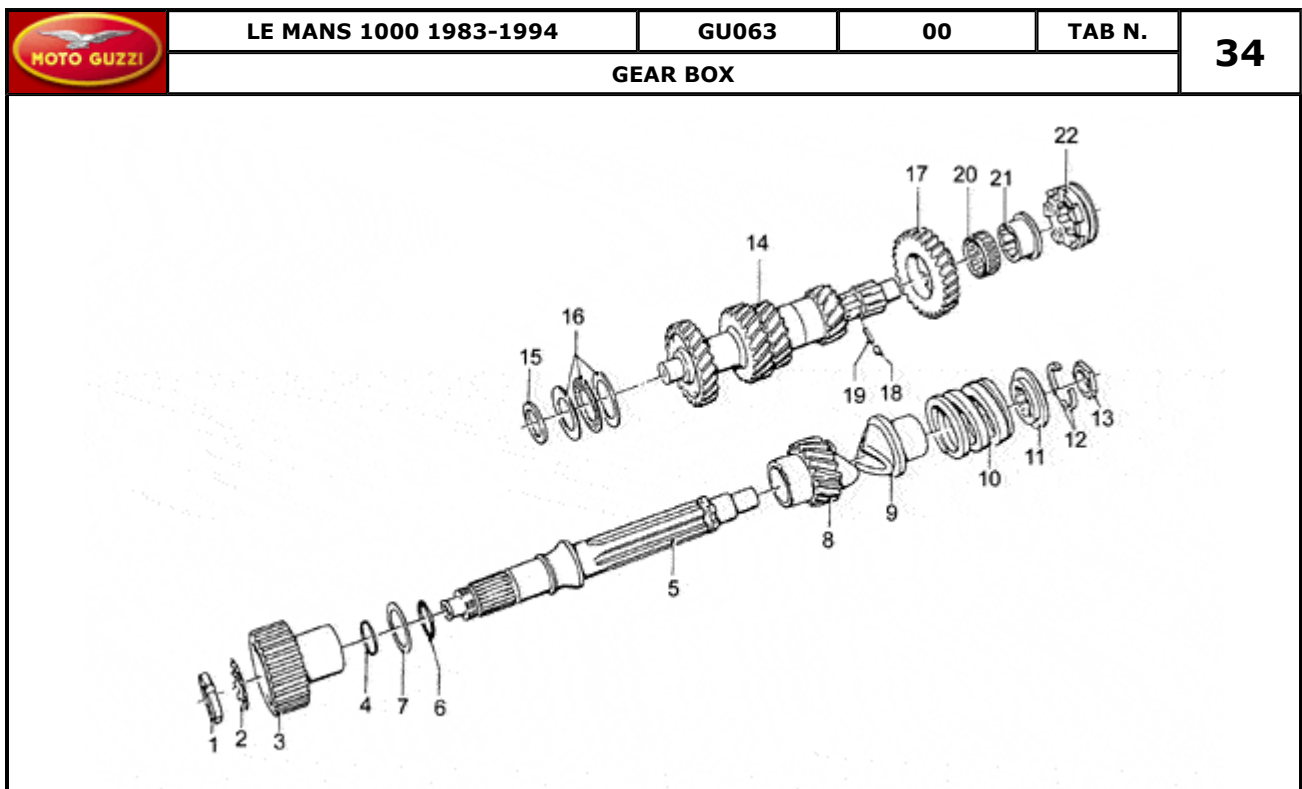

Pos.	Description	Year	I_M_	Country	Version	Code	Q.ty	P.Cod.
1	Ring nut	-	-	-	-	GU93601022	1	
2	Washer 22x20x3,9	-	-	-	-	GU95028022	1	
3	Clutch gearing	-	-	-	E-M1-O1	GU14081811	1	
	Clutch gear	-	-	-	M2	GU30081810	1	
4	O-ring 23,52x1,78	-	-	-	-	GU90706235	1	
5	Clutch shaft	-	-	-	-	GU14210702	1	
6	O-ring 20,24X2,62	-	-	-	-	GU90706203	1	
7	Oil-spreading washer 25,1x36x0,5	-	-	-	-	GU14218401	1	
8	Gear Z=17	-	-	-	-	GU14211110	1	
9	Hose	-	-	-	-	GU14211201	1	
10	Belleville spring	-	-	-	-	GU13211500	1	
11	Disc	-	-	-	-	GU14211600	1	
12	Half ring	-	-	-	-	GU12211700	2	
13	Spacer	-	-	-	-	GU14219401	1	
14	Primary gear shaft	-	-	-	-	GU14210513	1	
15	Thrust washer sp.2	-	-	-	-	GU18211050	1	
	Thrust washer sp.2,1	-	-	-	-	GU18211051	1	
	Thrust washer sp.2,2	-	-	-	-	GU18211052	1	
	Thrust washer sp.2,4	-	-	-	-	GU18211054	1	
16	Roller bearing	-	-	-	-	GU92258525	1	
17	Gear 5a Z=28	-	-	-	-	GU14212013	1	
18	Roller	-	-	-	-	GU92296750	1	
19	Spring	-	-	-	-	GU94321051	1	
20	Roller cage 30x35x13	-	-	-	-	GU92251030	1	
21	Bush 5a AP	-	-	-	-	GU14212210	1	
22	Sliding sleeve 5a	-	-	-	-	GU14231510	1