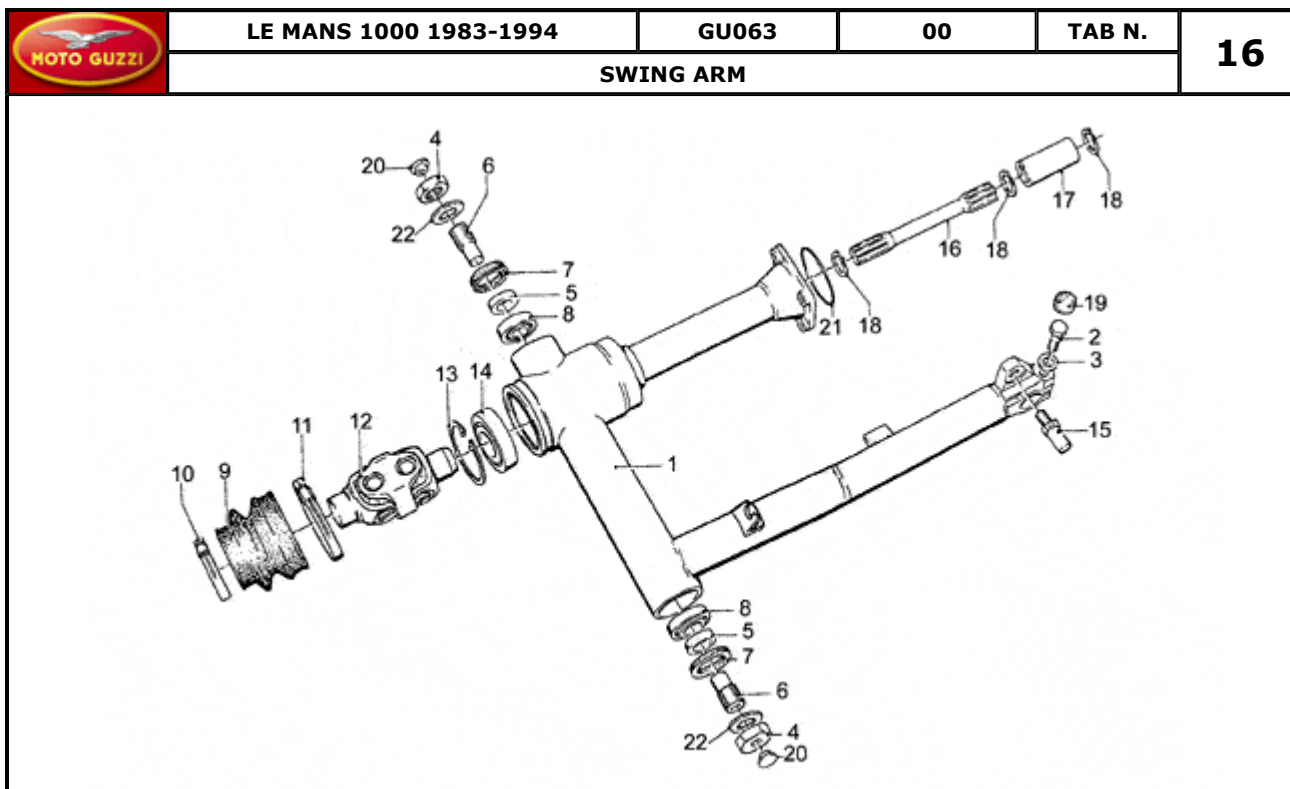

Pos.	Description	Year	I_M_	Country	Version	Code	Q.ty	P.Cod.
1	Swing arm	-	-	-	r	GU28540271	1	
	Swing arm	-	-	-	n	GU28540200	1	
2	Screw	-	-	-	-	GU98052535	1	
3	Washer 10,2x18x2	-	-	-	-	GU95004210	1	
4	Nut	-	-	-	-	GU14547800	2	
5	Spacer	-	-	-	-	GU12547200	2	
6	Pin	-	-	-	-	GU14547001	2	
7	Gasket ring	-	-	-	-	GU90403040	2	
8	Bearing	-	-	-	-	GU92249217	2	
9	Protection collar	-	-	-	-	GU18548000	1	
10	Hose clamp 60x62x10	-	-	-	-	GU93305060	1	
11	Clamp	-	-	-	-	GU93305078	1	
12	Coupling	-	-	-	-	GU17328050	1	
13	Circlip	-	-	-	-	GU90272062	1	
14	Ball bearing 30x62x16	-	-	-	-	GU92204230	1	
15	Pin	-	-	-	-	GU29541850	1	
16	Drive shaft	-	-	-	-	GU28326350	1	
17	Hose	-	-	-	-	GU12327700	1	
18	Snap ring	-	-	-	-	GU90271020	3	
19	Plug	-	-	-	-	GU14498550	1	
20	Plug	-	-	-	-	GU93180105	2	
21	Gasket 58,42x2,62	-	-	-	-	GU90706584	1	
22	Washer	-	-	-	-	GU95007208	2