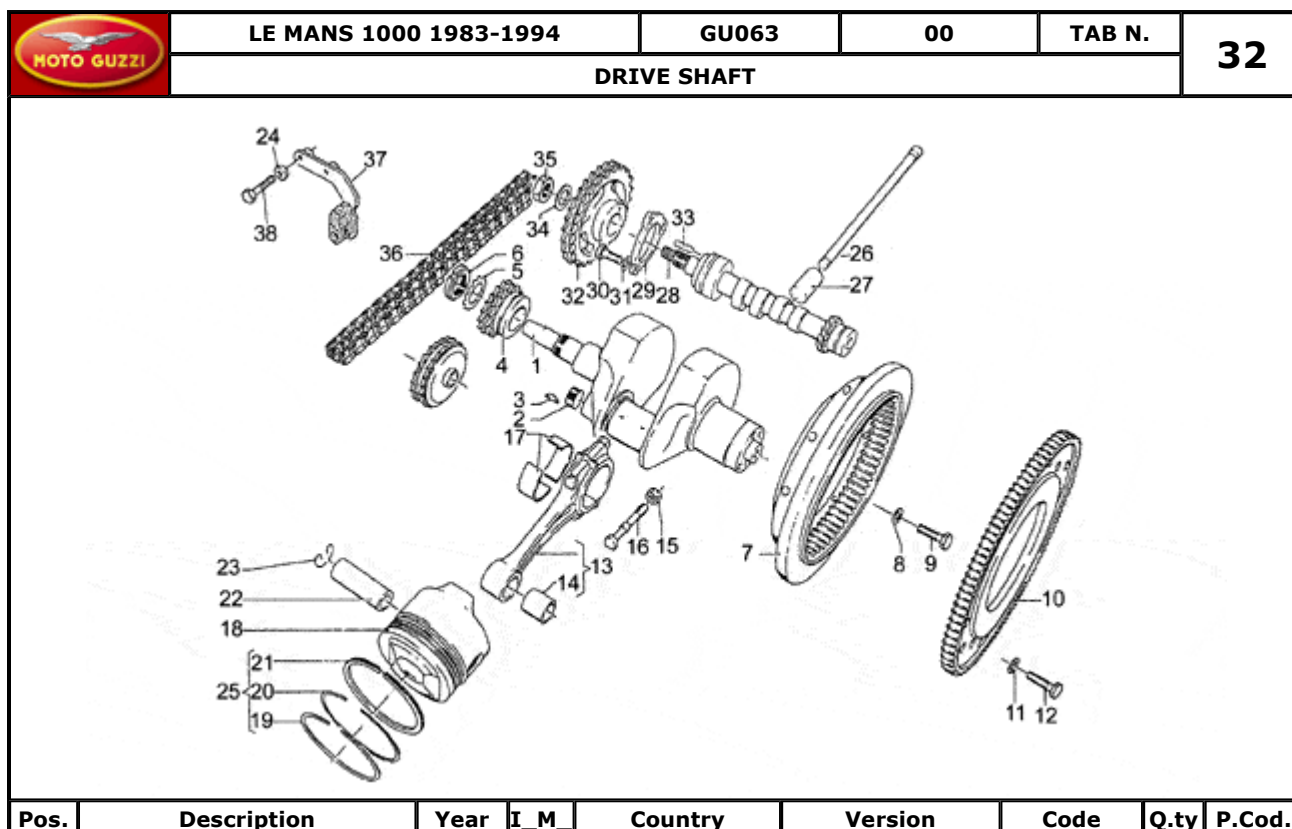

Pos.	Description	Year	I_M	Country	Version	Code	Q.ty	P.Cod.
1	Drive shaft	-	-	-	-	GU18064204	1	
2	Plug	-	-	-	-	GU12065400	1	
3	Transmission key	-	-	-	-	GU91702355	1	
4	Pinion	-	-	-	-	GU14072001	1	
5	Safety washer	-	-	-	-	GU95028025	1	
6	Ring nut	-	-	-	-	GU93601026	1	
7	Flywheel	-	-	-	-	GU14067050	1	
8	Washer 8,4X13X0,8	-	-	-	-	GU14615901	6	
9	Screw M8X25	-	-	-	-	GU12067701	6	
10	Chain ring	-	-	-	-	GU17067900	1	
11	Washer 8,4X13X0,8	-	-	-	-	GU14615901	8	
12	Hex screw M8X20	-	-	-	-	GU98054420	8	
13	Connecting rod cpl.	-	-	-	-	GU14061508	2	
14	Bush	-	-	-	-	GU91112127	2	
15	Self-locking nut	-	-	-	-	GU92731090	4	
16	Screw	-	-	-	-	GU14062201	4	
17	Big end bushing	-	-	-	std	GU28062050	4	
	Big end bushing 0,254 mm	-	-	-	M	GU28062051	4	
	Big end bushing 0,254 mm	-	-	-	M	GU28062052	4	
	Bearing half-shell 0,762 mm	-	-	-	M	GU30062003	4	
18	Piston	-	-	-	-	GU28060460	2	
19	Piston ring	-	-	-	-	GU14060760	2	
20	Piston ring	-	-	-	-	GU18060950	2	
21	Oil scraper ring	-	-	-	-	GU14061060	2	
22	Piston pin	-	-	-	-	GU28061260	2	
23	Stop ring	-	-	-	-	GU90351038	4	
24	Spring washer 8x15x0,3	-	-	-	-	GU61270300	2	
25	Piston rings set	-	-	-	-	GU18060601	2	
26	Rocker arm rod	-	-	-	-	GU17045050	4	
27	Tappet	-	-	-	std	GU17045860	4	
	Tappet 0,05 mm	-	-	-	MG	GU10045801	4	
	Tappet 0,10 mm	-	-	-	MG	GU10045802	4	
28	Camshaft	-	-	-	-	GU14053340	1