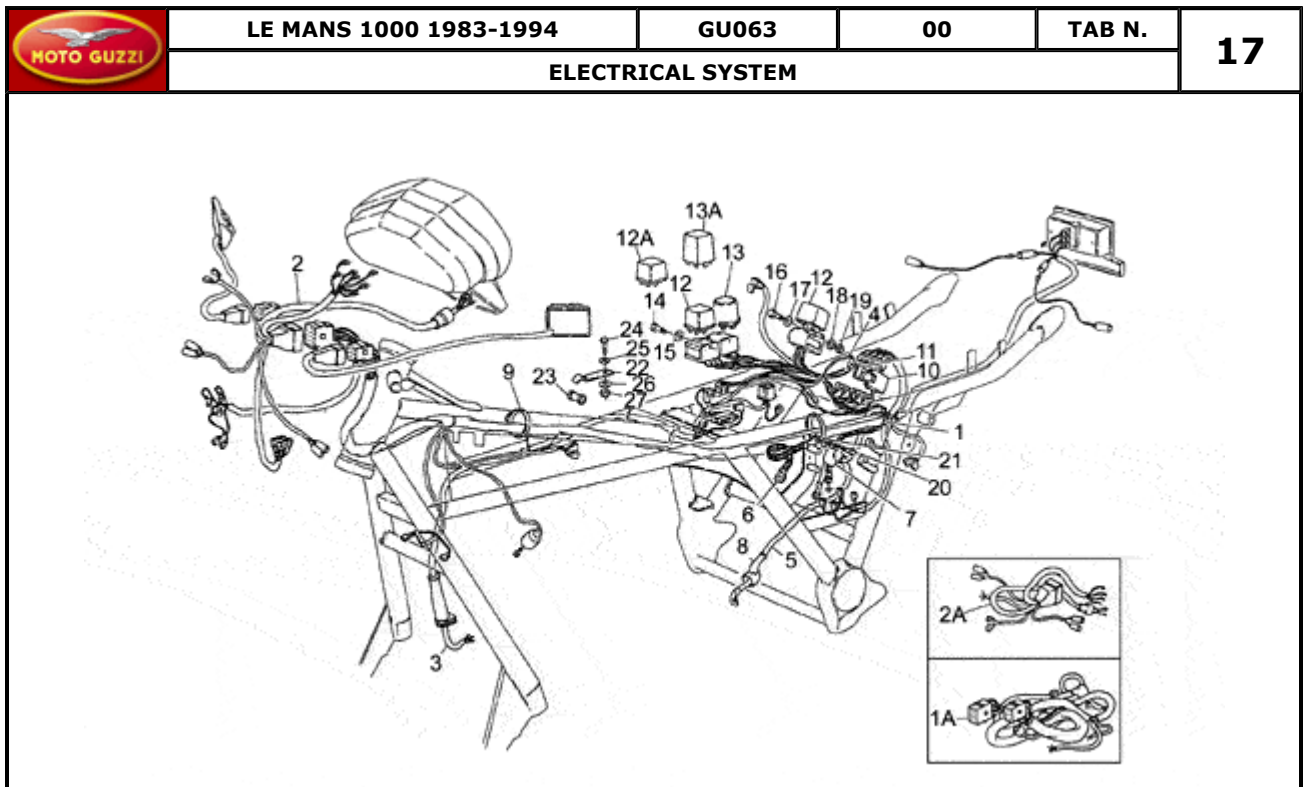

Pos.	Description	Year	I_M	Country	Version	Code	Q.ty	P.Cod.
1	Electrical system	J	-	-	-	GU28747178	1	
	Electrical system	-	-	-	-	GU28747160	1	
2	Dashboard cable	-	-	-	T1	GU28747260	1	
	Dashboard cable	-	-	-	T2	GU28747261	1	
	Dashboard cable	-	-	-	-	GU28747278	1	
3	Alternator-regulator wiring	-	-	-	-	GU28726360	1	
4	Rectifier-terminal b. cable	-	-	-	-	GU28748660	1	
5	Wire	-	-	-	-	GU14748450	1	
6	Ground-battery lead	-	-	-	-	GU28747960	1	
7	Cap	-	-	-	-	GU23707100	1	
8	Cap	-	-	-	-	GU19707100	1	
9	Hose clamp 3,6x20,6	-	-	-	-	GU14609650	15	
10	Fusebox assy	-	-	-	-	GU28743060	5	
11	Fuse 15A	-	-	-	-	GU28742560	5	
12	Siren relay	-	-	-	-	GU28732560	2	
	Starting relay	J	-	-	V	GU30732510	1	
13	Flasher unit	-	-	-	L1	GU28750560	1	
	Flasher unit	-	-	-	L2	GU17750520	1	
14	Screw	-	-	-	-	GU98054212	2	
15	Washer	-	-	-	-	GU95000205	2	
16	Screw	-	-	-	-	GU98054216	2	
17	Washer 5,25x14x1,5	-	-	-	-	GU95100059	1	
18	Washer	-	-	-	-	GU95000205	1	
19	Nut	-	-	-	-	GU92630105	1	
20	Screw	-	-	-	-	GU98054312	1	
21	Washer	-	-	-	-	GU95000206	1	
22	U-bolt	-	-	-	-	GU93301313	1	
23	Ring	-	-	-	-	GU17658260	1	
24	Screw	-	-	-	-	GU98054216	1	
25	Washer	-	-	-	-	GU95000205	1	
26	Washer 5,25x14x1,5	-	-	-	-	GU95100059	1	
27	Nut	-	-	-	-	GU92630105	1