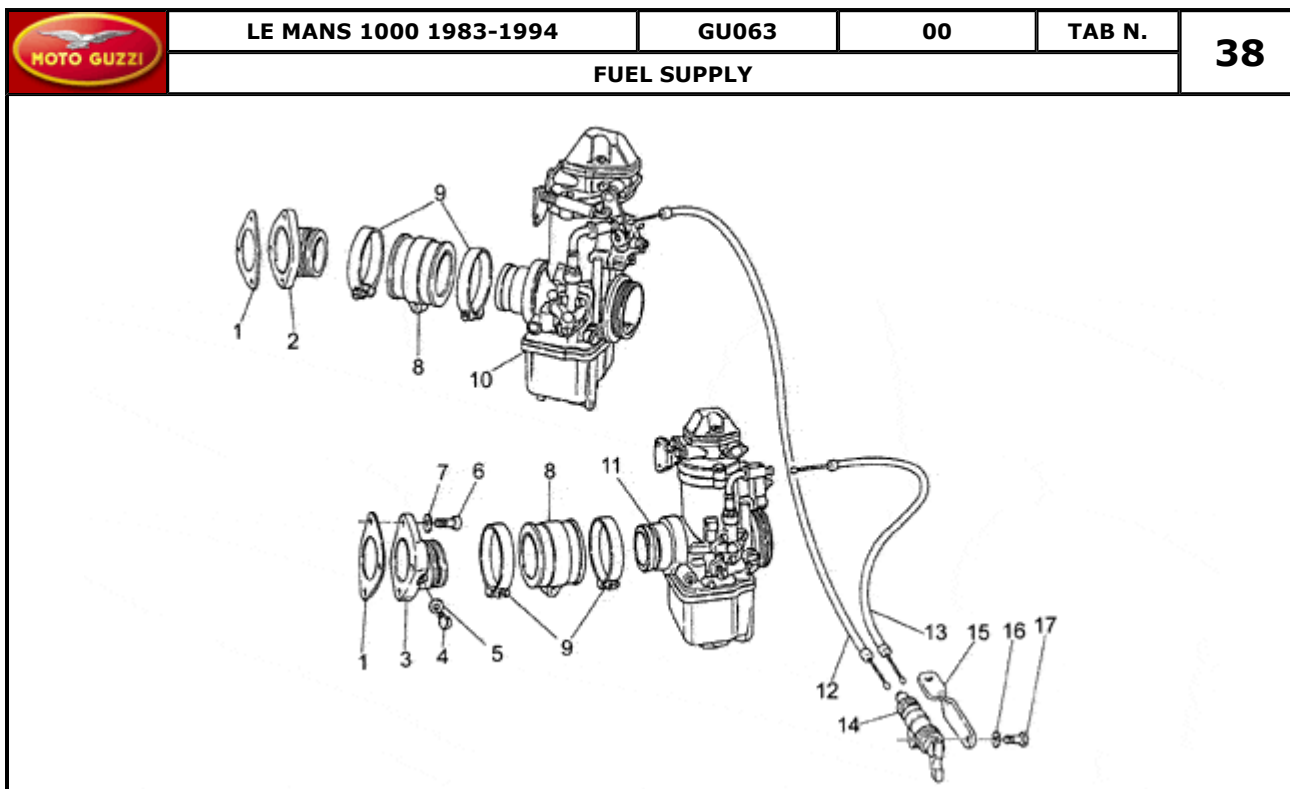

Pos.	Description	Year	I_M	Country	Version	Code	Q.ty	P.Cod.
1	Gasket	-	-	-	-	GU28115560	2	
2	RH intake manifold	-	-	-	-	GU28115060	1	
	RH intake manifold	-	-	-	n	GU28115070	1	
	RH manifold	-	-	-	g	GU28115078	1	
3	LH intake manifold	-	-	-	-	GU28115061	1	
	LH intake manifold	-	-	-	n	GU28115071	1	
	LH manifold	-	-	-	g	GU28115079	1	
4	Screw	-	-	-	-	GU98310610	2	
	Special screw M6X10	-	-	-	n	GU98310611	2	
5	Washer 6,25x10x1,5	-	-	-	-	GU95100116	4	
6	Hex socket screw M6X25	-	-	-	-	GU98622325	6	
	Screw M6x25	-	-	-	n	GU98612325	6	
7	Washer 6,15x11x0,8	-	-	-	-	GU95004206	6	
8	Carburettor flange	-	-	-	-	GU28114360	2	
9	Hose clamp 57x59,5x10	-	-	-	-	GU93305057	4	
10	Carburettor RH	-	-	-	1a	GU28112660	1	
	Carburettor LH	-	-	-	C-D	GU28999577	1	
11	Carburettor LH	-	-	-	1a	GU28112661	1	
	Carburettor LH	-	-	-	C-D	GU28999577	1	
12	RH choke cable	-	-	-	-	GU28133560	1	
13	LH choke cable	-	-	-	-	GU28134060	1	
14	Starter lever	-	-	-	-	GU17133151	1	
15	Plate	-	-	-	-	GU28135660	1	
16	Notched washer	-	-	-	-	GU95021105	1	
17	Screw	-	-	-	-	GU98074216	1