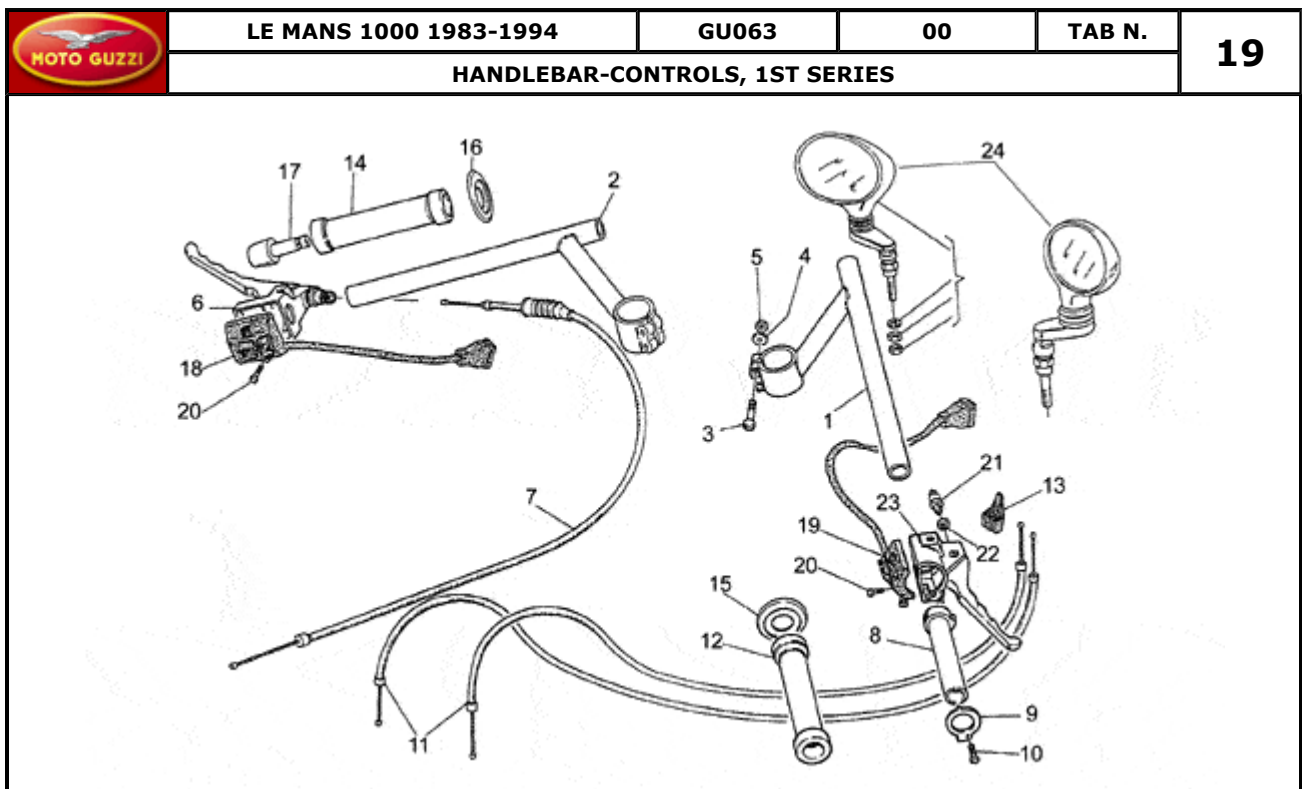

Pos.	Description	Year	I_M	Country	Version	Code	Q.ty	P.Cod.
1	Right half handlebar	-	-	-	-	GU28600678	1	
2	Left half handlebar	-	-	-	-	GU28600778	1	
3	Hex socket screw M6x18	-	-	-	-	GU98610335	4	
4	Washer	-	-	-	-	GU95001205	8	
5	Nut M6x1	-	-	-	-	GU92630106	4	
6	Clutch lever control	-	-	-	-	GU28605500	1	
7	Clutch cable	-	-	-	-	GU28093060	1	
8	Throttle body	-	-	-	-	GU28603860	1	
9	Cover	-	-	-	-	GU28603600	1	
10	Screw	-	-	-	-	GU98250405	1	
11	Gas lever transmission	-	-	-	-	GU28117560	2	
12	RH hand grip	-	-	-	-	GU27603520	1	
13	Guide block	-	-	-	-	GU65604400	1	
14	LH hand grip	-	-	-	-	GU27603020	1	
15	Ring	-	-	-	-	GU27603620	1	
16	Ring	-	-	-	-	GU27603120	1	
17	Balancing assy	-	-	-	n	GU28602760	2	
	Balancing assy lungo	-	-	-	-	GU28602779	2	
18	LH lights selector	-	-	-	-	GU28738040	1	
19	RH lights selector	-	-	-	-	GU28750340	1	
20	Hex socket screw M6x12	-	-	-	-	GU98692312	2	
21	Brake light switch	-	-	-	-	GU28741100	1	
22	Nut M6x1	-	-	-	-	GU92602406	1	
23	Front brake lever	-	-	-	-	GU28605400	1	
24	Mirrors-pair	-	-	-	-	GU23999570	1