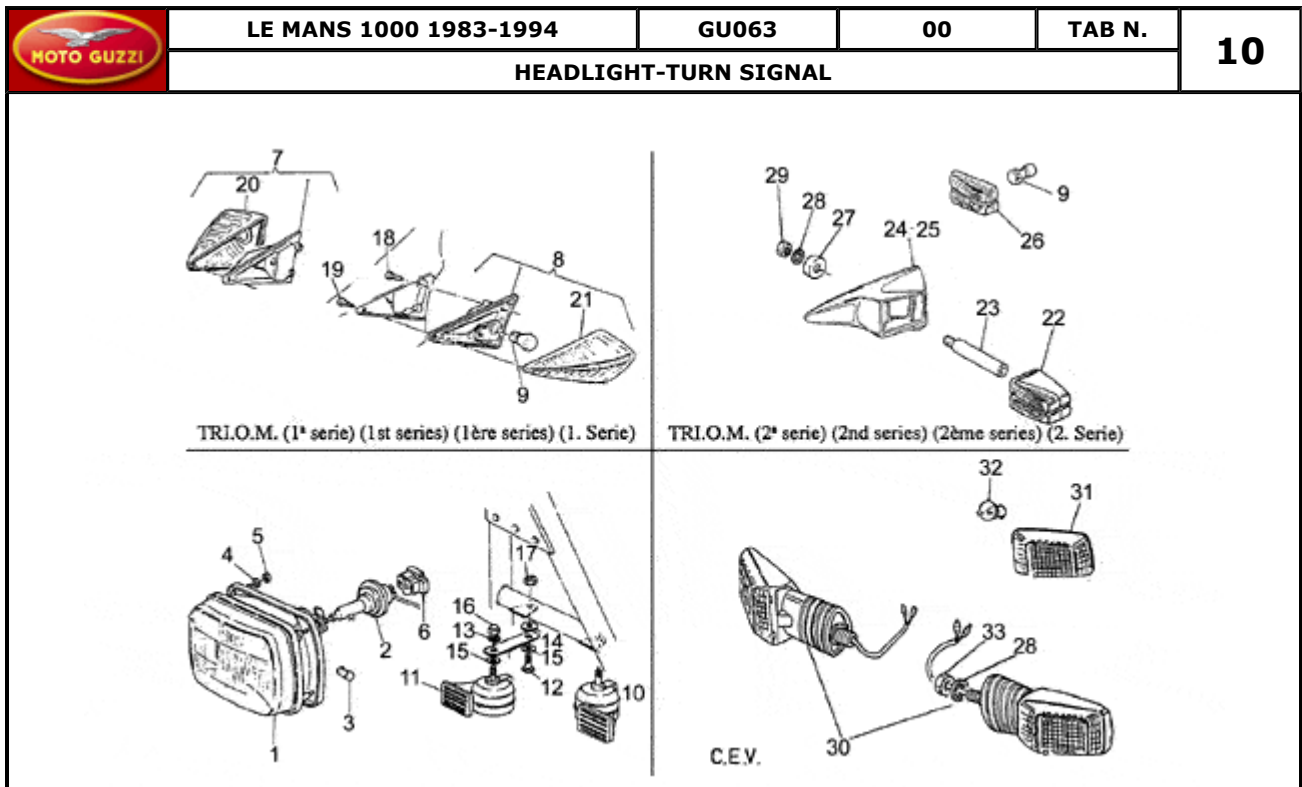

Pos.	Description	Year	I_M	Country	Version	Code	Q.ty	P.Cod.
1	Headlight	-	-	-	-	GU28740560	1	
2	Lamp 12V-55/60W	-	-	-	-	GU93450232	1	
3	Lamp 12V-4W	-	-	-	-	GU93450119	1	
4	Notched washer	-	-	-	-	GU95021105	3	
5	Nut	-	-	-	-	GU92602205	3	
6	Lampholder	-	-	-	-	GU14756255	1	
7	RH front turn indicator	-	-	-	1a-TR	GU27750620	1	
8	LH front turn indicator	-	-	-	1a-TR	GU27750621	1	
9	Lamp 12V-10W	-	-	-	-	GU93450129	2	
10	Treble horn	-	-	-	-	GU28743760	1	
11	Bass horn	-	-	-	-	GU28743761	1	
12	Hex screw M6X16	-	-	-	-	GU98054316	2	
13	Special washer	-	-	-	-	GU61013800	2	
14	Washer	-	-	-	-	GU95100125	2	
15	Washer	-	-	-	-	GU95000206	4	
16	Nut M6x1	-	-	-	-	GU92630106	2	
17	Nut	-	-	-	-	GU92781062	2	
18	Screw	-	-	-	1a-TR	GU99210314	4	
19	Screw	-	-	-	1a-TR	GU99210310	2	
20	RH Turn indicator f.lens	-	-	-	1a-TR	GU27753720	1	
21	LH front turn indicator lens	-	-	-	1a-TR	GU28999150	1	
22	Front turn indicator	-	-	-	2a-TR	GU28750650	2	
23	Support	-	-	-	2a-TR	GU28751365	2	
24	RH Guard	-	-	-	2a-TR	GU28574865	1	
25	LH Guard	-	-	-	2a-TR	GU28574965	1	
26	Turn indicator lens	-	-	-	2a-TR	GU28753750	2	
27	Spacer	-	-	-	2a-TR	GU28753465	2	
28	Notched washer	-	-	-	-	GU95021110	2	
29	Nut	-	-	-	2a-TR	GU92601410	2	
30	Front turn indicator	-	-	-	C	GU28750678	2	
31	Turn indicator lens	-	-	-	C	GU23753710	2	
32	Lamp 12V-10W	-	-	-	-	GU93450127	2	
33	Nut	-	-	-	C	GU92602410	2