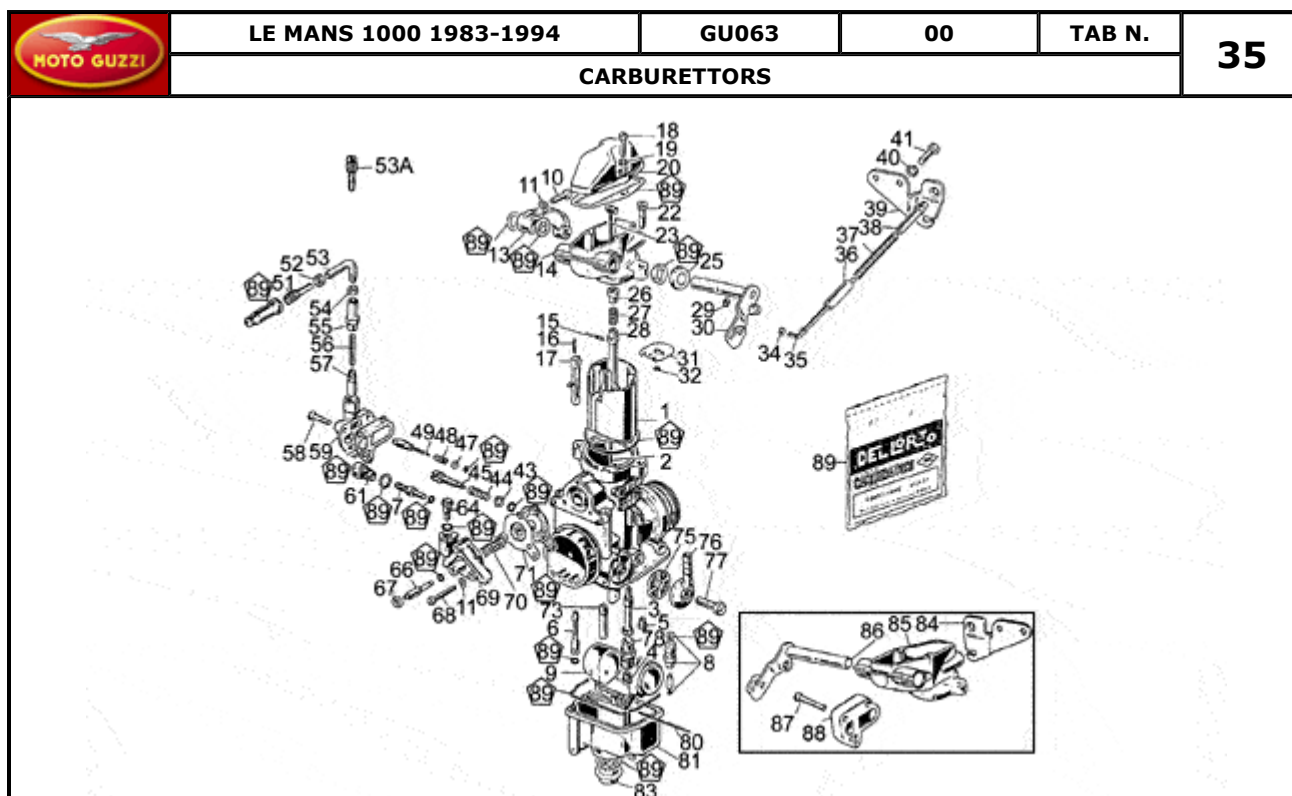

Pos.	Description	Year	I_M	Country	Version	Code	Q.ty	P.Cod.
1	Gas valve 60,5	-	-	-	DO1	-	GU28937560	1
2	Conical pin K19-3A tacca	-	-	-	DO2	-	GU28937760	1
3	Needle valve 268 AB	-	-	-	DO3	-	GU28935550	1
4	Main jet 145	-	-	-	DO4	-	GU28935760	1
5	Idle jet 57	-	-	-	DO5	-	GU28935960	1
6	Starter jet 60	-	-	-	DO6	-	GU19936000	1
7	Pump jet 35	-	-	-	DO7	-	GU28939060	1
8	Needle valve 300	-	-	-	DO8	-	GU14939150	1
9	Float	-	-	-	DO9	-	GU14933000	1
10	Screw	-	-	-	DO10	-	0000000	1
11	Washer	-	-	-	DO11	-	GU13932900	2
13	Throttle lever	-	-	-	DO12	-	GU14933550	1
14	LH cover	-	-	-	DO13	-	0000000	1
15	Pump control lever pin	-	-	-	DO14	-	0000000	1
16	Spring	-	-	-	DO15	-	GU14938050	1
17	Lever	-	-	-	DO16	-	GU14938150	1
18	Screw	-	-	-	DO17	-	GU14933450	1
19	Spring washer	-	-	-	DO18	-	GU14933650	1
20	Plug	-	-	-	DO19	-	GU14933150	1
22	Screw	-	-	-	DO20	-	GU14934650	1
23	Throttle linkage rod	-	-	-	DO21	-	0000000	1
25	Cover	-	-	-	DO22	-	GU14935450	1
26	Bush	-	-	-	DO23	-	0000000	1
27	Spring	-	-	-	DO24	-	0000000	1
28	Bush	-	-	-	DO25	-	0000000	1
29	Serrated ring	-	-	-	DO26	-	0000000	1
30	Throttle cable rod	-	-	-	DO27	-	0000000	1
31	Plate	-	-	-	DO28	-	0000000	1
32	Conical pin clip	-	-	-	DO29	-	0000000	1
34	Flat washer	-	-	-	DO30	-	0000000	1
35	Throttle control lever rod	-	-	-	DO31	-	0000000	1
36	Spring guide bushing	-	-	-	DO32	-	0000000	1
37	Spring	-	-	-	DO33	-	0000000	1