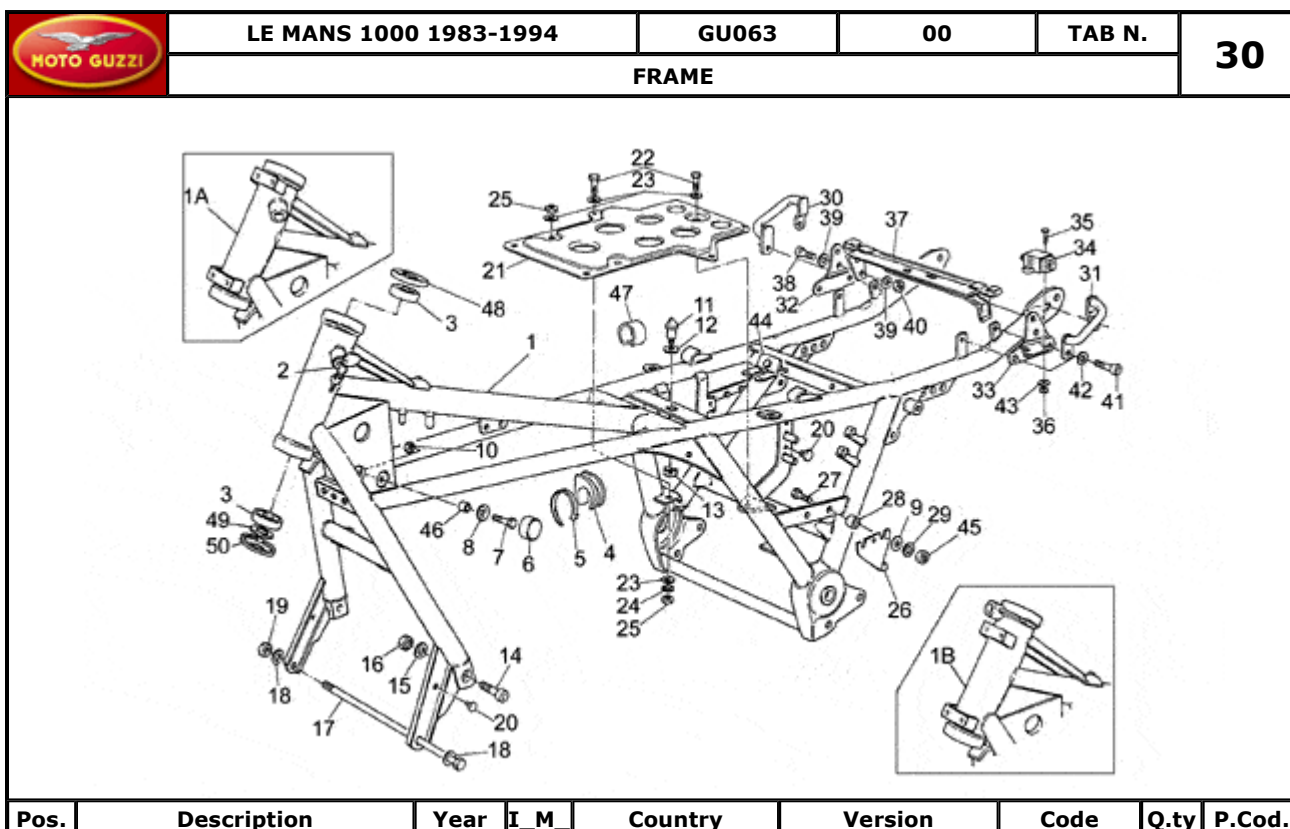

Pos.	Description	Year	I_M	Country	Version	Code	Q.ty	P.Cod.
1	Frame	J	-	-	-	n	GU28400178	1
	Frame	J	-	-	-	r	GU28400179	1
	Frame	L	-	-	-	n	GU28400190	1
	Frame	L	-	-	-	r	GU28400191	1
	Frame	-	-	-	-	-	GU28400160	1
2	Lock	-	-	-	-	-	GU19782520	1
3	Tap.roller bearing	-	-	-	-	-	GU92249225	2
4	Rubber spacer	-	-	-	-	-	GU14109000	2
5	Hose clamp 3,6x20,6	-	-	-	-	-	GU14609650	4
6	Drift	-	-	-	-	-	GU39103400	2
7	Screw	-	-	-	-	-	GU98054318	2
8	Disc	-	-	-	-	-	GU39103500	2
9	Notched washer	-	-	-	-	-	GU95021106	4
10	Nut M6x1	-	-	-	-	-	GU92630106	2
11	Stud bolt	-	-	-	-	-	GU28103260	1
12	Washer	-	-	-	-	-	GU95000208	1
13	Captive nut	-	-	-	-	-	GU92660801	1
14	Screw	-	-	-	-	-	GU98613630	2
15	Notched washer	-	-	-	-	-	GU95021112	2
16	Nut	-	-	-	-	-	GU92602312	2
17	Tie rod	-	-	-	-	-	GU28429560	1
18	Washer	-	-	-	-	-	GU95001213	2
19	Nut	-	-	-	-	-	GU92601312	1
20	Plug	-	-	-	-	-	GU93180080	2
21	Plate	-	-	-	-	-	GU14418200	1
22	Hex screw M8X16	-	-	-	-	-	GU98054416	5
23	Washer	-	-	-	-	-	GU95004208	7
24	Spring washer	-	-	-	-	-	GU95021108	3
25	Nut M8X1,25	-	-	-	-	-	GU92602208	5
26	Side panel fixing bracket	-	-	-	-	-	GU28478360	2
27	Screw	-	-	-	-	-	GU98054330	4
28	Spacer	-	-	-	-	-	GU91180613	2
29	Washer	-	-	-	-	-	GU95000206	6