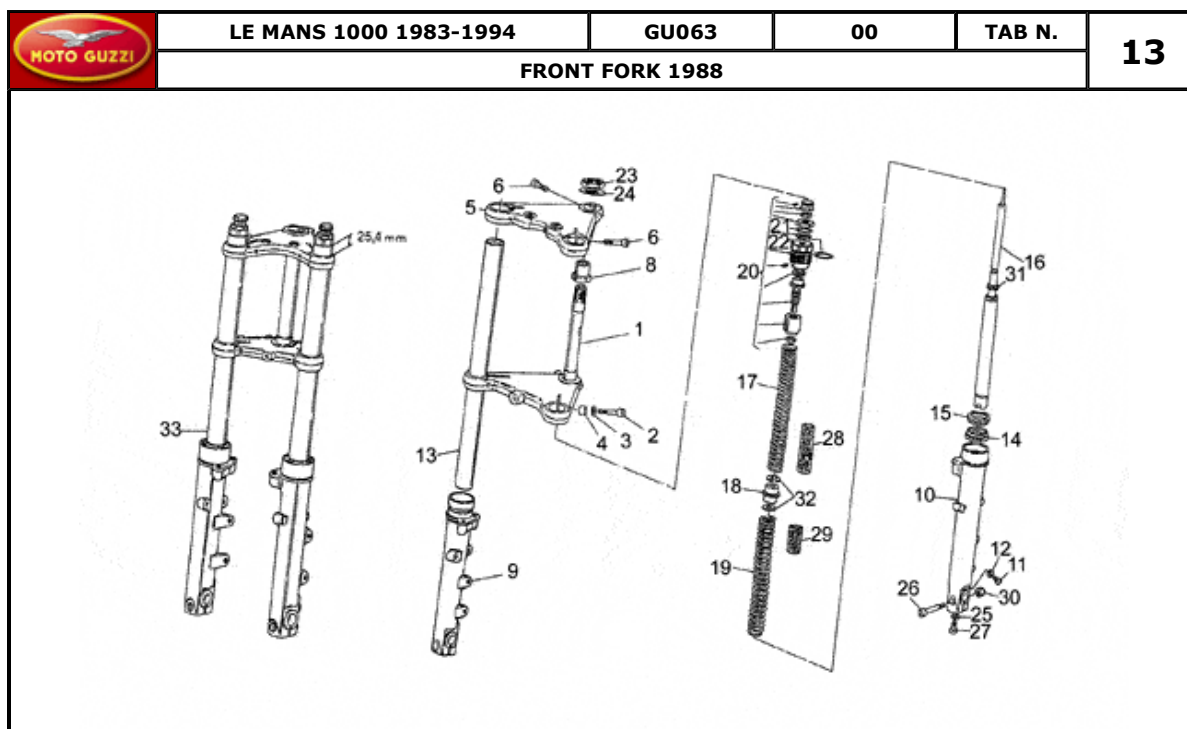

Pos.	Description	Year	I_M	Country	Version	Code	Q.ty	P.Cod.
1	Lower fork plate	-	-	-	-	GU28494070	1	
2	Screw	-	-	-	-	GU98620555	2	
3	Washer 10,2x18x2	-	-	-	-	GU95004210	2	
4	Spacer	-	-	-	-	GU91181110	2	
5	Fork upper plate	-	-	-	-	GU28493170	1	
6	Screw	-	-	-	-	GU98622535	3	
8	Steering lock bush	-	-	-	-	GU18516660	1	
9	RH sleeve	-	-	-	b.p	GU28522579	1	
	RH sleeve	-	-	-	g	GU28522594	1	
	RH sleeve	-	-	-	n.m	GU28522578	1	
10	LH sleeve	-	-	-	b.p	GU28522679	1	
	LH sleeve	-	-	-	g	GU28522694	1	
	LH sleeve	-	-	-	n.m	GU28522678	1	
11	Hex socket screw M6X16	-	-	-	-	GU98622316	2	
12	Washer 6,25x10x1,5	-	-	-	-	GU95100116	2	
13	Sleeve	-	-	-	-	GU28525460	2	
14	Gasket ring	-	-	-	-	GU90403952	2	
15	Dust cover	-	-	-	-	GU29524550	2	
16	Shock absorber	-	-	-	-	GU28526490	2	
17	Fork spring	-	-	-	-	GU28526940	2	
18	Bush	-	-	-	-	GU29527960	2	
19	Lower spring	-	-	-	-	GU28526640	2	
20	Adjustment kit	-	-	-	-	GU28999590	2	
21	O-ring 23,52x1,78	-	-	-	-	GU90706235	2	
22	Gasket ring	-	-	-	-	GU90706282	2	
23	Plug	-	-	-	-	GU18513460	1	
24	Stem plug washer	-	-	-	-	GU18513560	1	
25	Gasket	-	-	-	-	GU10528900	2	
26	Screw	-	-	-	-	GU98820540	2	
27	Screw 25 mm	-	-	-	-	GU98622525	2	
28	Upper anti-rubbing pipe	-	-	-	-	GU29526360	1	
29	Lower anti-rubbing pipe	-	-	-	-	GU29526361	1	
30	Nut	-	-	-	-	GU92781100	2	
31	Nylon washer	-	-	-	-	GU28526590	2	
32	Washer 17X27X2	-	-	-	-	GU95004217	4	
33	Front fork	-	-	-	g	GU28490294	1	
	Front fork	-	-	-	n.m	GU28490292	1	
	Front fork	-	-	-	b.p	GU28490293	1