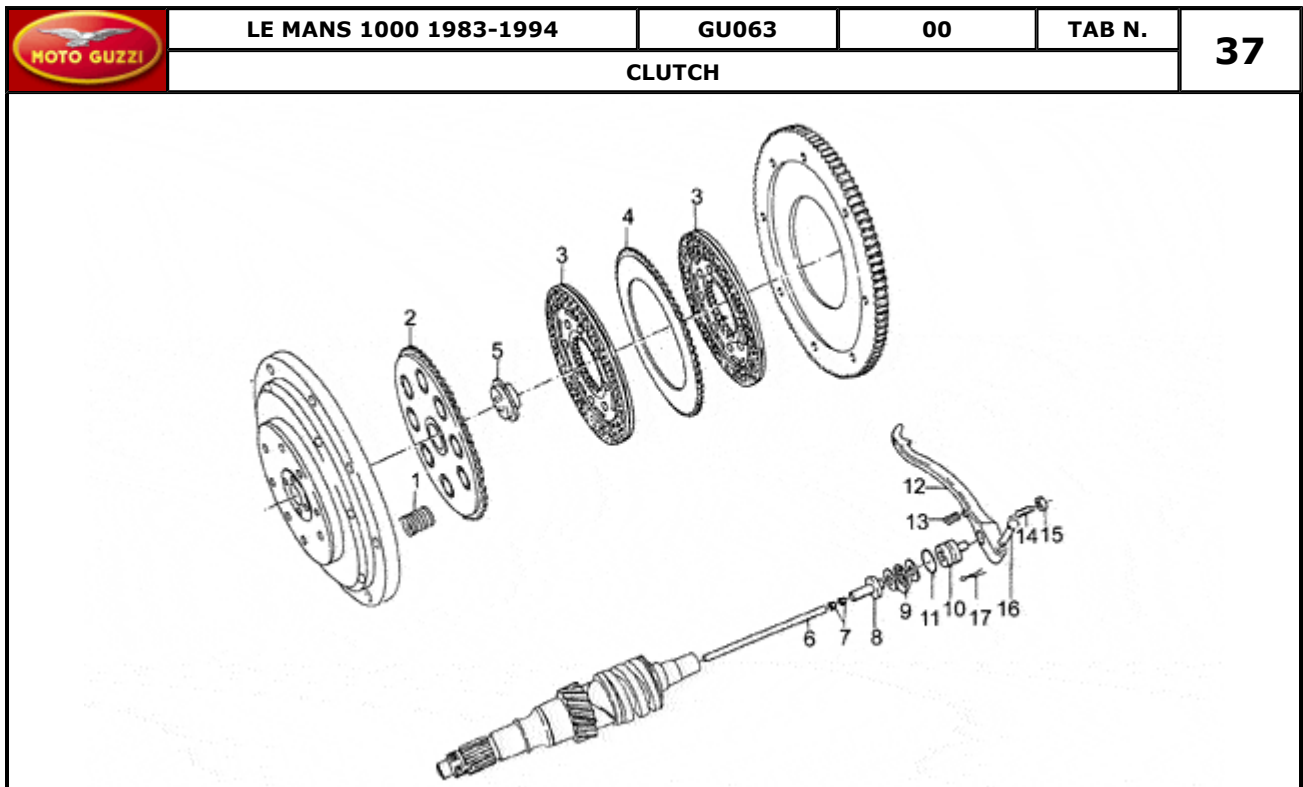

Pos.	Description	Year	I_M	Country	Version	Code	Q.ty	P.Cod.
1	Clutch spring	-	-	-	-	GU13084100	8	
2	Disc	-	-	-	-	GU12082901	1	
3	Clutch disc	-	-	-	E-M1-O1	GU28084460	2	
	Clutch plate complete	-	-	-	M2	GU05084430	2	
4	Intermediate plate	-	-	-	-	GU12082300	1	
5	Cup	-	-	-	-	GU12082800	1	
6	Rod	-	-	-	-	GU14085700	1	
7	Bush	-	-	-	-	GU14085900	2	
8	Inner body	-	-	-	-	GU14086000	1	
9	Thrust bearing	-	-	-	-	GU12087001	1	
10	Outer body	-	-	-	-	GU14086100	1	
11	O-ring 17,13x2,62	-	-	-	-	GU90706170	1	
12	Clutch release shaft	-	-	-	-	GU14090202	1	
13	Lever return spring	-	-	-	-	GU94321105	1	
14	Adjuster screw	-	-	-	-	GU14090400	1	
15	Nut M8X1	-	-	-	-	GU92602508	1	
16	Pin 7x39	-	-	-	-	GU95780271	1	
17	Split pin	-	-	-	-	GU95500222	1