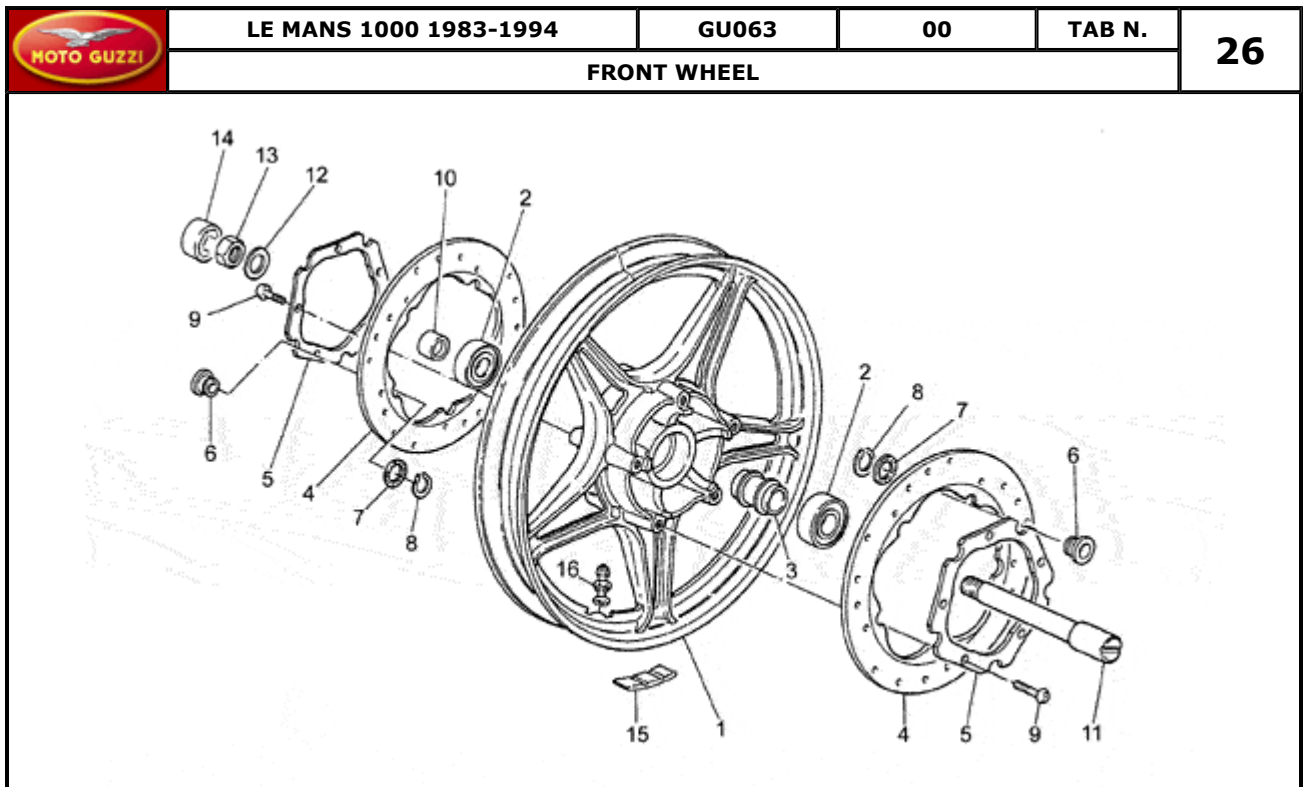

Pos.	Description	Year	I_M	Country	Version	Code	Q.ty	P.Cod.
1	Front wheel 16"	-	-	-	-	b.p	GU28610371	1
	Front wheel	J	-	-	-	r	GU28610378	1
	Front wheel 18"	J	-	-	-	b.p	GU28610379	1
	Front wheel 18"	L	-	-	-	b.l	GU28610390	1
	Front wheel 16"	-	-	-	-	r	GU28610360	1
2	Bearing	-	-	-	-	-	GU92204221	2
3	Bearing internal spacer	-	-	-	-	-	GU17615360	1
4	Outer brake element	-	-	-	-	blu	GU28613660	2
	Outer brake disk	-	-	-	-	n	GU28613670	2
5	Inner brake disk	-	-	-	-	n	GU28613770	2
	Inner brake element	-	-	-	-	blu	GU28613760	2
6	Bush	-	-	-	-	-	GU28613560	10
7	Belleville spring	-	-	-	-	-	GU28618860	10
8	Circlip	-	-	-	-	-	GU90271022	10
9	Screw	-	-	-	-	-	GU98230825	10
10	Spacer	-	-	-	-	-	GU28616300	1
11	Front wheel spindle	-	-	-	-	-	GU28614100	1
12	Washer 17X27X2	-	-	-	-	-	GU95004217	1
13	Nut M16X1,5	-	-	-	-	-	GU92602516	1
14	Plug	-	-	-	-	-	GU62616800	1
15	Counterweight	-	-	-	-	-	GU14616150	1
16	Air valve	-	-	-	-	-	GU28617760	1