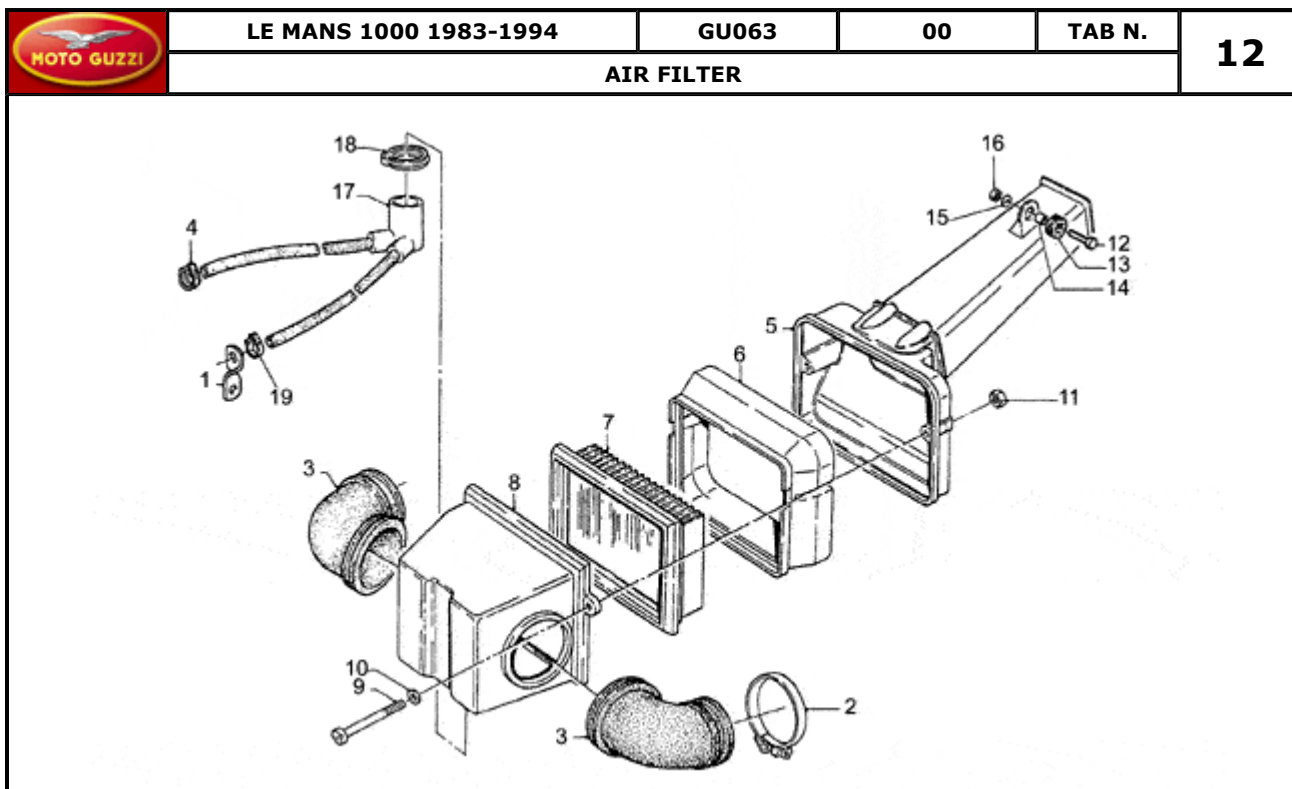

Pos.	Description	Year	I_M	Country	Version	Code	Q.ty	P.Cod.
1	Plate	-	-	-	-	GU14115401	1	
2	Hose clamp 60x62x10	-	-	-	-	GU93305060	2	
3	Hose clamp	-	-	-	-	GU28114460	2	
4	Hose clamp	-	-	-	-	GU28157950	1	
5	Filter cover	-	-	-	-	GU28113450	1	
6	Air filter support	-	-	-	-	GU28114050	1	
7	Air filter	-	-	-	-	GU28113660	1	
8	Air box	-	-	-	-	GU28114350	1	
9	Screw	-	-	-	-	GU98052270	2	
10	Washer	-	-	-	-	GU95000205	2	
11	Nut	-	-	-	-	GU92630105	2	
12	Screw	-	-	-	-	GU98054325	1	
13	Rubber spacer	-	-	-	-	GU91551085	1	
14	Spacer	-	-	-	-	GU91180607	1	
15	Washer 6,4x12x1,2	-	-	-	-	GU95100141	1	
16	Nut M6x1	-	-	-	-	GU92630106	1	
17	Pipe	-	-	-	-	GU28157050	1	
18	Hose clamp	-	-	-	-	GU28157850	1	
19	Hose clip d.26x0,8	-	-	-	-	GU28157750	1