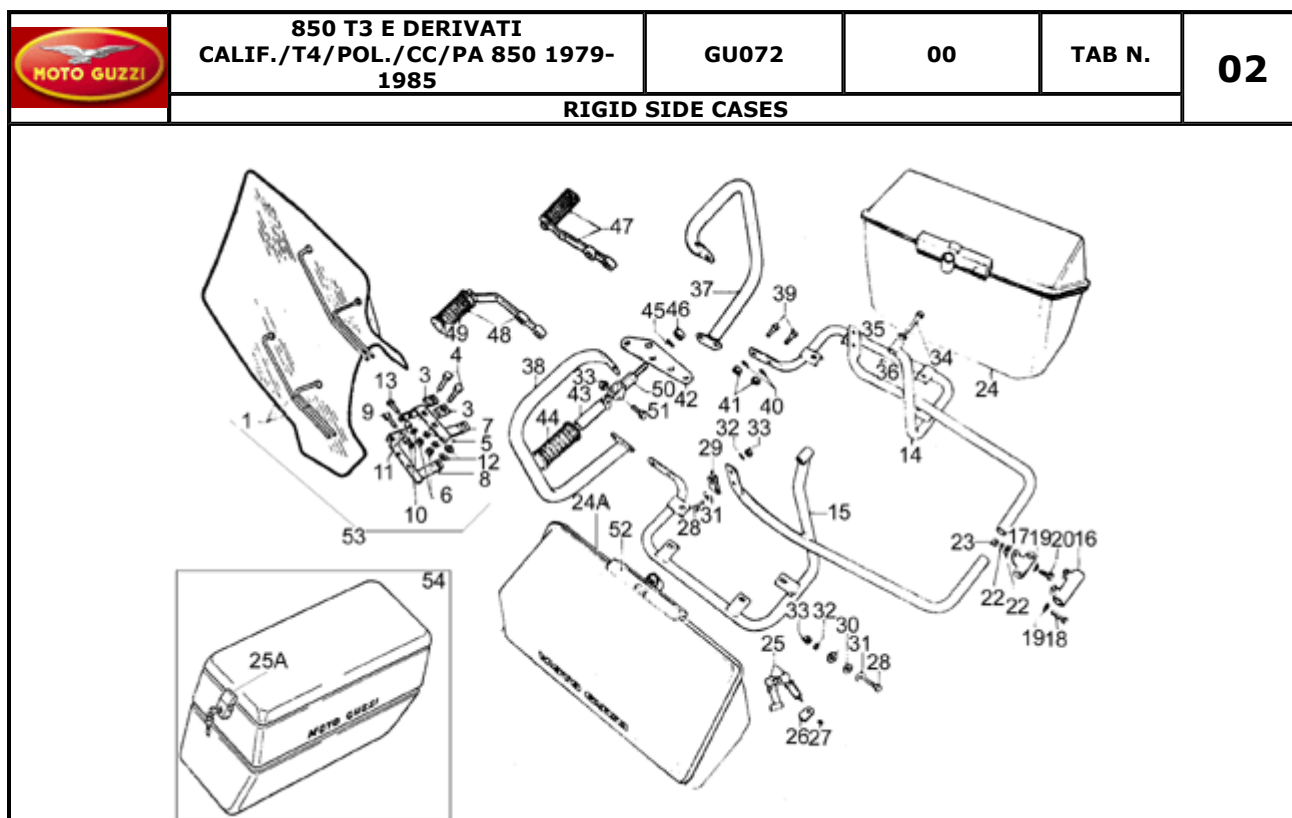

Pos.	Description	Year	I_M_	Country	Version	Code	Q.ty	P.Cod.
1	Windscreen	-	-	-	-	GU18577251	1	
3	Clamp	-	-	-	-	GU18578451	4	
4	Screw	-	-	-	-	GU98074425	4	
5	Spring washer	-	-	-	-	GU95021108	4	
6	Nut	-	-	-	-	GU92601208	4	
7	RH clamp	-	-	-	-	GU18506851	1	
8	LH clamp	-	-	-	-	GU18506951	1	
9	Screw	-	-	-	-	GU98052450	2	
10	Washer	-	-	-	-	GU95000208	4	
11	Spacer	-	-	-	-	GU91180911	4	
12	Washer	-	-	-	-	GU95100317	2	
13	Screw	-	-	-	-	GU98052440	2	
14	RH bag support	-	-	-	-	GU18485040	1	
15	LH support	-	-	-	-	GU18486540	1	
16	Hose	-	-	-	-	GU18487740	1	
17	Plate	-	-	-	-	GU18488740	1	
18	Screw	-	-	-	CC-PL	GU98064325	2	
	Screw	-	-	-	-	GU98054325	2	
19	Washer	-	-	-	-	GU95000206	3	
	Washer	-	-	-	CC-PL	GU95006206	3	
20	Hex screw M6X16	-	-	-	-	GU98054316	1	
	Screw	-	-	-	CC	GU98064316	1	
21	Rubber spacer	-	-	-	-	GU93110060	1	
22	Notched washer	-	-	-	-	GU95021106	1	
23	Nut	-	-	-	-	GU92602206	1	
24	RH saddlebag	-	-	-	-	gr GU174825451	1	
	LH saddlebag	-	-	-	PL	GU17485745	1	
	LH saddlebag	-	-	-	-	gr GU174857451	1	
	RH saddlebag	-	-	-	-	GU18482557	2	
	RH saddlebag	-	-	-	PL	GU17482545	1	
25	Saddlebags lock hardw.kit	-	-	-	-	GU18484060	2	
	Saddlebags lock hardw.kit	-	-	-	CC-PL	GU19484090	2