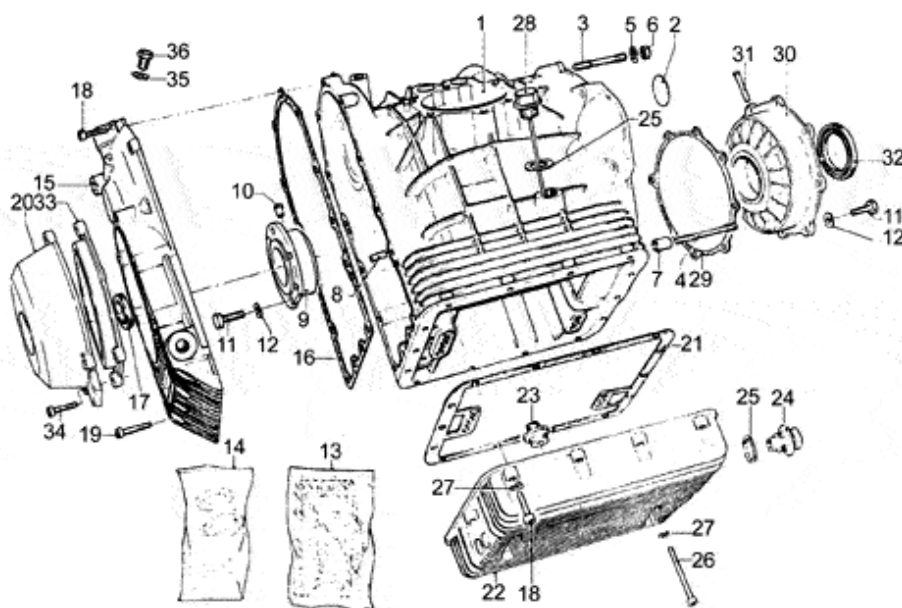

850 T3 E DERIVATI CALIF./T4/POL./CC/PA 850 1979- 1985	GU072	00	TAB N.	31
	CRANKCASE				

Pos.	Description	Year	I_M_	Country	Version	Code	Q.ty	P.Cod.
1	Crankcase	-	-	-	-	GU14000700	1	
2	Disc	-	-	-	-	GU12003900	1	
3	Stud bolt M8X66	-	-	-	-	GU96508066	4	
4	Stud bolt M8x75	-	-	-	-	GU96508075	2	
5	Washer	-	-	-	-	GU95004208	5	
6	Nut M8X1,25	-	-	-	-	GU92602208	6	
7	Coupling bush	-	-	-	-	GU12018900	2	
8	Pin	-	-	-	-	GU95512081	2	
9	Complete flange	-	-	-	std	GU14011900	1	
	Flange min.0,2 mm	-	-	-	-	GU14011901	1	
10	Pin	-	-	-	-	GU12012200	1	
11	Screw M8X25	-	-	-	-	GU98054425	14	
12	Spring washer 8x15x0,3	-	-	-	-	GU61270300	14	
13	Engine set gasket	-	-	-	-	GU17999050	1	
14	Engine oil seal kit	-	-	-	-	GU17999550	1	
15	Timing system cover	-	-	-	-	GU14001400	1	
16	Cover gasket	-	-	-	-	GU12001200	1	
17	Gasket ring 28x38x7	-	-	-	-	GU90402840	1	
18	Hex socket screw M6X25	-	-	-	-	GU98622325	22	
19	Screw M6X35	-	-	-	-	GU98620335	6	
20	Cover	-	-	-	-	GU18001650	1	
21	Sump gasket	-	-	-	-	GU14003600	1	
22	Motor oil cup	-	-	-	-	GU03003501001	1	
23	Oil filter union 61 mm	-	-	-	-	GU14003800	1	
24	Oil unload plug	-	-	-	-	GU12003702	1	
25	Gasket 20,1x28x2	-	-	-	-	GU95100709	2	
26	Screw M6X60	-	-	-	-	GU98620355	4	
27	Washer 6,15x11x0,8	-	-	-	-	GU95004206	18	
28	Oil filler plug	-	-	-	-	GU17004951	1	
29	Gasket	-	-	-	-	GU12011800	1	
30	Complete flange	-	-	-	std	GU12011400	1	
	Flange min.0,2 mm	-	-	-	-	GU12011401	1	
	Flange min.0,4 mm	-	-	-	-	GU12011402	1