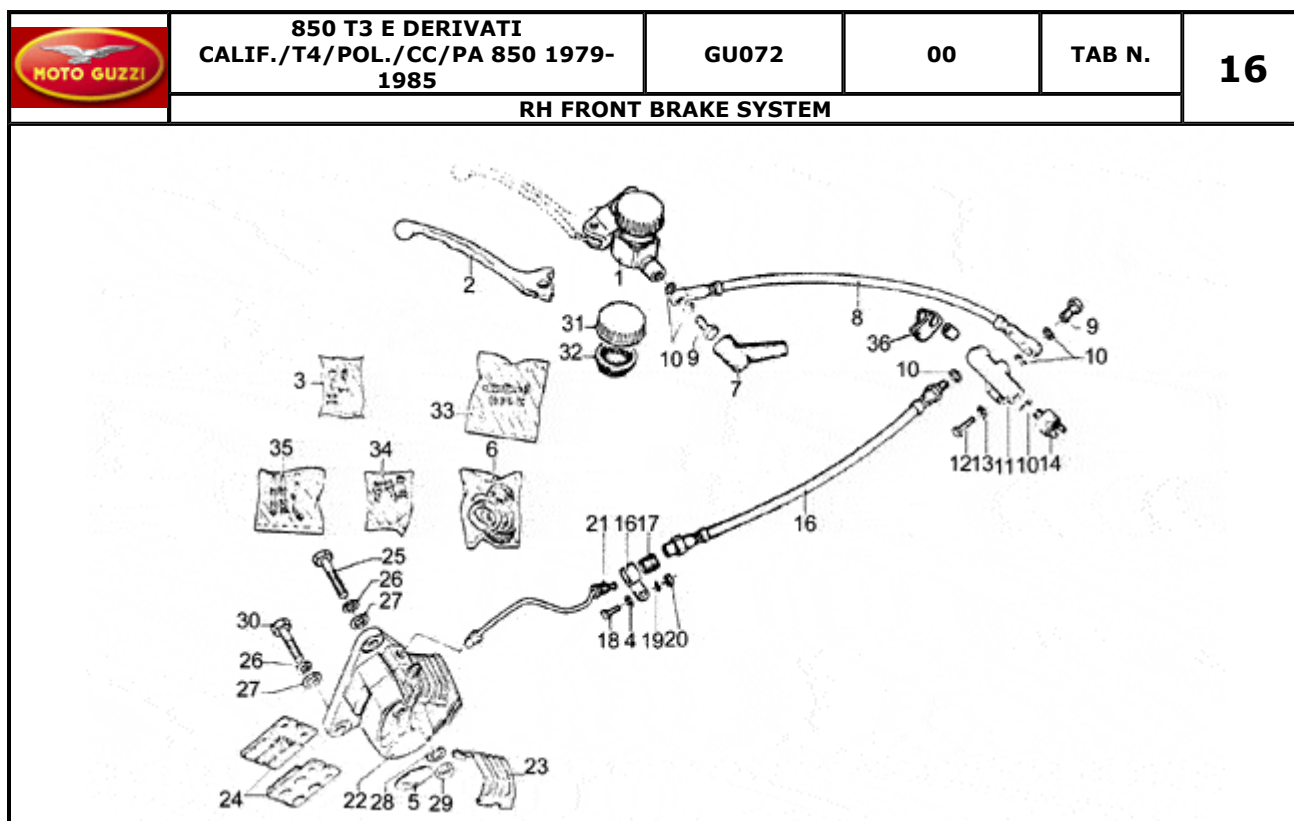

Pos.	Description	Year	I_M	Country	Version	Code	Q.ty	P.Cod.
1	Front master cilinder	-	-	-	-	GU28660178	1	
2	Front brake lever	-	-	-	CC-PL	GU14605650	1	
	Front brake lever	-	-	-	-	GU17605652	1	
3	Lever overhaul kit	-	-	-	-	GU17659450	1	
4	Washer	-	-	-	-	GU95000206	1	
5	Brake calipers decal	-	-	-	-	GU14654900	1	
6	Brake caliper rev. kit	-	-	-	-	GU14659000	1	
7	Cap	-	-	-	-	GU39663801	1	
8	Pipe	-	-	-	-	GU17658550	1	
9	Oil pipe screw *	-	-	-	-	GU95990028	2	
10	Gasket	-	-	-	-	GU25656100	6	
11	Distributor	-	-	-	-	GU17656850	1	
12	Hex screw M6X20	-	-	-	-	GU98054320	1	
13	Washer 6,15x11x0,8	-	-	-	-	GU95004206	1	
14	Switch	-	-	-	-	GU63657000	1	
15	Front brake line	-	-	-	T4	GU17657142	1	
	Pipe	-	-	-	T3	GU17657550	1	
16	Hose clamp	-	-	-	T4	GU17658460	1	
	Hose clamp	-	-	-	T3	GU62436500	1	
17	Ring	-	-	-	T4	GU17658260	1	
	Snap ring	-	-	-	-	GU90716142	1	
18	Screw	-	-	-	-	GU98054312	1	
19	Notched washer	-	-	-	-	GU95021106	1	
20	Nut	-	-	-	-	GU92602206	1	
21	Front brake pipe	-	-	-	-	GU17658050	1	
22	Brake caliper	-	-	-	T3	GU28652301	1	
	RH front brake caliper	-	-	-	T4	GU28653001	1	
23	Brake caliper cover	-	-	-	-	GU17654760	1	
24	Pads (pair) Frendo 222	-	-	-	-	GU28654601	1	
25	Screw	-	-	-	-	GU98052545	1	
26	Washer 10,2x18x2	-	-	-	-	GU95004210	2	
27	Clearance washer 0,5 mm	-	-	-	-	GU95100332	4