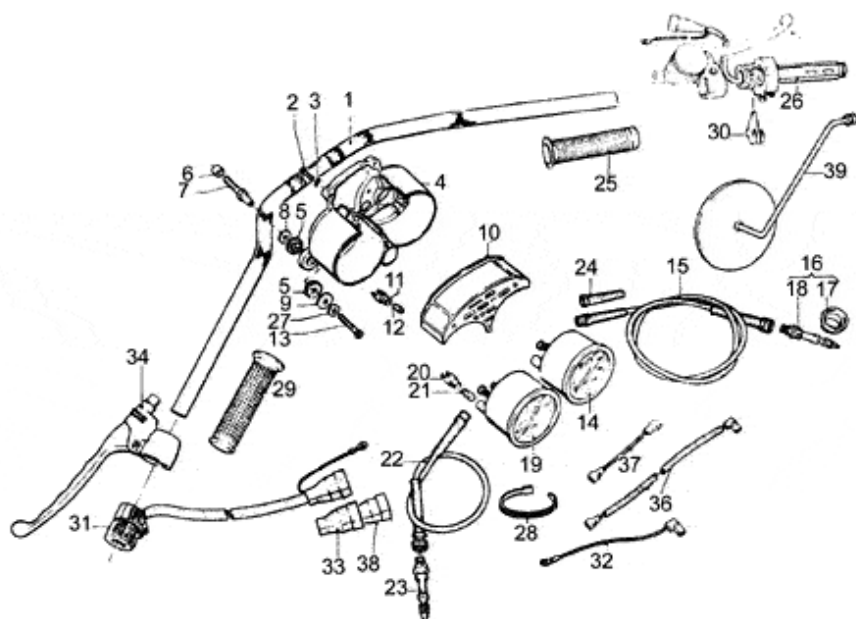

850 T3 E DERIVATI CALIF./T4/POL./CC/PA 850 1979-1985	GU072	00	TAB N.	18
	HANDLEBAR - CONTROLS				

Pos.	Description	Year	I_M_	Country	Version	Code	Q.ty	P.Cod.
1	Handlebar	-	-	-	-	GU18600301	1	
	Handlebar	-	-	-	PL	GU17600300	1	
2	Screw	-	-	-	-	GU98830225	2	
3	Notched washer	-	-	-	-	GU95021105	2	
4	Dashboard	-	-	-	-	GU17501570	1	
5	Silent-block	-	-	-	-	GU14502250	4	
6	Spacer	-	-	-	-	GU91180911	2	
7	Screw	-	-	-	-	GU17500750	2	
8	Washer	-	-	-	-	GU95100337	2	
9	Washer	-	-	-	-	GU95090142	2	
10	Support	-	-	-	-	GU14769155	1	
11	Lampholder	-	-	-	-	GU14768651	8	
12	Lamp 12V-1,2W	-	-	-	-	GU93450140	8	
13	Screw	-	-	-	-	GU98270627	2	
14	Speedometer Mhp	-	-	-	-	GU14761570	1	
	Speedometer	-	-	UK-USA	-	GU18762401	1	
15	Speedometer transmission	-	-	-	-	GU12760400	1	
16	Gear Z5/11	-	-	-	-	GU14762510	1	
17	Chain ring Z11	-	-	-	-	GU14766110	1	
18	Pinion Z5	-	-	-	-	GU12763300	1	
19	Tachometer	-	-	-	-	GU14767201	1	
20	Lampholder	-	-	-	-	GU14768650	2	
21	Lamp 12v-3w	-	-	-	-	GU93450120	2	
22	Rev counter transmission	-	-	-	-	GU19768100	1	
23	Gear Z=14	-	-	-	-	GU14769200	1	
24	Sheath	-	-	-	-	GU17762200	2	
25	RH hand grip	-	-	-	-	GU14603500	1	
26	Throttle	-	-	-	T4	GU14603455	1	
	Throttle	-	-	-	T3	GU18603461001	1	
27	Washer	-	-	-	-	GU18577850	2	
28	Hose clamp 2,4x92	-	-	-	-	GU49609601	2	
29	LH hand grip	-	-	-	-	GU14603000	1	
30	Guide block	-	-	-	-	GU65604400	1