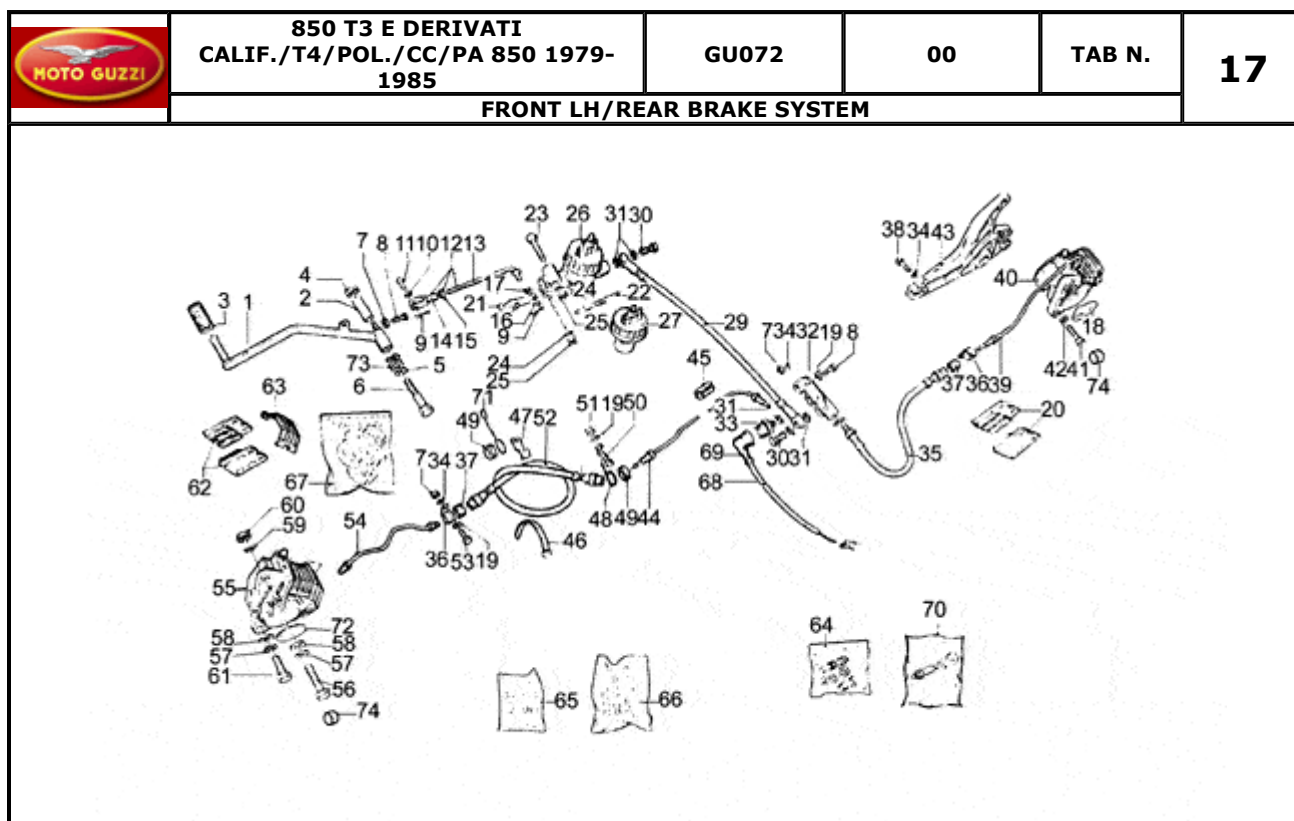

Pos.	Description	Year	I_M_	Country	Version	Code	Q.ty	P.Cod.
1	Brake lever	-	-	-	-	GU17677050	1	
2	Bush	-	-	-	-	GU17252050	1	
3	Rubber spacer	-	-	-	-	GU14251001	1	
4	Nut	-	-	-	-	GU92701120	1	
5	Washer	-	-	-	-	GU95100409	2	
6	Screw	-	-	-	-	GU98053660	1	
7	Nut	-	-	-	-	GU92602206	4	
8	Hex screw M6X20	-	-	-	-	GU98054320	3	
9	Split pin	-	-	-	-	GU95500222	2	
10	Washer	-	-	-	-	GU95129110	1	
11	Pin	-	-	-	-	GU95770265	1	
12	Brake m.cyl. rod assy	-	-	-	-	GU17675051	1	
13	Tie rod	-	-	-	-	GU17675151	1	
14	Fork	-	-	-	-	GU95740175	1	
15	Nut	-	-	-	-	GU92690073	1	
16	Washer 7,5x13x1	-	-	-	-	GU95100173	1	
17	Spring washer	-	-	-	-	GU95129130	1	
18	Brake calipers decal	-	-	-	-	GU14654900	1	
19	Washer	-	-	-	-	GU95000206	4	
20	Pads (pair) Frendo 222	-	-	-	-	GU28654601	1	
	Pads (pair)	-	-	D	-	GU18654660	1	
21	Pump control lever	-	-	-	-	GU17667551	1	
22	Spring	-	-	-	-	GU17667651	1	
23	Screw M8X40	-	-	-	-	GU98620440	1	
24	Spring washer	-	-	-	-	GU95021108	2	
25	Nut M8X1,25	-	-	-	-	GU92602208	2	
26	Rear master cylinder	-	-	-	-	GU29667000	1	
27	Pump cover	-	-	-	-	GU18667450	1	
29	Pipe	-	-	-	-	GU17658550	1	
30	Oil pipe screw *	-	-	-	-	GU95990028	2	
31	Gasket	-	-	-	-	GU25656100	6	
32	Distributor	-	-	-	-	GU28668145	1