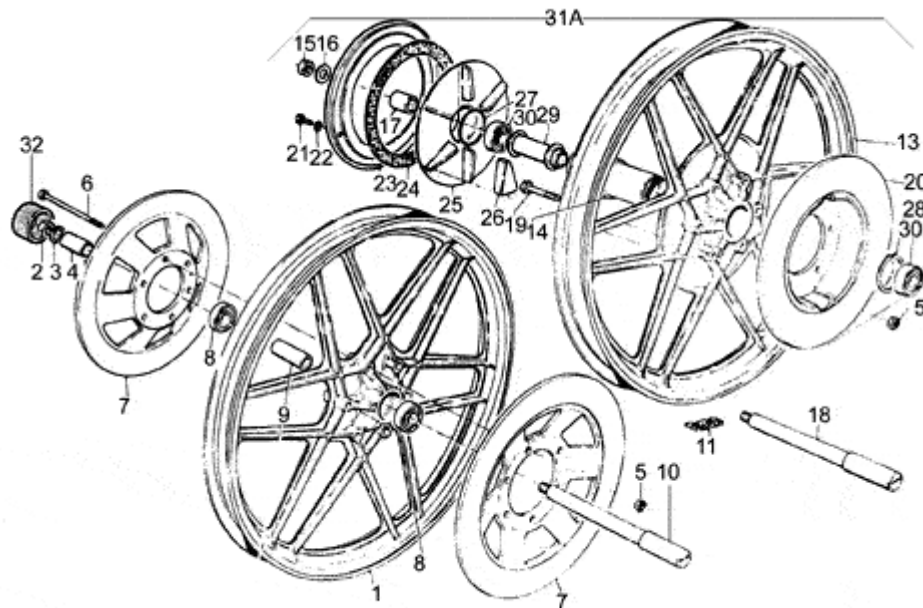

850 T3 E DERIVATI CALIF./T4/POL./CC/PA 850 1979- 1985	GU072	00	TAB N.	25
	ALLOY WHEELS				

Pos.	Description	Year	I_M_	Country	Version	Code	Q.ty	P.Cod.
1	Front wheel	-	-	-	-	GU17610360	1	
2	Nut M16X1,5	-	-	-	-	GU92602516	1	
3	Washer 17X27X2	-	-	-	-	GU95004217	1	
4	Spacer	-	-	-	-	GU17616360	1	
5	Nut	-	-	-	-	GU92630508	12	
6	Screw	-	-	-	-	GU98052499	6	
7	Front brake disc	-	-	-	-	GU28613345	2	
8	Bearing	-	-	-	-	GU92204221	2	
9	Spacer	-	-	-	-	GU14634051	1	
10	Front wheel spindle	-	-	-	-	GU17614160	1	
11	Counterweight	-	-	-	-	GU14616150	2	
13	Rear wheel	-	-	-	-	GU14630650	1	
14	Hub	-	-	-	-	GU14632250	1	
15	Nut M6X1,5	-	-	-	-	GU92602316	1	
16	Washer	-	-	-	-	GU14634400	1	
17	Spacer	-	-	-	-	GU17634150	1	
18	Pin	-	-	-	-	GU17633360	1	
19	Screw	-	-	-	-	GU98052445	6	
20	Rear brake disc	-	-	-	-	GU14635750	1	
21	Hex screw M6X20	-	-	-	-	GU98054320	3	
22	Notched washer	-	-	-	-	GU95021106	3	
23	Flange	-	-	-	-	GU14335650	1	
24	Ring	-	-	-	-	GU14335350	1	
25	Flexible coupling disc	-	-	-	-	GU14335203	1	
26	Rubber cush drive hub	-	-	-	-	GU01336800	12	
27	O-ring	-	-	-	-	GU90706490	1	
28	Circlip	-	-	-	-	GU90271055	1	
29	Bearing internal spacer	-	-	-	-	GU14634050	1	
30	Ball bearing 20X47X14	-	-	-	-	GU92204220	2	
31	Rear wheel	-	-	-	-	GU17630261	1	
32	Plug	-	-	D	-	GU62616800	1