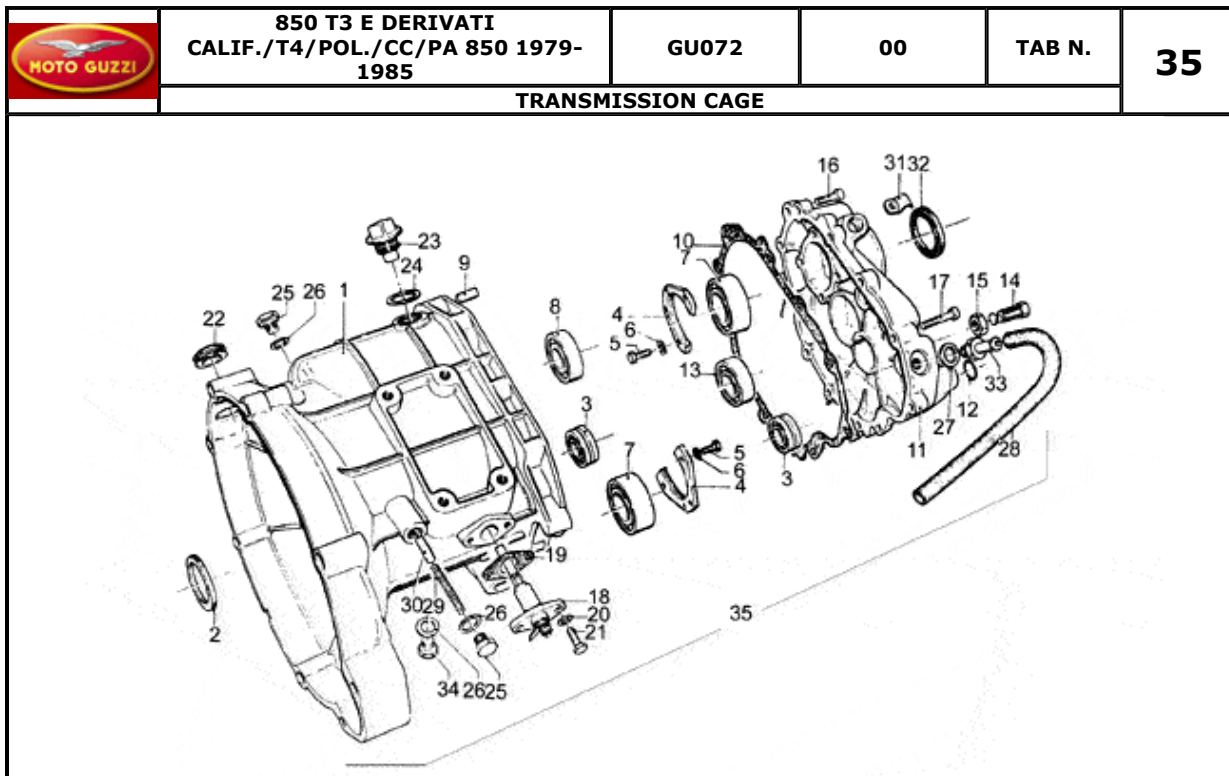

Pos.	Description	Year	I_M	Country	Version	Code	Q.ty	P.Cod.
1	Gearbox, blank	-	-	-	-	GU14200211	1	
2	Gasket ring 35x47x7/6,5	-	-	-	-	GU90403548	1	
3	Roller bearing 17x35x15	-	-	-	-	GU92256218	2	
4	Plate	-	-	-	-	GU14213803	2	
5	Hex socket screw M6X16	-	-	-	-	GU98622316	6	
6	Washer 6,4x10x0,7	-	-	-	-	GU14217901	6	
7	Ball bearing AF/AS 25x52	-	-	-	-	GU92218424	2	
8	Roller bearing AS 17x47x14	-	-	-	-	GU92234717	1	
9	Pin	-	-	-	-	GU95512081	2	
10	Gasket	-	-	-	-	GU14201110	1	
11	Box cover, blank	-	-	-	-	GU18200802	1	
12	O-ring 13,95x2,92	-	-	-	-	GU90706140	1	
13	Ball bearing AP 17x47x14	-	-	-	-	GU92201417	1	
14	Screw	-	-	-	-	GU14237800	1	
15	Low nut M12x1,25	-	-	-	-	GU92602512	1	
16	Hex socket screw M6X25	-	-	-	-	GU98622325	10	
17	Screw M6X35	-	-	-	-	GU98620335	1	
18	Neutral indicator switch	-	-	-	-	GU12207200	1	
19	Gasket	-	-	-	-	GU12207700	1	
20	Washer	-	-	-	-	GU95000206	2	
21	Hex screw M6X16	-	-	-	-	GU98054316	2	
22	Plug	-	-	-	-	GU93180220	1	
23	Oil unload plug	-	-	-	-	GU12003702	1	
24	Gasket 20,1x28x2	-	-	-	-	GU95100709	1	
25	Plug	-	-	-	-	GU95980610	2	
26	Gasket	-	-	-	-	GU10528900	3	
27	Gasket 8,25x15x1	-	-	-	-	GU12154200	1	
28	Rubber pipe 12,5X7,8 5/16"	-	-	-	-	GU00823956080	1	
29	Lever return spring	-	-	-	-	GU94321067	1	
30	Pawl	-	-	-	-	GU55234700	1	
31	U-bolt	-	-	-	-	GU93301175	1	
32	Gasket ring 35x47x7	-	-	-	-	GU90403547	1	
33	Oil breather valve	-	-	-	-	GU14204955	1	
34	Oil level plug	-	-	-	-	GU95980214	1	
35	Gearbox assy., blank	-	-	-	-	GU28991560	1