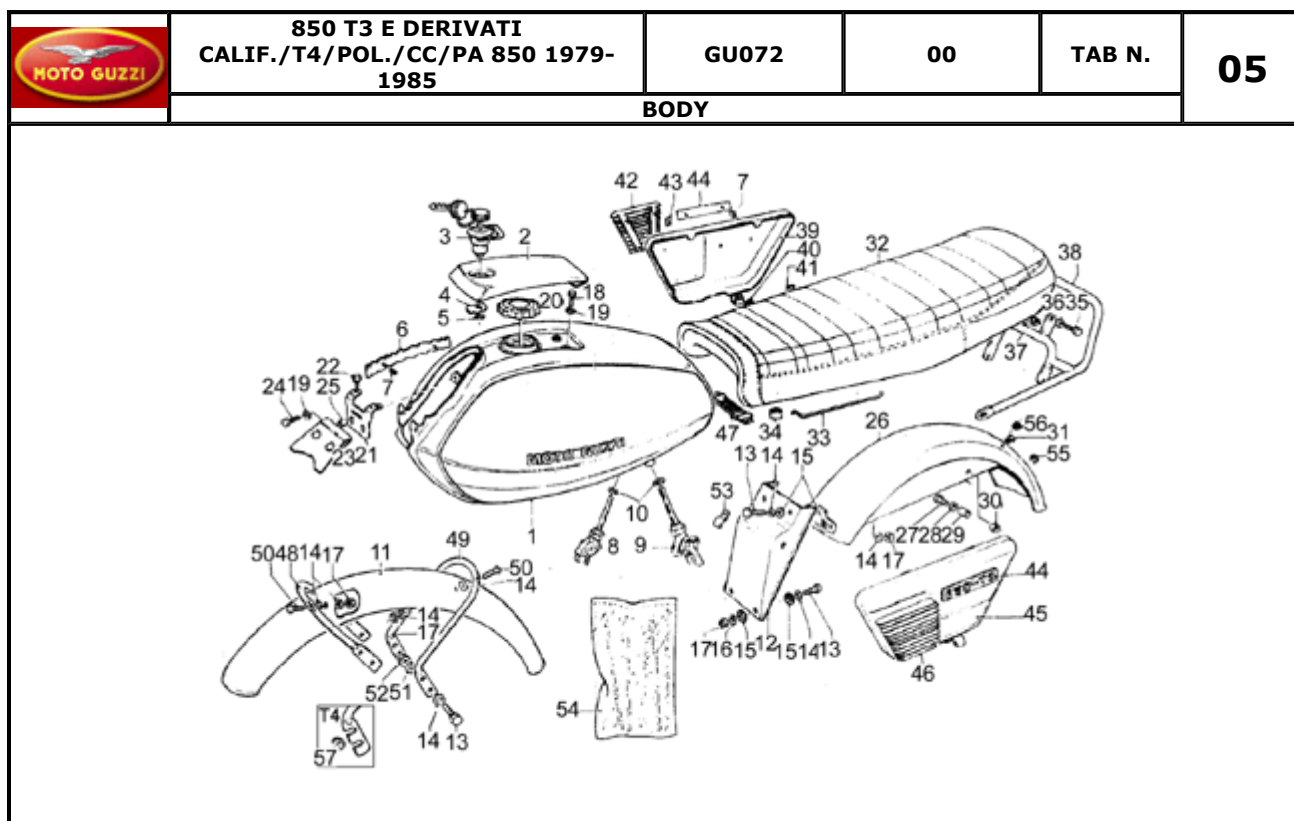

Pos.	Description	Year	I_M_	Country	Version	Code	Q.ty	P.Cod.
1	Fuel tank	-	-	-	-	gr GU171002651	1	
2	Tank cover, blank	-	-	-	-	gr GU141040551	1	
3	Locks	-	-	-	-	GU14736856	1	
4	Tab	-	-	-	-	GU18105001	1	
5	Hose clamp	-	-	-	-	GU19104950	1	
6	Decal "Moto Guzzi"	-	-	-	-	GU14917300	2	
7	Clip	-	-	-	-	GU14105100	8	
8	RH fuel cock	-	-	-	-	GU17105460	1	
9	LH fuel cock	-	-	-	-	GU17105461	1	
10	Gasket	-	-	-	-	GU90714103	2	
11	Front mudguard	-	-	-	-	gr GU174344401	1	
12	Splash guard	-	-	-	T4	GU14438750	1	
	Plug	-	-	-	T3	GU93180080	1	
13	Stud bolt	-	-	-	T4	GU96508021	4	
	Hex screw M6X20	-	-	-	T3	GU98054320	8	
14	Washer	-	-	-	-	GU95000206	16	
15	Rubber spacer	-	-	-	-	GU93110060	11	
16	Washer 6,4x12x1,2	-	-	-	-	GU95100141	2	
17	Nut M6x1	-	-	-	-	GU92630106	8	
18	Screw	-	-	-	-	GU98054210	2	
19	Spring washer 5,3X10X0,5	-	-	-	-	GU95129100	4	
20	Tank cap	-	-	-	-	GU28103946	1	
21	Clamp	-	-	-	-	gr GU141022551	1	
22	Rubber spacer	-	-	-	-	GU93180706	2	
23	Plate	-	-	-	-	gr GU141012551	1	
	Plate	-	-	-	T3	r GU14101270	1	
24	Screw	-	-	-	-	GU98202525	2	
25	Spacer	-	-	-	-	GU91180608	2	
26	Rear mudguard	-	-	-	-	GU18437051	1	
27	Screw	-	-	-	-	GU98052440	2	
28	Washer	-	-	-	-	GU95004208	2	
29	Spacer	-	-	-	-	GU91180816	2