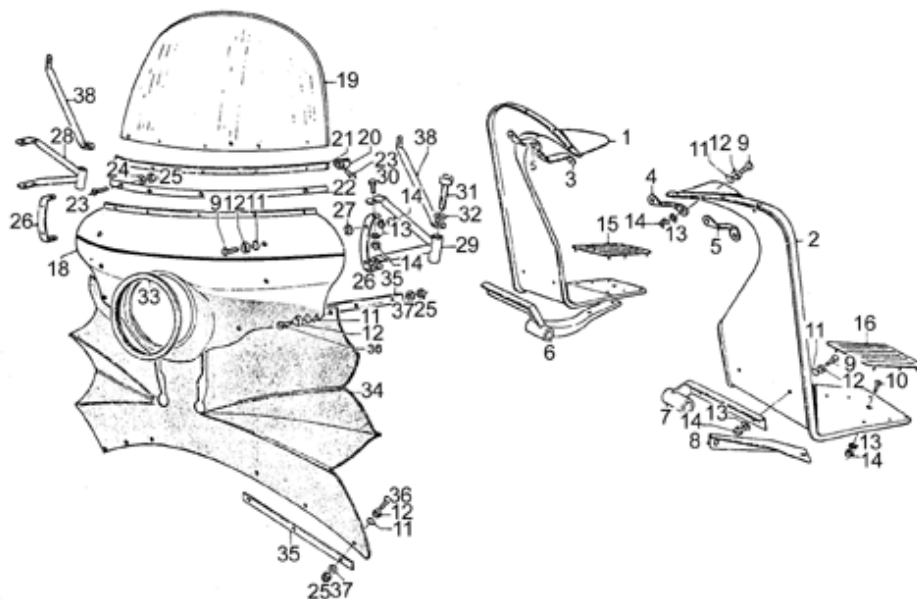

850 T3 E DERIVATI CALIF./T4/POL./CC/PA 850 1979-1985	GU072	00	TAB N.	03
	FAIRING 850T3 POLICE-CARAB.				

Pos.	Description	Year	I_M_	Country	Version	Code	Q.ty	P.Cod.
1	RH leg protection	-	-	-	-	gr GU174533451	1	
	RH leg protection	-	-	-	PL	- GU17453345	1	
2	LH leg protection	-	-	-	PL	- GU17456145	1	
	LH leg protection	-	-	-	-	gr GU174561451	1	
3	RH plate	-	-	-	CC	- GU17454480	1	
	RH clamp	-	-	-	PL	- GU18454480	1	
	RH plate	-	-	-	VR	- GU18454480001	1	
4	LH plate	-	-	-	CC	- GU17456480	1	
	LH clamp	-	-	-	PL	- GU18456480	1	
	LH plate	-	-	-	VR	- GU18456480001	1	
5	Outer supp. plate	-	-	-	PL	- GU18454380	2	
	Support plate	-	-	-	VR	- GU18454380001	2	
	Support plate	-	-	-	CC	- GU17454380	1	
6	RH support	-	-	-	-	gr GU174551451	1	
7	LH support	-	-	-	-	gr GU18455280	1	
8	Stand support	-	-	-	PL	- GU17455945	1	
	LH support	-	-	-	VR	- GU17455945001	1	
	LH support	-	-	-	CC	- GU17455980	1	
9	Screw	-	-	-	CC-PL	- GU98260621	12	
10	Screw	-	-	-	CC-PL	- GU98326013	2	
11	O-ring	-	-	-	CC-PL	- GU45212400	24	
12	Washer	-	-	-	CC-PL	- GU18577850	24	
13	Notched washer	-	-	-	CC-PL	- GU95021106	18	
14	Nut	-	-	-	CC-PL	- GU92602206	18	
15	Footrest rubber	-	-	-	CC-PL	- GU17452945	1	
16	Footrest rubber	-	-	-	CC-PL	- GU17453045	1	
18	Lower fairing	-	-	-	-	gr GU175754451	1	
19	Windscreen	-	-	-	PL	- GU10577200	1	
	Windscreen	-	-	-	CC	- GU12577250	1	
20	U-bolt	-	-	-	CC-PL	- GU12578450	2	
21	Gasket	-	-	-	CC-PL	- GU12577940	1	
22	Windscreen reinforcement	-	-	-	CC-PL	- GU12578240	1	
23	Screw	-	-	-	CC-PL	- GU98260525	5