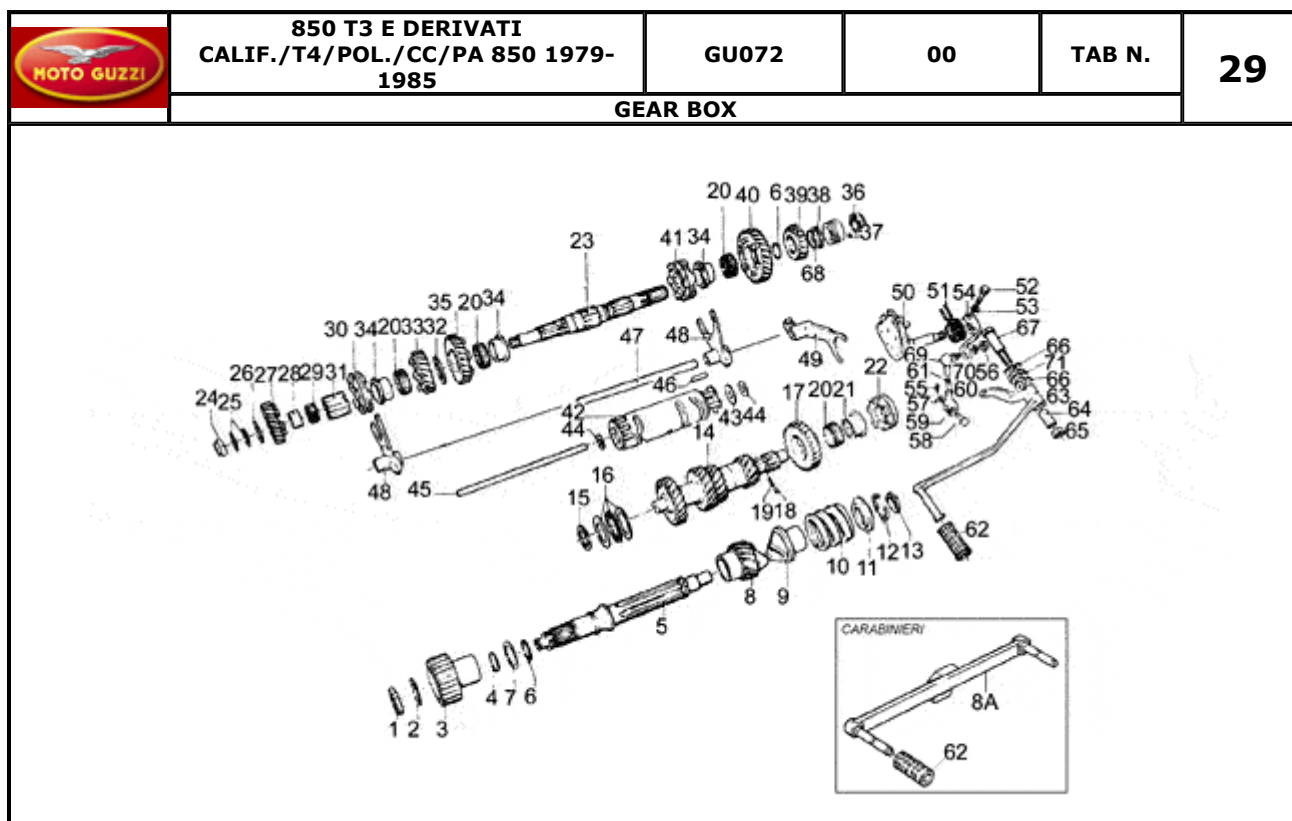

Pos.	Description	Year	I_M_	Country	Version	Code	Q.ty	P.Cod.
1	Ring nut	-	-	-	-	GU93601022	1	
2	Washer 22x20x3,9	-	-	-	-	GU95028022	1	
3	Clutch gearing	-	-	-	E-O1	GU14081811	1	
4	O-ring 23,52x1,78	-	-	-	-	GU90706235	1	
5	Clutch shaft	-	-	-	-	GU14210702	1	
6	O-ring 20,24X2,62	-	-	-	-	GU90706203	2	
7	Oil-spreading washer 25,1x36x0,5	-	-	-	-	GU14218401	1	
8	Gear Z=17	-	-	-	-	GU14211110	1	
9	Gear lever	-	-	-	CC	GU17250980	1	
9	Hose	-	-	-	-	GU14211201	1	
10	Belleville spring	-	-	-	-	GU13211500	1	
11	Disc	-	-	-	-	GU14211600	1	
12	Half ring	-	-	-	-	GU12211700	2	
13	Spacer	-	-	-	-	GU14219401	1	
14	Primary gear shaft	-	-	-	-	GU14210513	1	
15	Thrust washer sp.2	-	-	-	-	GU18211050	1	
	Thrust washer sp.2,1	-	-	-	-	GU18211051	1	
	Thrust washer sp.2,2	-	-	-	-	GU18211052	1	
	Thrust washer sp.2,4	-	-	-	-	GU18211054	1	
16	Roller bearing	-	-	-	-	GU92258525	1	
17	Gear 5a Z=28	-	-	-	-	GU14212013	1	
18	Roller	-	-	-	-	GU92296750	1	
19	Spring	-	-	-	-	GU94321051	1	
20	Roller cage 30x35x13	-	-	-	-	GU92251030	4	
21	Bush 5a AP	-	-	-	-	GU14212210	1	
22	Sliding sleeve 5a	-	-	-	-	GU14231510	1	
23	Driven shaft	-	-	-	-	GU14213612	1	
24	Nut	-	-	-	-	GU14217410	1	
25	Shim 17,25x27x0,5	-	-	-	-	GU43083810	4	
26	Clearance washer 17,1x30	-	-	-	-	GU14215400	1	
27	Gear 4a Z=20	-	-	-	-	GU14215110	1	
28	Ring 4a	-	-	-	-	GU92259017	1