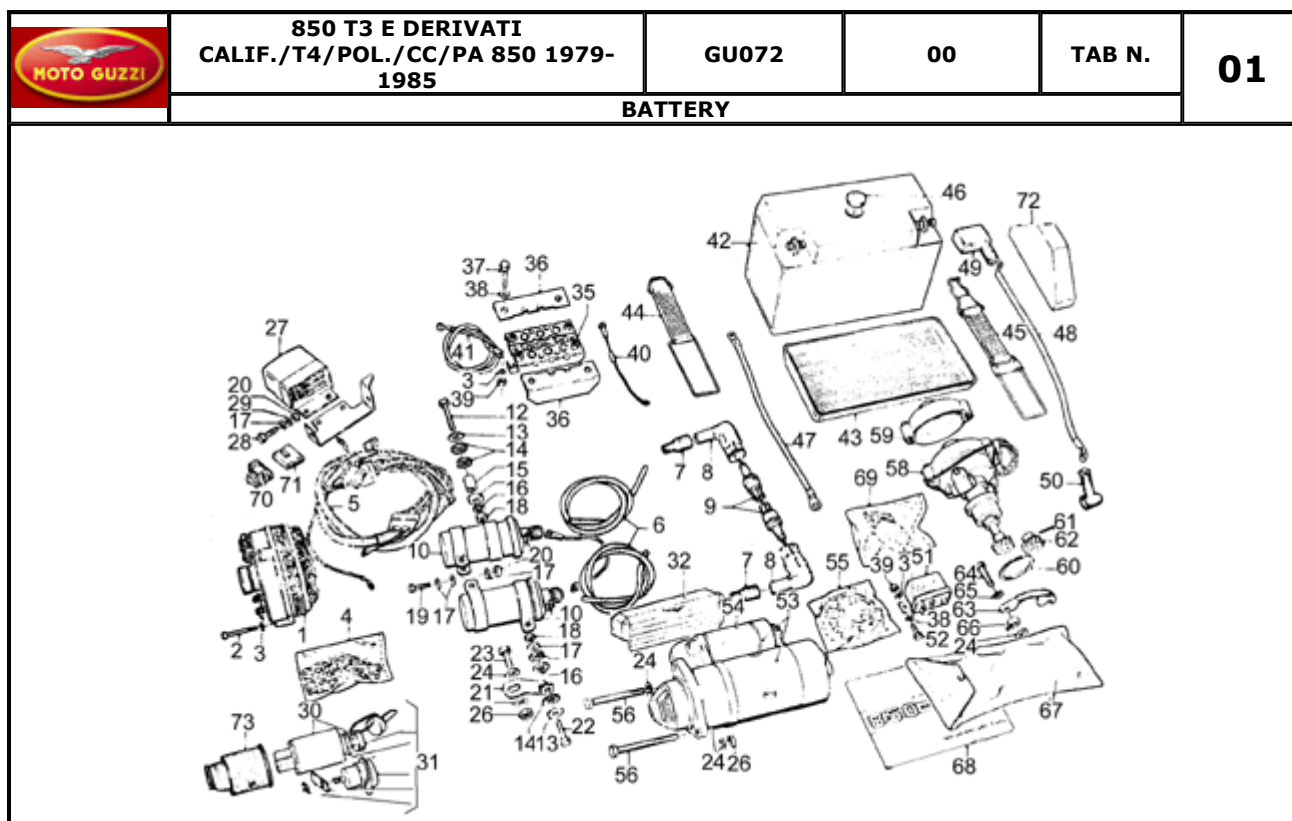

Pos.	Description	Year	I_M_	Country	Version	Code	Q.ty	P.Cod.
1	Bosch alternator	-	-	-	-	GU17712400	1	
2	Hex socket screw M5X45	-	-	-	-	GU98620245	3	
3	Notched washer	-	-	-	-	GU95021105	9	
4	Repairing kit	-	-	-	-	GU17712454	1	
5	Alternator wiring	-	-	-	-	GU17747450	1	
6	HT cable	-	-	-	-	GU17718350	2	
7	Cap	-	-	-	-	GU14717600	2	
8	Sparkplug cap	-	-	-	-	GU14717400	2	
9	Spark plug NGK BP6ES	-	-	-	-	GU30717010	2	
10	Coil	-	-	-	02899N	GU14716503	2	
12	Screw	-	-	-	-	GU98052345	1	
13	Washer 6,4x12x1,2	-	-	-	-	GU95100141	2	
14	Rubber spacer	-	-	-	-	GU93110060	4	
15	Spacer	-	-	-	-	GU91180718	1	
16	Washer	-	-	-	-	GU95100154	2	
17	Washer	-	-	-	-	GU95000206	8	
18	Nut M6x1	-	-	-	-	GU92630106	2	
19	Hex screw M6X20	-	-	-	-	GU98054320	1	
20	Nut	-	-	-	-	GU92602206	6	
21	Plate	-	-	-	-	GU17716850	1	
22	Screw	-	-	-	-	GU98052325	1	
23	Hex screw M8X16	-	-	-	-	GU98054416	1	
24	Washer	-	-	-	-	GU95004208	5	
25	Spring washer	-	-	-	-	GU95021108	1	
26	Nut M8X1,25	-	-	-	-	GU92602208	2	
27	Voltage regulator BOSCH	-	-	-	-	GU29703800	1	
28	Screw	-	-	-	-	GU98054312	2	
29	Notched washer	-	-	-	-	GU95021106	4	
30	Main switch	-	-	-	-	GU31735360	1	
31	Locks	-	-	-	-	GU14736856	1	
32	Protection	-	-	-	-	GU19733350	1	
35	Bosch rectifier	-	-	-	-	GU17704300	1