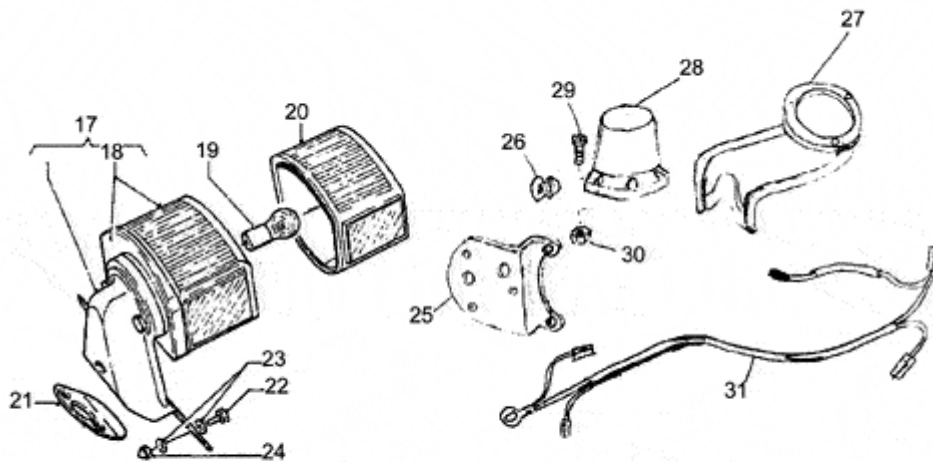

850 T3 E DERIVATI CALIF./T4/POL./CC/PA 850 1979- 1985	GU072	00	TAB N.	11
	TAILLIGHT, POLICE-CARAB.				

Pos.	Description	Year	I_M_	Country	Version	Code	Q.ty	P.Cod.
17	Taillight assy	-	-	-	-	GU17474940	1	
18	Taillight assy	-	-	-	-	GU17740900	1	
19	Lamp 12V/5-21W	-	-	-	-	GU93450224	1	
20	Reflector	-	-	-	-	GU17741701	1	
21	Rubber protection	-	-	-	-	GU10475900	1	
22	Hex screw M6X16	-	-	-	-	GU98054316	3	
23	Washer	-	-	-	-	GU95000206	8	
24	Nut M6x1	-	-	-	-	GU92630106	3	
25	Blinker support	-	-	-	CC	GU28726581	1	
26	Rubber spacer	-	-	-	CC	GU93180050	1	
27	Support	-	-	-	CC	GU17726880	1	
28	Blinker	-	-	-	CC	GU17726680	2	
29	Screw	-	-	-	CC	GU98202420	6	
30	Nut M4x0,7	-	-	-	CC	GU92630104	6	
31	Flashing light wiring	-	-	-	CC	GU17750980	1