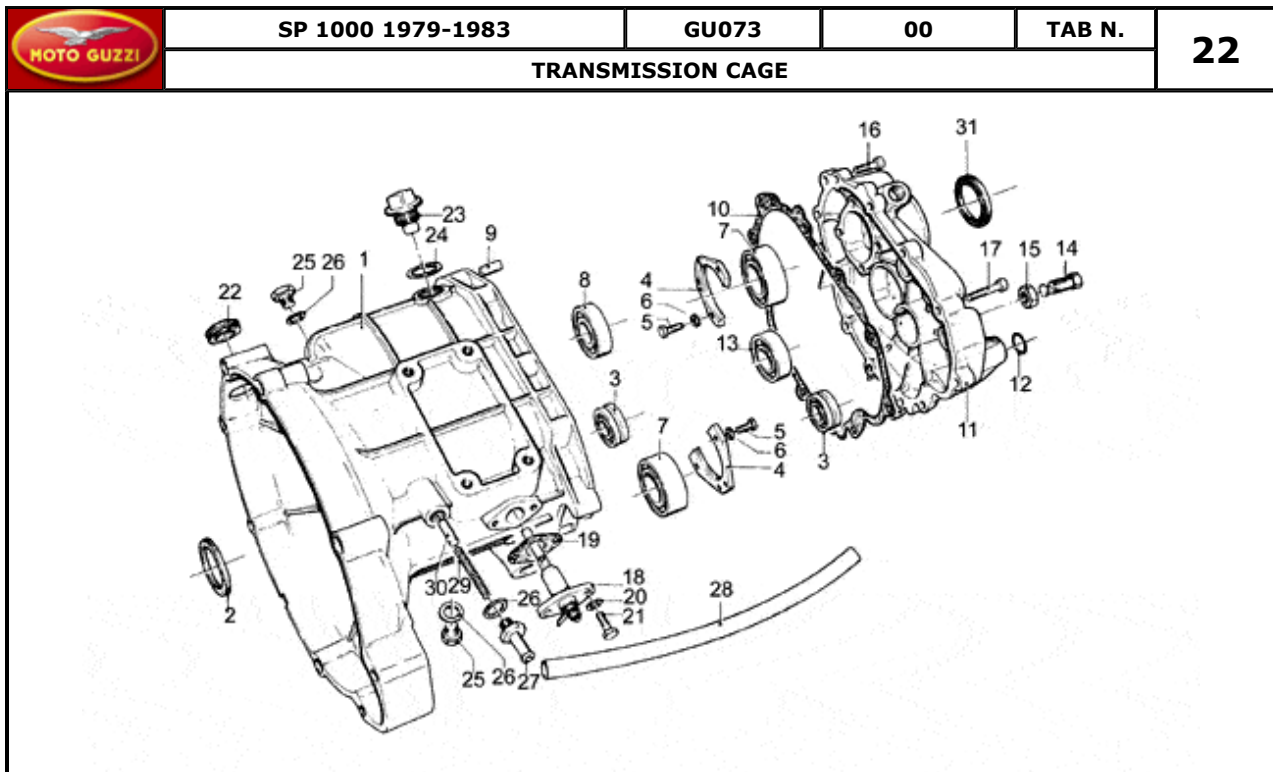

Pos.	Description	Year	I_M	Country	Version	Code	Q.ty	P.Cod.
1	Gearbox, blank	-	-	-	-	GU14200211	1	
2	Gasket ring 35x47x7/6,5	-	-	-	-	GU90403548	1	
3	Roller bearing 17x35x15	-	-	-	-	GU92256218	2	
4	Plate	-	-	-	-	GU14213803	2	
5	Hex socket screw M6X16	-	-	-	-	GU98622316	6	
6	Washer 6,4x10x0,7	-	-	-	-	GU14217901	6	
7	Ball bearing AF/AS 25x52	-	-	-	-	GU92218424	2	
8	Roller bearing AS 17x47x14	-	-	-	-	GU92234717	1	
9	Pin	-	-	-	-	GU95512081	2	
10	Gasket	-	-	-	-	GU14201110	1	
11	Box cover, blank	-	-	-	-	GU18200802	1	
12	O-ring 13,95x2,92	-	-	-	-	GU90706140	1	
13	Ball bearing AP 17x47x14	-	-	-	-	GU92201417	1	
14	Screw	-	-	-	-	GU14237800	1	
15	Low nut M12x1,25	-	-	-	-	GU92602512	1	
16	Hex socket screw M6X25	-	-	-	-	GU98622325	10	
17	Screw M6X35	-	-	-	-	GU98620335	1	
18	Neutral indicator switch	-	-	-	-	GU12207200	1	
19	Gasket	-	-	-	-	GU12207700	1	
20	Washer	-	-	-	-	GU95000206	2	
21	Hex screw M6X16	-	-	-	-	GU98054316	2	
22	Plug	-	-	-	-	GU93180220	1	
23	Oil unload plug	-	-	-	-	GU12003702	1	
24	Gasket 20,1x28x2	-	-	-	-	GU95100709	1	
25	Plug	-	-	-	-	GU95980610	2	
26	Gasket	-	-	-	-	GU10528900	3	
27	Oil hose union	-	-	-	-	GU12235301	1	
28	Rubber pipe 12,5X7,8 5/16"	-	-	-	-	GU00823956080	1	
29	Lever return spring	-	-	-	-	GU94321067	1	
30	Pawl	-	-	-	-	GU55234700	1	
31	Gasket ring 35x47x7	-	-	-	-	GU90403547	1