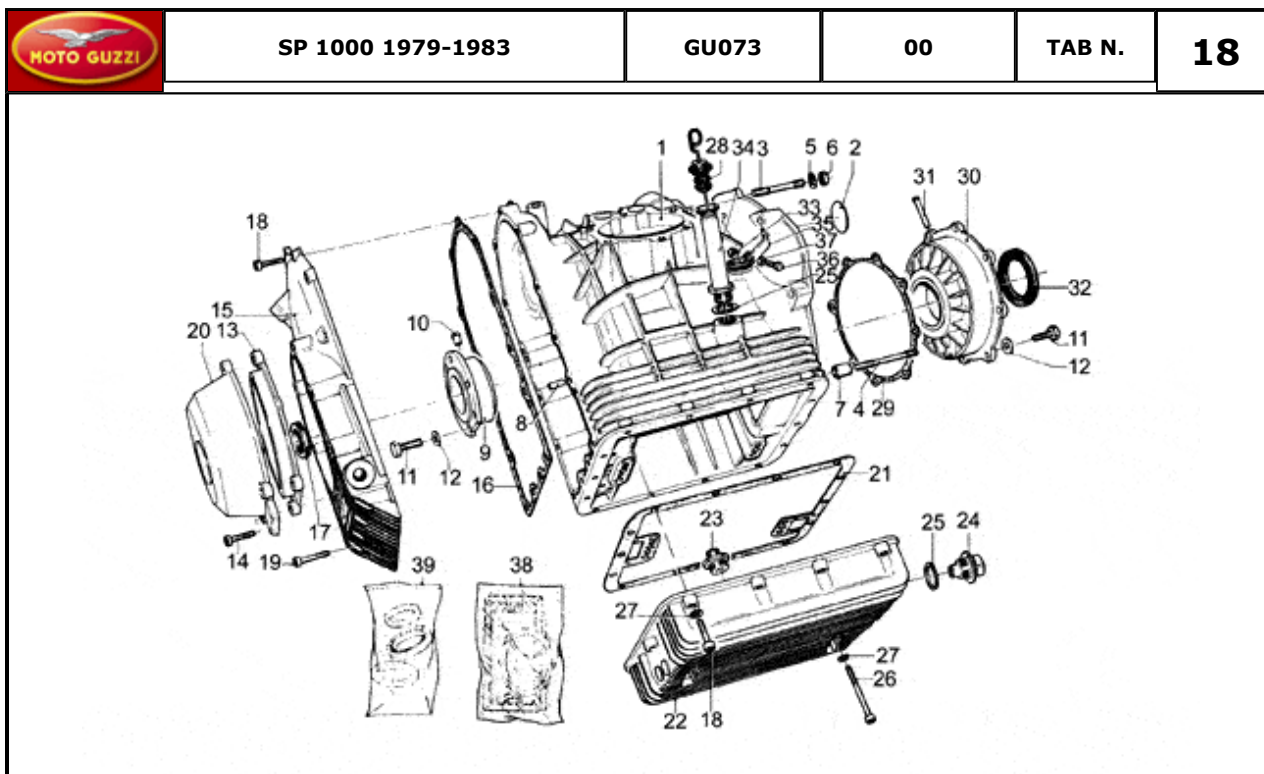

Pos.	Description	Year	I_M	Country	Version	Code	Q.ty	P.Cod.
1	Crankcase	-	-	-	-	GU18000750	1	
2	Disc	-	-	-	-	GU12003900	1	
3	Stud bolt M8X66	-	-	-	-	GU96508066	4	
4	Stud bolt M8x75	-	-	-	-	GU96508075	2	
5	Washer	-	-	-	-	GU95004208	5	
6	Nut M8X1,25	-	-	-	-	GU92602208	6	
7	Coupling bush	-	-	-	-	GU12018900	2	
8	Pin	-	-	-	-	GU95512081	2	
9	Complete flange	-	-	-	-	GU14011900	1	
10	Pin	-	-	-	-	GU12012200	1	
11	Screw M8X25	-	-	-	-	GU98054425	14	
12	Spring washer 8x15x0,3	-	-	-	-	GU61270300	14	
13	Flange	-	-	-	-	GU18001150	1	
14	Screw	-	-	-	-	GU98310630	4	
15	Timing system cover	-	-	-	-	GU14001400	1	
16	Cover gasket	-	-	-	-	GU12001200	1	
17	Gasket ring 28x38x7	-	-	-	-	GU90402840	1	
18	Hex socket screw M6X25	-	-	-	-	GU98622325	22	
19	Screw M6X35	-	-	-	-	GU98620335	6	
20	Cover	-	-	-	-	GU18001650	1	
21	Sump gasket	-	-	-	-	GU14003600	1	
22	Motor oil cup	-	-	-	-	GU03003501001	1	
23	Oil filter union 61 mm	-	-	-	-	GU14003800	1	
24	Oil unload plug	-	-	-	-	GU12003702	1	
25	Gasket 20,1x28x2	-	-	-	-	GU95100709	2	
26	Screw M6X60	-	-	-	-	GU98620355	4	
27	Washer 6,15x11x0,8	-	-	-	-	GU95008206	18	
28	Oil plug	-	-	-	-	GU17004960	1	
29	Gasket	-	-	-	-	GU12011800	1	
30	Flange min.0,2 mm	-	-	-	-	GU12011401	1	
	Flange min.0,4 mm	-	-	-	-	GU12011402	1	
	Complete flange	-	-	-	-	GU12011400	1	
	Flange min.0,6 mm	-	-	-	-	GU12011403	1	
31	Pin	-	-	-	-	GU12011700	1