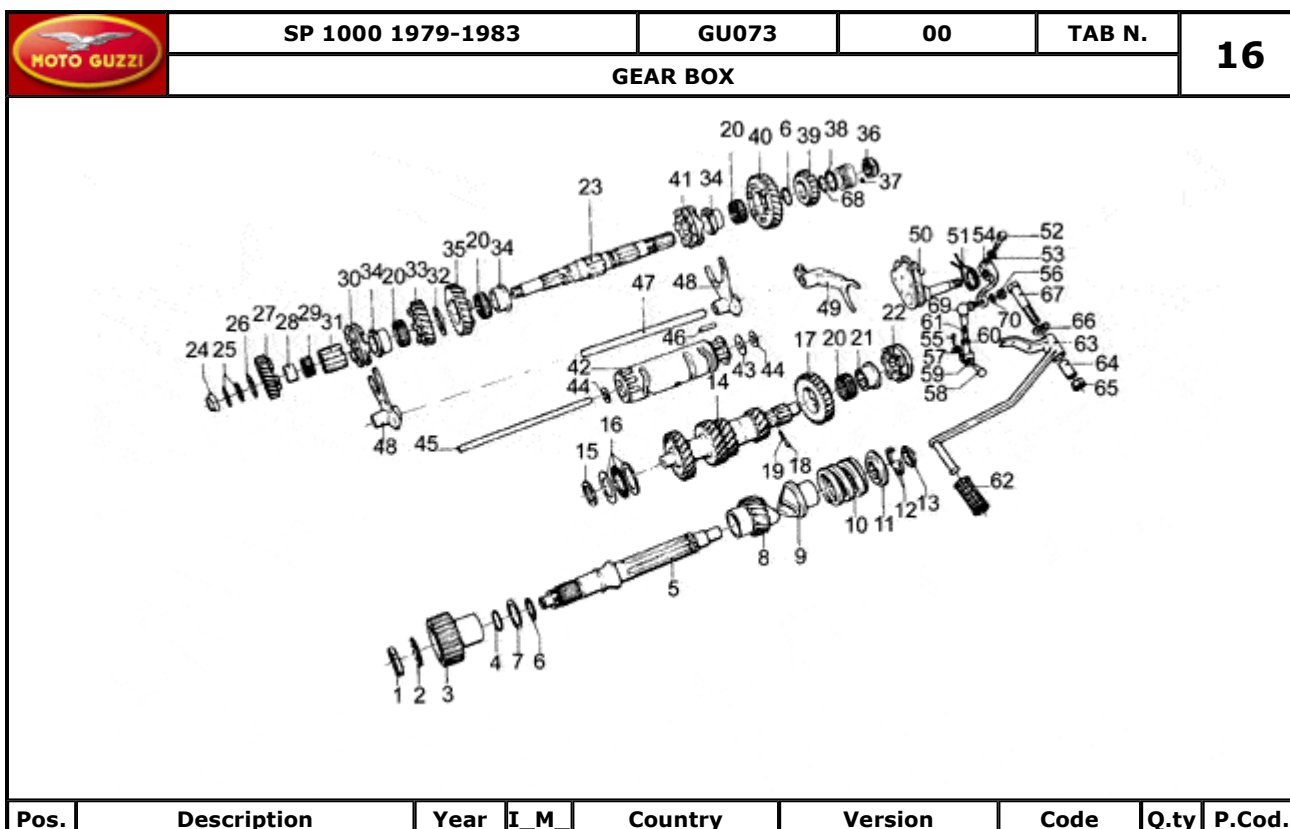

Pos.	Description	Year	I_M_	Country	Version	Code	Q.ty	P.Cod.
1	Ring nut	-	-	-	-	GU93601022	1	
2	Washer 22x20x3,9	-	-	-	-	GU95028022	1	
3	Clutch gear	-	-	-	-	GU29999350	1	
4	O-ring 23,52x1,78	-	-	-	-	GU90706235	1	
5	Clutch shaft	-	-	-	-	GU14210702	1	
6	O-ring 20,24X2,62	-	-	-	-	GU90706203	2	
7	Oil-spreading washer 25,1x36x0,5	-	-	-	-	GU14218401	1	
8	Gear Z=17	-	-	-	-	GU14211110	1	
9	Hose	-	-	-	-	GU14211201	1	
10	Belleville spring	-	-	-	-	GU13211500	1	
11	Disc	-	-	-	-	GU14211600	1	
12	Half ring	-	-	-	-	GU12211700	2	
13	Spacer	-	-	-	-	GU14219401	1	
14	Primary gear shaft	-	-	-	-	GU14210513	1	
15	Thrust washer sp.2,1	-	-	-	-	GU18211051	1	
	Thrust washer sp.2,2	-	-	-	-	GU18211052	1	
	Thrust washer sp.2,4	-	-	-	-	GU18211054	1	
	Thrust washer sp.2	-	-	-	-	GU18211050	1	
16	Roller bearing	-	-	-	-	GU92258525	1	
17	Gear 5a Z=28	-	-	-	-	GU14212013	1	
18	Roller	-	-	-	-	GU92296750	1	
19	Spring	-	-	-	-	GU94321051	1	
20	Roller cage 30x35x13	-	-	-	-	GU92251030	4	
21	Bush 5a AP	-	-	-	-	GU14212210	1	
22	Sliding sleeve 5a	-	-	-	-	GU14231510	1	
23	Driven shaft	-	-	-	-	GU14213612	1	
24	Nut	-	-	-	-	GU14217410	1	
25	Shim 17,25x27x0,5	-	-	-	-	GU43083810	4	
26	Clearance washer 17,1x30	-	-	-	-	GU14215400	1	
27	Gear 4a Z=20	-	-	-	-	GU14215110	1	
28	Ring 4a	-	-	-	-	GU92259017	1	
29	Roller cage 4a A.S.	-	-	-	-	GU92251022	1