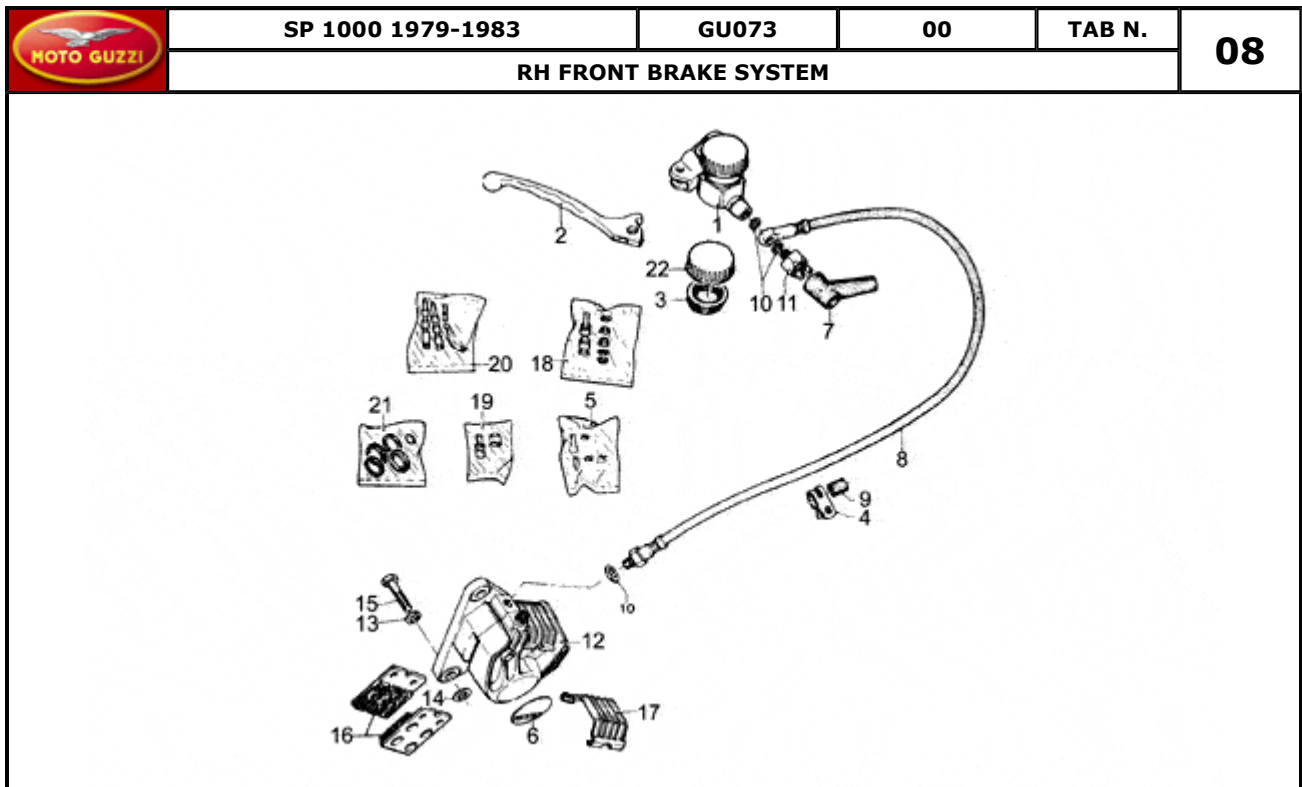

Pos.	Description	Year	I_M	Country	Version	Code	Q.ty	P.Cod.
1	Front master cilinder	-	-	-	-	GU28660178	1	
2	Front brake lever	-	-	-	-	GU14605650	1	
3	Tank cap	-	-	-	-	GU17661052	1	
4	Hose clamp	-	-	-	-	GU17658460	1	
5	Lever overhaul kit	-	-	-	-	GU17659450	1	
6	Brake calipers decal	-	-	-	-	GU14654900	1	
7	Cap	-	-	-	-	GU14663850	1	
8	Pipe	-	-	-	-	GU17657161	1	
9	Ring	-	-	-	-	GU17658260	1	
10	Gasket	-	-	-	-	GU25656102	3	
	Gasket	-	-	-	-	GU25656100	3	
11	Brake light switch	-	-	-	-	GU14657050	1	
12	RH front brake caliper	-	-	-	-	GU28653001	1	
13	Washer 10,2x18x2	-	-	-	-	GU95004210	2	
14	Clearance washer 0,8 mm	-	-	-	-	GU95100333	4	
	Clearance washer 0,5 mm	-	-	-	-	GU95100332	4	
15	Screw	-	-	-	-	GU98054530	2	
16	Pads (pair) Frendo 222	-	-	-	-	GU28654601	2	
17	Brake caliper cover	-	-	-	-	GU17654760	1	
18	Rear pump rev. kit	-	-	-	-	GU17659352	1	
19	Bleeder+cap	-	-	-	-	GU17659260	1	
20	Pins+Caliper springs	-	-	-	-	GU14659100	1	
21	Brake caliper rev. kit	-	-	-	-	GU14659000	1	
22	Pump cover	-	-	-	-	GU17661152	1