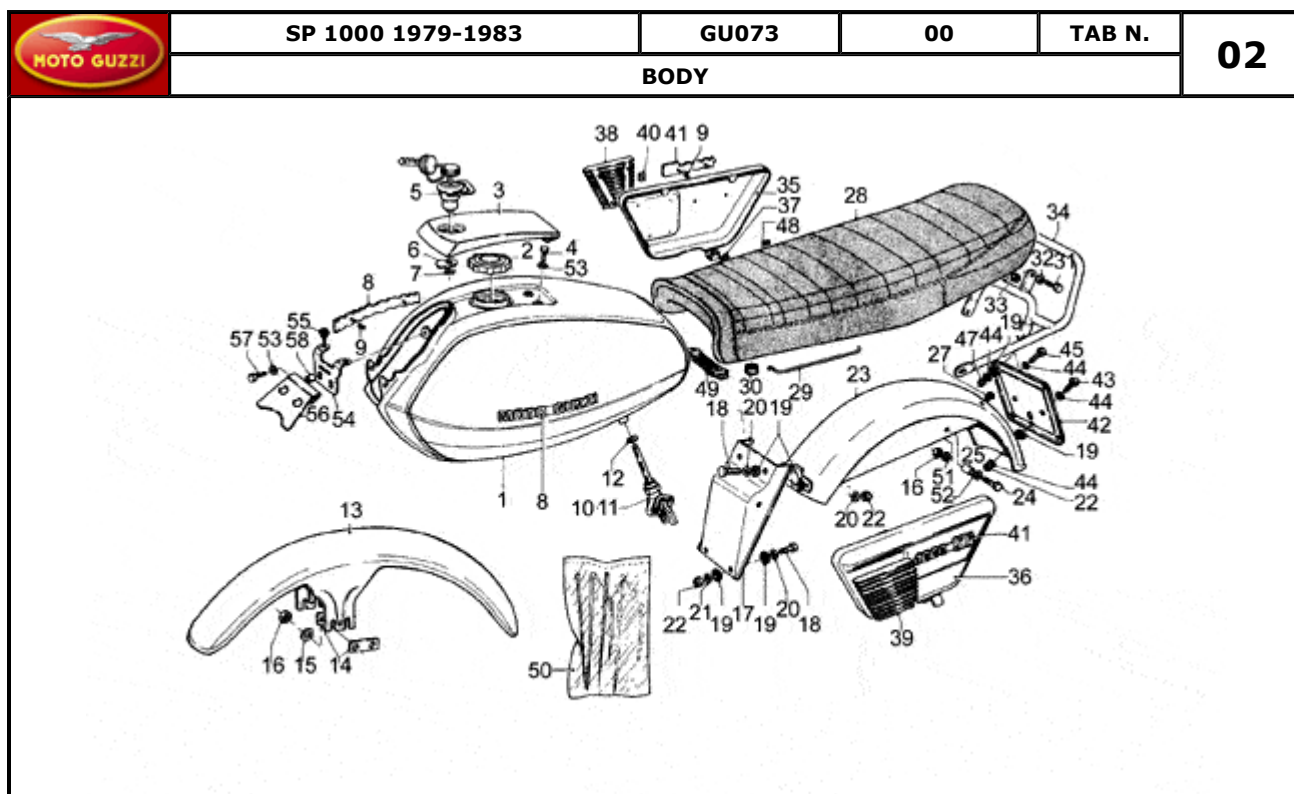

Pos.	Description	Year	I_M	Country	Version	Code	Q.ty	P.Cod.
1	Fuel tank	-	-	-	-	GU171002651	1	
2	Tank cap	-	-	-	-	GU28103946	1	
3	Tank cover, blank	-	-	-	-	GU141040551	1	
4	Screw	-	-	-	-	GU98054210	2	
5	Locks	-	-	-	-	GU14736856	1	
6	Tab	-	-	-	-	GU18105001	1	
7	Hose clamp	-	-	-	-	GU19104950	1	
8	Decal "Moto Guzzi"	-	-	-	-	GU14917300	2	
9	Clip	-	-	-	-	GU14105100	8	
10	LH fuel cock	-	-	-	-	GU17105461	1	
11	RH fuel cock	-	-	-	-	GU17105460	1	
12	Gasket	-	-	-	-	GU90714103	2	
13	Front mudguard	-	-	-	-	GU144344601	1	
14	Plate	-	-	-	-	GU19436600	4	
15	Spring washer 8x15x0,3	-	-	-	-	GU61270300	4	
16	Nut M8X1,25	-	-	-	-	GU92602208	6	
17	Splash guard	-	-	-	-	GU14438750	1	
18	Hex screw M6X20	-	-	-	-	GU98054320	4	
19	Rubber spacer	-	-	-	-	GU93110060	13	
20	Washer	-	-	-	-	GU95000206	6	
21	Washer 6,4x12x1,2	-	-	-	-	GU95100141	2	
22	Nut M6x1	-	-	-	-	GU92630106	5	
23	Rear mudguard	-	-	-	-	GU174370401	1	
24	Screw	-	-	-	-	GU98052440	2	
25	Spacer	-	-	-	-	GU91180816	2	
27	Plug	-	-	-	-	GU93180105	2	
28	Saddle	-	-	-	-	GU18460650	1	
29	Rod	-	-	-	-	GU17462750	1	
30	Drift	-	-	-	-	GU14103800	4	
31	Screw M8X22	-	-	-	-	GU98054422	2	
32	Spring washer 8x15x0,3	-	-	-	-	GU61270300	2	
33	Nut	-	-	-	-	GU92630108	2	
34	Pillion grab bar	-	-	-	-	GU17464300	1