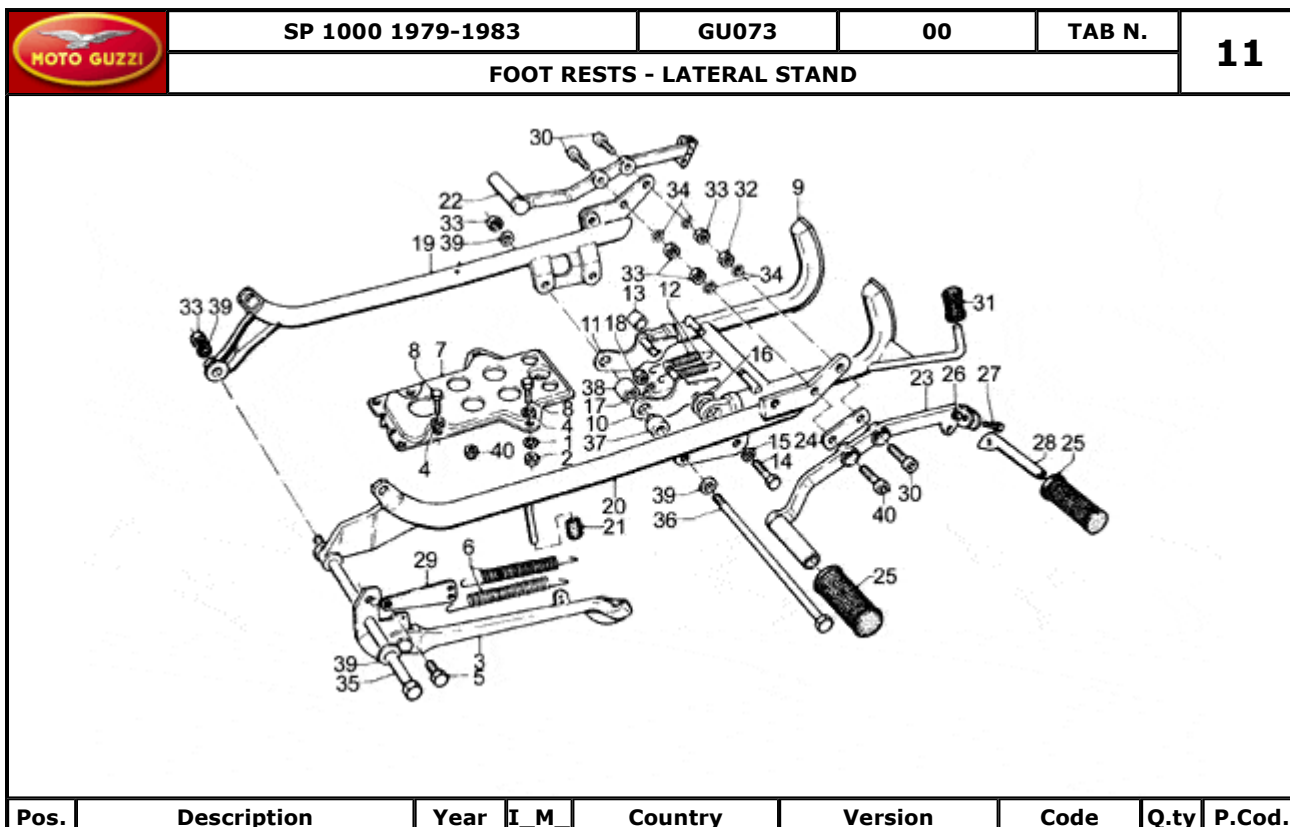

Pos.	Description	Year	I_M	Country	Version	Code	Q.ty	P.Cod.
1	Spring washer	-	-	-	-	GU95021108	2	
2	Nut M8X1,25	-	-	-	-	GU92602208	2	
3	Lateral stand	-	-	-	-	GU17432060	1	
4	Washer	-	-	-	-	GU95004208	7	
5	Pin	-	-	-	-	GU99105129	1	
6	Spring	-	-	-	-	GU17434060	2	
7	Plate	-	-	-	-	GU14418200	1	
8	Hex screw M8X16	-	-	-	-	GU98054416	7	
9	Central stand	-	-	-	-	GU174303621	1	
10	LH plate	-	-	-	-	GU14433200	1	
11	RH plate	-	-	-	-	GU14432900	1	
12	Lateral stand spring	-	-	-	-	GU12434001	2	
13	LH bush	-	-	-	-	GU14433500	2	
14	Screw	-	-	-	-	GU98052545	2	
15	Washer 10,2x18x2	-	-	-	-	GU95004210	2	
16	Spring washer 19x34x1,5	-	-	-	-	GU14433400	2	
17	Nut	-	-	-	-	GU92630108	1	
18	Nut M10X1,5	-	-	-	-	GU92630110	2	
19	RH cradle arm	-	-	-	-	GU17420350	1	
20	LH cradle arm	-	-	-	-	GU174221501	1	
21	Rubber spacer	-	-	-	-	GU14423800	1	
22	RH footrest	-	-	-	-	GU17443660	1	
23	LH footrest	-	-	-	-	GU17446050	1	
24	Plate	-	-	-	-	GU17444250	2	
25	Footrest rubber	-	-	-	-	GU14443200	4	
26	Nut	-	-	-	-	GU92601206	2	
27	Screw	-	-	-	-	GU98052325	3	
28	Footrest	-	-	-	-	GU144413501	2	
29	Plate	-	-	-	-	GU17432761	1	
30	Screw	-	-	-	-	GU98613635	3	
31	Rubber pedal	-	-	-	-	GU13432640	1	
32	Low nut M12x1,25	-	-	-	-	GU92602512	1	
33	Nut	-	-	-	-	GU92602312	6