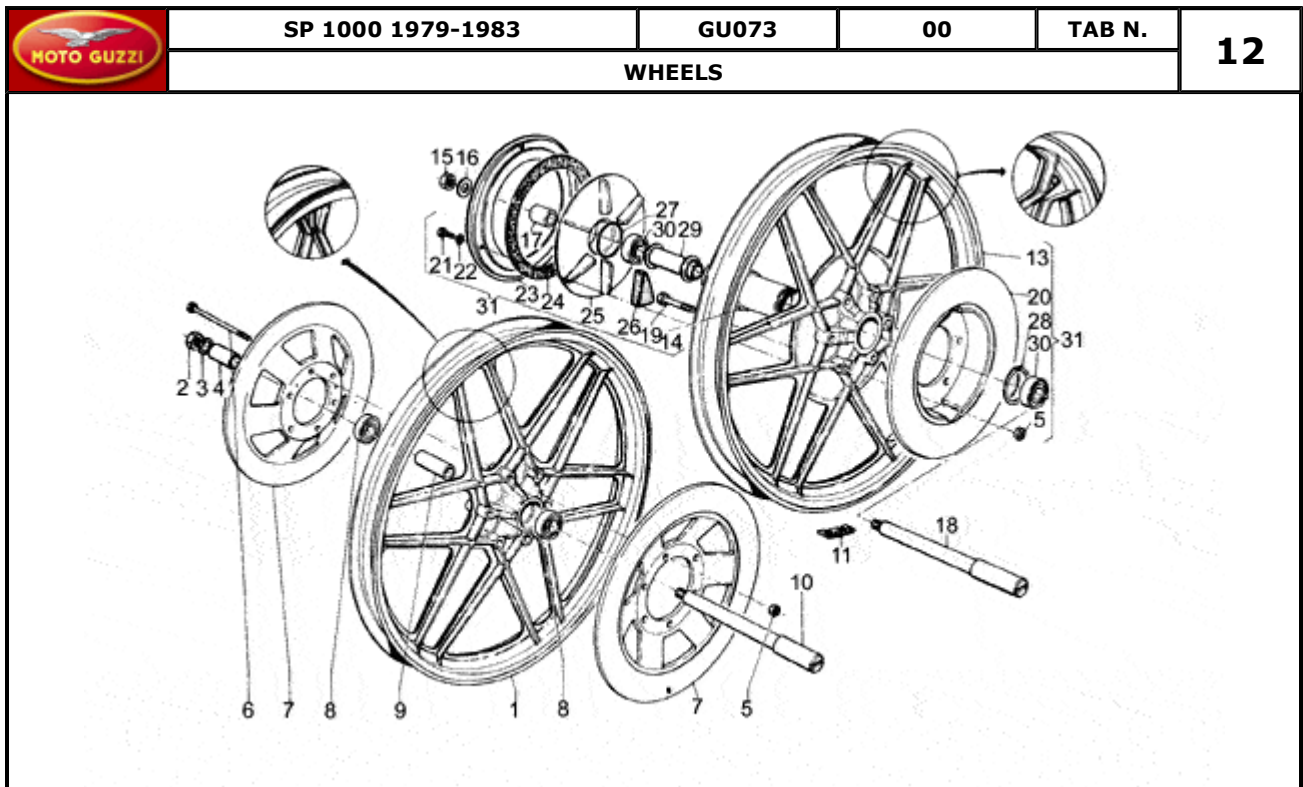

Pos.	Description	Year	I_M	Country	Version	Code	Q.ty	P.Cod.
1	Front wheel	-	-	-	-	GU17610360	1	
2	Nut M16X1,5	-	-	-	-	GU92602516	1	
3	Washer 17X27X2	-	-	-	-	GU95004217	1	
4	Spacer	-	-	-	-	GU17616360	1	
5	Nut	-	-	-	-	GU92630508	12	
6	Screw	-	-	-	-	GU98052499	6	
7	Front brake disc	-	-	-	-	GU28613345	2	
8	Bearing	-	-	-	-	GU92204221	2	
9	Spacer	-	-	-	-	GU14634051	1	
10	Front wheel spindle	-	-	-	-	GU17614160	1	
11	Counterweight	-	-	-	-	GU14616150	2	
13	Rear wheel	-	-	-	-	GU14630650	1	
14	Hub	-	-	-	-	GU14632250	1	
15	Nut M6X1,5	-	-	-	-	GU92602316	1	
16	Washer	-	-	-	-	GU14634400	1	
17	Spacer	-	-	-	-	GU17634150	1	
18	Pin	-	-	-	-	GU17633360	1	
19	Screw	-	-	-	-	GU98052445	6	
20	Rear brake disc	-	-	-	-	GU14635750	1	
21	Hex screw M6X20	-	-	-	-	GU98054320	3	
22	Notched washer	-	-	-	-	GU95021106	3	
23	Flange	-	-	-	-	GU14335650	1	
24	Ring	-	-	-	-	GU14335350	1	
25	Flexible coupling disc	-	-	-	-	GU14335203	1	
26	Rubber cush drive hub	-	-	-	-	GU01336800	12	
27	O-ring	-	-	-	-	GU90706490	1	
28	Circlip	-	-	-	-	GU90271055	1	
29	Bearing internal spacer	-	-	-	-	GU14634050	1	
30	Ball bearing 20X47X14	-	-	-	-	GU92204220	2	
31	Rear wheel	-	-	-	-	GU17630261	1