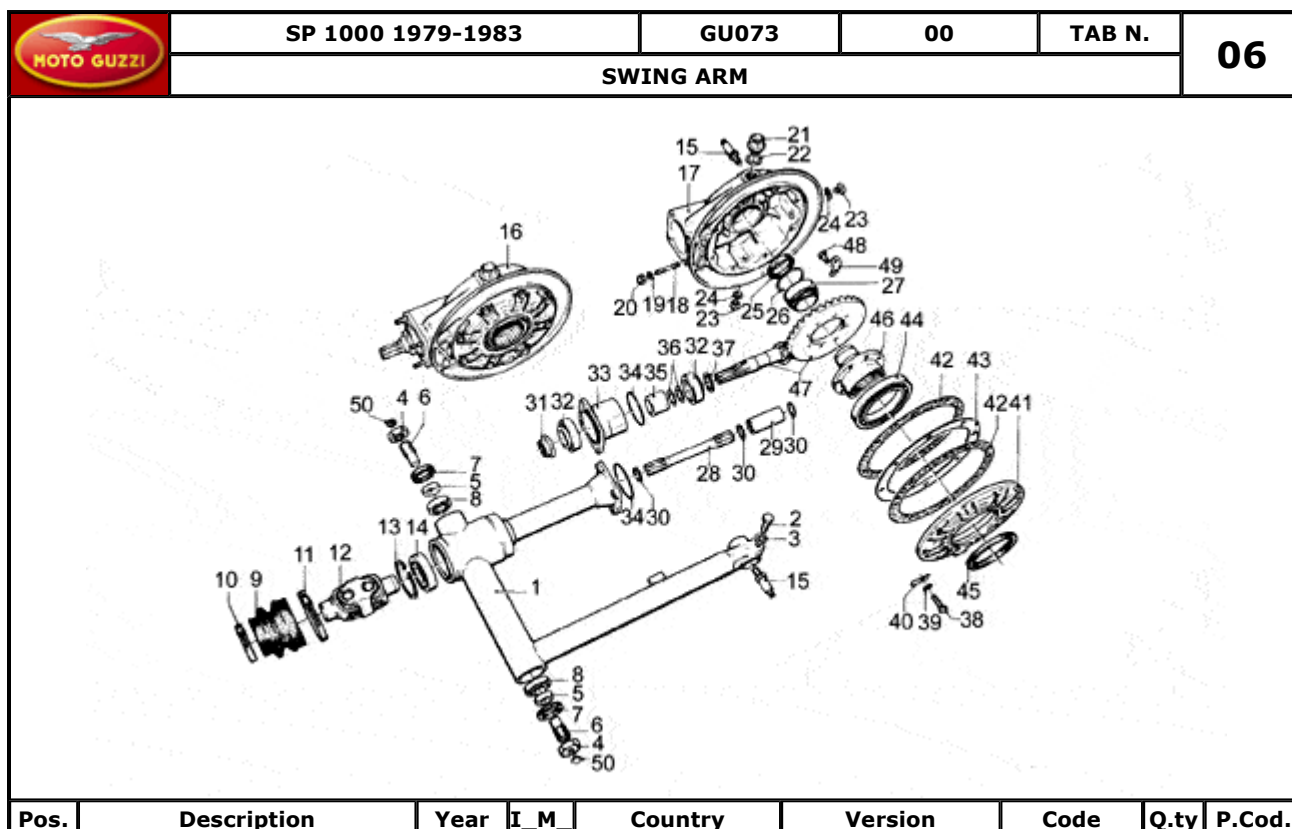

Pos.	Description	Year	I_M	Country	Version	Code	Q.ty	P.Cod.
1	Swing arm	-	-	-	-	GU185402001	1	
2	Screw	-	-	-	-	GU98052535	1	
3	Washer 10,2x18x2	-	-	-	-	GU95004210	1	
4	Nut	-	-	-	-	GU14547800	2	
5	Spacer	-	-	-	-	GU12547200	2	
6	Pin	-	-	-	-	GU14547001	2	
7	Gasket ring	-	-	-	-	GU90403040	2	
8	Bearing	-	-	-	-	GU92249217	2	
9	Protection collar	-	-	-	-	GU18548000	1	
10	Clamp	-	-	-	-	GU12548401	1	
11	Hose clamp 62/82 mm	-	-	-	-	GU12548201	1	
12	Coupling	-	-	-	-	GU30328031	1	
13	Circlip	-	-	-	-	GU90272062	1	
14	Ball bearing 30x62x16	-	-	-	-	GU92204230	1	
15	Pin	-	-	-	-	GU12555201	2	
16	Transmission complete	-	-	-	-	GU17350250	1	
17	Transmission box, blank	-	-	-	-	GU28350345	1	
18	Stud bolt 8x46	-	-	-	-	GU96508045	4	
19	Washer 8,4X13X0,8	-	-	-	-	GU14615901	4	
20	Nut	-	-	-	-	GU92781081	4	
21	Oil unload plug	-	-	-	-	GU12003702	1	
22	Gasket 20,1x28x2	-	-	-	-	GU95100709	1	
23	Plug	-	-	-	-	GU95980610	2	
24	Gasket	-	-	-	-	GU10528900	2	
25	Gasket ring	-	-	-	-	GU90403850	1	
26	Gasket ring	-	-	-	-	GU12351100	1	
27	Roller bearing 40x55x17	-	-	-	-	GU92254340	1	
28	Drive shaft	-	-	-	-	GU12326300	1	
29	Hose	-	-	-	-	GU12327700	1	
30	Snap ring	-	-	-	-	GU90271020	3	
31	Nut	-	-	-	-	GU30356760	1	
32	Tap.roller bearing 25x5	-	-	-	-	GU92249227	2	
33	Flange	-	-	-	-	GU18352400	1