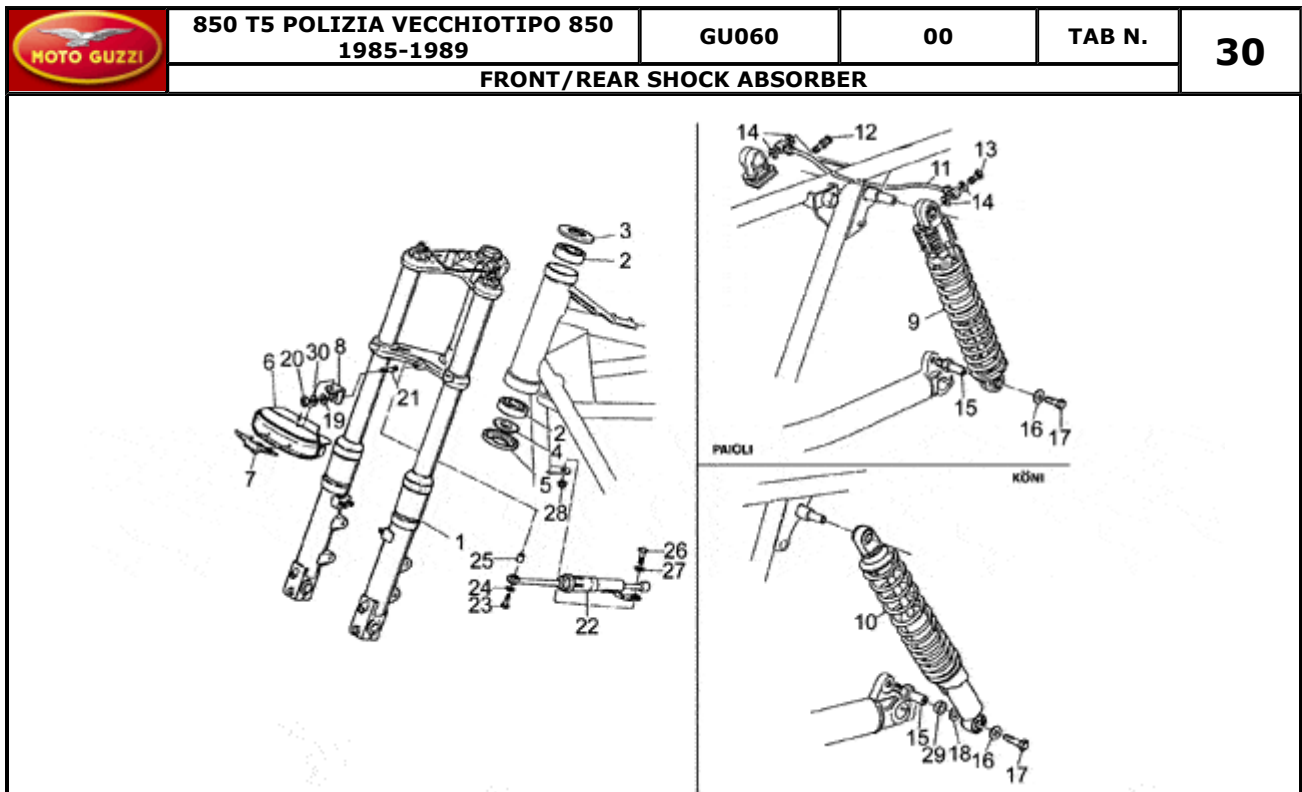

Pos.	Description	Year	I_M	Country	Version	Code	Q.ty	P.Cod.
1	Front fork assy	-	-	-	-	GU28490245	1	
2	Tap.roller bearing	-	-	-	-	GU92249225	2	
3	Cup	-	-	-	-	GU14494600	1	
4	Clearance washer	-	-	-	-	GU14516700	1	
5	Dust cover	-	-	-	-	GU14517000	1	
6	Guard	-	-	-	-	GU28497845	1	
7	Decal "Aquila"	-	-	-	-	GU29482000	1	
8	Clamp	-	-	-	-	GU29578800	1	
9	Shock absorber-pair	-	-	-	-	GU28999240	1	
10	Shock absorber	-	-	-	-	GU28550263	2	
11	Pipe	-	-	-	-	GU28556145	1	
12	Air valve	-	-	-	-	GU28556250	1	
13	Bored screw	-	-	-	-	GU28556450	1	
14	Copper washer	-	-	-	-	GU28556350	4	
15	Pin	-	-	-	-	GU28555200	2	
16	Washer	-	-	-	-	GU95100239	2	
17	Screw	-	-	-	-	GU98074416	2	
18	Washer	-	-	-	-	GU95100535	4	
19	Washer 6,4x12x1,2	-	-	-	-	GU95100141	1	
20	Nut	-	-	-	-	GU92602206	1	
21	Stud bolt	-	-	-	-	GU96451316	1	
22	Steering shock absorber	-	-	-	-	GU17530260	1	
23	Screw	-	-	-	-	GU98052330	1	
24	Washer 6,4x12x1,2	-	-	-	-	GU95100141	1	
25	Spacer	-	-	-	-	GU91180605	1	
26	Hex screw M6X20	-	-	-	-	GU98054320	1	
27	Washer	-	-	-	-	GU95000206	1	
28	Nut M6x1	-	-	-	-	GU92630206	1	
29	Spacer	-	-	-	-	GU91181804	2	
30	Notched washer	-	-	-	-	GU95021106	1