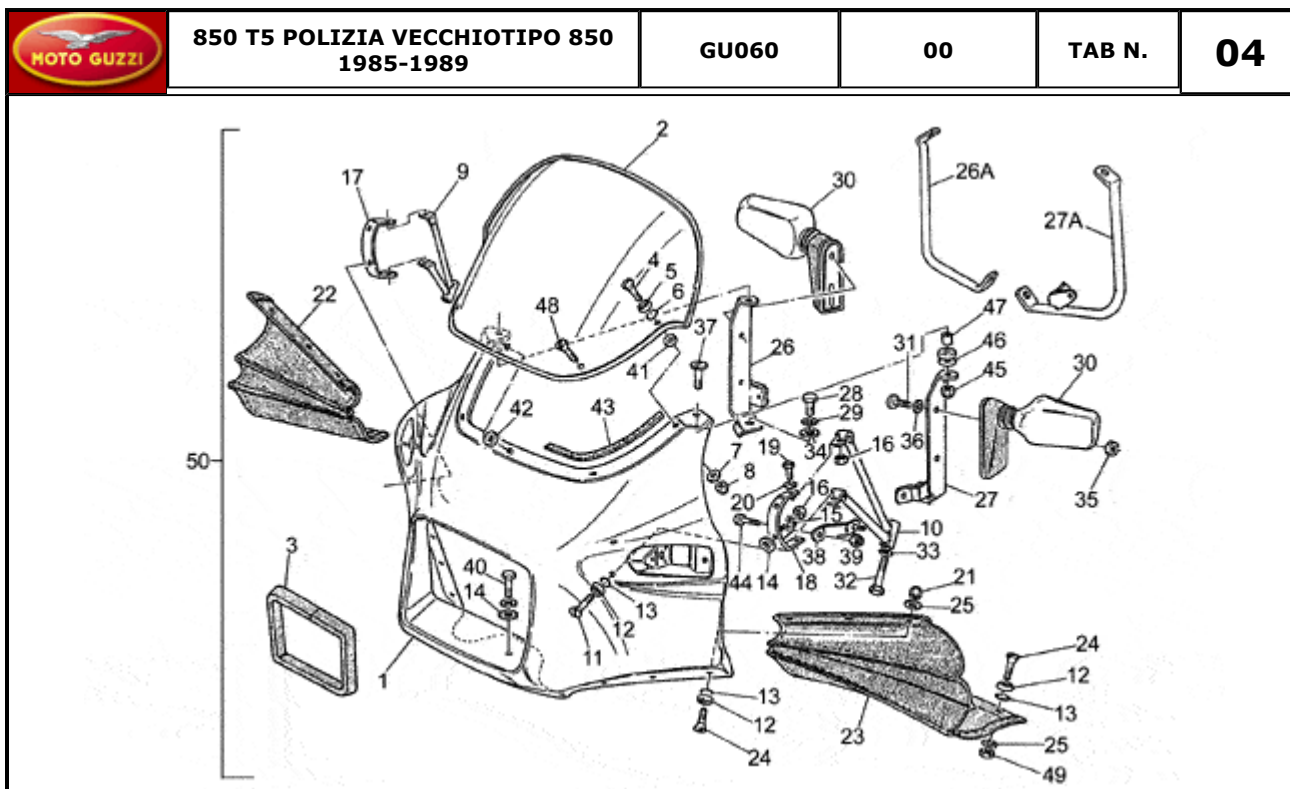

Pos.	Description	Year	I_M	Country	Version	Code	Q.ty	P.Cod.
1	Fairing	-	-	-	-	gr	GU285754451	1
	Fairing	-	-	-	-	a.p	GU28575445	1
2	Windscreen	-	-	-	-	-	GU28577245	1
3	Gasket	-	-	-	-	-	GU14740655	1
4	Screw	-	-	-	-	-	GU98260530	2
5	Washer	-	-	-	-	-	GU18577850	17
6	O-ring	-	-	-	-	-	GU45212400	17
7	Washer	-	-	-	-	-	GU95000205	5
8	Nut	-	-	-	-	-	GU92630105	5
9	RH support	-	-	-	-	-	GU28578744	1
10	LH support	-	-	-	-	-	GU28578745	1
11	Screw	-	-	-	-	-	GU98260621	4
12	Washer	-	-	-	-	-	GU18577850	4
13	O-ring	-	-	-	-	-	GU45212400	4
14	Rubber spacer	-	-	-	-	-	GU93110060	5
15	Notched washer	-	-	-	-	-	GU95021106	4
16	Nut	-	-	-	-	-	GU92602206	8
17	RH U-bolt	-	-	-	-	-	GU28575545	1
18	LH U-bolt	-	-	-	-	-	GU28578646	1
19	Screw	-	-	-	-	-	GU98054314	4
20	Notched washer	-	-	-	-	-	GU95021106	4
21	Nut	-	-	-	-	-	GU92781051	6
22	RH handguard	-	-	-	-	-	GU28577345	1
23	LH handguard	-	-	-	-	-	GU28577346	1
24	Screw	-	-	-	-	-	GU98250616	12
25	Washer 5,25x14x1,5	-	-	-	-	-	GU95100059	12
26	RH clamp	-	-	-	1A	-	GU28578245	1
	RH clamp	-	-	-	2A	-	GU28578246	1
27	LH clamp	-	-	-	1A	-	GU28578445	1
	LH clamp	-	-	-	2A	-	GU28578446	1
28	Screw	-	-	-	-	-	GU98075520	2
29	Washer 10,5X18X0,8	-	-	-	-	-	GU95129180	2
30	Rearview mirror	-	-	-	1A	-	GU28769847	2