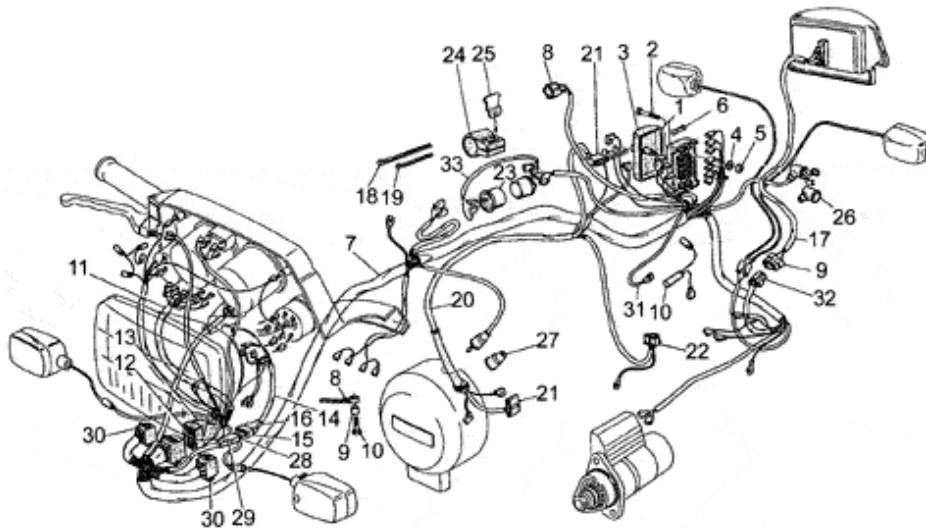

850 T5 POLIZIA VECCHIOTIPO 850 1985-1989	GU060	00	TAB N.	17

Pos.	Description	Year	I_M_	Country	Version	Code	Q.ty	P.Cod.
1	Rubber fuse box	-	-	-	-	GU17743000	1	
2	Screw	-	-	-	-	GU98202530	2	
3	Cover	-	-	-	-	GU17743100	1	
4	Washer	-	-	-	-	GU95000205	2	
5	Nut	-	-	-	-	GU92630105	2	
6	Fuse 16A	-	-	-	-	GU17742550	6	
7	Electrical system	-	-	-	2A	GU28747145	1	
	Electrical system	-	-	-	1A	GU28747140	1	
8	Connector	-	-	-	-	GU19732400	1	
9	Connector	-	-	-	-	GU14756152	1	
10	Resistance	-	-	-	-	GU28727200	1	
11	Dashboard cable	-	-	-	-	GU28747245	1	
12	Connector 15 vie	-	-	-	-	GU14756251	1	
13	Cap	-	-	-	-	GU17756000	1	
14	Headlight wiring w/harness	-	-	-	-	GU14747455	1	
15	4-way connector	-	-	-	-	GU17755860	1	
16	Cap	-	-	-	-	GU17755783	1	
17	Taillight wiring harn.	-	-	-	-	GU28747350	1	
18	Hose clamp 3,6x20,6	-	-	-	-	GU14609650	32	
19	Hose clamp 2,4x92	-	-	-	-	GU49609601	3	
20	Alternator-regulator wiring	-	-	-	-	GU28726300	1	
21	Connector 3 vie	-	-	-	-	GU61712500	2	
22	Connector	-	-	-	-	GU61712600	1	
23	Flasher unit	-	-	-	-	GU17750520	2	
24	Block	-	-	-	-	GU17751200	1	
25	Plate	-	-	-	-	GU17750400	1	
26	Cap	-	-	-	-	GU12735100	1	
27	Cap	-	-	-	-	GU12717600	1	
28	4-way connector	-	-	-	-	GU17756160	1	
29	Cap	-	-	-	-	GU17756060	1	
30	Connector 9 vie	-	-	-	-	GU65723001	2	
31	Wire	-	-	-	-	GU28749400	1	
32	Connector 3 vie	-	-	-	-	GU14756250	1	
33	Wiring	-	-	-	-	GU18720150	1