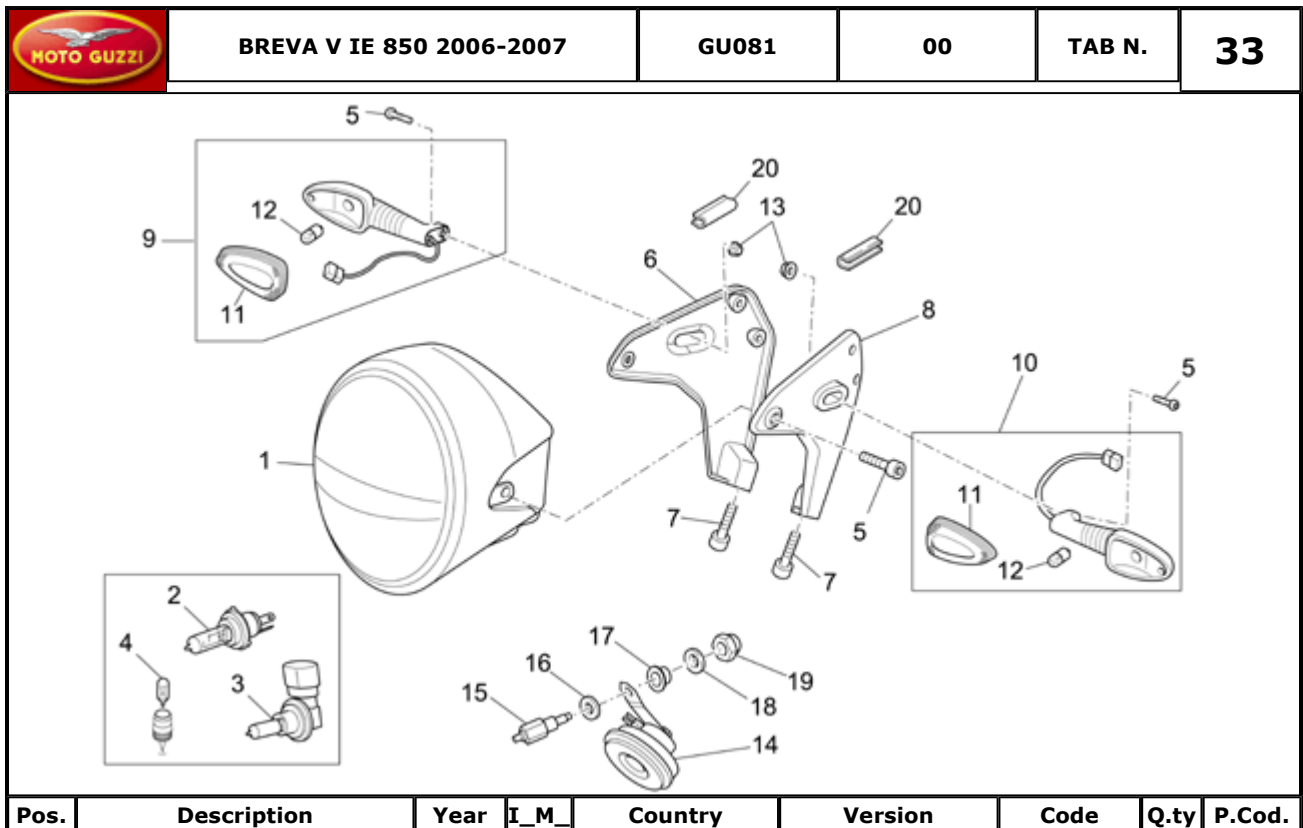

Pos.	Description	Year	I_M_	Country	Version	Code	Q.ty	P.Cod.
1	Cpl headlightsteering headligh	-	-	UK	-	GU05740531	1	CB109
	Headlight	-	-	EU	-	GU05740530	1	CB109
2	Lamp H7-12V-55W	-	-	-	-	AP8127109	1	CB149
3	Lamp H9-12V-65W	-	-	-	-	GU93450265	1	CB149
4	Lamp 12V-5W	-	-	-	-	GU93450105	1	CB149
5	Hex socket screw M6x18	-	-	-	-	GU98692318	4	-
6	RH support	-	-	-	-	GU05578630	1	BC129
7	Hex socket screw M8X35	-	-	-	-	GU98682435	2	-
8	LH support	-	-	-	-	GU05578631	1	BC129
9	RH front turn indicator	-	-	-	-	AP8127514	1	CB09T
10	LH front turn indicator	-	-	-	-	AP8127515	1	CB09U
11	Turn indicator lens	-	-	-	-	AP8127552	2	CB01*
12	Lamp, orange 12V-10W	-	-	-	-	GU93450126	2	-
13	Nut M6x1	-	-	-	-	GU92630206	2	-
14	Horn	-	-	-	-	GU05743730	1	CB069
15	Special screw	-	-	-	-	GU05164630	1	-
16	Washer 6,4x12	-	-	-	-	GU03013800	1	-
17	Bush	-	-	-	-	AP8121032	1	-
18	Washer 5,2x18x1,5	-	-	-	-	GU95005304	1	-
19	Cap nut M5x0,8	-	-	-	-	GU92787205	1	-
20	Gasket	-	-	-	-	AP8144707	2	-