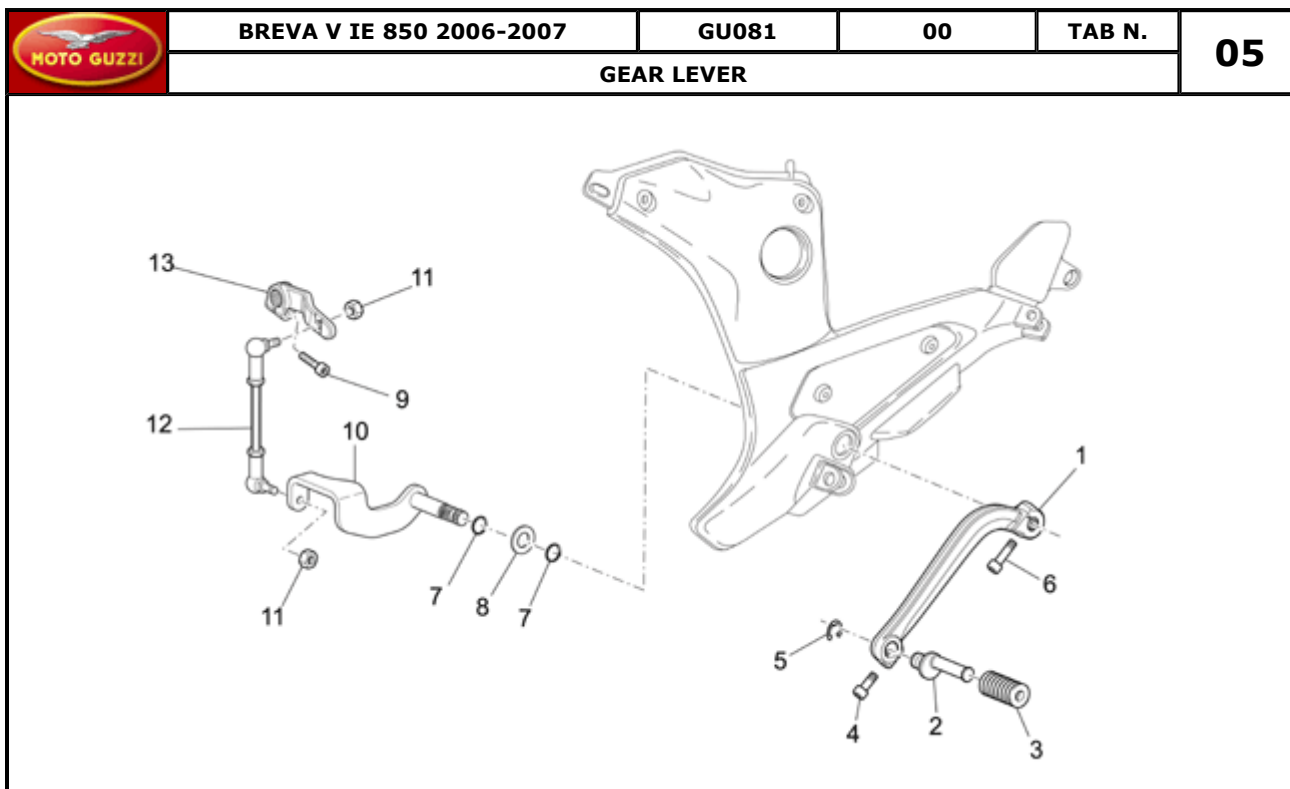

Pos.	Description	Year	I_M	Country	Version	Code	Q.ty	P.Cod.
1	Gear lever	-	-	-	-	GU05251130	1	BA109
2	Brake lever pin	-	-	-	-	AP8121221	1	-
3	Lever rubber	-	-	-	-	AP8120912	1	BA149
4	Hex socket screw M6x16	-	-	-	-	GU98682316	1	-
5	Circlip d9	-	-	-	-	AP8150462	1	-
6	Hex socket screw M6x20	-	-	-	-	GU98682320	1	-
7	O-ring 11,11x1,78	-	-	-	-	AP8144007	2	-
8	Washer 12,2X20X2	-	-	-	-	GU95008213	1	-
9	Hex socket screw M6x20	-	-	-	-	GU98682320	1	-
10	Lever	-	-	-	-	GU05258230	1	BA119
11	Nut M6X1	-	-	-	-	GU92630707	2	-
12	Change gear tie rod compl.	-	-	-	-	GU05257830	1	BA129
13	Lever	-	-	-	-	GU05256930	1	BA119