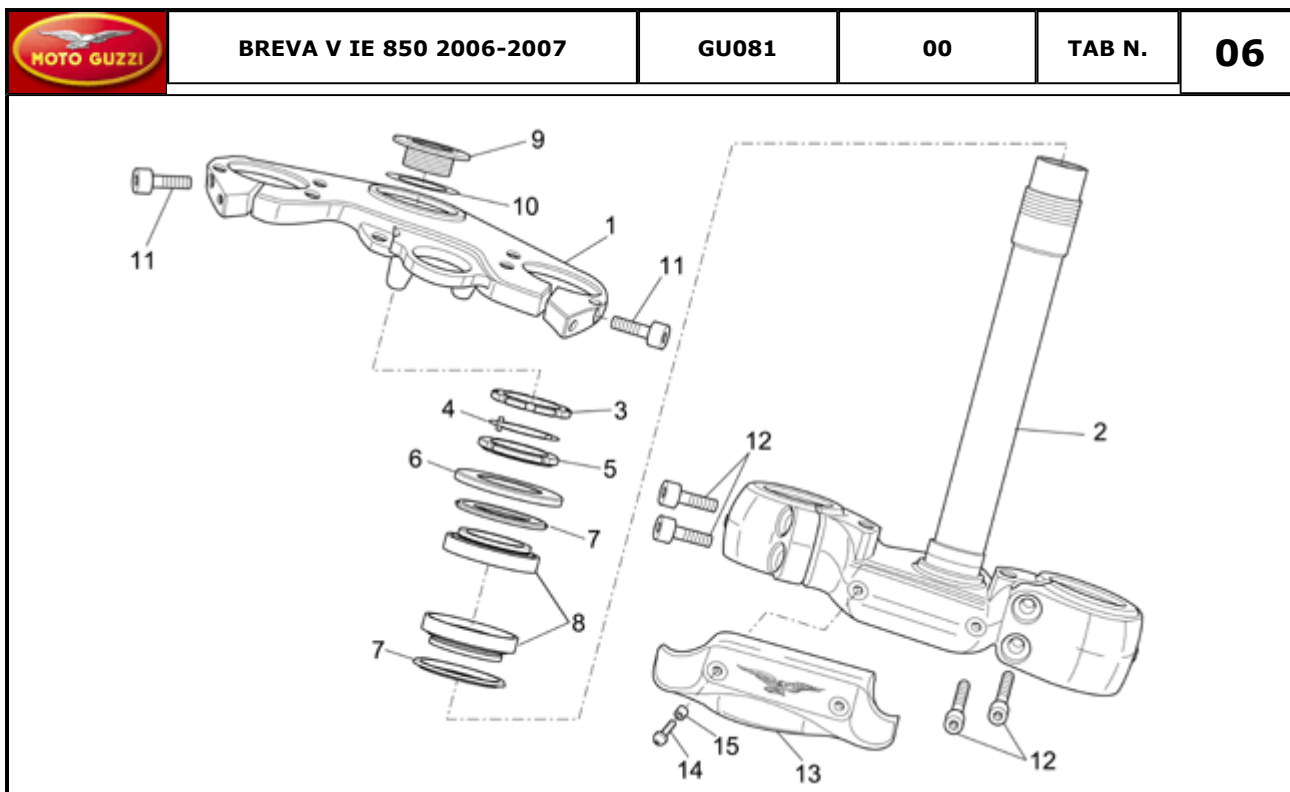

Pos.	Description	Year	I_M	Country	Version	Code	Q.ty	P.Cod.
1	Fork upper plate	-	-	-	-	GU05493130	1	BD119
2	Stem base	-	-	-	-	GU05494030	1	BD019
3	Return ring nut	-	-	-	-	AP8123643	1	BA049
4	Steering security plate	-	-	-	-	AP8121207	1	-
5	Ring nut	-	-	-	-	AP8123642	1	BA049
6	Dust cover ring	-	-	-	-	AP8123644	1	-
7	Dust cover ring	-	-	-	-	AP8123641	2	-
8	Axial ball bearing	-	-	-	-	AP8110077	2	BA039
9	Upper plate fixing bush	-	-	-	-	AP8121205	1	-
10	Stem plug washer	-	-	-	-	AP8152384	1	-
11	Hex socket screw M8x30	-	-	-	-	GU98682430	2	-
12	Hex socket screw M8x25	-	-	-	-	GU98682425	4	-
13	Brake hose fixing plate	-	-	-	-	GU05658431	1	BD329
14	Screw w/ flange M5x16	-	-	-	-	AP8152298	2	-
15	Bush 5,3x8x7,1	-	-	-	-	AP8221036	2	-