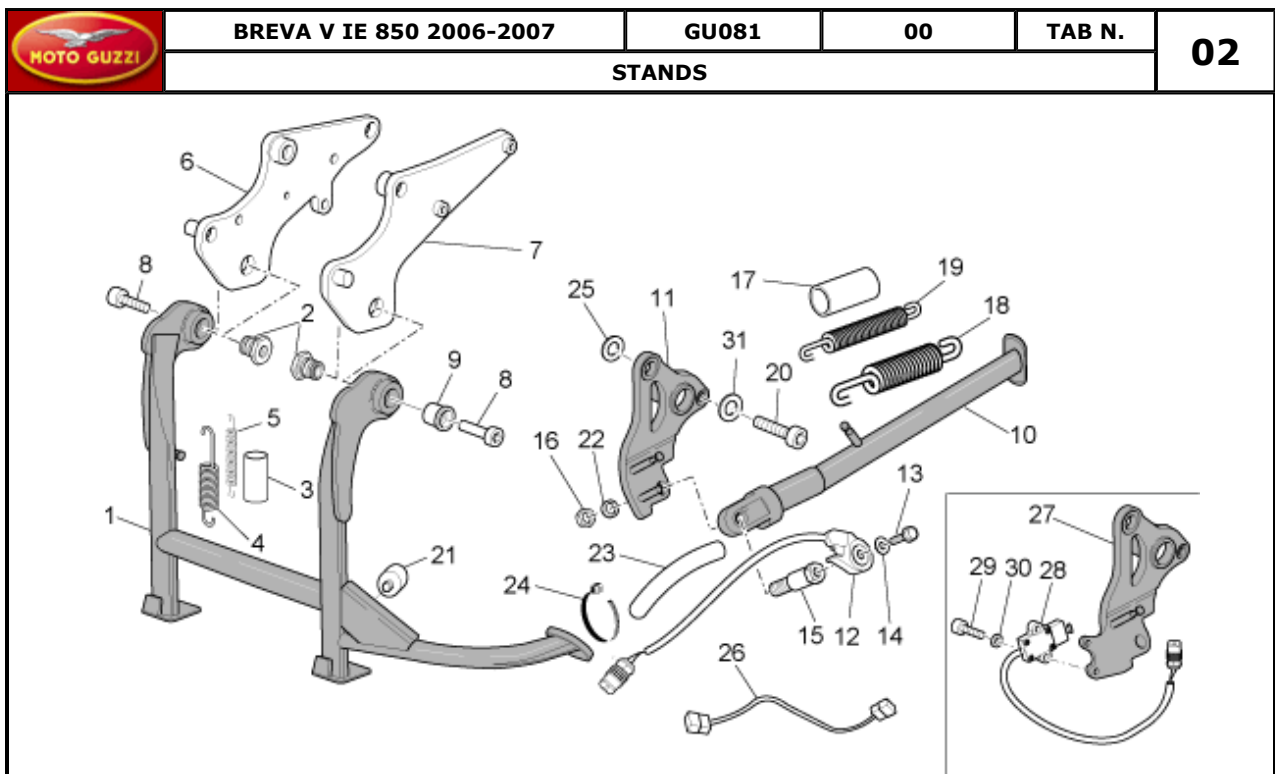

Pos.	Description	Year	I_M	Country	Version	Code	Q.ty	P.Cod.
1	Central stand	6	-	-	-	GU05430330	1	BG009
2	Support	6	-	-	-	AP8121467	2	BG019
3	Stand spring protection	6	-	-	-	AP8178918	1	-
4	Lateral stand spring	6	-	-	-	AP8221317	1	BG02K
5	Internal lateral stand spring	6	-	-	-	AP8221318	1	BG02J
6	RH plate	6	-	-	-	GU05432930	1	BG079
7	LH plate	6	-	-	-	GU05433430	1	BG079
8	Hex socket screw M10x30	6	-	-	-	GU98682530	2	-
9	Bush	6	-	-	-	GU05429630	2	-
10	Lateral stand	-	-	-	V1	GU05432130	1	BG049
	Lateral stand	-	-	-	V2	977079	1	BG049
11	Stand plate	-	-	-	V1	GU05433630	1	BG119
12	Rotary switch	-	-	-	-	AP8127319	1	CD149
13	Screw w/ flange M6x20	-	-	-	-	AP8152279	1	-
14	Washer 6,6x18x1,6*	-	-	-	-	AP8150015	1	-
15	Central stand fixing screw	-	-	-	-	AP8121994	1	BG019
16	Low nut M10x1,25*	-	-	-	-	AP8152001	1	-
17	Stand spring protection	-	-	-	-	AP8102524	1	-
18	Lateral stand spring	-	-	-	-	AP8221204	1	BG02K
19	Internal lateral stand spring	-	-	-	-	AP8221211	1	BG02J
20	Hex socket screw M12x35	-	-	-	-	GU98231235	2	-
21	Stand end stop	-	-	-	-	AP8144030	1	BG039
22	Curved spring washer *	-	-	-	-	AP8150292	1	-
23	Thermal sheath	-	-	-	-	GU00823923140	1	-
24	Hose clamp 3,6x20,6	-	-	-	-	GU14609650	2	-
25	Washer 13x24x2,5	-	-	-	-	GU95008313	2	-
26	Adapter cable	6	-	-	V2	977292	1	-
	Adapter cable	6	-	-	V1	977571	1	-
27	Stand plate	-	-	-	V2	977080	1	BG119
28	Lateral stand switch	-	-	-	-	639542	1	CD149
29	Hex socket screw M5x16	-	-	-	-	GU98612216	2	-
30	Washer 5,3x8,9x2,4	-	-	-	-	GU95020105	2	-
31	Washer 13x18x1,7	-	-	-	-	GU30217900	2	-