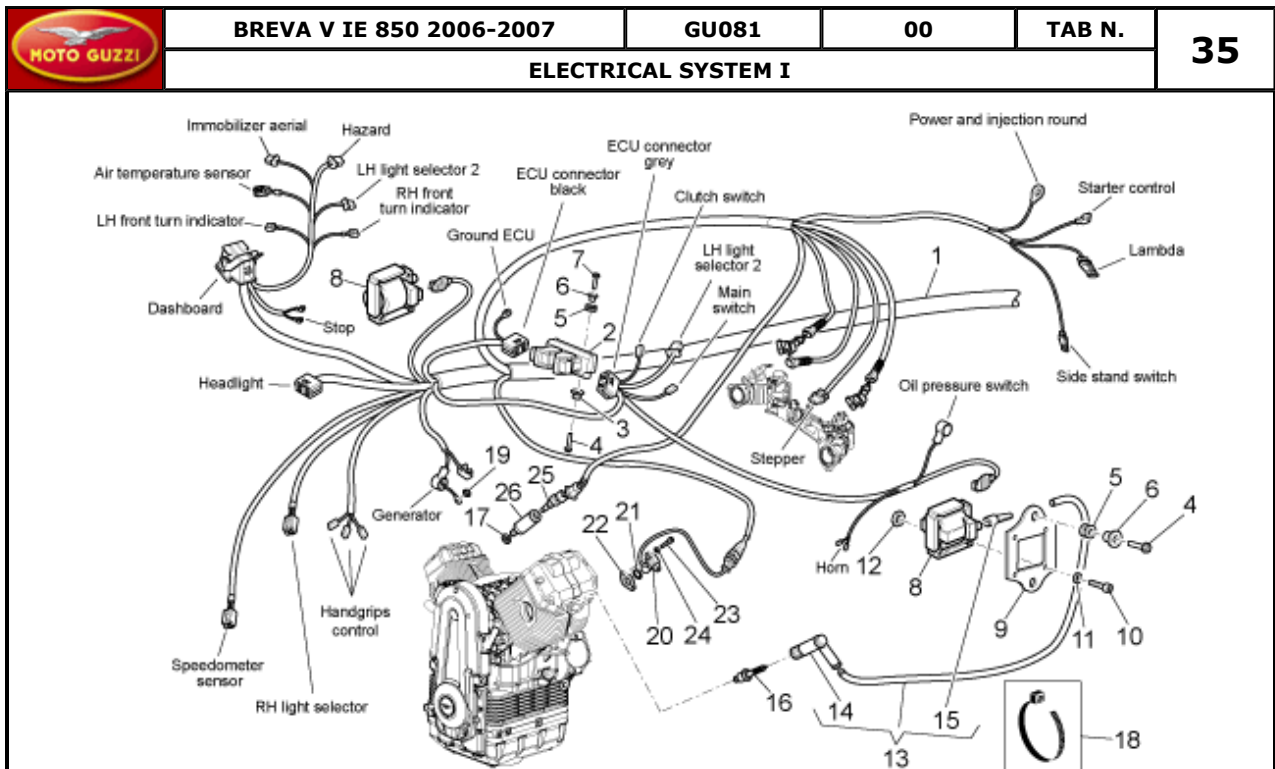

Pos.	Description	Year	I_M	Country	Version	Code	Q.ty	P.Cod.
1	Main wiring harness	6	-	-	-	GU05747130	1	CA009
	Main wiring harness	7	-	-	-	978223	1	CA009
2	ECU	-	-	-	-	977299	1	AM049
3	Bush	-	-	-	-	GU05729230	2	-
4	Screw w/ flange M6x20	-	-	-	-	AP8152279	6	-
5	Rubber spacer *	-	-	-	-	AP8120030	6	-
6	T bush *	-	-	-	-	AP8221023	6	-
7	Screw w/ flange M6x35	-	-	-	-	AP8152282	2	-
8	HT coil	-	-	-	-	GU30716500	2	AM019
9	Coil holder	-	-	-	-	GU05716730	2	BA26E
10	Hex socket screw M4X25	-	-	-	-	GU98682125	8	-
11	Washer 4,3x8x0,5	-	-	-	-	GU95008204	8	-
12	Nut M4x0,7	-	-	-	-	GU92630104	8	-
13	HT wire	-	-	-	-	GU05718330	2	CA38E
14	Sparkplug cap	-	-	-	-	GU03717450	2	AM02*
15	Cap	-	-	-	-	GU14717600	2	-
16	Spark plug NGK BPR6ES	-	-	-	-	GU30717061	2	AM03*
17	Washer 10,2X18X2	-	-	-	-	GU95008210	1	-
18	Hose clamp 3,6x20,6	-	-	-	-	GU14609650	20	-
	Hose clamp 7,6x380	-	-	-	-	GU93304360	2	-
19	Self-locking nut M6*	-	-	-	-	AP8152299	1	-
20	Phase/revolution sensor	-	-	-	-	GU01721600	1	AN049
21	O-ring	-	-	-	-	GU90706141	1	-
22	Gasket 0,4mm	-	-	-	-	GU01722701	1	AO349
	Gasket 0,5 mm	-	-	-	-	GU29722760	1	AO349
	Gasket 1,5mm	-	-	-	-	GU01722705	1	AO349
	Gasket 1mm	-	-	-	-	GU01722704	1	AO349
	Gasket 0,6mm	-	-	-	-	GU01722702	1	AO349
	Gasket 0,3mm	-	-	-	-	GU01722700	1	AO349
	Gasket 0,8mm	-	-	-	-	GU01722703	1	AO349
23	Hex socket screw M5x12	-	-	-	-	GU98682212	2	-
24	Washer 5,3x10x0,8	-	-	-	-	GU95008205	2	-
25	Oil temperature sensor	-	-	-	-	GU29729461	1	AN099
26	Sensor support	-	-	-	-	GU03163330	1	-