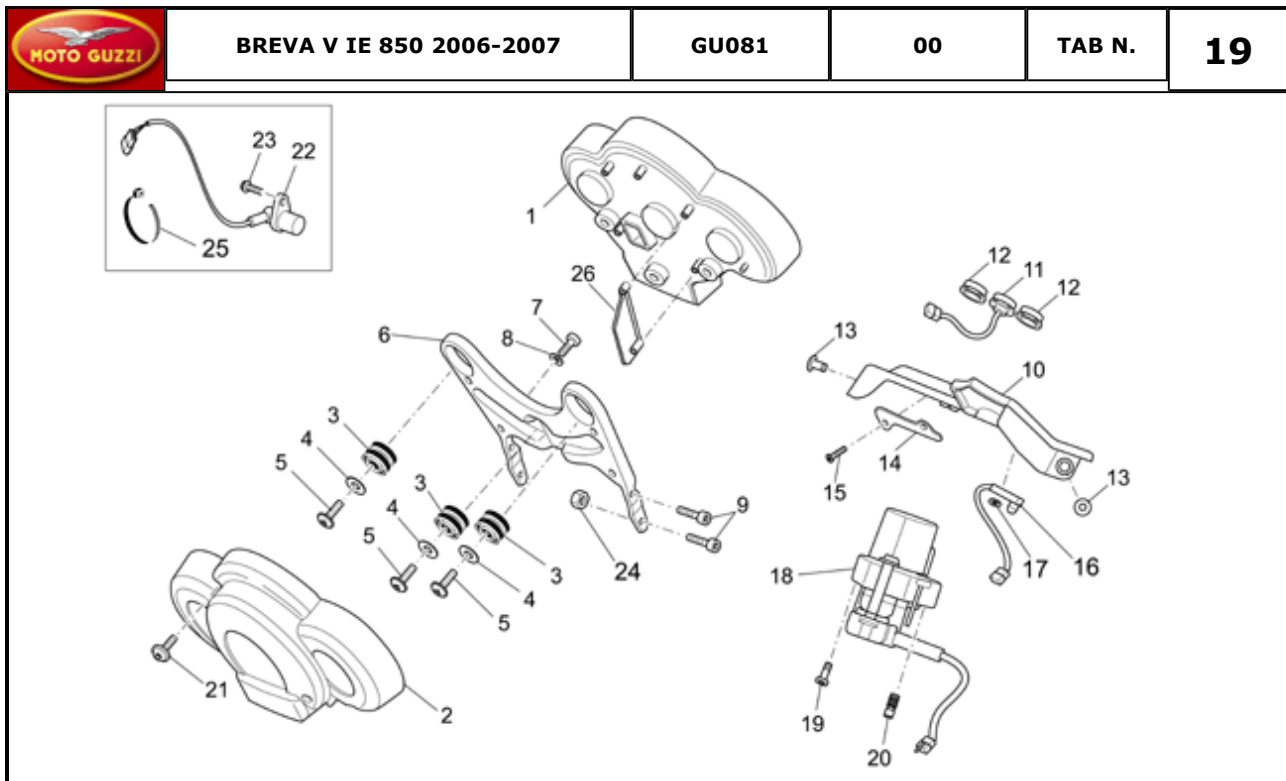

Pos.	Description	Year	I_M	Country	Version	Code	Q.ty	P.Cod.
1	Dashboard complete	7	-	UK	-	977524	1	JA009
	Dashboard complete	6	-	EU	-	GU05760030	1	-
	Dashboard complete	6	-	UK	-	GU05760031	1	JA009
	Dashboard complete	7	-	EU	-	977523	1	JA009
2	Cover	-	-	-	-	GU05766530	1	JA009
3	Rubber spacer *	-	-	-	-	AP8220150	3	JB119
4	Washer 5x20x1,5	-	-	-	-	AP8150255	3	-
5	Self-tap screw 5x14	-	-	-	-	AP8150509	3	-
	LH side panel, grey	-	-	-	e/gr	GU05570430F2	1	-
6	Support plate	-	-	-	-	GU05764030	1	JB099
7	Hex socket screw M8X16	-	-	-	-	GU98682416	1	-
8	Washer 8,4x15	-	-	-	-	GU03270300	1	-
9	Hex socket screw M6x12	-	-	-	-	GU98692313	4	-
10	Dashboard panel	-	-	-	-	GU05764330	1	JB039
11	Switch Hazard	6	-	-	-	GU05745730	1	JA189
12	Plug	6	-	-	-	GU05764430	2	-
	Plug	7	-	-	-	GU05764430	3	-
13	Screw w/ flange M5x9	-	-	-	-	AP8152339	2	-
14	Plate	-	-	-	-	GU05764530	1	-
15	Self-tap screw 2,9x12	-	-	-	-	AP8150421	2	-
16	Air temp. Sensor	-	-	-	-	AP8124936	1	AN059
17	Washer for shafts	-	-	-	-	GU90274002	2	-
18	Main switch - steering lock	-	-	-	-	GU05782530	1	DH029
19	Hex socket screw M8x30	-	-	-	-	GU98682430	1	-
20	Shear rivet M8x28	-	-	-	-	AP8152238	1	-
21	Screw w/ flange M3x12	-	-	-	-	AP8152334	4	-
22	Speedometer sensor cpl.	-	-	-	-	AP8124985	1	CA209
23	Screw w/ flange M6x16*	-	-	-	-	AP8152278	1	-
24	Nut M6x1	-	-	-	-	GU92630206	2	-
25	Hose clamp 2,4x92	-	-	-	-	GU49609601	2	-
26	Protection	-	-	-	-	GU05767830	1	-