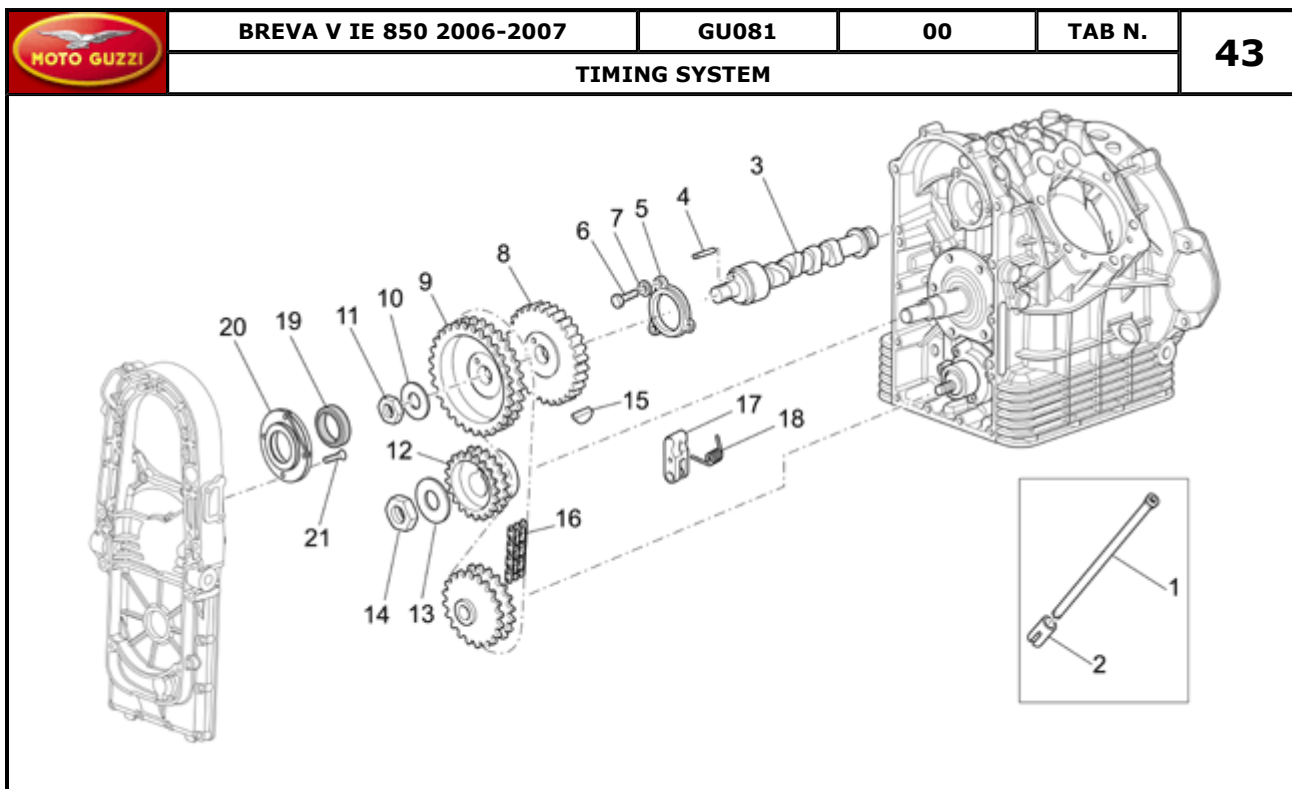

Pos.	Description	Year	I_M_	Country	Version	Code	Q.ty	P.Cod.
1	Rocker arm rod	-	-	-	-	GU37045006	4	AC319
2	Tappet	-	-	-	-	GU17045860	4	AC309
3	Camshaft	-	-	-	-	GU05053331	1	AC059
4	Pin	-	-	-	-	GU14234600	1	-
5	Flange	-	-	-	-	GU01054001	1	AC349
6	Hex screw M6x20	-	-	-	-	GU98084320	3	-
7	Washer 6,5x11x2	-	-	-	-	GU95120065	3	-
8	Wheel speed sensor, left front	-	-	-	-	GU01051730	1	AC379
9	Timing system gear	-	-	-	-	GU05054532	1	AC139
10	Spring washer 19x34x1,5	-	-	-	-	GU14433400	1	-
11	Nut M18	-	-	-	-	GU92750180	1	-
12	Pinion	-	-	-	-	GU14072001	1	AC339
13	Washer 25,5x35x2	-	-	-	-	GU95100837	1	-
14	Nut M25	-	-	-	-	GU92602525	1	-
15	Transmission key 3x6,5	-	-	-	-	GU91600365	1	AD099
16	Chain	-	-	-	-	GU05058030	1	AC149
17	Chain guide plate	-	-	-	-	GU30058310	1	AC279
18	Spring	-	-	-	-	GU30059211	1	AC279
19	Gasket ring 15x32x7viton	-	-	-	-	GU90401532	1	AO409
20	Support	-	-	-	-	GU05055230	1	-
21	Hex socket screw M4x10	-	-	-	-	AP8152043	4	-