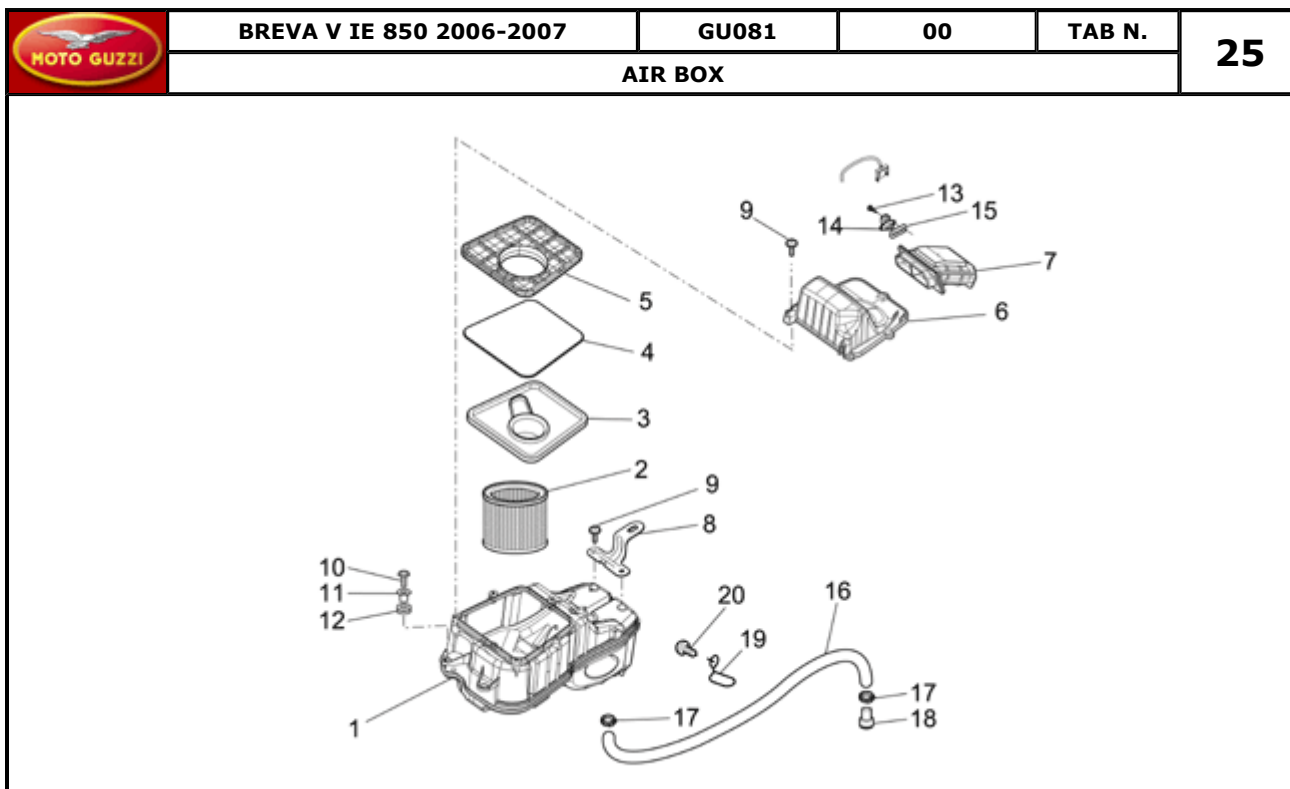

Pos.	Description	Year	I_M_	Country	Version	Code	Q.ty	P.Cod.
1	Air box	-	-	-	-	GU05114031	1	EB019
2	Air filter	-	-	-	-	AP8104211	1	EB029
3	Protection	-	-	-	-	GU05113730	1	EB209
4	Gasket D3	-	-	-	-	AP8120615	1	EB129
5	Adhesive sponge	-	-	-	-	GU05103830	1	EB079
6	Cover	-	-	-	-	GU05113530	1	EB099
7	Intake hose	-	-	-	-	AP8144164	1	EB059
8	Air box support	-	-	-	-	GU05114130	1	EB229
9	Phillips screw, SWP M5X20	-	-	-	-	AP8152329	7	-
10	Screw w/ flange M6x20	-	-	-	-	AP8152279	2	-
11	T bush *	-	-	-	-	AP8221023	2	-
12	Rubber spacer *	-	-	-	-	AP8120030	2	-
13	Self-tap screw 2,9x12	-	-	-	-	AP8150421	2	-
14	Air temp. Sensor	-	-	-	-	GU30729330	1	AN059
15	Gasket	-	-	-	-	GU30027931	1	-
16	Fuel pipe 6x10	-	-	-	-	AP8144038	1	-
17	Hose clamp D10,1*	-	-	-	-	AP8101595	2	-
18	Plug	-	-	-	-	AP8120876	1	-
19	Cable-guide	-	-	-	-	AP8120428	1	-
20	Screw w/ flange M6x16*	-	-	-	-	AP8152278	1	-