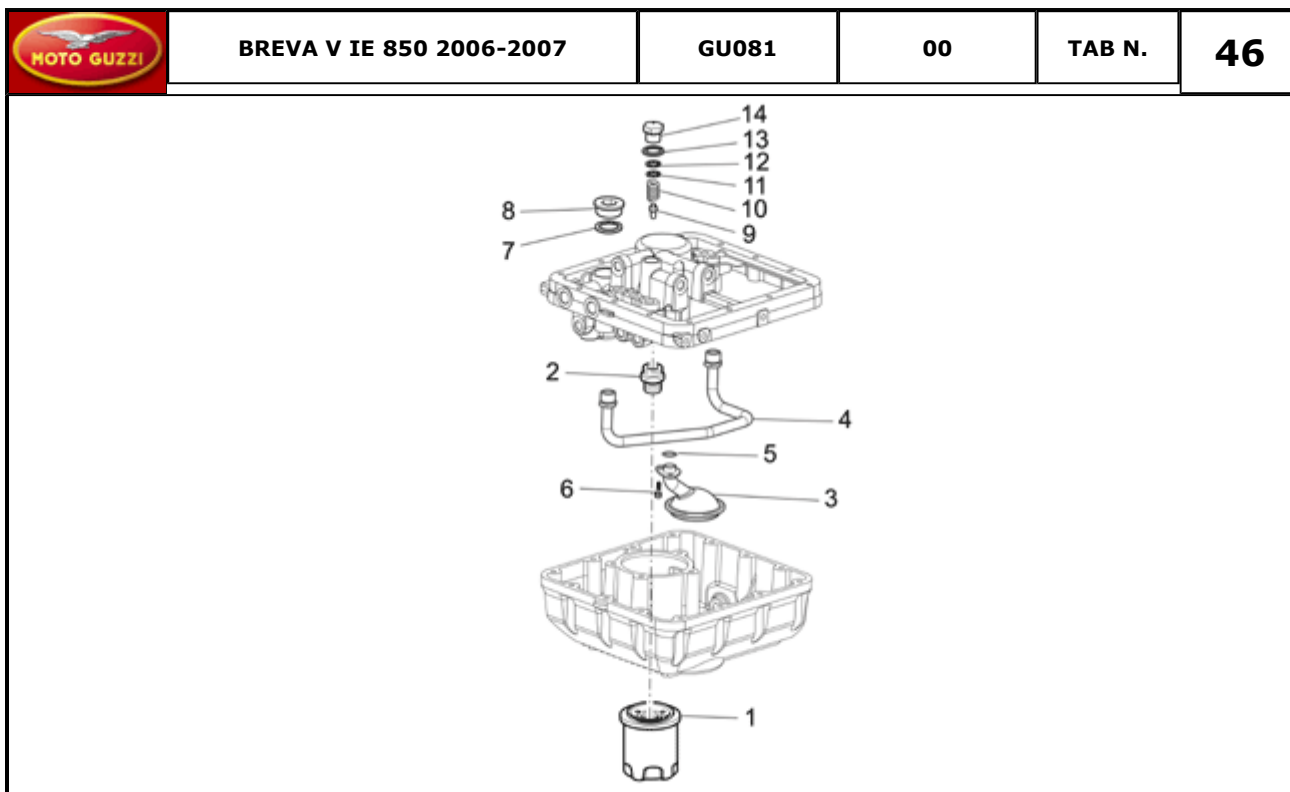

Pos.	Description	Year	I_M	Country	Version	Code	Q.ty	P.Cod.
1	Oil filter	-	-	-	-	GU30153000	1	AO229
2	Union	-	-	-	-	GU30003800	1	-
3	Oil filter	-	-	-	-	GU05152230	1	AO239
4	Pipe	-	-	-	-	GU05005730	1	AJ219
5	O-ring 15,08x2,62viton	-	-	-	-	GU90706151	1	-
6	Hex socket screw M6x16	-	-	-	-	GU98682316	2	-
7	Copper gasket	-	-	-	-	GU01163700	1	AJ139
8	Plug	-	-	-	-	GU01163600	1	AJ139
9	Piston	-	-	-	-	GU30150900	1	AJ129
10	Spring	-	-	-	-	GU94321077	1	AJ129
11	Washer 6,15x11x0,8	-	-	-	-	GU95008206	2	AJ129
12	Washer	-	-	-	-	GU30158900	1	AJ129
13	Washer 18,25x24x1	-	-	-	-	GU18144350	1	AJ129
14	Plug	-	-	-	-	GU31159050	1	AJ129