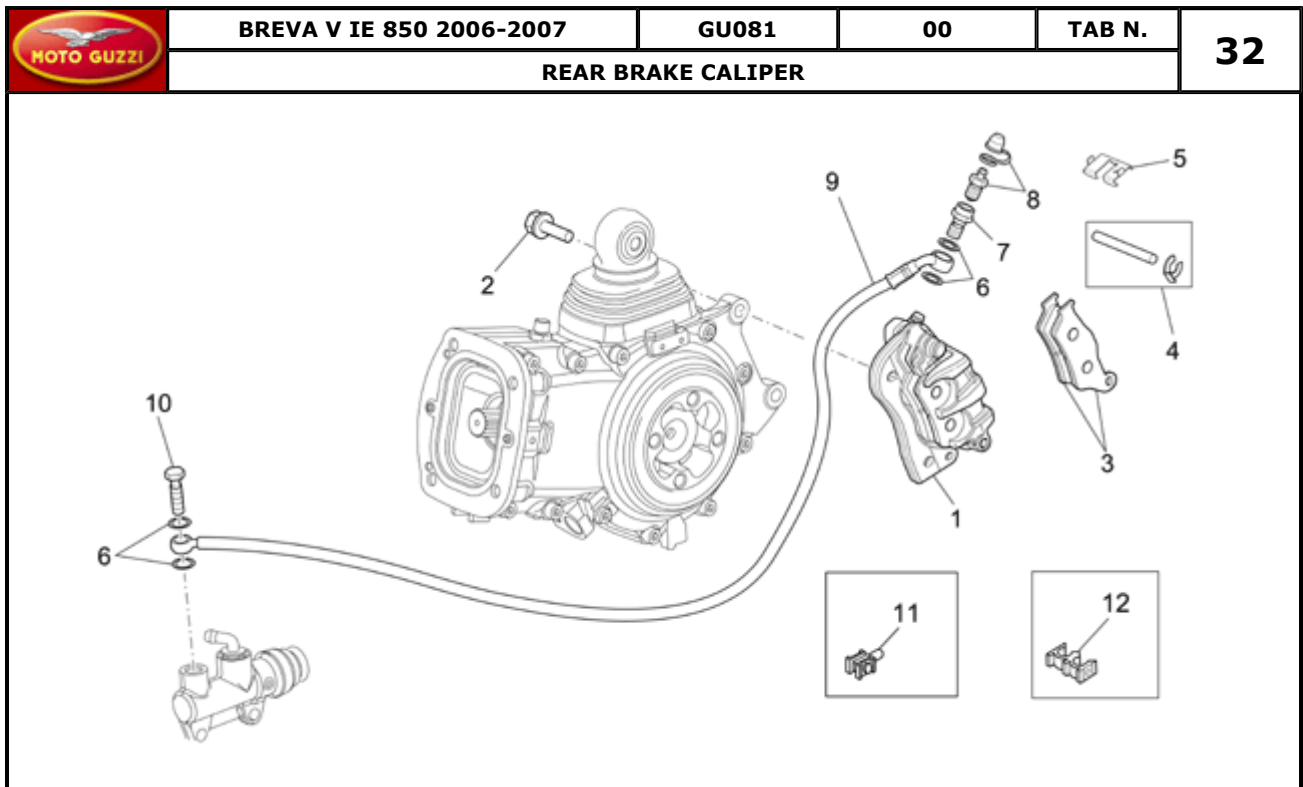

Pos.	Description	Year	I_M	Country	Version	Code	Q.ty	P.Cod.
1	Rear brake caliper, gold	-	-	-	-	GU05653030	1	IA06F
2	Screw w/ flange M10x30*	-	-	-	-	AP8152320	2	IA30F
3	Pads pair	-	-	-	-	GU05654630	1	IA07F
4	Pin+split pin	-	-	-	-	GU05659130	1	IA11F
5	Spring	-	-	-	-	GU05659030	1	IA11F
6	Gasket	-	-	-	-	GU25656100	4	-
7	Screw	-	-	-	-	AP8133597	1	-
8	Bleeder+cap	-	-	-	-	AP8213113	1	IA11F
9	Rear brake hose	-	-	-	-	GU05657530	1	IA05F
10	Oil pipe screw	-	-	-	-	AP8133594	1	-
11	Cable-guide hook	-	-	-	-	AP8202238	4	-
12	Cable-guide D8	-	-	-	-	AP8201808	4	-