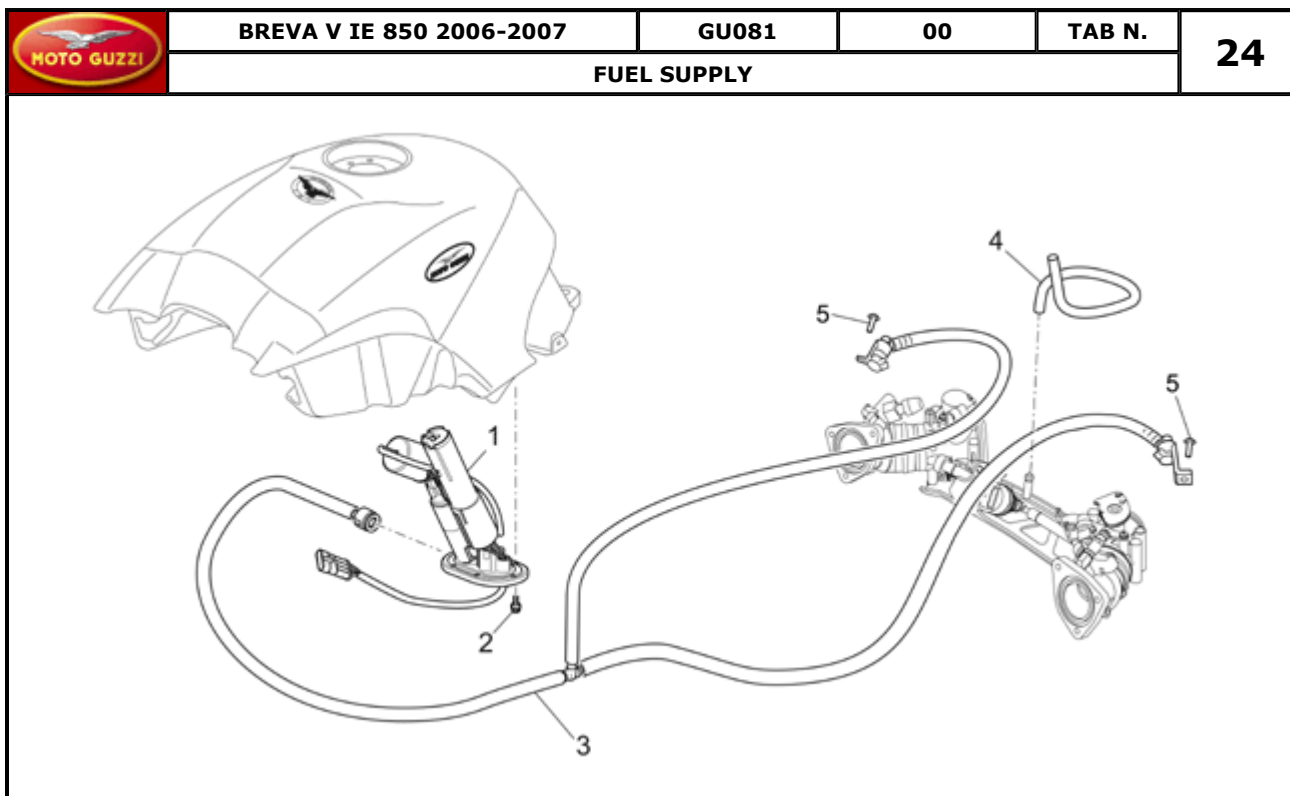

Pos.	Description	Year	I_M	Country	Version	Code	Q.ty	P.Cod.
1	Fuel pump cpl.	-	-	-	-	GU05107230	1	DA139
2	Screw w/ flange M5x16	-	-	-	-	AP8152273	6	-
3	Fuel pipe, cpl.	-	-	-	-	977149	1	DA399
4	Pipe	-	-	-	-	GU05135930	1	-
5	Screw w/ flange M5x16	-	-	-	-	AP8152298	2	-