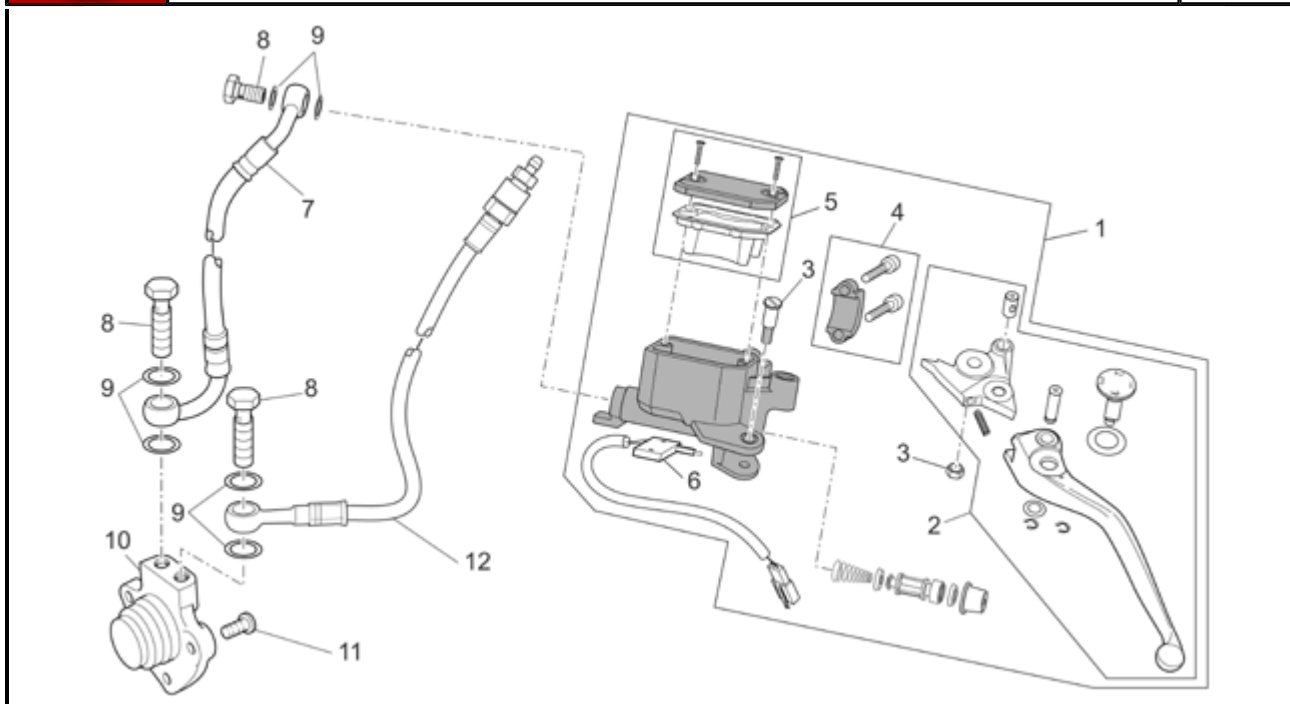

BREVA V IE 850 2006-2007	GU081	00	TAB N.	22
	CLUTCH CONTROL COMPLETE				

Pos.	Description	Year	I_M_	Country	Version	Code	Q.ty	P.Cod.
1	Clutch pump	-	-	-	-	AP8106713	1	BC099
2	Clutch lever	-	-	-	-	AP8118659	1	BC059
3	Lever pin	-	-	-	-	GU03604845	1	-
4	U-bolt	-	-	-	-	AP8113993	1	-
5	Tank cap	-	-	-	-	AP8113997	1	BC249
6	Microswitch	-	-	-	-	AP8113998	1	CD159
7	Clutch pipe	-	-	-	-	GU05606530	1	BC169
8	Oil pipe screw	-	-	-	-	AP8133594	3	IA15E
9	Gasket	-	-	-	-	AP8121915	6	-
10	Clutch command cylinder	-	-	-	-	GU05086330	1	BC139
11	Screw w/ flange M6x16*	-	-	-	-	AP8152278	3	-
12	Float chambe clutch pipe	-	-	-	-	GU05606630	1	BC169