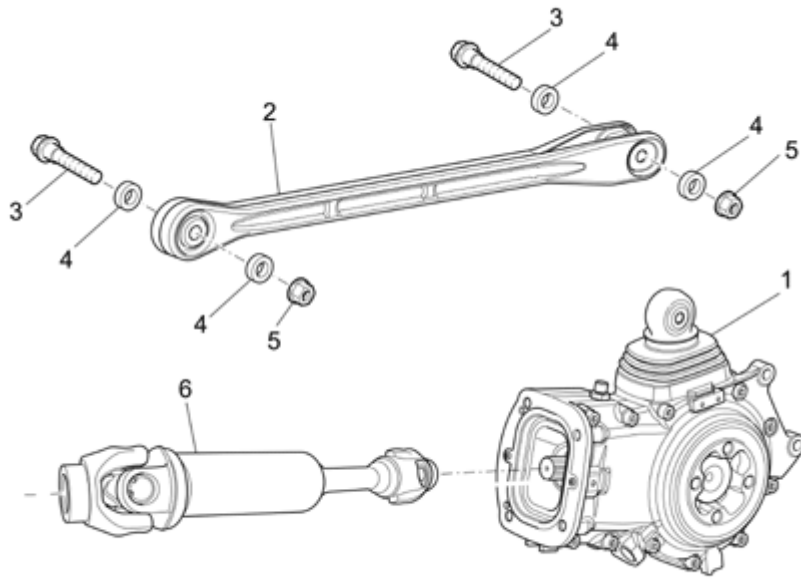

BREVA V IE 850 2006-2007

GU081

00

TAB N.

09

TRANSMISSION COMPLETE

Pos.	Description	Year	I_M_	Country	Version	Code	Q.ty	P.Cod.
1	Transmission assygrey	-	-	-	-	976126	1	AG219
2	Reaction rod assy.	-	-	-	-	AP977262	1	AG239
3	Screw w/ flange M10x55	-	-	-	-	AP8152410	2	AG379
4	Spacer 10,2x20x4	-	-	-	-	AP8121218	4	-
5	Nut M10	-	-	-	-	AP8152242	2	-
6	Drive shaft	-	-	-	-	GU05326330	1	AG199