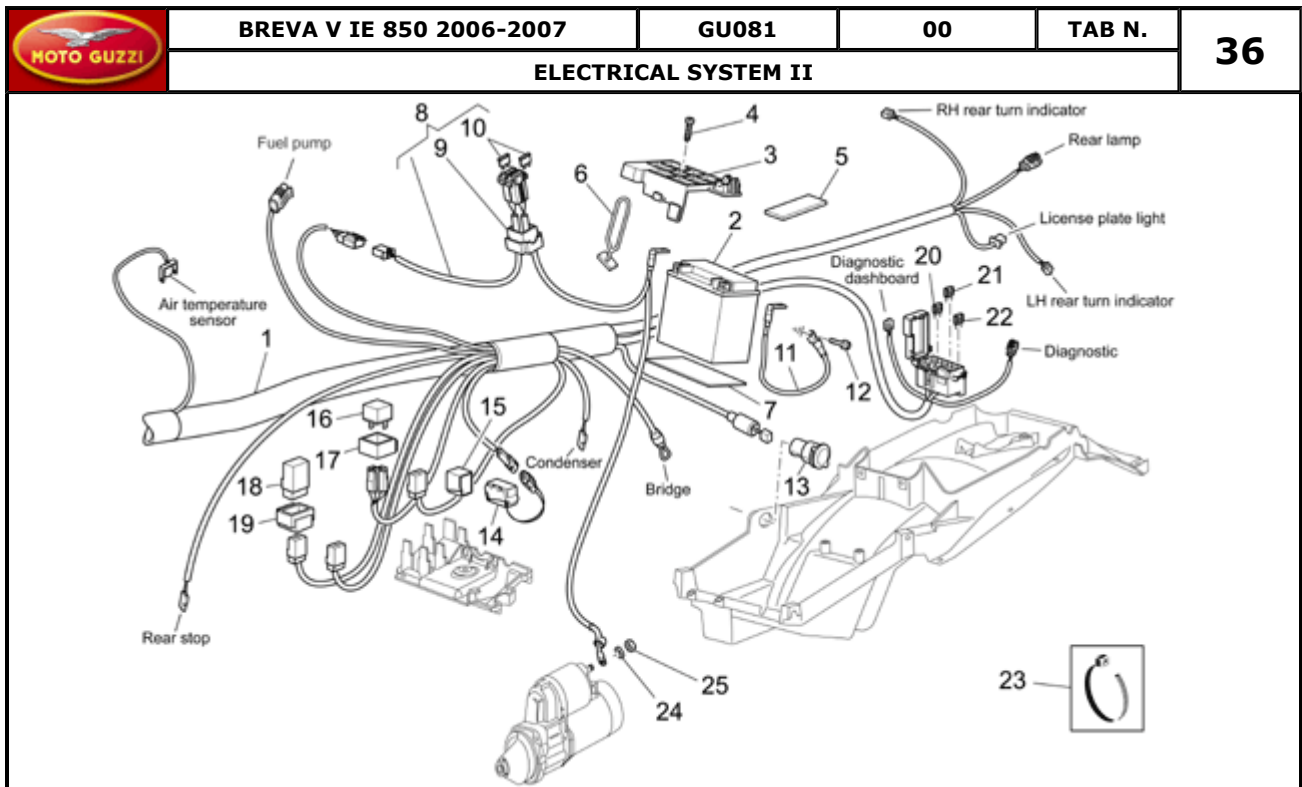

Pos.	Description	Year	I_M	Country	Version	Code	Q.ty	P.Cod.
1	Main wiring harness	6	-	-	-	GU05747130	1	CA009
	Main wiring harness	7	-	-	-	978223	1	CA009
2	Battery 12V-20Ah	-	-	-	-	GU05704531	1	CC009
3	Battery cover	-	-	-	-	GU05704630	1	DC259
4	Phillips screw, SWP M5X20	-	-	-	-	AP8152329	2	-
5	Adhesive sponge	-	-	-	-	AP8117200	1	-
6	Headlight supp.snap	-	-	-	-	AP8120177	1	-
7	Support rubber part	-	-	-	-	AP8144553	2	-
8	Wiring	-	-	-	-	GU05747830	1	CA079
9	Rubber fuse box	-	-	-	-	AP8112811	1	-
10	Fuse 30A	-	-	-	-	GU28742562	3	CA349
11	Ground-battery lead	-	-	-	-	GU05747930	1	CA039
12	Screw w/ flange M6x12*	-	-	-	-	AP8152277	1	-
13	Socket	-	-	-	-	AP8124768	1	CA399
14	Inclination sensor	-	-	-	-	AP8124266	1	CA369
15	Rubber sensor support	-	-	-	-	AP8144046	1	-
16	Injection relay	-	-	-	-	AP8124869	1	CD189
17	Relay rubber	-	-	-	-	AP8220546	1	-
18	Relay 12V/30A	-	-	-	-	AP8224462	3	CD029
19	Rubber spacer *	-	-	-	-	AP8220283	3	-
20	Fuse 20A	-	-	-	-	977773	2	CA349
21	Fuse 15A	-	-	-	-	977772	4	CA349
22	Fuse 3A	-	-	-	-	977769	2	CA349
23	Hose clamp 3,6x20,6	-	-	-	-	GU14609650	20	-
	Hose clamp 7,6x380	-	-	-	-	GU93304360	2	-
24	Washer 8,4x15x1,7	-	-	-	-	GU95129131	1	-
25	Nut M8x1,25	-	-	-	-	GU92609408	1	-