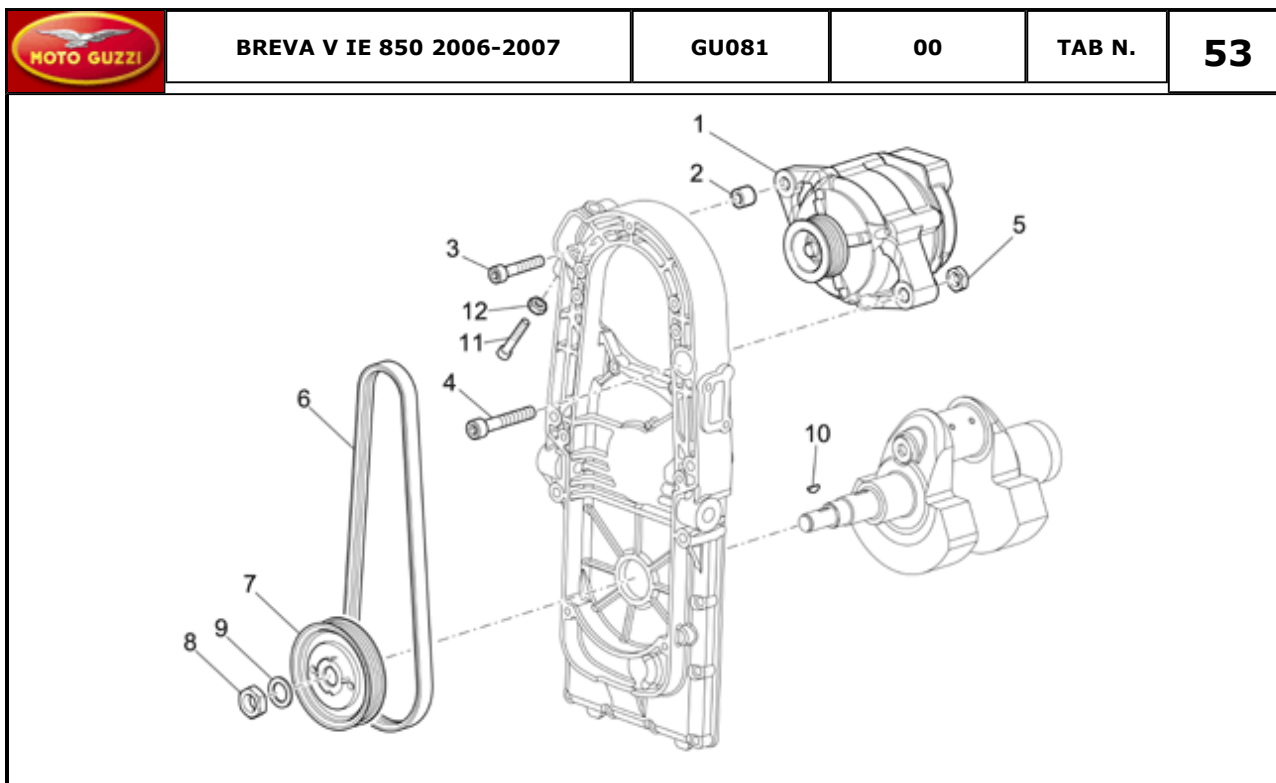

Pos.	Description	Year	I_M	Country	Version	Code	Q.ty	P.Cod.
1	Generator	-	-	-	-	GU05712431	1	AM129
2	Spacer 8,5x17x13	-	-	-	-	GU91180823	1	-
3	Hex socket screw M8X45	-	-	-	-	GU98620445	1	-
4	Hex socket screw M10x60	-	-	-	-	GU98620560	1	-
5	Nut M10X1,5	-	-	-	-	GU92660012	1	-
6	Belt	-	-	-	-	GU05702530	1	AM159
7	Generator lever pulley	-	-	-	-	GU05701430	1	AM149
8	Nut M16	-	-	-	-	GU92606516	1	-
9	Washer 16,25x24,5x5	-	-	-	-	GU30714201	1	-
10	Flywheel magneto key	-	-	-	-	AP4FAN000030	1	AD089
11	Hex socket screw M8x50	-	-	-	-	GU98230850	1	-
12	Nut M8x1,25	-	-	-	-	GU92605408	1	-