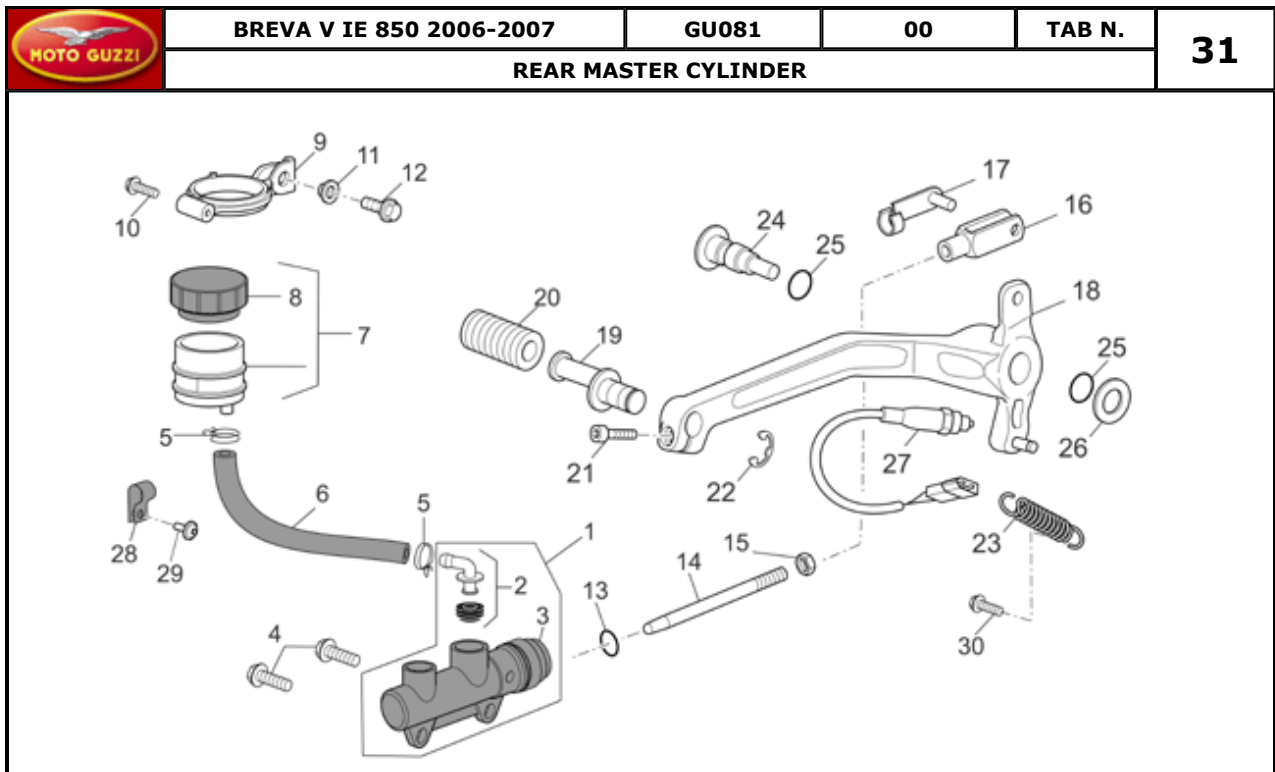

Pos.	Description	Year	I_M_	Country	Version	Code	Q.ty	P.Cod.
1	Rear master cylinder	-	-	-	-	GU05666930	1	IA00F
2	Rear brake pump union	-	-	-	-	AP8113594	1	-
3	Rubber bellows	-	-	-	-	AP8113288	1	-
4	Screw w/ flange M6x20	-	-	-	-	AP8152279	2	-
5	Hose clamp D10,1*	-	-	-	-	AP8101595	2	-
6	Oil pipe	-	-	-	-	GU00823950050	1	IA319
7	Brake oil tank complete	-	-	-	-	GU05663530	1	IA12F
8	Tank cap	-	-	-	-	GU17661052	1	IA329
9	Tank support	-	-	-	-	GU05666030	1	-
10	Phillips screw, SWP M5X20	-	-	-	-	AP8152329	1	-
11	T bush *	-	-	-	-	AP8221145	1	-
12	Screw w/ flange M6x16*	-	-	-	-	AP8152278	1	-
13	O-ring OR112	-	-	-	-	AP8120178	1	-
14	Master cylinder rod	-	-	-	-	977041	1	IA199
15	Nut M6*	-	-	-	-	GU92606206	1	-
16	Fork	-	-	-	-	AP8101968	1	IA209
17	Gear selector fork clips	-	-	-	-	AP8201301	1	-
18	Rear brake lever	-	-	-	-	GU05677030	1	IA01F
19	Brake lever pin	-	-	-	-	AP8121221	1	-
20	Lever rubber	-	-	-	-	AP8120912	1	IA169
21	Hex socket screw M6x16	-	-	-	-	GU98682316	1	-
22	Circlip d9	-	-	-	-	AP8150462	1	-
23	Rear brake lever spring	-	-	-	-	AP8121927	1	IA229
24	Rear brake lever pin	-	-	-	-	AP8121223	1	IA179
25	O-ring 11,11x1,78	-	-	-	-	AP8144007	2	-
26	Washer 10,5x22x2,5	-	-	-	-	GU95008310	1	-
27	Brake light switch	-	-	-	-	AP8112996	1	CD00F
28	Black hose D12*	-	-	-	-	AP8102151	1	-
29	Hex socket screw M5X10	-	-	-	-	GU98350210	3	-
30	Screw w/ flange M5x16	-	-	-	-	AP8152273	1	-