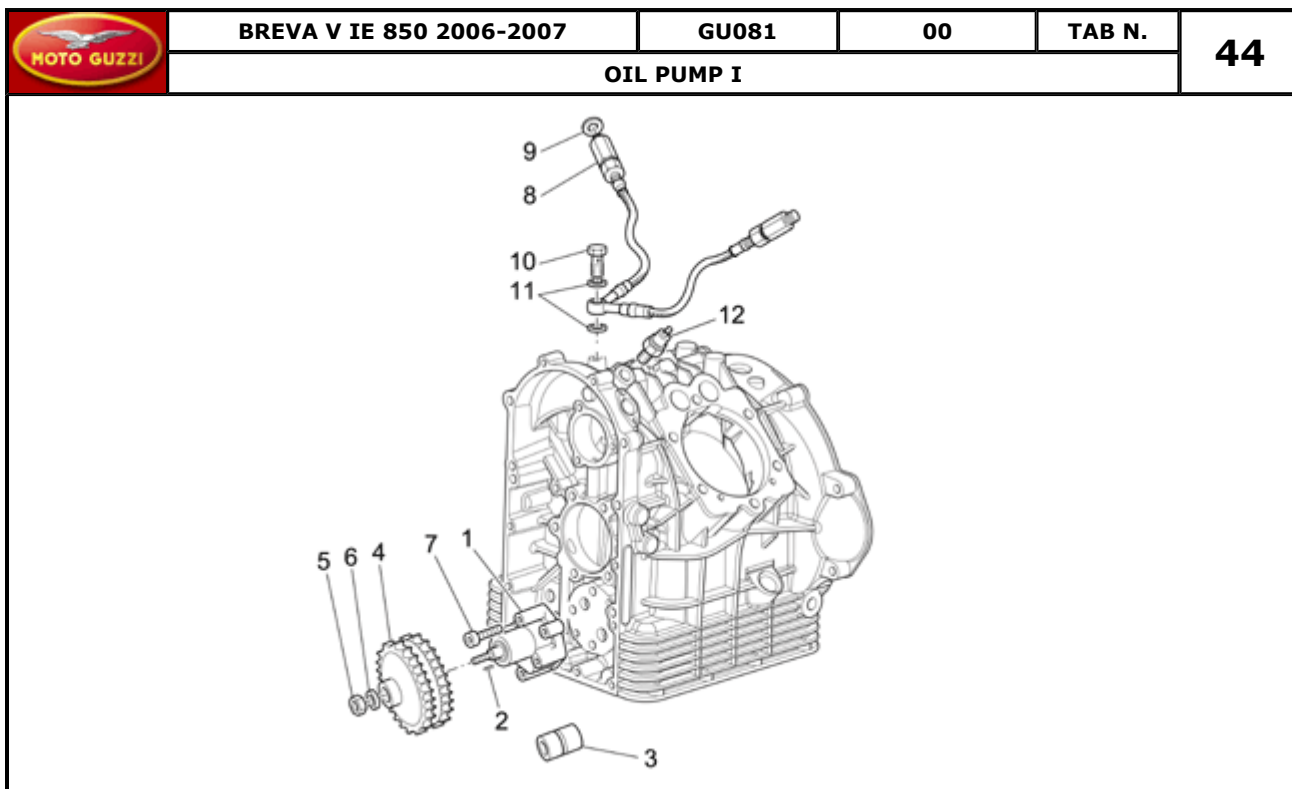

Pos.	Description	Year	I_M	Country	Version	Code	Q.ty	P.Cod.
1	Oil pump	-	-	-	M1	-	GU30146400	1 AJ059
2	Transmission key	-	-	-	-	-	GU13148300	1 -
3	Roller bearing 10x22x20	-	-	-	M1	-	GU92252210	1 AI319
4	Oil pump gear	-	-	-	-	-	GU30147700	1 AJ079
5	Nut	-	-	-	M1	-	GU92602308	1 -
6	Spring washer	-	-	-	M1	-	GU95120085	1 -
7	Hex socket screw M8x30	-	-	-	M1	-	GU98682430	4 -
8	Pipe	-	-	-	-	-	GU05153630	1 AJ319
9	Gasket	-	-	-	-	-	GU25656102	2 -
10	Screw	-	-	-	-	-	GU95990037	1 -
11	Gasket 8,25x15x1	-	-	-	-	-	GU12154200	2 -
12	Pressure sensor	-	-	-	-	-	GU31768780	1 AN039