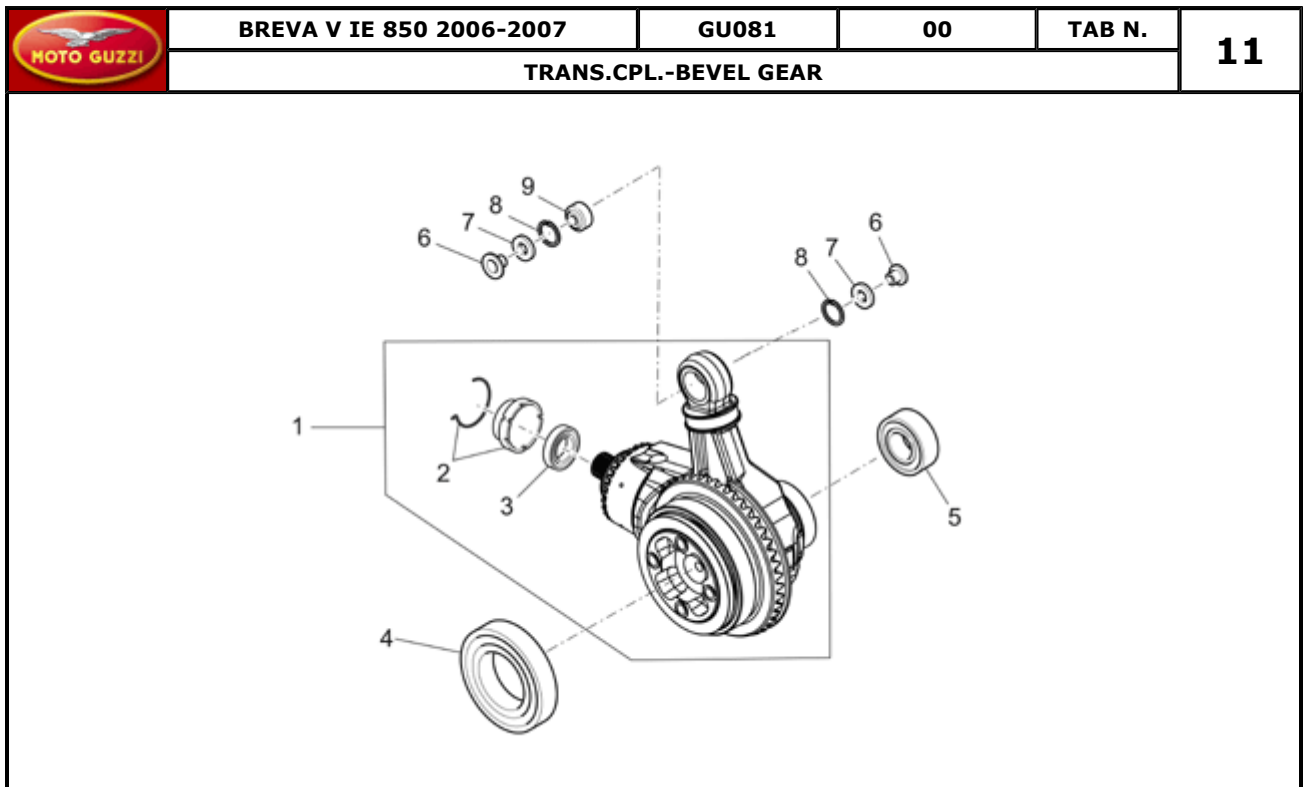

Pos.	Description	Year	I_M	Country	Version	Code	Q.ty	P.Cod.
1	Bevel gear kit 12/44	-	-	-	-	GU05354230	1	AG189
2	Ring nut	-	-	-	-	GU05352430	1	-
3	Gasket ring 45x58x7	-	-	-	-	GU90404558	1	AO389
4	Ball bearing 85x120x18	-	-	-	-	GU92208518	1	AI269
5	Ball bearing 30x62x16	-	-	-	-	GU92204230	1	AI269
6	Bush	-	-	-	-	AP8121098	2	AG379
7	Gasket ring	-	-	-	-	AP8120485	2	AG379
8	Circlip	-	-	-	-	GU90273026	2	AG379
9	Ball joint	-	-	-	-	GU05638130	1	AG379