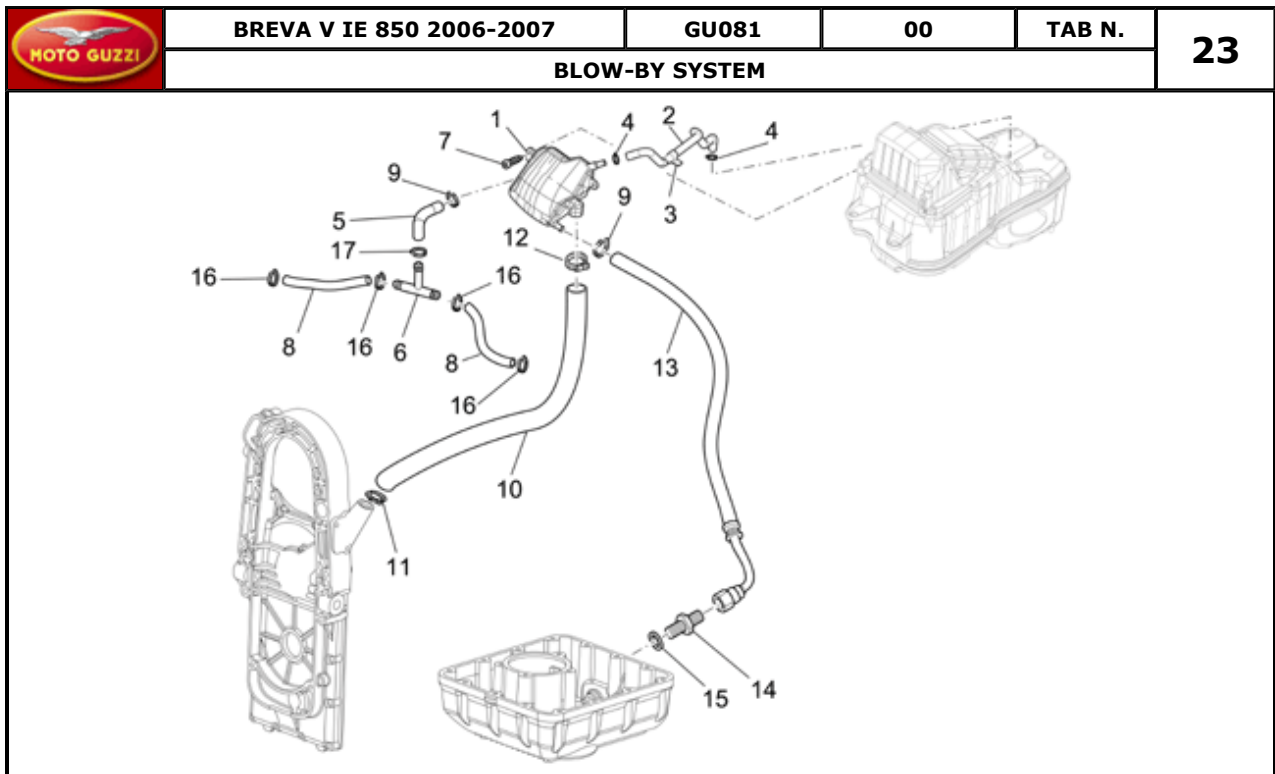

Pos.	Description	Year	I_M_	Country	Version	Code	Q.ty	P.Cod.
1	Housing	-	-	-	-	GU05153430	1	GD059
2	Breather pipe	-	-	-	-	GU05157430	1	GD069
3	Black hose D12*	-	-	-	-	AP8102151	1	-
4	Hose clamp	-	-	-	-	AP8102520	2	-
5	Breather pipe	-	-	-	-	GU05159630	1	-
6	3-way union	-	-	-	-	GU95960609	1	-
7	Self-tap screw 5x14	-	-	-	-	AP8150509	2	-
8	Breather pipe	-	-	-	-	GU00823955080	2	-
9	Hose clip D.15,5x6,6	-	-	-	-	AP8101586	2	-
10	Breather pipe	-	-	-	-	GU05157630	1	GD069
11	Hose clip D.24,5x8,6	-	-	-	-	AP8101588	1	-
12	Hose clamp 17X29X8	-	-	-	-	GU93306018	1	-
13	Pipe	-	-	-	-	GU05159330	1	GD069
14	Reduction	-	-	-	-	GU01161331	1	-
15	Gasket	-	-	-	-	GU01154230	1	-
16	Hose clamp D 11,9	-	-	-	-	AP8201358	4	-
17	White hose clip D.13,5x6	-	-	-	-	AP8102765	1	-