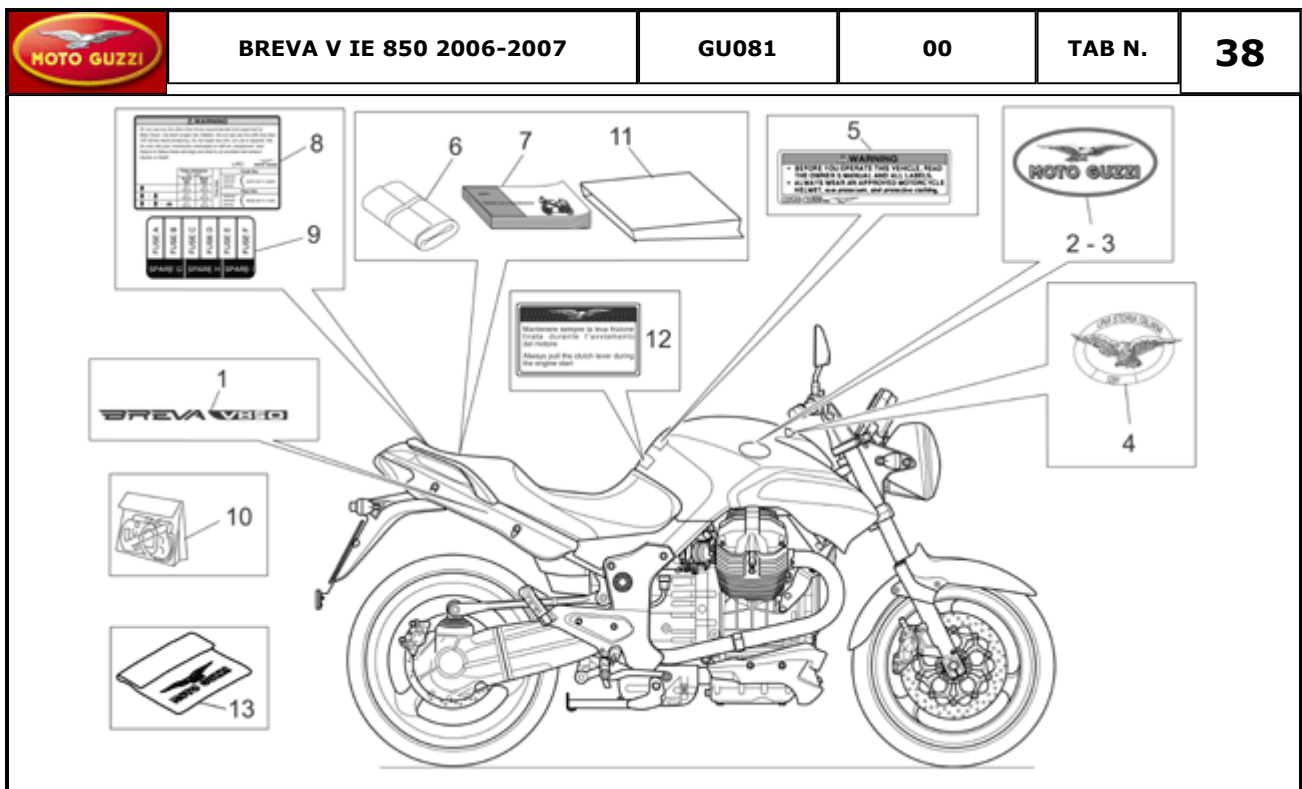

Pos.	Description	Year	I_M	Country	Version	Code	Q.ty	P.Cod.
1	Decal "Breva V 850"	-	-	-	-	g/bl 977471	2	DI109
	Decal "Breva V 850"	-	-	-	-	e/gr-r/re 977349	2	DI109
2	LH Name plate,red/gold AL	-	-	-	2A	-	1	DI079
	LH Name plate,black/red AL	-	-	-	1A	g/bl	1	DI079
	LH Name plate red/grey AL	-	-	-	1A	r/re	1	DI079
3	RH Name plate,red/gold AL	-	-	-	2A	-	1	DI079
	RH Name plate,black/red AL	-	-	-	1A	g/bl	1	DI079
	RH Name plate red/grey AL	-	-	-	1A	r/re	1	DI079
4	Decal "Italian Story"	-	-	-	-	GU05917530	1	DI079
5	Decal "Attention"	-	-	-	-	GU30944300	1	DI079
6	Toolkit	-	-	-	-	GU05909930	1	DG099
7	Operator's handbook I-F-D-NL-E-UK	7	-	-	-	978247	1	DG109
	Operator's handbook I-F-D-NL-E-UK	6	-	-	-	977472	1	DG109
8	Tyre pressure decal	-	-	-	-	GU05926030	1	DI049
9	Sticker "schema fusibili"	-	-	-	-	GU05945030	1	DI049
10	Decal set	-	-	-	2A	r/re 977763	1	DI009
	Decal set	7	-	-	-	e/gr 977763	1	DI009
	Decal set	-	-	-	1A	r/re	1	DI009
	Decal set	-	-	-	-	g/bl	1	DI009
11	Bag for document	-	-	-	-	GU05900130	1	-
12	Decal Engine Start	-	-	-	-	GU05944930	1	DI049
13	Bike cover	-	-	-	-	GU30970200	1	-