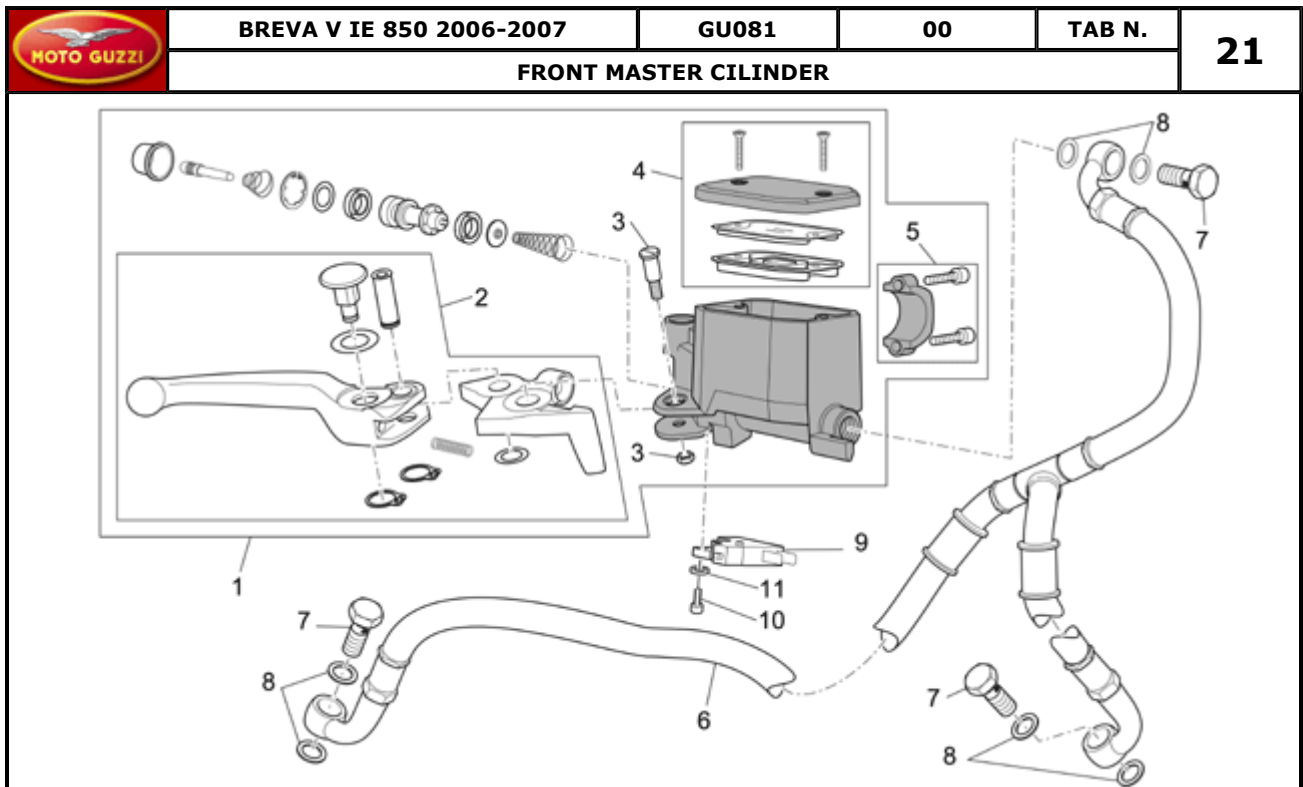

Pos.	Description	Year	I_M	Country	Version	Code	Q.ty	P.Cod.
1	Front master cilinder	-	-	-	-	GU05660130	1	IA00E
2	Front brake lever	-	-	-	-	AP8133510	1	IA01E
3	Lever pin	-	-	-	-	AP8113995	1	IA01E
4	Tank cap	-	-	-	-	GU05661130	1	IA03A
5	U-bolt	-	-	-	-	AP8113993	1	IA029
6	Front brake hose	-	-	-	-	GU05658830	1	IA05E
7	Oil pipe screw	-	-	-	-	AP8133594	3	-
8	Gasket	-	-	-	-	GU25656100	6	-
9	Brake light switch	-	-	-	-	GU03749845	1	CD00E
10	Hex socket screw M4x12	-	-	-	-	GU98370412	1	-
11	Washer 4,3x8x1,5	-	-	-	-	GU95021104	1	-