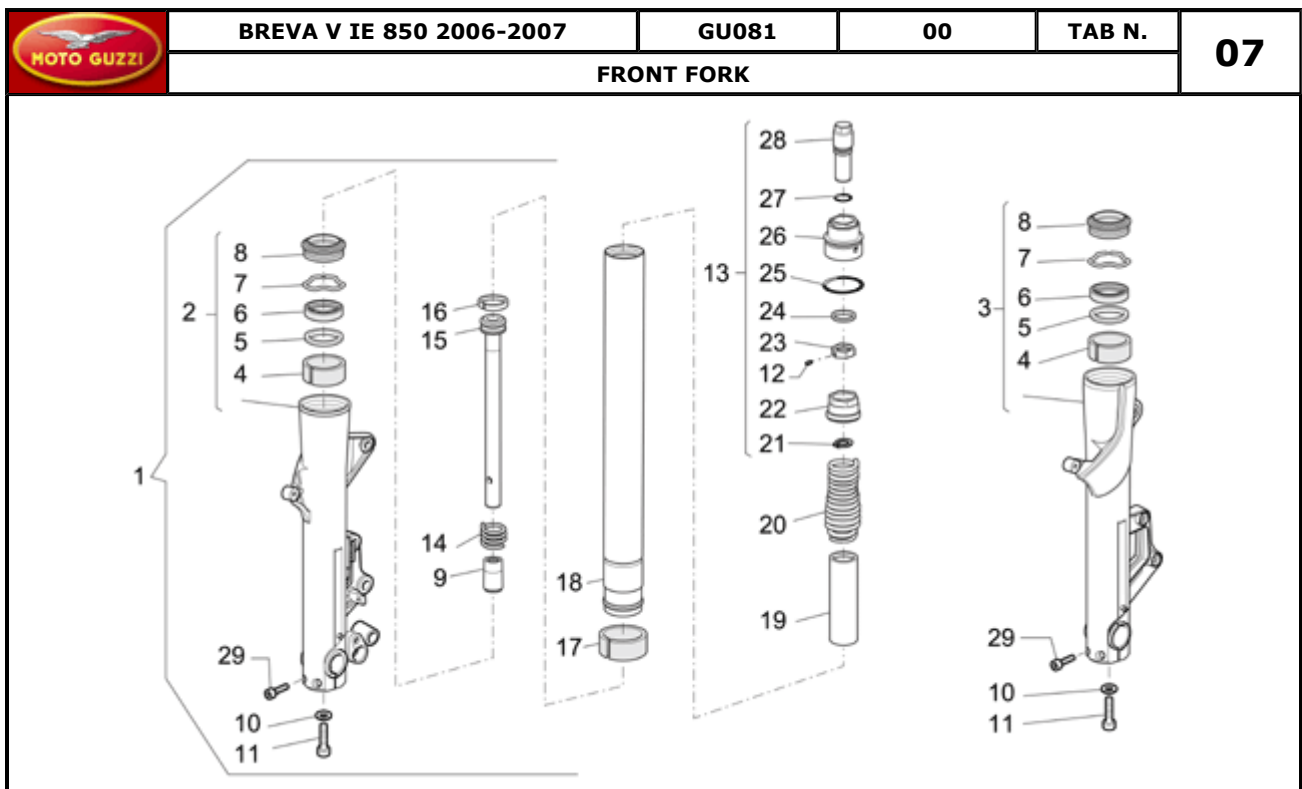

Pos.	Description	Year	I_M_	Country	Version	Code	Q.ty	P.Cod.
1	Front fork "Marzocchi"	-	-	-	-	GU05490230	1	BD009
2	RH sleeve	-	-	-	-	GU05490630	1	BD03A
3	LH sleeve	-	-	-	-	GU05490730	1	BD03B
4	Upper bush	-	-	-	-	GU03530528	2	BD10*
5	Cup	-	-	-	-	GU03530527	2	-
6	Gasket ring	-	-	-	-	GU03530526	2	BD04*
7	Stop ring	-	-	-	-	GU03530525	2	-
8	Dust cover	-	-	-	-	GU03530524	2	BD05*
9	Drift	-	-	-	-	GU03530551	2	BD08*
10	Washer 14x10,5x1,5	-	-	-	-	GU05530535	2	-
11	Hex socket screw M10x35	-	-	-	-	GU98682535	2	-
12	Dowel	-	-	-	-	GU01530501	2	-
13	Plug cpl.	-	-	-	-	GU05504530	2	BD15*
14	Return spring	-	-	-	-	GU03530553	2	BD07*
15	Plunger, complete	-	-	-	-	GU05530530	2	BD259
16	Ring	-	-	-	-	GU03530550	2	-
17	Lower bush	-	-	-	-	GU03530510	2	BD10*
18	Sleeve	-	-	-	-	GU05525430	2	BD13*
19	Preload tube	-	-	-	-	GU05530531	2	-
20	Spring	-	-	-	-	GU05526630	2	BD07*
21	Stop ring	-	-	-	-	GU90271016	2	-
22	Bush	-	-	-	-	GU05530532	2	-
23	Nut	-	-	-	-	GU05530533	2	-
24	Fifth wheel	-	-	-	-	GU01530503	2	-
25	O-ring	-	-	-	-	GU05530536	2	-
26	Body	-	-	-	-	00000000	2	-
27	O-ring	-	-	-	-	GU01530509	2	-
28	Adjusting pin	-	-	-	-	GU05530534	2	-
29	Hex socket screw M6X40	-	-	-	-	GU98680340	4	-