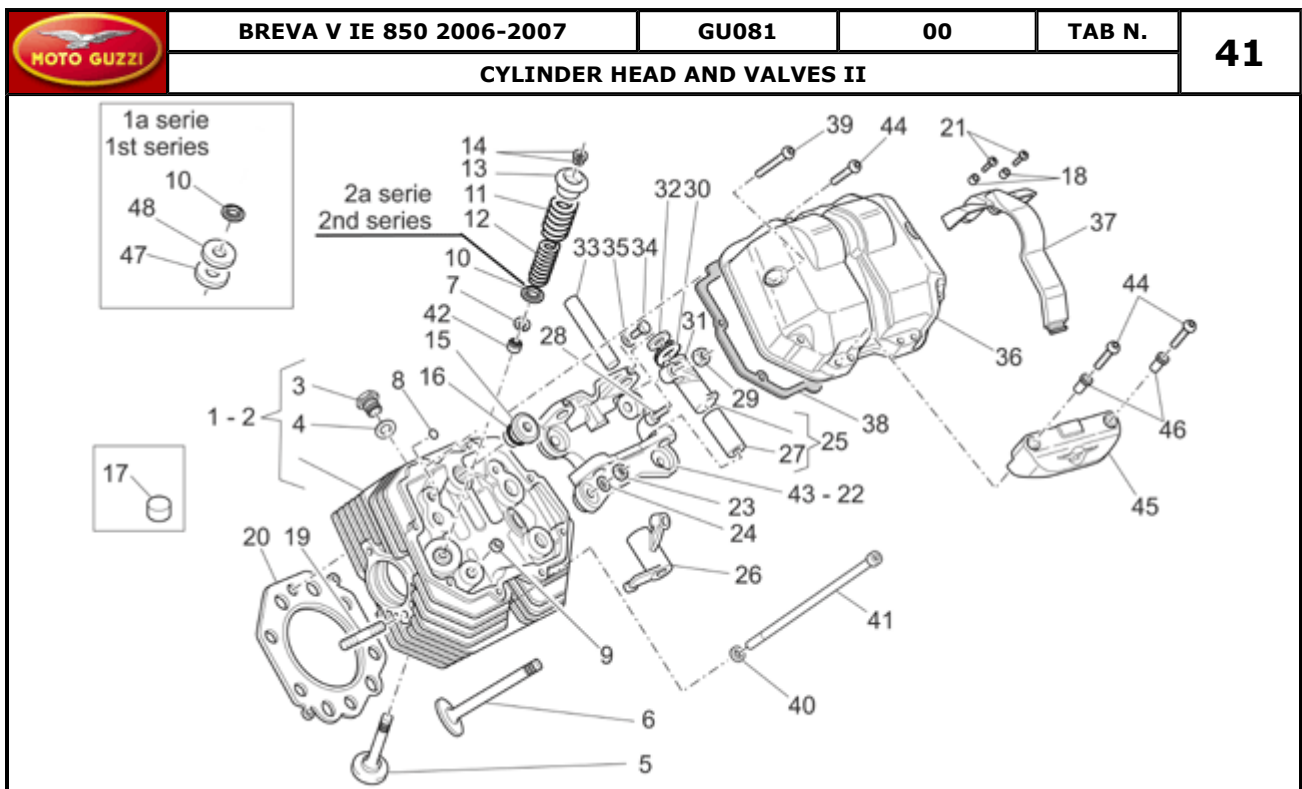

Pos.	Description	Year	I_M	Country	Version	Code	Q.ty	P.Cod.
1	RH head assy w/h valve	-	-	-	M2	-	976349	1 AA00A
2	LH head assy with valve	-	-	-	M2	-	976348	1 AA00B
3	Plug	-	-	-	-	-	976068	2 -
4	Washer	-	-	-	-	-	969973	2 -
5	Exhaust valve	-	-	-	-	-	GU05036131	2 AA010
6	Intake valve	-	-	-	-	-	GU05036030	2 AA01N
7	Snap ring	-	-	-	-	-	GU90353016	4 -
8	O-ring 8,73x1,78-viton	-	-	-	M2	-	224202	4 -
9	Pin 11,8X10	-	-	-	M2	-	825597	4 -
10	Lower cup 14,2x32x7	-	-	-	2A	-	976181	4 AA129
	Lower cup 14,2x32x5	-	-	-	1A	-	GU01037030	4 AA129
11	Outer spring	-	-	-	-	-	GU37037405	4 AA02*
12	Inner spring	-	-	-	-	-	GU37037605	4 AA02*
13	Upper cup	-	-	-	-	-	GU01038060	4 AA129
14	Valve half-cone	-	-	-	-	-	GU01038160	8 AA03*
15	Oil plug	-	-	-	-	-	GU12022600	2 -
16	O-ring 20,24X2,62	-	-	-	-	-	GU90706203	2 -
17	Rubber spacer	-	-	-	-	-	GU05025331	18 -
18	Bush 5,2x7x6	-	-	-	-	-	GU91110506	4 -
19	Stud bolt	-	-	-	-	-	GU96508040	4 AA15*
20	Gasket	-	-	-	M2	-	976087	2 AO00*
21	Hex socket screw M5x16*	-	-	-	-	-	AP8152268	4 -
22	LH.Rocker arm support	-	-	-	M2	-	976153	1 AC38B
23	Nut M10X1,5	-	-	-	-	-	GU92603010	8 -
24	Washer 10,5X21X1	-	-	-	-	-	GU14018400	8 -
25	RH rocker arm assy	-	-	-	-	-	GU14030201	2 AC08*
26	LH rocker arm assy	-	-	-	-	-	GU14030401	2 AC08*
27	Bush 15x18x43	-	-	-	-	-	GU91111511	4 AC069
28	Adjuster screw	-	-	-	-	-	GU17034050	4 AC099
29	Nut	-	-	-	-	-	GU10034100	4 -
30	Spring	-	-	-	-	-	GU94322215	4 -
31	Washer 15,2x26x1	-	-	-	-	-	GU90118152	8 -
32	Washer 15,2x26x0,5	-	-	-	-	-	GU10032700	4 -