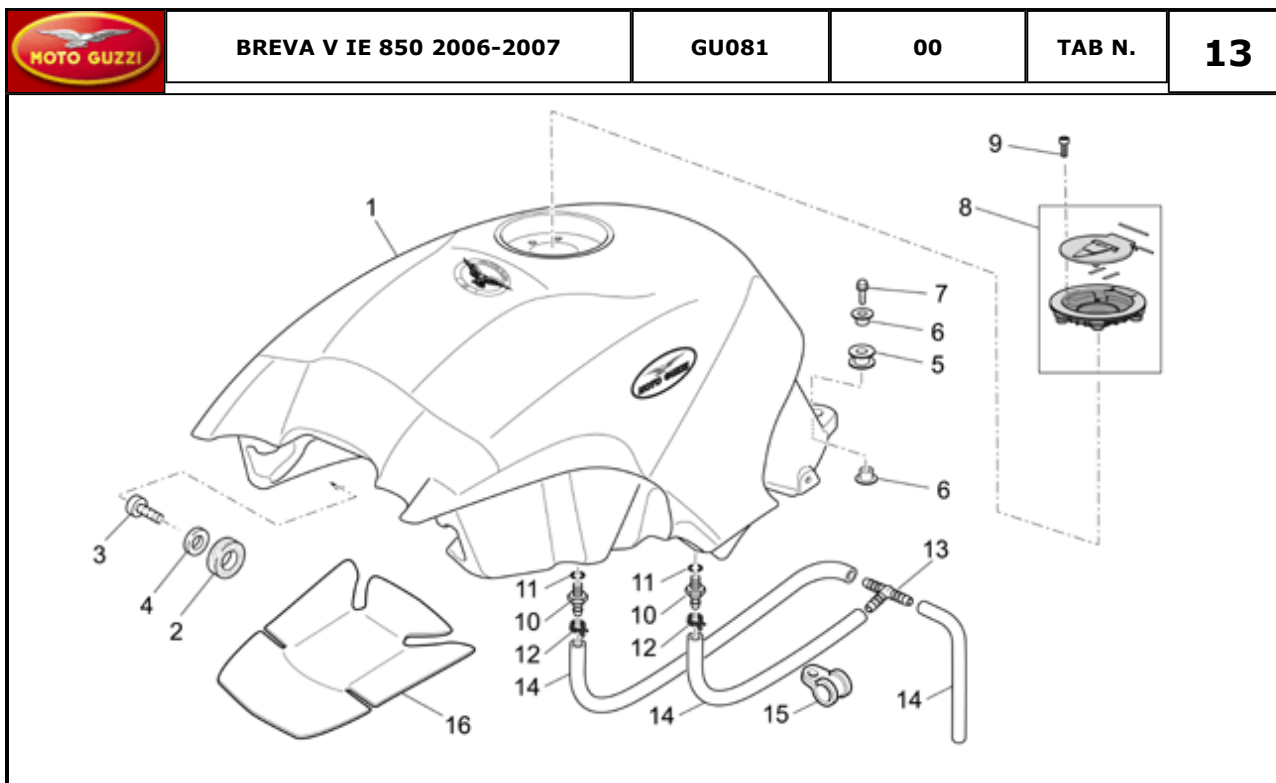

Pos.	Description	Year	I_M_	Country	Version	Code	Q.ty	P.Cod.
1	Fuel tank, grey	-	-	-	-	e/gr GU05100230F2	1	DA009
	Fuel tank red	-	-	-	-	r/re GU05100231	1	DA009
	Fuel tank, black	-	-	-	-	g/bl GU05100232	1	DA009
	Fuel tank blank	-	-	-	-	gr GU05100230	1	DA009
2	Rubber spacer *	-	-	-	-	AP8201124	2	-
3	Hex socket screw M8X14	-	-	-	-	GU98682414	2	-
4	Washer 8,4X15X1,5	-	-	-	-	GU95008208	2	-
5	Rubber spacer	-	-	-	-	GU02107100	1	-
6	Spacer *	-	-	-	-	AP8121804	2	-
7	Screw w/ flange M8x45*	-	-	-	-	AP8152291	1	-
8	Tank cap	-	-	-	-	GU05103930	1	DA029
9	Hex socket screw M5x16	-	-	-	-	GU98692216	4	-
10	Union	-	-	-	-	GU30103730	2	DA409
11	O-ring 2018	-	-	-	-	AP8120965	2	-
12	Hose clamp D10,1*	-	-	-	-	AP8101595	2	-
13	3-way union	-	-	-	-	AP8104666	1	-
14	Fuel pipe 5,5x10	-	-	-	-	AP8120952	3	DA399
15	Cable-guide	-	-	-	-	AP8104451	2	-
16	Fuel tank central insulation	-	-	-	-	GU05102930	1	DA349