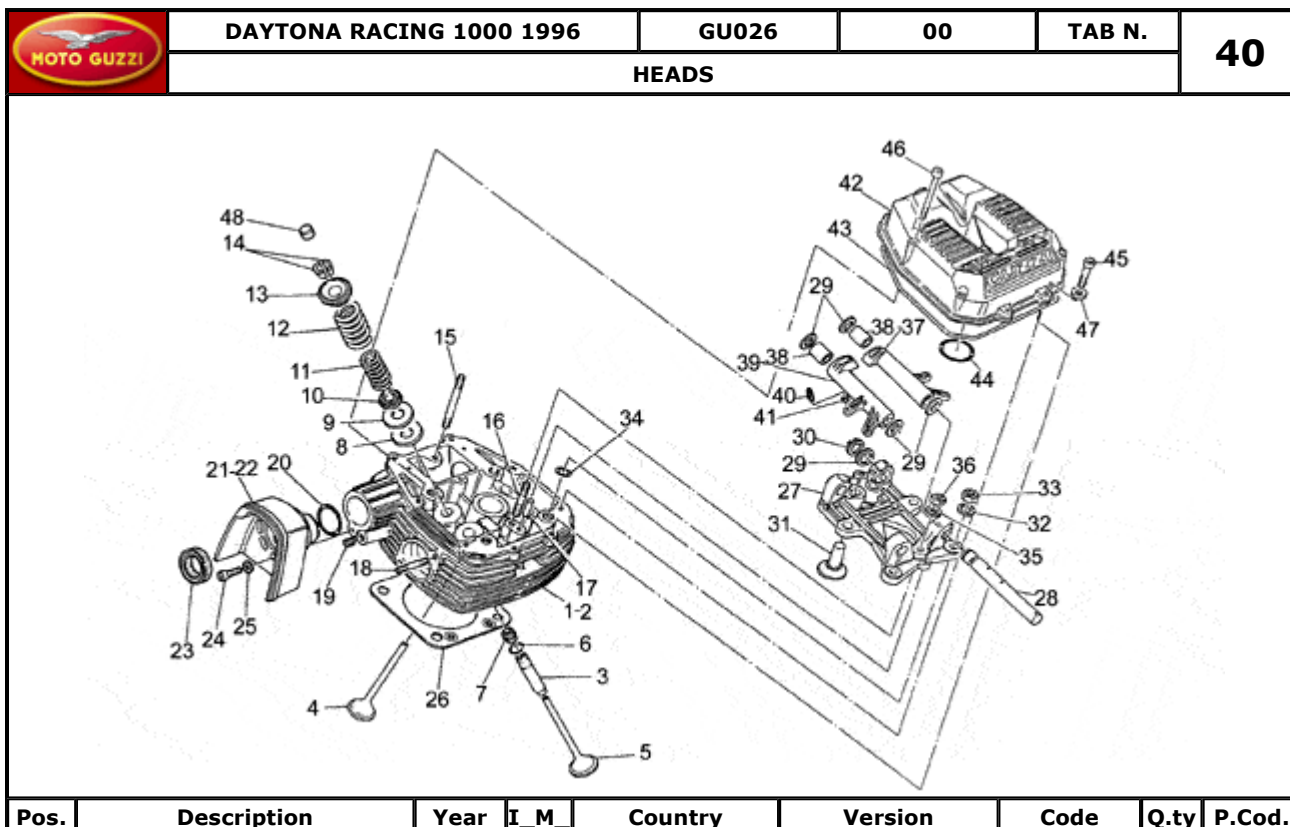

Pos.	Description	Year	I_M	Country	Version	Code	Q.ty	P.Cod.
1	RH cylinder head	-	-	-	-	GU30022145	1	
2	LH cylinder head	-	-	-	-	GU30022245	1	
3	Valve guide	-	-	-	-	GU30036800	8	
4	Intake valve	-	-	-	-	GU30036000	4	
5	Exhaust valve	-	-	-	-	GU30036100	4	
6	Snap ring	-	-	-	-	GU90353024	8	
7	Oil seal	-	-	-	-	GU30037800	8	
8	Spacer 1 mm	-	-	-	-	GU30037201	8	
9	Spacer 1,5 mm	-	-	-	-	GU30037202	8	
10	Lower cup	-	-	-	-	GU30037001	8	
11	Inner spring	-	-	-	-	GU30037601	8	
12	Outer spring	-	-	-	-	GU30037501	8	
13	Upper cup	-	-	-	-	GU30038001	8	
14	Half-cone	-	-	-	-	GU30038100	16	
15	Stud bolt	-	-	-	-	GU96451450	2	
16	Stud bolt	-	-	-	-	GU96451430	2	
17	Pin	-	-	-	-	GU95512063	4	
18	Stud bolt	-	-	-	-	GU96508052	4	
19	Plug	-	-	-	-	GU98450513	2	
20	O-ring	-	-	-	-	GU90706331	2	
21	RH pulley cover	-	-	-	-	GU30002445	1	
22	LH pulley cover	-	-	-	-	GU30002545	1	
23	Gasket ring 25X40X7	-	-	-	-	GU90412541	2	
24	Screw	-	-	-	-	GU98622320	2	
25	Washer 6,15x11x0,8	-	-	-	-	GU95004206	2	
26	Cylinder head gasket	-	-	-	-	GU30022000	2	
27	Support plate	-	-	-	-	GU30034800	2	
28	Rocker arms axis	-	-	-	-	GU30031800	4	
29	Thrust washer 1 mm	-	-	-	-	GU30032300	8	
	Thrust washer 1,2 mm	-	-	-	-	GU30032302	1	
30	Circlip	-	-	-	-	GU90271012	4	
31	Tappet	-	-	-	-	GU30045740	4	
32	Washer	-	-	-	-	GU95000210	8