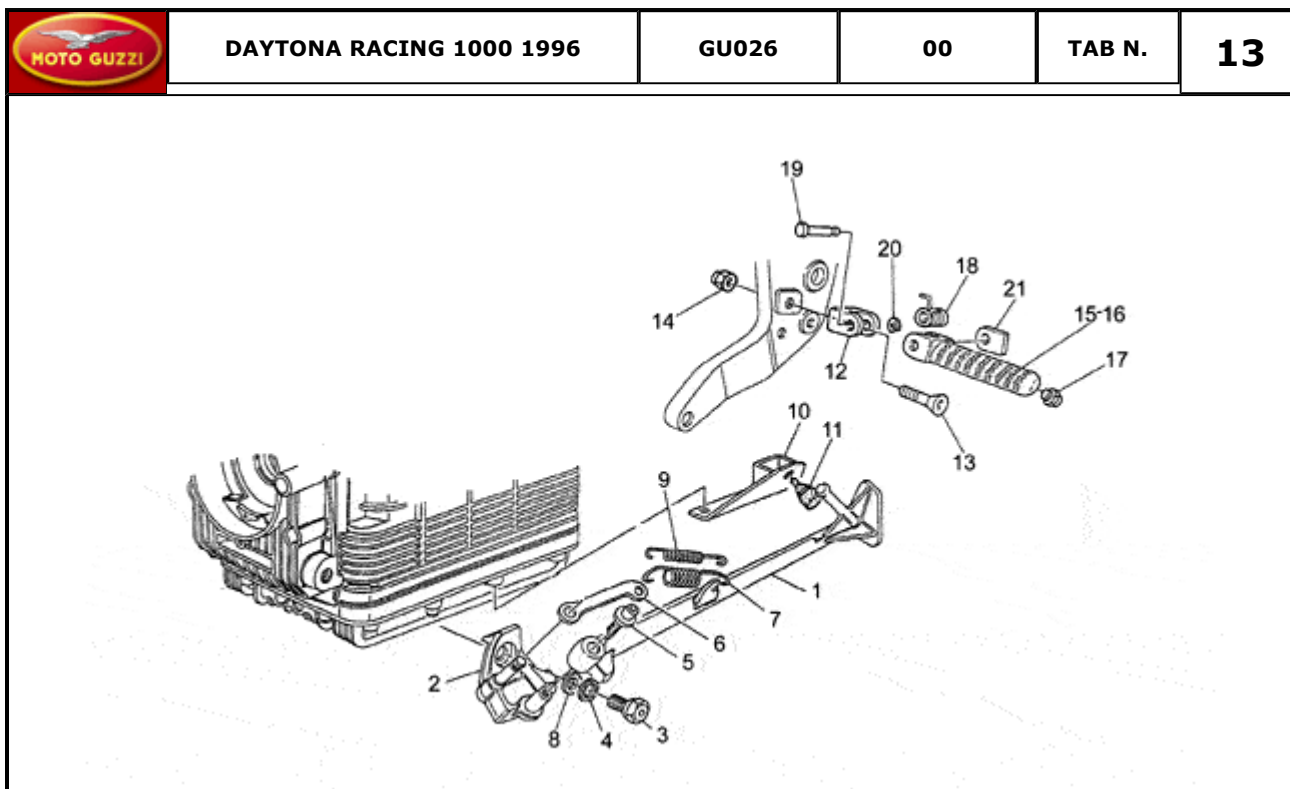

Pos.	Description	Year	I_M	Country	Version	Code	Q.ty	P.Cod.
1	Lateral stand	-	-	-	-	GU30432145	1	
2	Clamp	-	-	-	-	GU30433400	1	
3	Screw	-	-	-	-	GU30432801	1	
4	Special washer	-	-	-	-	GU95021114	1	
5	Central stand fixing screw	-	-	-	-	GU30433200	1	
6	Plate	-	-	-	-	GU30432700	1	
7	Outer spring	-	-	-	-	GU30434001	1	
8	Washer	-	-	-	-	GU95100521	1	
9	Inner spring	-	-	-	-	GU30434000	1	
10	Clamp	-	-	-	-	GU30433600	1	
11	Drift	-	-	-	-	GU93180575	1	
12	Support	-	-	-	-	GU30442705	2	
13	Screw	-	-	-	-	GU98251040	2	
14	Nut M10X1,5	-	-	-	-	GU92630110	2	
15	RH Foot rests	-	-	-	-	GU30440705	1	
16	LH Foot rests	-	-	-	-	GU30441805	1	
17	Pin	-	-	-	-	GU30441005	2	
18	Return spring	-	-	-	-	GU30441105	2	
19	Pin	-	-	-	-	GU30442205	4	
20	Stop ring	-	-	-	-	GU90280006	4	
21	Plate	-	-	-	-	GU30441605	2