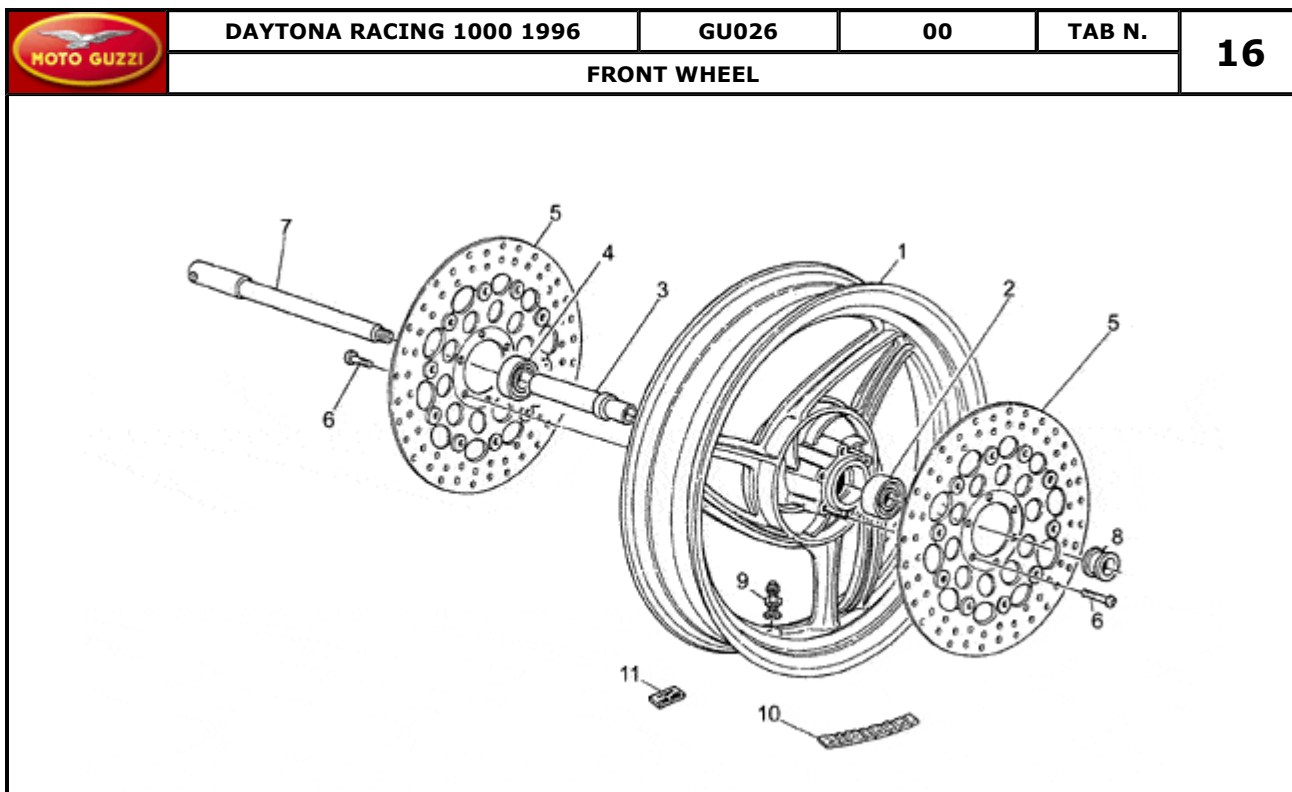

Pos.	Description	Year	I_M_	Country	Version	Code	Q.ty	P.Cod.
1	Front wheel	-	-	-	-	GU30610345	1	
2	Bearing	-	-	-	-	GU92204218	1	
3	Spacer	-	-	-	-	GU30615300	1	
4	Ball bearing 20X47X14	-	-	-	-	GU92204220	1	
5	Front brake disc	-	-	-	-	GU37613305	2	
6	Screw	-	-	-	-	GU98230825	12	
7	Pin	-	-	-	-	GU30614100	1	
8	Spacer	-	-	-	-	GU30616300	1	
9	Air valve	-	-	-	-	GU28617760	1	
10	Counterweight	-	-	-	-	GU14616150	1	
11	Name plate "Moto Guzzi"	-	-	-	-	GU31619865	1