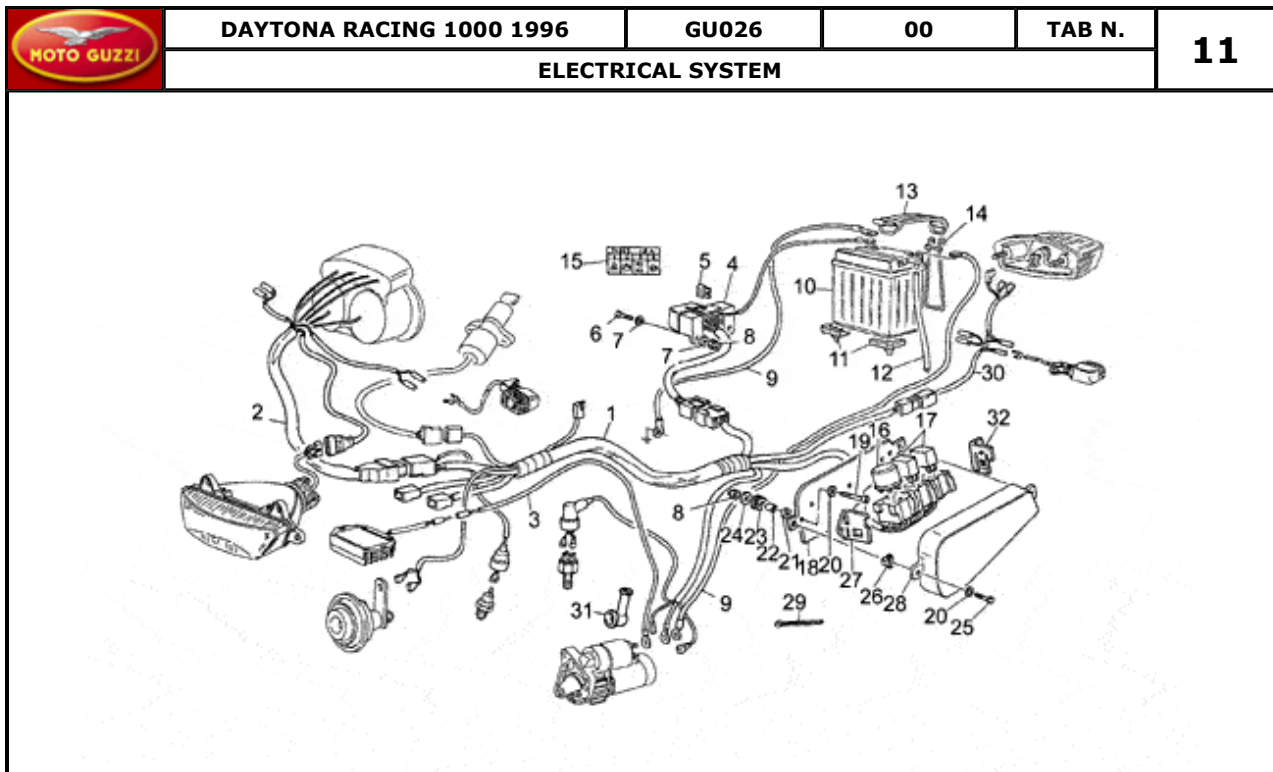

Pos.	Description	Year	I_M_	Country	Version	Code	Q.ty	P.Cod.
1	Electrical system	-	-	-	-	GU30747101	1	
2	Dashboard cable	-	-	-	-	GU30747200	1	
3	Starter motor wiring harness	-	-	-	-	GU30726400	1	
4	Fuse holder box	-	-	-	-	GU30743000	1	
5	Fuse 15A	-	-	-	-	GU28742560	6	
6	Screw	-	-	-	-	GU98622218	2	
7	Washer 5,25x14x1,5	-	-	-	-	GU95100059	4	
8	Nut	-	-	-	-	GU92630105	4	
9	Wire	-	-	-	-	GU30748400	2	
10	Battery YB 16B-A	-	-	-	Y	GU30704500	1	
11	Drift	-	-	-	-	GU30707300	4	
12	Breather pipe	-	-	-	-	GU00823946060	1	
13	Fixing snap	-	-	-	-	GU14102600	1	
14	Battery hook	-	-	-	-	GU30705700	2	
15	Fuse table decal	-	-	-	-	GU30945000	1	
16	Flasher unit	-	-	-	-	GU17750520	1	
17	Relay Siemens A302/B1008	-	-	-	-	GU30732560	2	
18	Clamp	-	-	-	-	GU30477000	1	
19	Screw	-	-	-	-	GU98620235	2	
20	Washer	-	-	-	-	GU95004205	4	
21	Spacer	-	-	-	-	GU91180605	2	
22	Spacer	-	-	-	-	GU91180709	2	
23	Rubber spacer	-	-	-	-	GU91551080	2	
24	Washer	-	-	-	-	GU95100060	4	
25	Screw	-	-	-	-	GU98054216	2	
26	Captive nut	-	-	-	-	GU92660501	2	
27	LH plate	-	-	-	-	GU30477200	1	
28	Cover	-	-	-	-	GU30477300	1	
29	Hose clamp 3,6x20,6	-	-	-	-	GU14609650	1	
30	Taillight wiring harn.	-	-	-	-	GU30747300	1	
31	Cap	-	-	-	-	GU19707100	1	
32	RH clamp	-	-	-	-	GU30477101	1