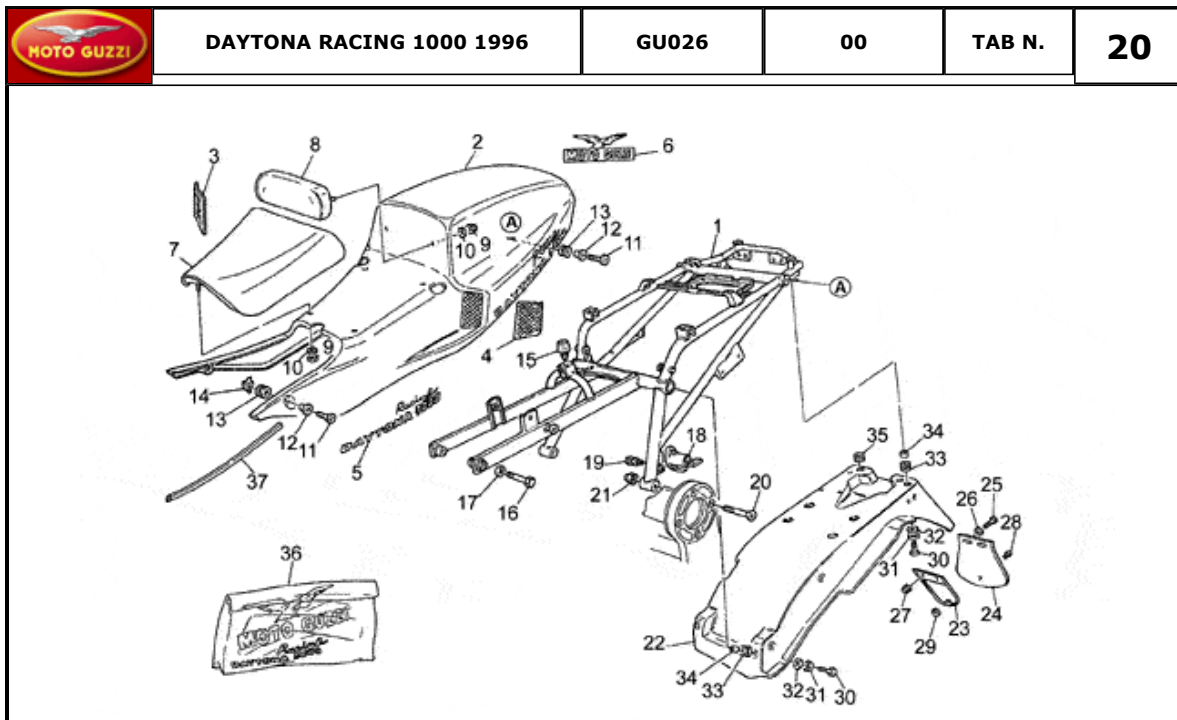

Pos.	Description	Year	I_M	Country	Version	Code	Q.ty	P.Cod.
1	Rear frame	-	-	-	-	n.l GU30425601	1	
2	Rear fairing	-	-	-	-	r GU30472645	1	
3	Net panel (r)	-	-	-	-	GU30467000	1	
4	Net panel (l)	-	-	-	-	GU30467100	1	
5	LH "Daytona 1000 Racing"dec.	-	-	-	-	GU30922845	1	
	RH "Daytona 1000 Racing"dec.	-	-	-	-	GU30923445	1	
6	Decal "Moto Guzzi"	-	-	-	-	GU30942300	1	
7	Single-seater saddle	-	-	-	-	GU30460500	1	
8	Seat cushion	-	-	-	-	GU30461500	1	
9	Nut M6x1	-	-	-	-	GU92630106	6	
10	Washer	-	-	-	-	GU95000206	6	
11	Screw	-	-	-	-	GU98230622	4	
12	Spacer D.6,5	-	-	-	-	GU30576100	4	
13	Rubber spacer	-	-	-	-	GU91551010	4	
14	Captive nut	-	-	-	-	GU92660601	2	
15	Rubber spacer	-	-	-	-	GU19461650	3	
16	Screw	-	-	-	-	GU98052456	2	
17	Washer 8,4X13X0,8	-	-	-	-	GU14615901	2	
18	Helmet lock	-	-	-	-	GU66466815	1	
19	Shear rivet	-	-	-	-	GU66468115	2	
20	Screw	-	-	-	-	GU98251070	2	
21	Nut M10X1,5	-	-	-	-	GU92630110	2	
22	Rear mudguard	-	-	-	-	GU30437000	1	
23	Splash guard support	-	-	D	-	GU30438102	1	
24	Rear splash guard	-	-	D	-	GU28438060	1	
25	Screw	-	-	D	-	GU98230620	2	
26	Washer	-	-	D	-	GU95001206	2	
27	Nut	-	-	D	-	GU92630207	2	
28	Pin	-	-	D	-	GU23922210	1	
29	Washer	-	-	D	-	GU95100123	1	
30	Screw	-	-	-	-	GU98610320	4	
31	Washer 6,4x10x0,7	-	-	-	-	GU14217901	4	
32	Washer 6,4x12x1,2	-	-	-	-	GU95100141	4	
33	Rubber spacer	-	-	-	-	GU91551082	4	
34	Spacer	-	-	-	-	GU91180608	4	
35	Rubber spacer	-	-	-	-	GU91551080	2	
36	Decal set	-	-	-	D1	GU30923345	1	
37	Gasket PVC	-	-	-	-	GU00823931080	1