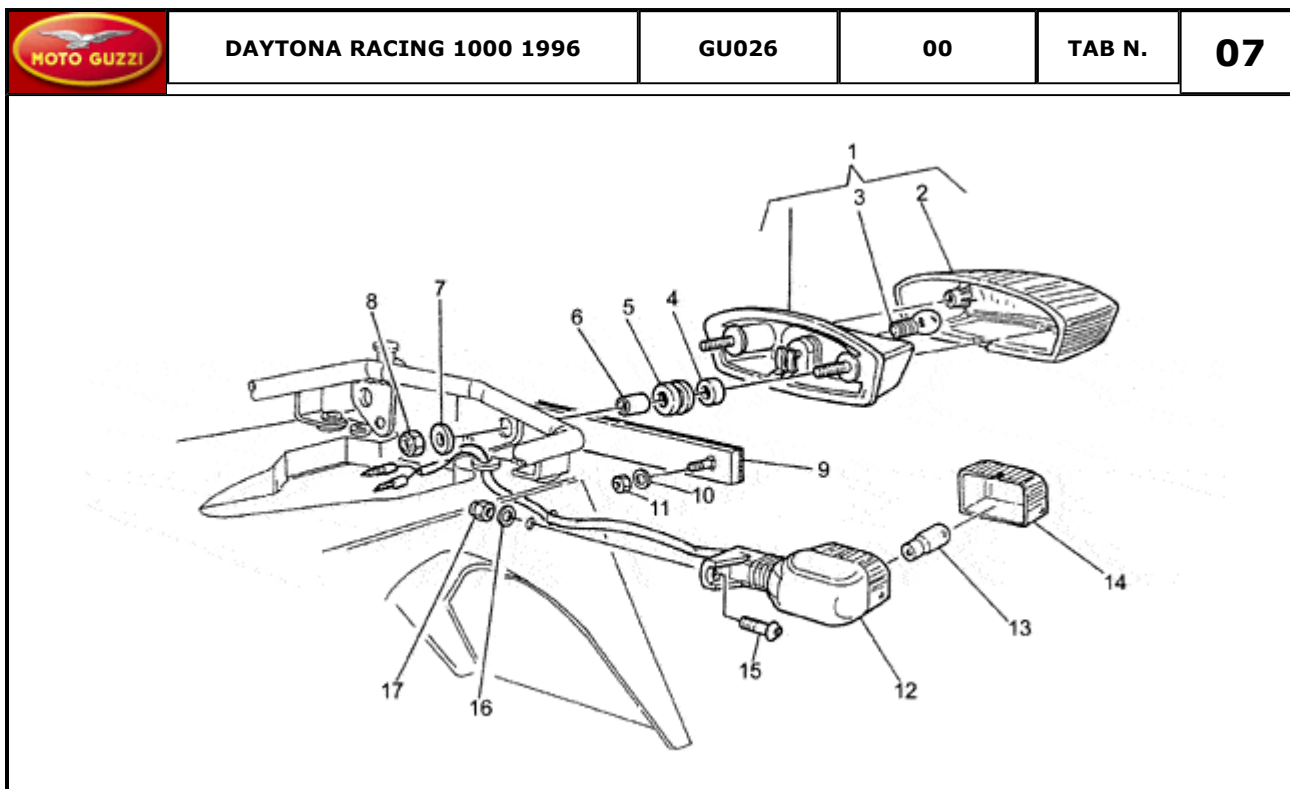

Pos.	Description	Year	I_M	Country	Version	Code	Q.ty	P.Cod.
1	Taillight	-	-	-	-	GU31740960	1	
2	Taillight lens	-	-	-	-	GU31741760	1	
3	Lamp 12V/5-21W	-	-	-	-	GU93450224	1	
4	Spacer	-	-	-	-	GU91180605	2	
5	Rubber spacer	-	-	-	-	GU91551085	2	
6	Spacer	-	-	-	-	GU91180607	2	
7	Washer 5,3x10x0,5	-	-	-	-	GU95100121	2	
8	Nut M6x1	-	-	-	-	GU92630206	2	
9	Rear reflector	-	-	-	-	GU28745800	1	
10	Washer	-	-	-	-	GU95129080	2	
11	Nut	-	-	-	-	GU92602204	2	
12	Rear LH turn indicator	-	-	-	-	GU30750601	1	
	Rear RH turn indicator	-	-	-	-	GU30751601	1	
13	Lamp 12V-10W	-	-	-	-	GU93450127	2	
14	Turn indicator lens	-	-	-	-	GU30753701	2	
15	Screw	-	-	-	-	GU98230620	2	
16	Washer	-	-	-	-	GU95000206	2	
17	Nut M6x1	-	-	-	-	GU92630106	2