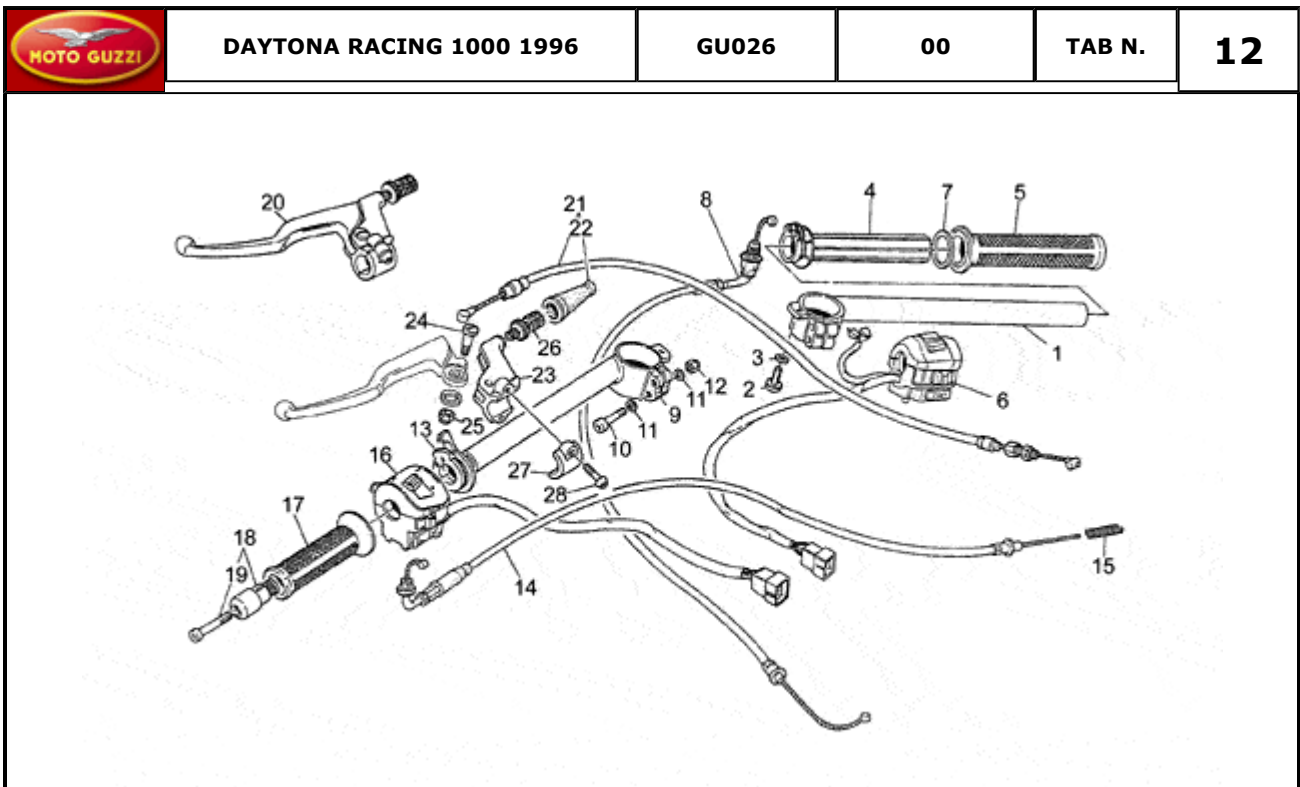

Pos.	Description	Year	I_M_	Country	Version	Code	Q.ty	P.Cod.
1	Right half handlebar	-	-	-	-	GU30600600	1	
2	Screw	-	-	-	-	GU98230612	2	
3	Washer 6,4x10x0,7	-	-	-	-	GU14217901	2	
4	Throttle pipe w/out hand grip	-	-	-	-	GU30603800	1	
5	RH hand grip	-	-	-	-	GU30603500	1	
6	RH lights selector	-	-	-	-	GU30738800	1	
	RH lights selector	-	-	AUS	-	GU30738820	1	
7	Nylon washer	-	-	-	-	GU30606900	1	
8	Throttle cable	-	-	-	-	GU30117500	1	
9	Left half handlebar	-	-	-	-	GU30600700	1	
10	Hex socket screw M6x18	-	-	-	-	GU98610335	4	
11	Washer	-	-	-	-	GU95001206	8	
12	Nut M6x1	-	-	-	-	GU92630206	4	
13	Choke control	-	-	-	-	GU30135200	1	
14	Choke cable	-	-	-	-	GU30132800	1	
15	Return spring 7x1,1x25	-	-	-	-	GU94321073	1	
16	LH lights selector	-	-	-	-	GU30738000	1	
17	LH hand grip	-	-	-	-	GU30603000	1	
18	H.bars anti.v weight	-	-	-	-	GU30602700	2	
19	Hex socket screw M6x18	-	-	-	-	GU98610335	2	
20	Clutch control	-	-	-	-	GU30605500	1	
21	Clutch cable	-	-	-	-	GU30093000	1	
22	Bellows	-	-	-	-	GU23093870	1	
23	Bear clutch lever supp.	-	-	-	-	GU30601800	1	
24	Lever pin	-	-	-	-	GU30530528	1	
25	Nut	-	-	-	-	GU92602206	1	
26	Register	-	-	-	-	GU30602500	1	
27	U-bolt	-	-	-	-	GU30601000	1	
28	Screw	-	-	-	-	GU30530529	2