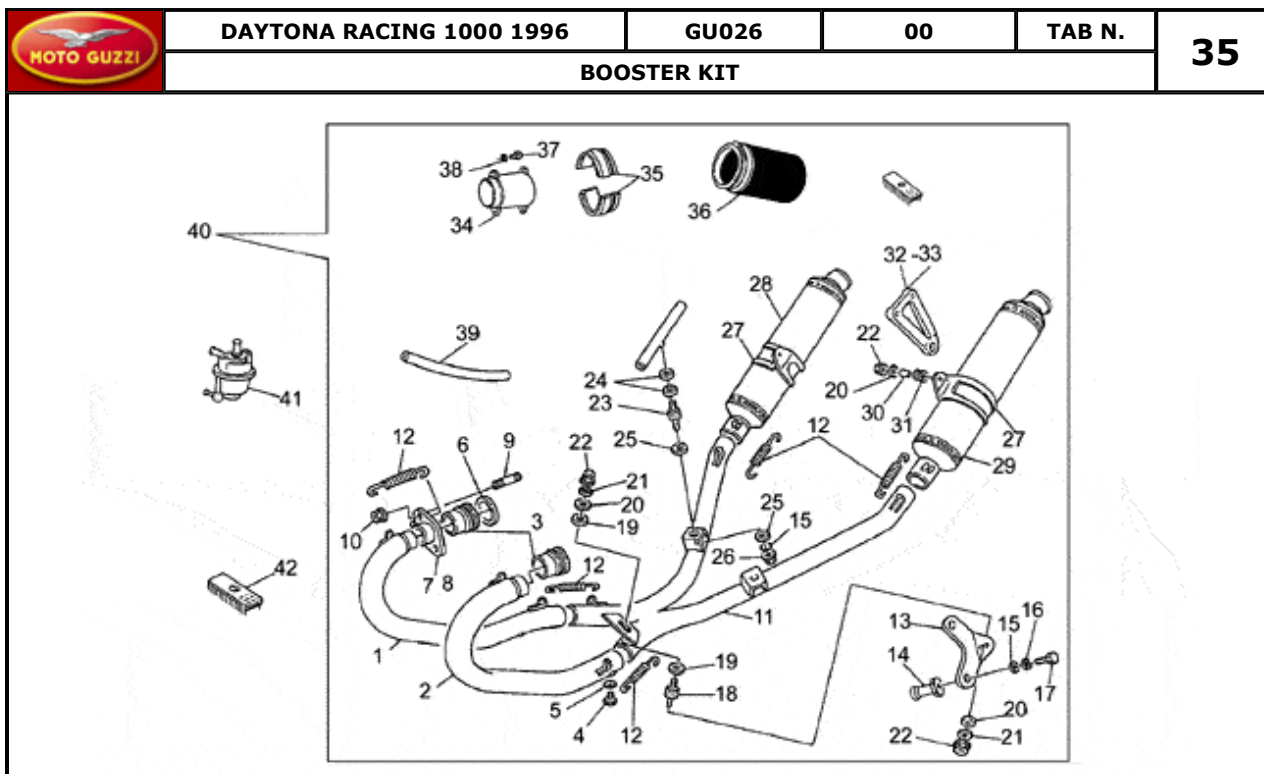

Pos.	Description	Year	I_M	Country	Version	Code	Q.ty	P.Cod.
1	RH exhaust pipe	-	-	-	-	GU30120940	1	
2	LH exhaust pipe	-	-	-	-	GU30120941	1	
3	Filler cap	-	-	-	-	GU30121140	2	
4	Plug	-	-	-	-	GU98110007	2	
5	Gasket	-	-	-	-	GU30109330	2	
6	Gasket	-	-	-	-	GU90718406	2	
7	RH flange	-	-	-	-	GU30121042	1	
8	LH flange	-	-	-	-	GU30121043	1	
9	Stud bolt	-	-	-	-	GU96451430	4	
10	Flanged nut	-	-	-	-	GU92660800	4	
11	Central exhaust manifold	-	-	-	-	GU30123940	1	
12	Spring	-	-	-	-	GU30127240	6	
13	Front plate	-	-	-	-	GU30127141	1	
14	Column nut	-	-	-	-	GU30128840	2	
15	Washer 6,4x12x1,2	-	-	-	-	GU95100141	4	
16	Notched washer	-	-	-	-	GU95021106	2	
17	Screw	-	-	-	-	GU98054318	2	
18	Silent-block	-	-	-	-	GU93213020	1	
19	Washer teflon	-	-	-	-	GU30126740	2	
20	Washer	-	-	-	-	GU95100239	4	
21	Spring washer	-	-	-	-	GU95021108	2	
22	Flanged nut	-	-	-	-	GU92660800	4	
23	Silent-block	-	-	-	-	GU93212521	2	
24	Washer 6,4x12x1,2	-	-	-	-	GU95100141	1	
25	Washer teflon	-	-	-	-	GU30126741	4	
26	Nut	-	-	-	-	GU92660600	2	
27	Silencer clip	-	-	-	-	GU30129440	2	
28	RH silencer	-	-	-	-	GU30122940	1	
29	LH silencer	-	-	-	-	GU30123040	1	
30	Spacer	-	-	-	-	GU30128340	2	
31	Rubber spacer	-	-	-	-	GU30128140	2	
32	RH clamp	-	-	-	-	GU30128640	1	
33	LH clamp	-	-	-	-	GU30128740	1	
34	Air duct	-	-	-	-	GU30116940	2