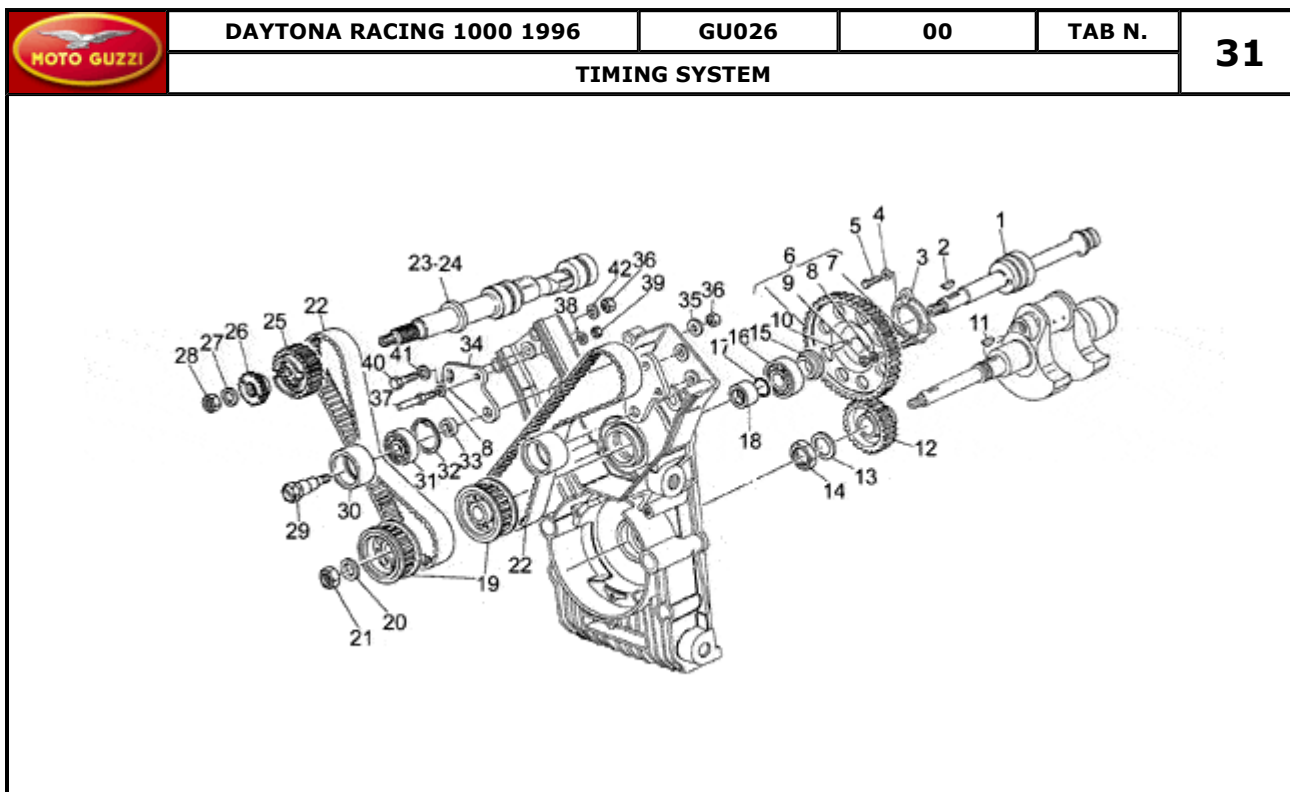

Pos.	Description	Year	I_M	Country	Version	Code	Q.ty	P.Cod.
1	Shaft	-	-	-	-	GU30052000	1	
2	Transmission key	-	-	-	-	GU91600565	1	
3	Flange	-	-	-	-	GU12054000	1	
4	Washer 6,5x11x2	-	-	-	-	GU95120065	3	
5	Hex screw M6X20	-	-	-	-	GU98054320	3	
6	Timing gear	-	-	-	-	GU30054400	1	
7	Pin	-	-	-	-	GU30054700	1	
8	Washer	-	-	-	-	GU95000206	3	
9	Nut	-	-	-	-	GU92601406	1	
10	Pin	-	-	-	-	GU14234600	2	
11	Transmission key	-	-	-	-	GU91702355	1	
12	Gear	-	-	-	-	GU30072000	1	
13	Washer 25,5x35x2	-	-	-	-	GU95100837	1	
14	Nut M25	-	-	-	-	GU92602525	1	
15	Spacer	-	-	-	-	GU30057700	1	
16	Bearing 20X47X14	-	-	-	-	GU92201220	1	
17	Gasket ring 18,77X1,78	-	-	-	-	GU90706188	1	
18	Spacer	-	-	-	-	GU30057900	1	
19	Distribution pulley	-	-	-	-	GU30057400	2	
20	Washer 17X27X2	-	-	-	-	GU95004217	1	
21	Nut M6X1,5	-	-	-	-	GU92602316	1	
22	Timing belt	-	-	-	-	GU30055300	2	
23	RH camshaft	-	-	-	-	GU30053340	1	
24	LH camshaft	-	-	-	-	GU30053341	1	
25	Camshaft pulley	-	-	-	-	GU30056500	2	
26	Gear	-	-	-	-	GU30056400	2	
27	Washer	-	-	-	-	GU95100524	2	
28	Nut M14X1,5	-	-	-	-	GU92602514	2	
29	Belt tensioner pin	-	-	-	-	GU30059300	2	
30	Belt tensioner	-	-	-	-	GU30058700	2	
31	Bearing 15X42X13	-	-	-	-	GU92201414	2	
32	Circlip	-	-	-	-	GU90272042	2	
33	Spacer	-	-	-	-	GU91181206	2