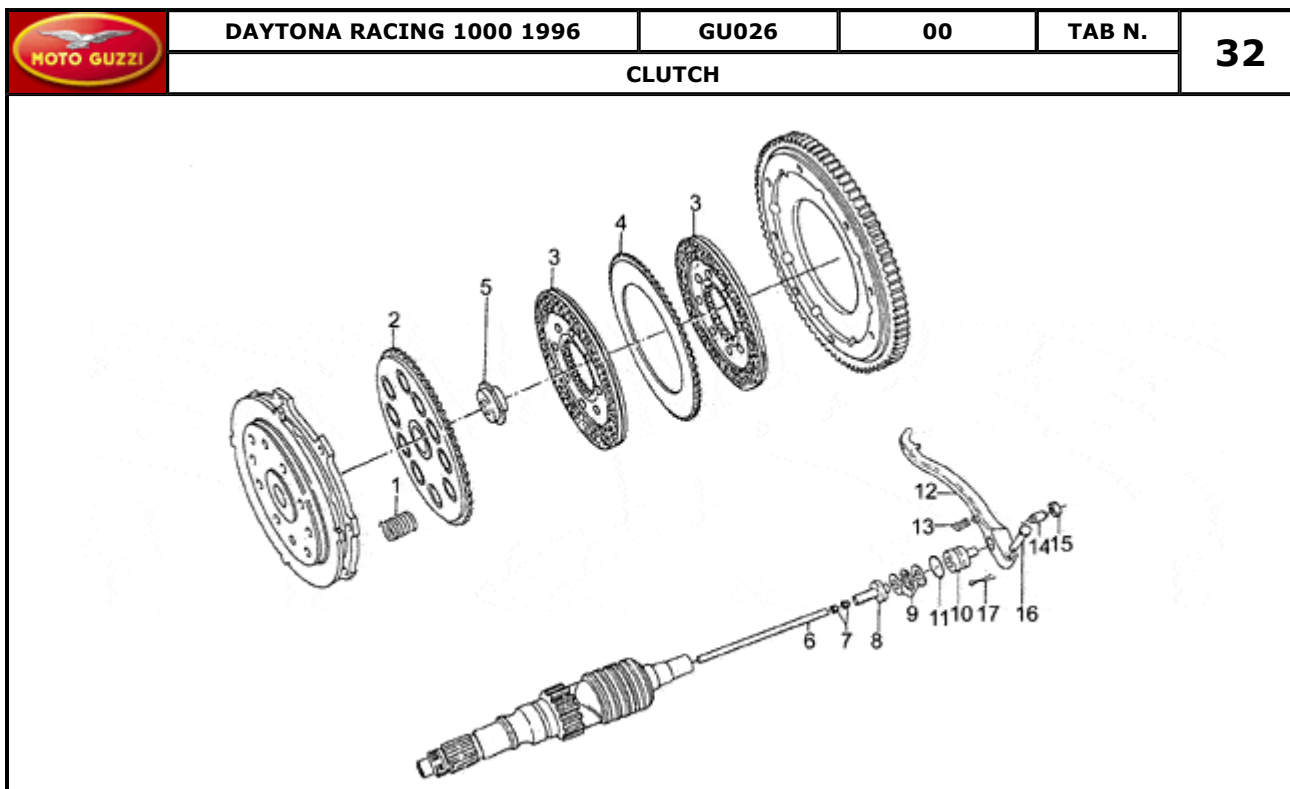

Pos.	Description	Year	I_M_	Country	Version	Code	Q.ty	P.Cod.
1	Clutch spring	-	-	-	-	GU13084100	10	
2	Disc	-	-	-	-	GU30082900	1	
3	Clutch plate complete	-	-	-	-	GU29084450	2	
4	Intermediate plate	-	-	-	-	GU12082300	1	
5	Cup	-	-	-	-	GU12082800	1	
6	Rod	-	-	-	-	GU14085700	1	
7	Bush	-	-	-	-	GU14085900	2	
8	Inner body	-	-	-	-	GU14086000	1	
9	Thrust bearing	-	-	-	-	GU12087001	1	
10	Outer body	-	-	-	-	GU14086100	1	
11	O-ring 17,13x2,62	-	-	-	-	GU90706170	1	
12	Clutch release shaft	-	-	-	-	GU14090202	1	
13	Lever return spring	-	-	-	-	GU94321105	1	
14	Adjuster screw	-	-	-	-	GU30090400	1	
15	Nut M8X1	-	-	-	-	GU92602508	1	
16	Pin 7x39	-	-	-	-	GU95780271	1	
17	Split pin	-	-	-	-	GU95500222	1