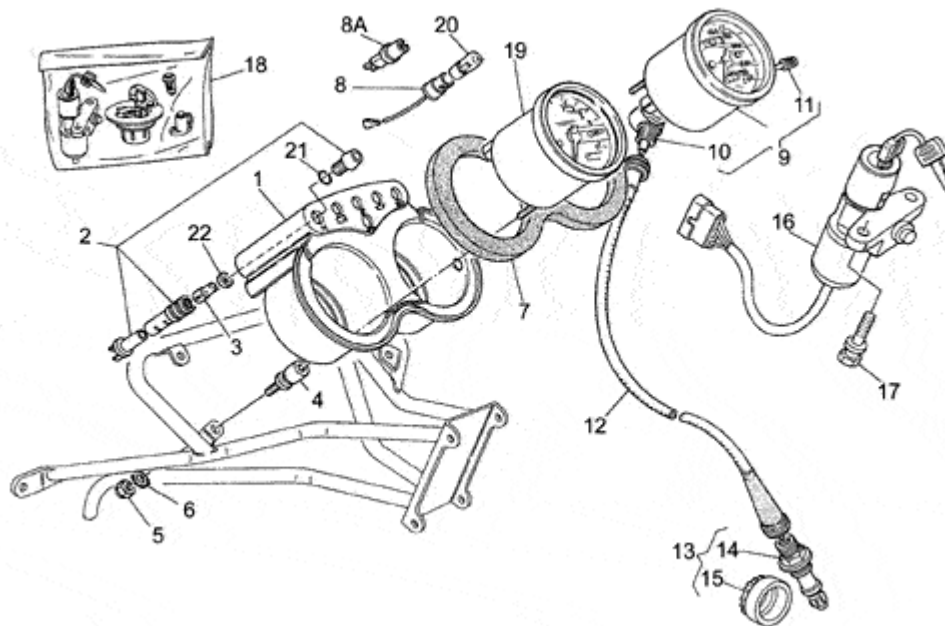

DAYTONA RACING 1000 1996	GU026	00	TAB N.	05
	DASHBOARD				

Pos.	Description	Year	I_M	Country	Version	Code	Q.ty	P.Cod.
1	Instrument container	-	-	-	-	GU30766200	1	
2	Indicator lamp, green	-	-	-	-	GU30758000	2	
	Indicator lamp, red	-	-	-	-	GU30758100	2	
	Indicator lamp, blue	-	-	-	-	GU30758200	1	
	Indicator lamp, orange	-	-	-	-	GU30758330	1	
3	Lamp 12V 2W	-	-	-	-	GU93450134	6	
4	Silent-block	-	-	-	-	GU30503600	4	
5	Nut	-	-	-	-	GU92602205	4	
6	Notched washer	-	-	-	-	GU95021105	4	
7	Vibration-damping rubber	-	-	-	-	GU30765100	1	
8	Lampholder	-	-	-	-	GU14768650	2	
	Lampholder	-	-	-	-	GU30760630	2	
9	Speedometer Km/h	-	-	-	-	GU30761500	1	
	Speedometer Mhp	-	-	J-UK	-	GU14761570	1	
10	Gear 60°	-	-	-	-	GU23768310	1	
	Gear 90°	-	-	J-UK	-	GU17768360	1	
11	Knob	-	-	-	-	GU28762860	1	
12	Speedometer transmission	-	-	-	-	GU12760400	1	
13	Odometer gear 5/10	-	-	-	-	GU28762540	1	
14	Gear	-	-	-	-	GU28763340	1	
15	Chain ring Z11	-	-	-	-	GU14766110	1	
16	Key switch	-	-	-	-	GU30782500	1	
17	Special screw M8x15	-	-	-	-	GU97260415	2	
18	Lock hardware kit	-	-	-	-	GU30736800	1	
19	Electronic revolution counter	-	-	-	-	GU30767200	1	
20	Lamp 12v-3w	-	-	-	-	GU93450120	2	
21	O-ring	-	-	-	-	GU90706087	6	
22	Washer	-	-	-	-	GU90714101	6