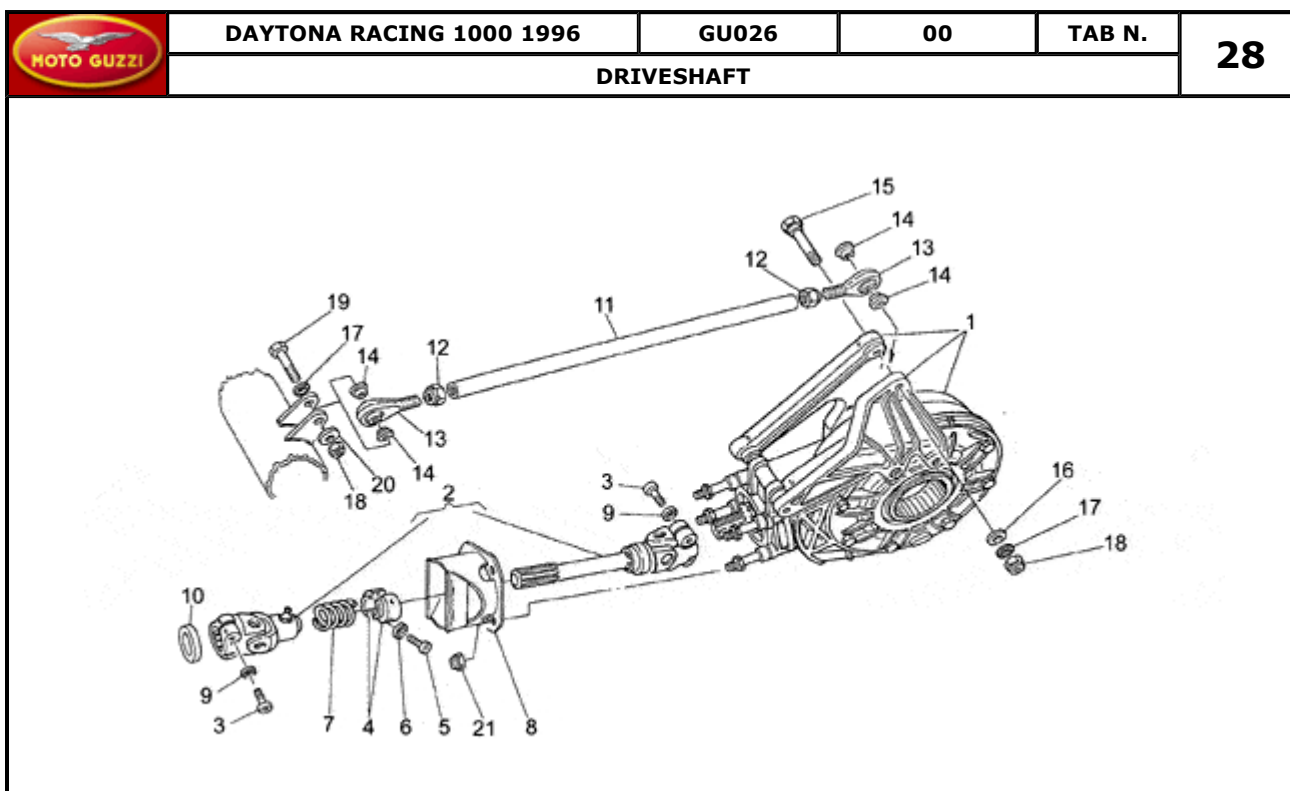

Pos.	Description	Year	I_M_	Country	Version	Code	Q.ty	P.Cod.
1	Transmission complete	-	-	-	-	GU30350245	1	
2	Drive shaft	-	-	-	-	GU30329502	1	
3	Screw	-	-	-	-	GU98832430	4	
4	Clump	-	-	-	-	GU30211700	2	
5	Hex socket screw M5x16	-	-	-	-	GU98612216	2	
6	Washer 5,9X3X0,8	-	-	-	-	GU29217960	2	
7	Spring	-	-	-	-	GU28037460	1	
8	Cover	-	-	-	-	GU30358300	1	
9	Washer 8,4X13X0,8	-	-	-	-	GU14615901	4	
10	Spacer	-	-	-	-	GU30334600	1	
11	Reaction rod assy.	-	-	-	-	GU30358902	1	
12	Nut M12X1,75	-	-	-	-	GU92602212	2	
13	Ball joint M12	-	-	-	-	GU30359200	2	
14	Bush	-	-	-	-	GU30636700	4	
15	Screw M10X69	-	-	-	-	GU30357800	1	
16	Washer	-	-	-	-	GU95000210	1	
17	Washer 10,5x16x1	-	-	-	-	GU19149800	2	
18	Nut M10x1,25	-	-	-	-	GU92630410	2	
19	Pin	-	-	-	-	GU30357700	1	
20	Spacer	-	-	-	-	GU95100303	1	
21	Self-locking nut M6X1	-	-	-	-	GU92630506	4