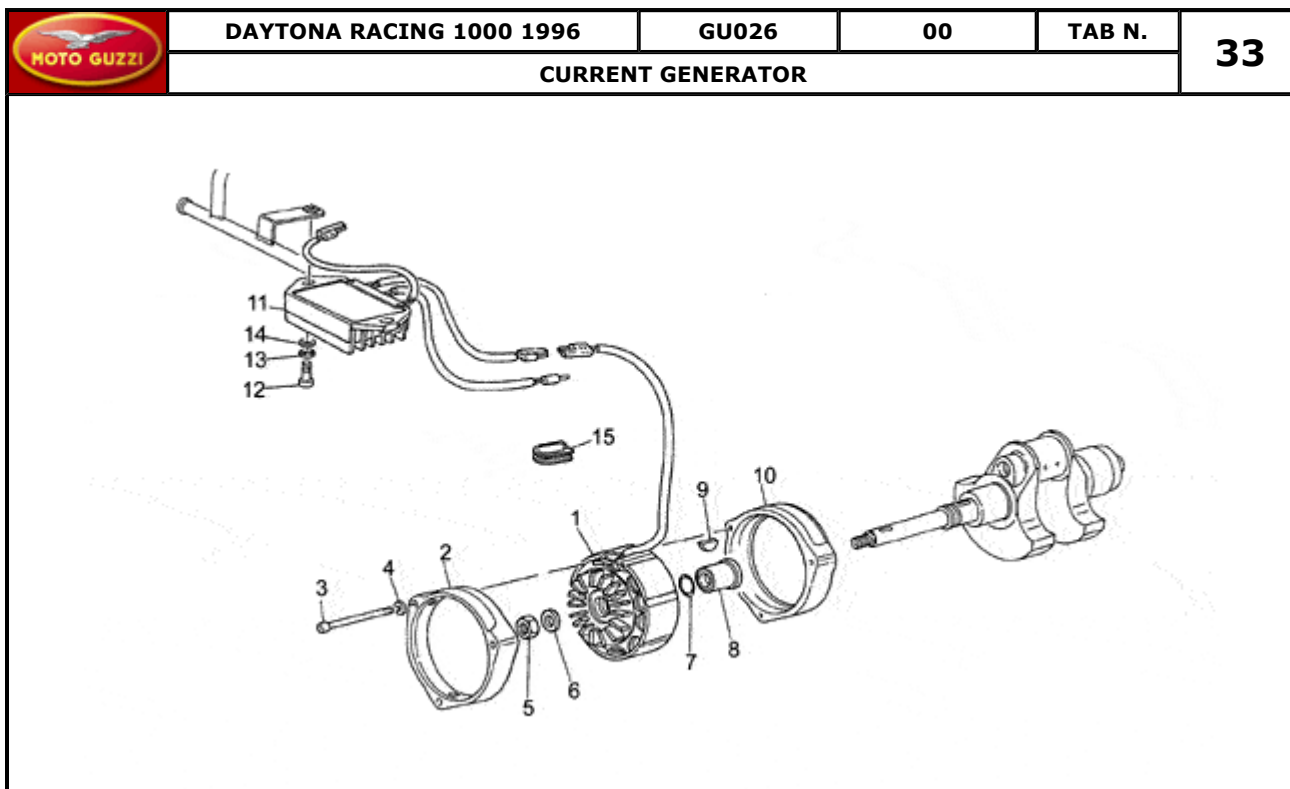

Pos.	Description	Year	I_M_	Country	Version	Code	Q.ty	P.Cod.
1	Generator	-	-	-	-	GU37712405	1	
2	Front calotte	-	-	-	-	GU29711460	1	
3	Screw	-	-	-	-	GU98620265	3	
4	Washer 5,9X3X0,8	-	-	-	-	GU29217960	3	
5	Nut M16X1,5	-	-	-	-	GU92603516	1	
6	Washer 16,25x24,5x5	-	-	-	-	GU30714201	1	
7	O-ring 17,86X2,62	-	-	-	-	GU90706178	1	
8	Spacer	-	-	-	-	GU37712306	1	
9	Transmission key	-	-	-	-	GU91600450	1	
10	Rear cap	-	-	-	-	GU29711960	1	
11	Voltage regulator	-	-	-	-	GU37703805	1	
12	Hex socket screw M6X16	-	-	-	-	GU98622316	2	
13	Washer 6,4x10x0,7	-	-	-	-	GU14217901	2	
14	Washer	-	-	-	-	GU95000206	2	
15	Rubber spacer	-	-	-	-	GU19007700	1