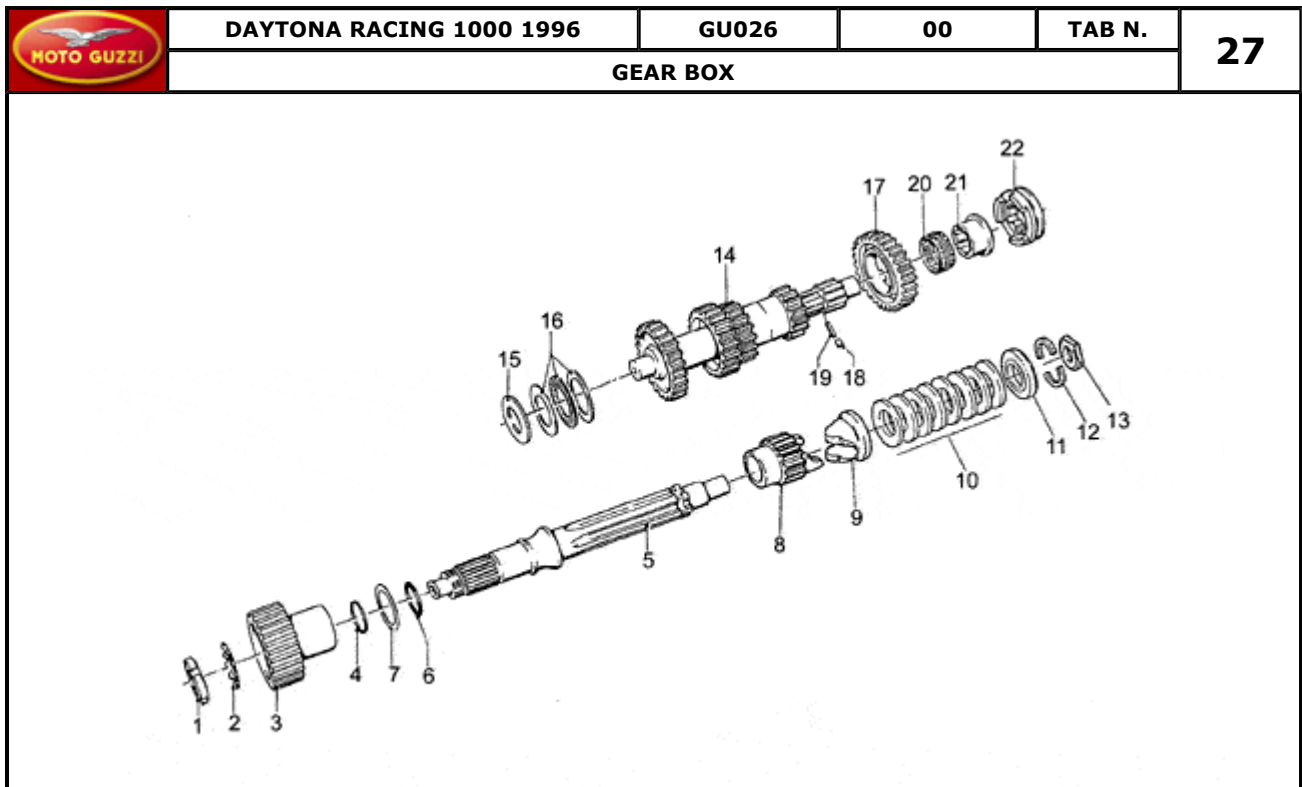

Pos.	Description	Year	I_M	Country	Version	Code	Q.ty	P.Cod.
1	Ring nut	-	-	-	-	GU93601022	1	
2	Washer 22x20x3,9	-	-	-	-	GU95028022	1	
3	Clutch gear	-	-	-	-	GU30081810	1	
4	O-ring 23,52x1,78	-	-	-	-	GU90706235	1	
5	Clutch shaft	-	-	-	-	GU14210702	1	
6	O-ring 20,24x2,62	-	-	-	-	GU90706203	1	
7	Oil-spreading washer 25,1x36x0,5	-	-	-	-	GU14218401	1	
8	Neutral gear Z=17	-	-	-	-	GU30211101	1	
9	Hose	-	-	-	-	GU30211260	1	
10	Belleville spring	-	-	-	-	GU30211560	8	
11	Disc	-	-	-	-	GU30211660	1	
12	Half ring	-	-	-	-	GU12211700	2	
13	Spacer	-	-	-	-	GU14219401	1	
14	Primary gear shaft	-	-	-	-	GU30210500	1	
15	Thrust washer sp.2	-	-	-	-	GU18211050	1	
	Thrust washer sp.2,1	-	-	-	-	GU18211051	1	
	Thrust washer sp.2,2	-	-	-	-	GU18211052	1	
	Thrust washer sp.2,4	-	-	-	-	GU18211054	1	
16	Roller bearing	-	-	-	-	GU92258525	1	
17	Gear 5a Z=26	-	-	-	-	GU30212003	1	
18	Roller	-	-	-	-	GU92296750	1	
19	Spring	-	-	-	-	GU94321051	1	
20	Roller cage 30x35x13	-	-	-	-	GU92251030	1	
21	Bush 5a AP	-	-	-	-	GU14212210	1	
22	Sliding sleeve 5a	-	-	-	-	GU30231500	1