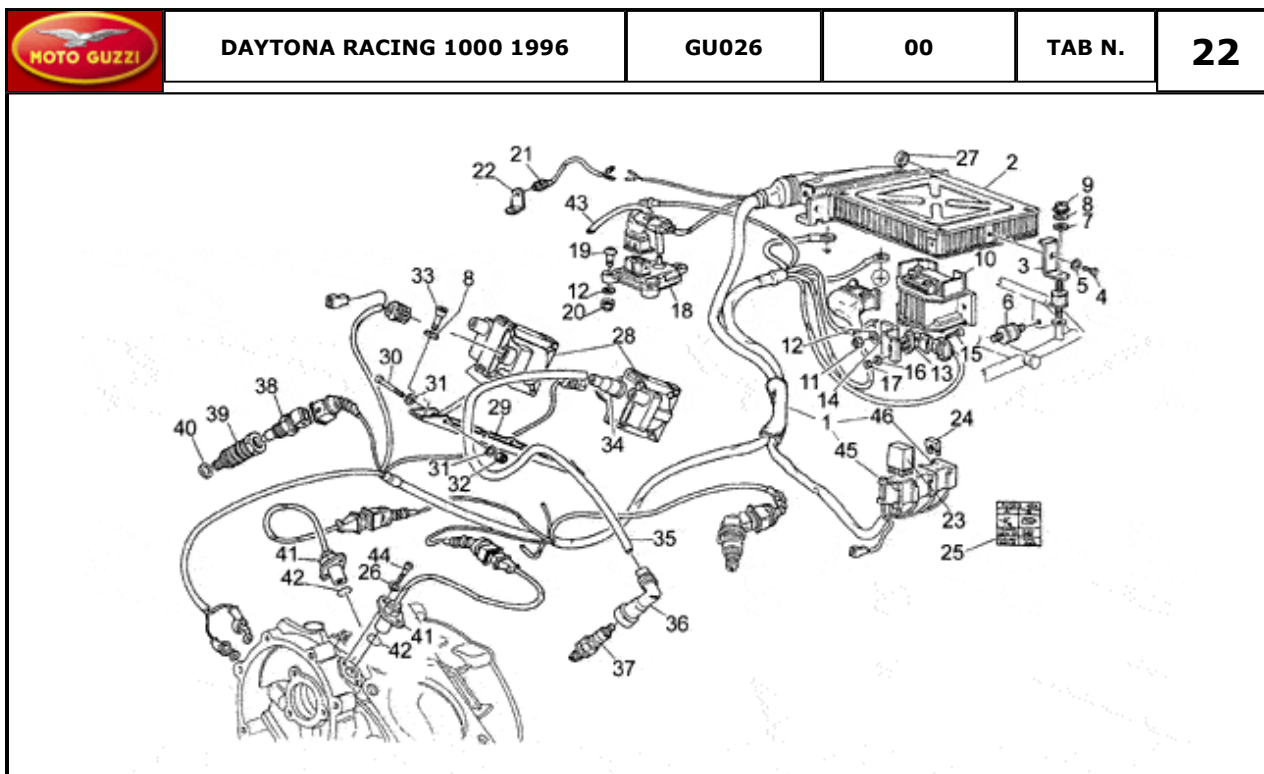

Pos.	Description	Year	I_M	Country	Version	Code	Q.ty	P.Cod.
1	Injection wiring	-	-	-	-	GU30725801	1	
2	Injection control unit	-	-	-	-	GU30729545	1	
3	Clamp	-	-	-	-	GU30728700	1	
4	Screw	-	-	-	-	GU98054210	1	
5	Washer 5,9X3X0,8	-	-	-	-	GU29217960	1	
6	Block	-	-	-	-	GU29737960	5	
7	Washer 6,4x12x1,2	-	-	-	-	GU95100141	3	
8	Washer 6,4x10x0,7	-	-	-	-	GU14217901	5	
9	Self-locking nut M6	-	-	-	-	GU92660006	3	
10	Power modules	-	-	-	-	GU29724460	1	
11	Nut M6x1	-	-	-	-	GU92630106	2	
12	Washer 6,15x11x0,8	-	-	-	-	GU95004206	5	
13	Air temp. Sensor	-	-	-	-	GU30729331	1	
14	Sensor support	-	-	-	-	GU30728230	1	
15	Screw	-	-	-	-	GU98610110	2	
16	Washer	-	-	-	-	GU95120032	2	
17	Nut	-	-	-	-	GU92601003	2	
18	Pressure sensor	-	-	-	-	GU29727061	1	
19	Screw	-	-	-	-	GU98230622	3	
20	Nut M6x1	-	-	-	-	GU92630206	3	
21	Led	-	-	-	-	GU29727860	1	
22	Support plate	-	-	-	-	GU30732900	1	
23	Relay Siemens A302/B1008	-	-	-	-	GU30732560	2	
24	Fuse 15A	-	-	-	-	GU28742560	2	
25	Sticker "schema fusibili"	-	-	-	-	GU30944700	1	
26	Washer	-	-	-	-	GU95004205	6	
27	Tamper-proof plug	-	-	-	-	GU29729762	1	
28	HT coil	-	-	-	-	GU30716500	2	
29	Coil holder	-	-	-	-	GU30716700	1	
30	Screw	-	-	-	-	GU98610130	4	
31	Washer	-	-	-	-	GU95004204	8	
32	Nut M4x0,7	-	-	-	-	GU92630104	4	
33	Hex socket screw M6x16	-	-	-	-	GU98612316	2	
34	Cap	-	-	-	-	GU14717600	2