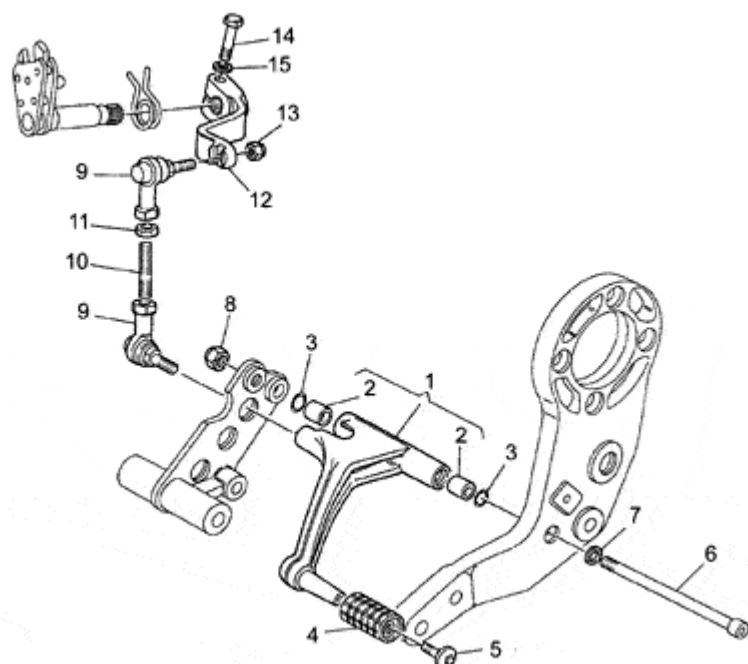

DAYTONA RACING 1000 1996	GU026	00	TAB N.	37
	GEAR LEVER				

Pos.	Description	Year	I_M	Country	Version	Code	Q.ty	P.Cod.
1	Gear lever	-	-	-	-	GU30250845	1	
2	Bush	-	-	-	-	GU30252000	2	
3	O-ring	-	-	-	-	GU90706076	2	
4	Rubber spacer	-	-	-	-	GU14251001	1	
5	Screw	-	-	-	-	GU98230616	1	
6	Pin	-	-	-	-	GU98610410	1	
7	Washer	-	-	-	-	GU95004208	1	
8	Nut	-	-	-	-	GU92630208	1	
9	Fork	-	-	-	-	GU28258160	2	
10	Stud bolt	-	-	-	-	GU30257900	1	
11	Nut	-	-	-	-	GU92602206	1	
12	Lever	-	-	-	-	GU30258200	1	
13	Nut M6x1	-	-	-	-	GU92630206	1	
14	Hex screw M6X16	-	-	-	-	GU98054316	1	
15	Special washer	-	-	-	-	GU61013800	1