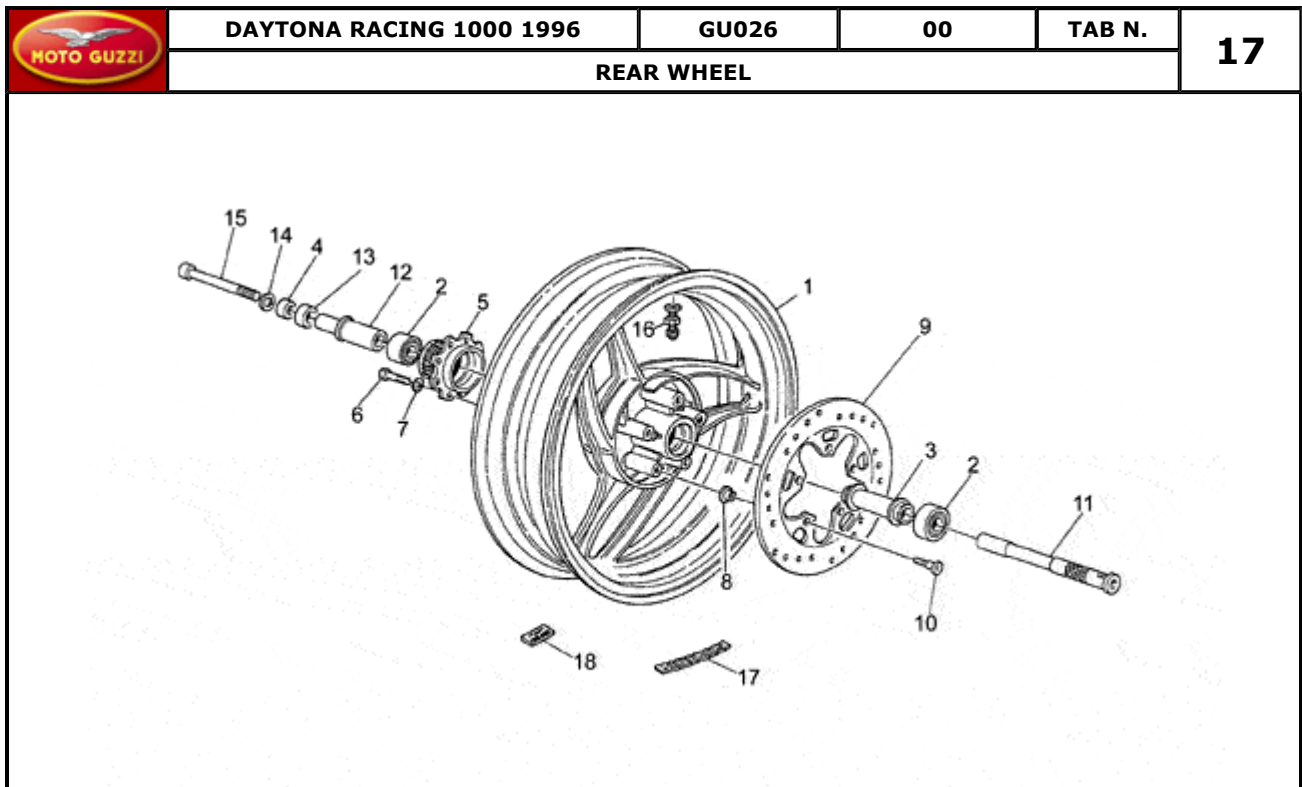

Pos.	Description	Year	I_M_	Country	Version	Code	Q.ty	P.Cod.
1	Rear wheel	-	-	-	-	GU30630645	1	
2	Ball bearing 20X47X14	-	-	-	-	GU92204220	2	
3	Spacer	-	-	-	-	GU37634005	1	
4	Bush	-	-	-	-	GU37634505	1	
5	Drive hub	-	-	-	-	GU37335205	1	
6	Screw M8X25	-	-	-	-	GU12067701	8	
7	Washer 8,4X13X0,8	-	-	-	-	GU14615901	8	
8	Bush	-	-	-	-	GU37634405	5	
9	Rear brake disc	-	-	-	-	GU37635705	1	
10	Screw	-	-	-	-	GU30611460	5	
11	Rear wheel spindle	-	-	-	-	GU37633305	1	
12	RH inner spacer	-	-	-	-	GU37634105	1	
13	Spacer	-	-	-	-	GU37634805	1	
14	Washer 13x18x1,7	-	-	-	-	GU30217900	1	
15	Pin fixing screw	-	-	-	-	GU30632601	1	
16	Air valve	-	-	-	-	GU28617760	1	
17	Counterweight	-	-	-	-	GU14616150	1	
18	Name plate "Moto Guzzi"	-	-	-	-	GU31619865	1