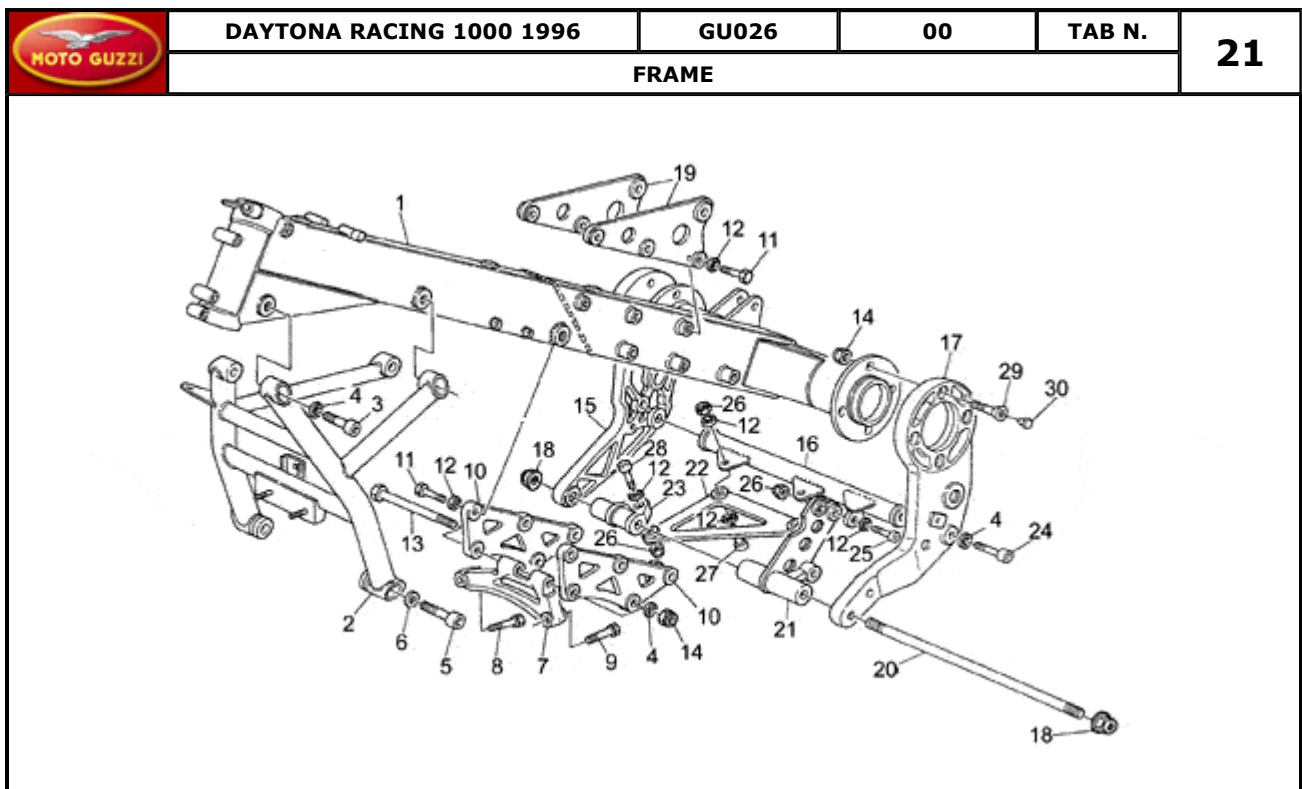

Pos.	Description	Year	I_M	Country	Version	Code	Q.ty	P.Cod.
1	Frame	-	-	-	-	GU30400100	1	
2	Front frame	-	-	-	-	GU30420200	1	
3	Screw	-	-	-	-	GU98610525	4	
4	Washer 10,5x16x1	-	-	-	-	GU19149800	7	
5	Screw	-	-	-	-	GU98612635	2	
6	Washer 13x18x1,7	-	-	-	-	GU30217900	2	
7	Front engine support	-	-	-	-	GU30202845	1	
8	Screw	-	-	-	-	GU98072480	1	
9	LH fixing screw	-	-	-	-	GU98072475	1	
10	Gearbox support plate	-	-	-	-	GU30403245	2	
11	Screw	-	-	-	-	GU98052431	10	
12	Washer 8,4X13X0,8	-	-	-	-	GU14615901	19	
13	Screw	-	-	-	-	GU98072597	2	
14	Nut M10X1,5	-	-	-	-	GU92630110	8	
15	RH plate	-	-	-	-	GU30415745	1	
16	Pipe	-	-	-	-	GU30416600	1	
17	LH plate	-	-	-	-	GU30415845	1	
18	Tie rod	-	-	-	-	GU92660112	2	
19	Plate	-	-	-	-	GU30417200	2	
20	Stud bolt	-	-	-	-	GU30419601	1	
21	LH rear engine supp.	-	-	-	-	GU30402645	1	
22	RH rear engine supp.	-	-	-	-	GU30402745	1	
23	Spacer	-	-	-	-	GU30544045	1	
24	Screw	-	-	-	-	GU98610540	1	
25	Screw	-	-	-	-	GU98612425	1	
26	Nut	-	-	-	-	GU92630108	4	
27	Screw M8X30	-	-	-	-	GU98622430	2	
28	Screw	-	-	-	-	GU98622435	1	
29	Screw	-	-	-	-	GU98251035	6	
30	Plug	-	-	-	-	GU30943400	8