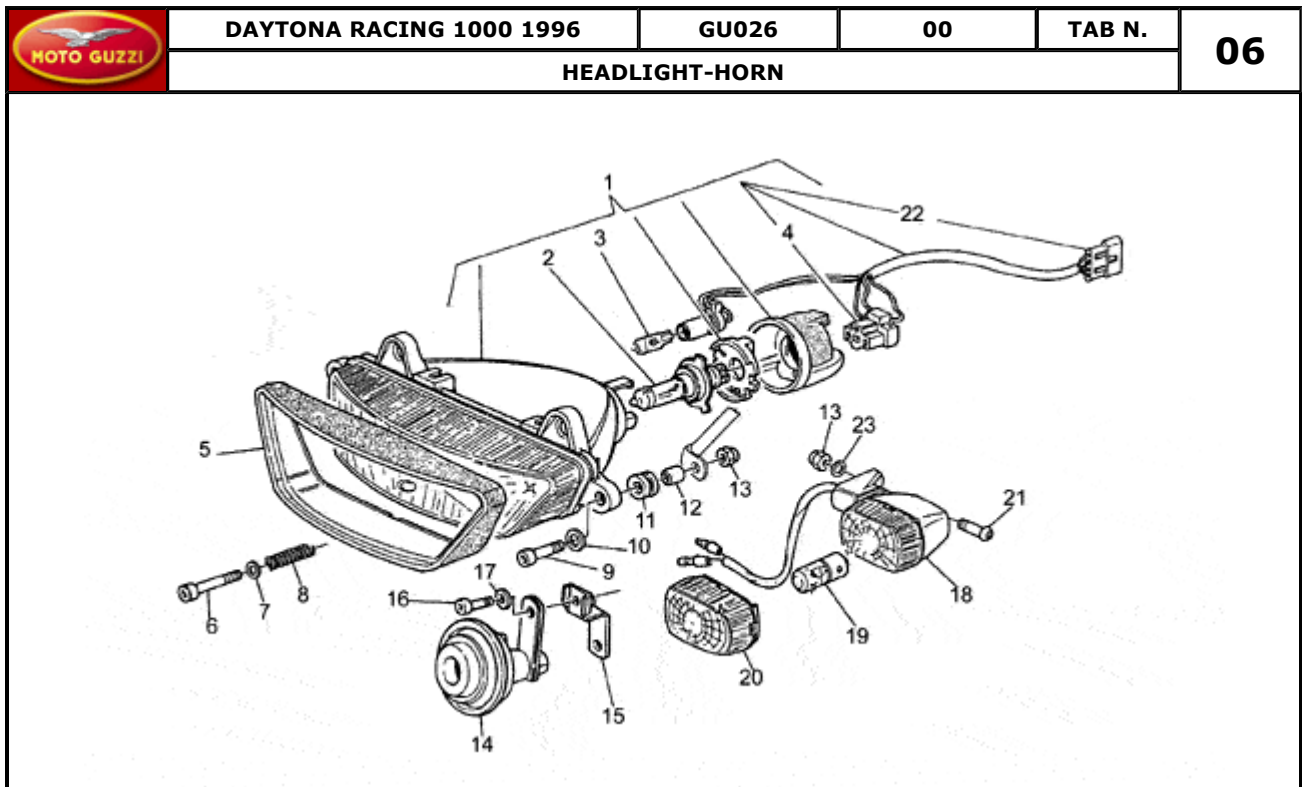

Pos.	Description	Year	I_M	Country	Version	Code	Q.ty	P.Cod.
1	Headlight	-	-	AUS-J-UK	-	GU30740516	1	
	Headlight	-	-	-	-	GU30740500	1	
2	Lamp 12V-55/60W	-	-	-	-	GU93450232	1	
3	Lamp 12v-3w	-	-	-	-	GU93450120	1	
4	Lampholder	-	-	-	-	GU14756255	1	
5	Light frame	-	-	-	-	GU30741800	1	
6	Hex socket screw M6x18	-	-	-	-	GU98610335	1	
7	Washer	-	-	-	-	GU95000206	1	
8	Spring	-	-	-	-	GU94321124	1	
9	Hex socket screw M6X25	-	-	-	-	GU98622325	2	
10	Washer 6,15x11x0,8	-	-	-	-	GU95004206	2	
11	Rubber spacer	-	-	-	-	GU91551082	2	
12	Spacer	-	-	-	-	GU91180608	2	
13	Nut M6x1	-	-	-	-	GU92630106	4	
14	Horn	-	-	-	-	GU30743700	1	
15	Clamp	-	-	-	-	GU30744200	1	
16	Hex socket screw M6x16	-	-	-	-	GU98612316	1	
17	Washer 8,4X13X0,8	-	-	-	-	GU14615901	1	
18	Rear LH turn indicator	-	-	-	-	GU30750601	1	
	Rear RH turn indicator	-	-	-	-	GU30751601	1	
19	Lamp 12V-10W	-	-	-	-	GU93450127	2	
20	Turn indicator lens	-	-	-	ECIE	GU30753701	2	
21	Screw	-	-	-	-	GU98230620	2	
22	4-way connector	-	-	-	-	GU17756160	1	
23	Washer 5,3x10x0,5	-	-	-	-	GU95100121	4