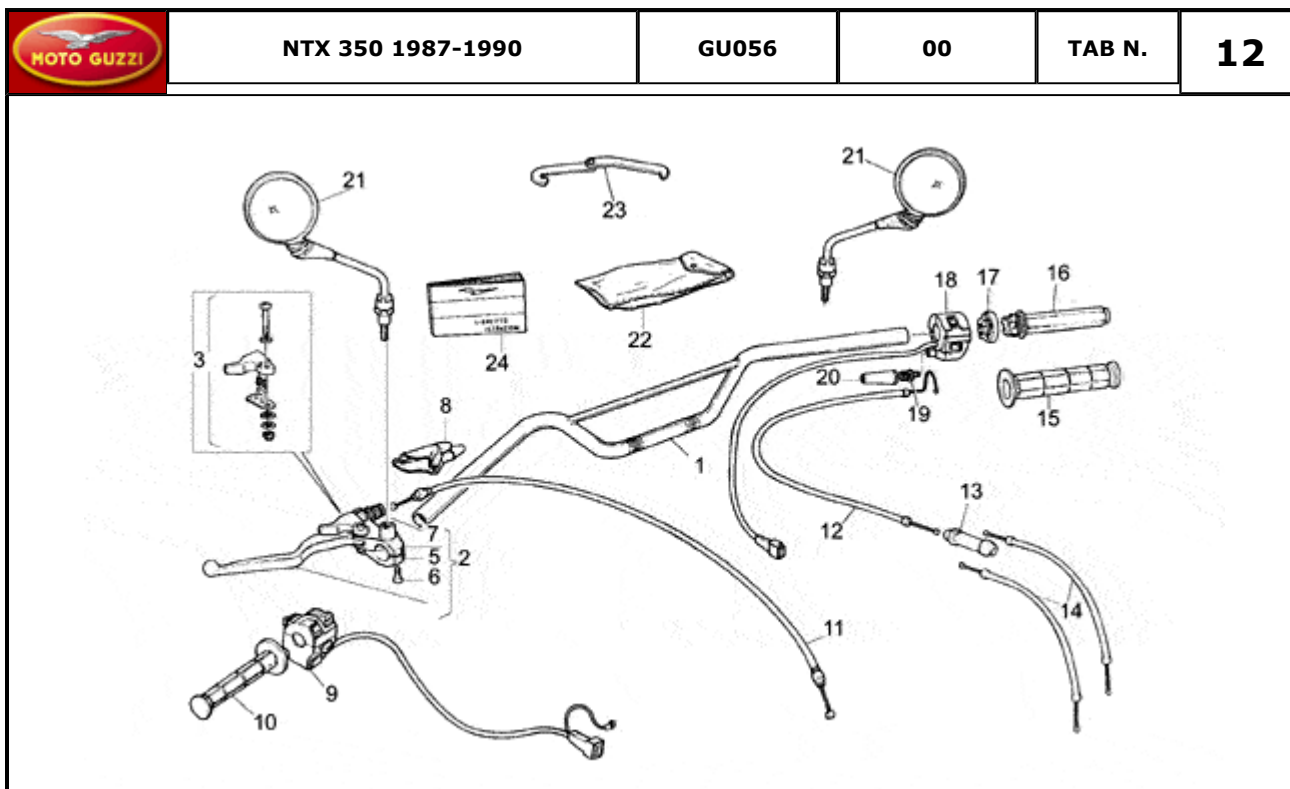

Pos.	Description	Year	I_M	Country	Version	Code	Q.ty	P.Cod.
1	Handlebar	-	-	-	-	GU27600315	1	
2	Clutch lever cpl.	-	-	-	-	GU30605530	1	
3	Starter lever	-	-	-	-	GU27659415	1	
5	U-bolt	-	-	-	-	GU27601015	1	
6	Screw	-	-	-	-	GU27601215	2	
7	Register	-	-	-	-	GU30602500	1	
8	Protection	-	-	-	-	GU27663815	1	
9	LH lights selector	-	-	-	-	GU27738015	1	
10	Handgrip - pair	-	-	-	-	GU19999415	1	
11	Clutch cable	-	-	-	-	GU27093015	1	
12	Throttle cable	-	-	-	-	GU27117515	1	
13	Splitter	-	-	-	-	GU30607910	1	
14	Throttle cable	-	-	-	-	GU27117775	2	
15	Handgrip - pair	-	-	-	-	GU19999415	1	
16	Mobile body	-	-	-	-	GU27603815	1	
17	Steering block	-	-	-	-	GU27604415	1	
18	Throttle	-	-	-	-	GU27738815	1	
19	Adjuster screw	-	-	-	-	GU27603715	1	
20	Cap	-	-	-	-	GU27117615	1	
21	Rearview mirror	-	-	-	-	GU27769475	2	
22	Toolkit	-	-	-	-	GU28929940	1	
23	Shock abs. adj. Wrench	-	-	-	-	GU19912700	1	
24	Operator's handbook	-	-	D	-	GU27900018	1	
	Operator's handbook	-	-	I	-	GU27900015	1	
	Operator's handbook	-	-	UK	-	GU27900016	1	
	Operator's handbook	-	-	F	-	GU27900017	1