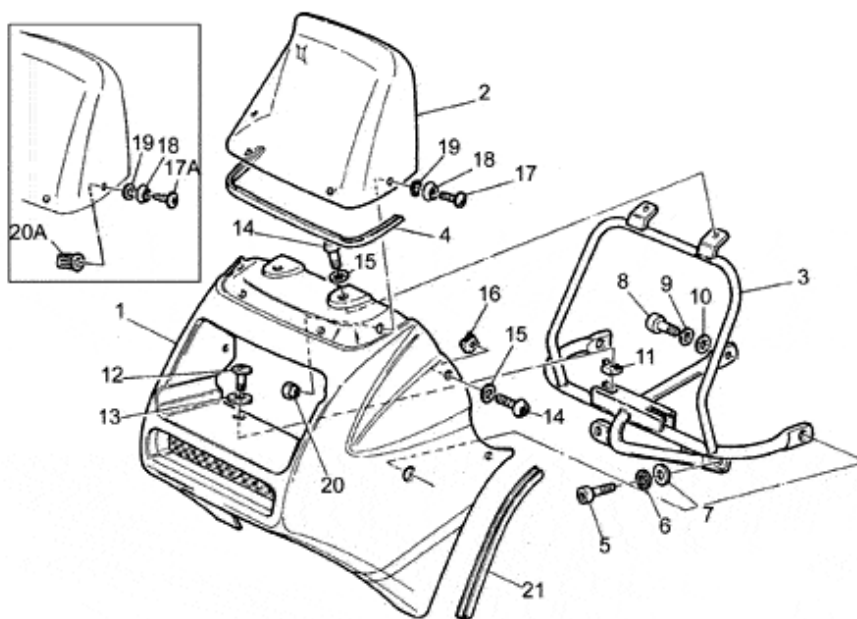

NTX 350 1987-1990	GU056	00	TAB N.	02
	FAIRING				

Pos.	Description	Year	I_M_	Country	Version	Code	Q.ty	P.Cod.
1	Windshield	-	-	-	-	gr GU275754151	1	
2	Windscreen	-	-	-	-	GU27577215	1	
3	Winndshield support	-	-	-	-	GU27578615007	1	
4	Gasket PVC	-	-	-	-	GU00823931080	1	
5	Hex socket screw M6X12	-	-	-	-	GU98682312	2	
6	Notched washer	-	-	-	-	GU95021106	2	
7	Washer	-	-	-	-	GU95000206	2	
8	Screw	-	-	-	-	GU98822420	1	
9	Spring washer	-	-	-	-	GU95021108	1	
10	Washer	-	-	-	-	GU95000208	1	
11	Captive nut	-	-	-	-	GU92660601	2	
12	Screw	-	-	-	-	GU98326014	2	
13	Washer 6,25X11X1	-	-	-	-	GU95100119	2	
14	Screw	-	-	-	-	GU98230618	6	
15	Special washer	-	-	-	-	GU61013800	6	
16	Clip	-	-	-	-	GU92680060	4	
17	Screw	-	-	-	-	GU98260416	4	
	Screw	-	-	-	A	GU99210316	4	
18	Washer	-	-	-	-	GU14577850	4	
19	O-ring	-	-	-	-	GU90706035	4	
20	Nut	-	-	-	-	GU27576015	4	
	Threaded insert	-	-	-	A	GU27576016	4	
21	Gasket PVC	-	-	-	-	GU00823931080	1