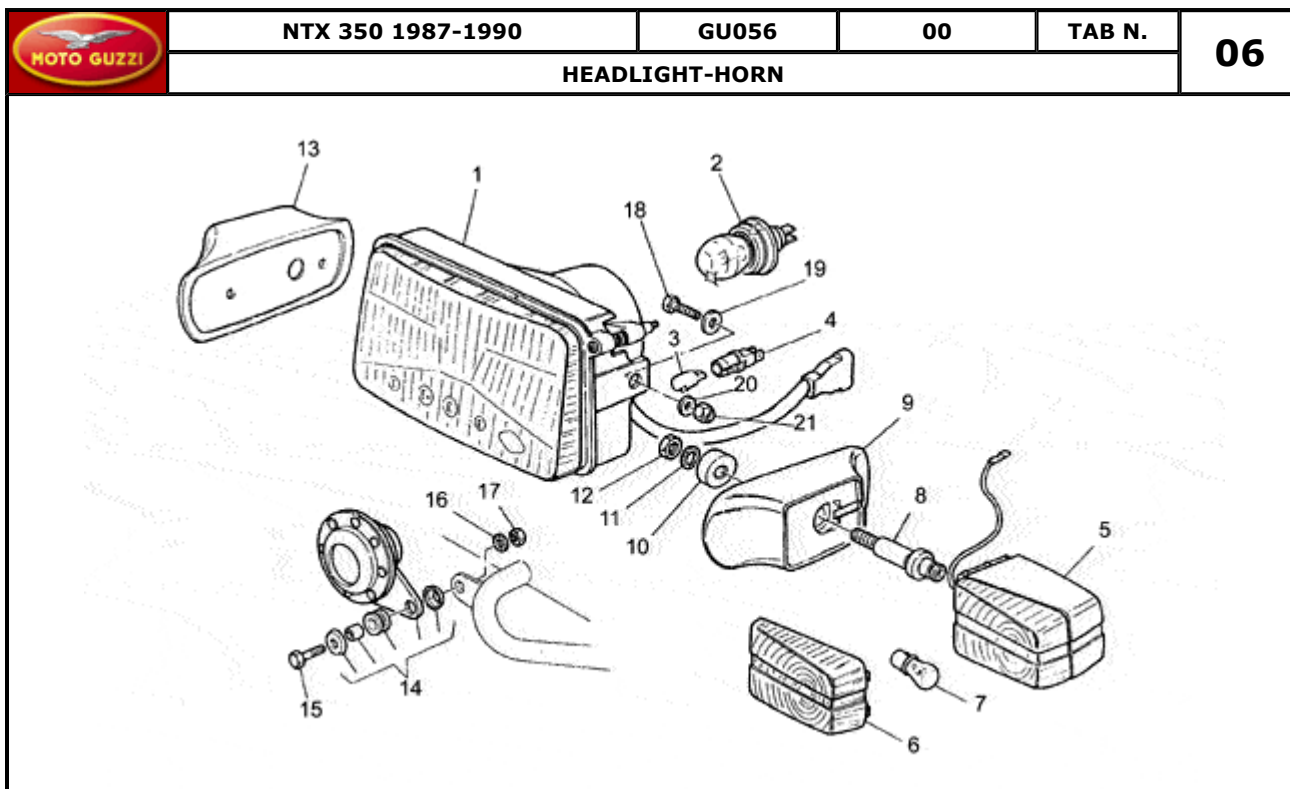

Pos.	Description	Year	I_M_	Country	Version	Code	Q.ty	P.Cod.
1	Headlight	-	-	-	-	GU27740515	1	
2	Lamp 12V 45/40W	-	-	-	-	GU93450231	1	
3	Lamp 12V-5W	-	-	-	-	GU93450105	1	
4	Lampholder	-	-	-	-	GU14768650	1	
5	Rear turn indicator	-	-	-	-	GU27751611	2	
6	Turn indicator lens	-	-	-	-	GU28753750	2	
7	Lamp 12V-10W	-	-	-	-	GU93450129	2	
8	Turn sig. support rod	-	-	-	-	GU27751315	2	
9	Front LH turn indic.supp.cpl.	-	-	-	-	GU27753216	1	
10	Spacer	-	-	-	-	GU27753415	2	
11	Notched washer	-	-	-	-	GU95022110	2	
12	Nut	-	-	-	-	GU92602411	2	
13	Front RH turn indic.supp.cpl.	-	-	-	-	GU27753215	1	
14	Horn	-	-	-	-	GU27743715	1	
15	Hex screw M6X22	-	-	-	-	GU98054322	1	
16	Notched washer	-	-	-	-	GU95021106	1	
17	Nut	-	-	-	-	GU92602206	1	
18	Hex screw M6X22	-	-	-	-	GU98054322	2	
19	Washer 6,4x12x1,2	-	-	-	-	GU95100141	2	
20	Washer 5,3x10x0,5	-	-	-	-	GU95100121	2	
21	Nut M6x1	-	-	-	-	GU92630106	2