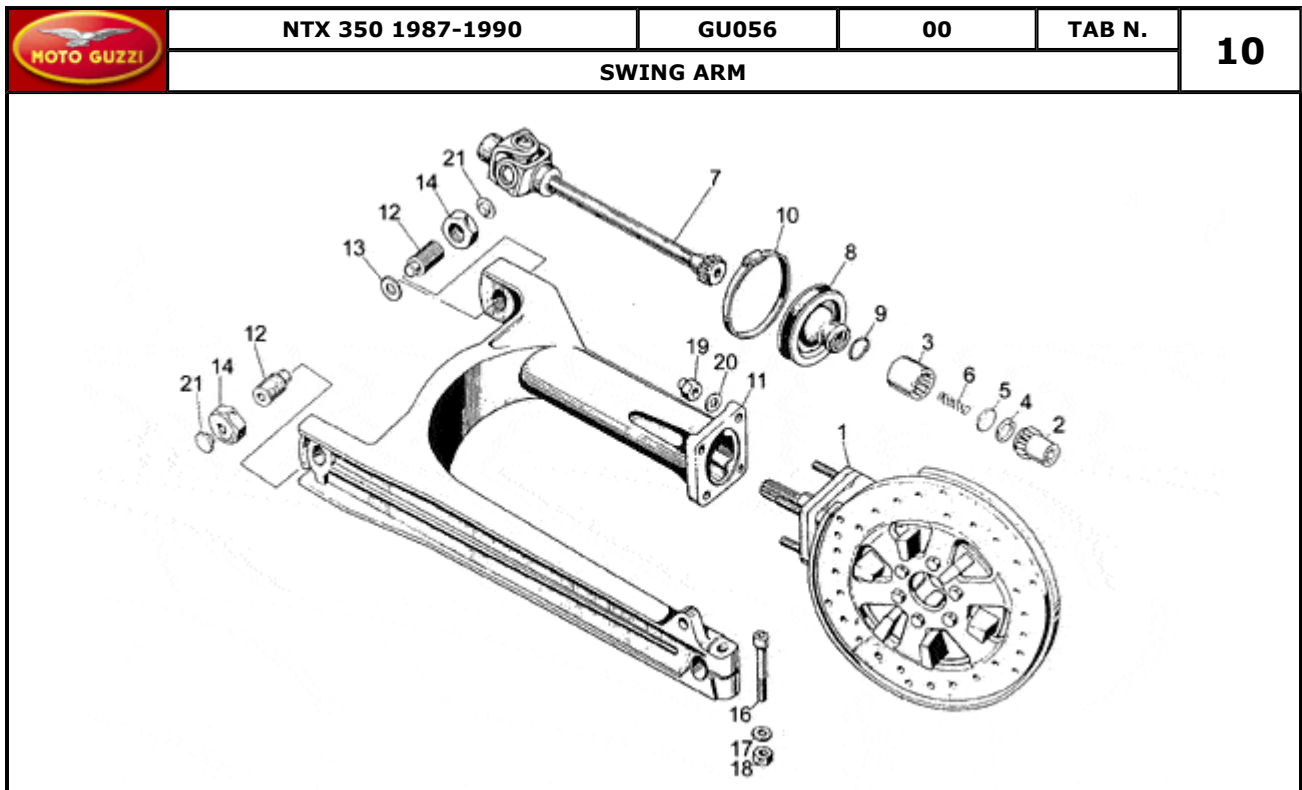

Pos.	Description	Year	I_M	Country	Version	Code	Q.ty	P.Cod.
1	Transmission complete	-	-	-	-	GU31350231	1	
2	Hose	-	-	-	-	GU19327701	1	
3	Hose	-	-	-	-	GU19328801	1	
4	Circlip	-	-	-	-	GU90272023	1	
5	Disc	-	-	-	-	GU19327601	1	
6	Spring	-	-	-	-	GU94321099	1	
7	Coupling	-	-	-	-	GU23328081	1	
8	Protection collar	-	-	-	-	GU23548080	1	
9	Spring	-	-	-	-	GU23548180	1	
10	Hose clamp	-	-	-	-	GU93305074	1	
11	Swing arm	-	-	-	-	GU23540210	1	
12	Pin	-	-	-	-	GU19547000	2	
13	Spacer	-	-	-	-	GU35214300	2	
14	Nut	-	-	-	-	GU14547800	1	
16	Screw	-	-	-	-	GU98620545	1	
17	Washer 10,2x18x2	-	-	-	-	GU95004210	1	
18	Nut	-	-	-	-	GU92602210	1	
19	Cap nut	-	-	-	-	GU92781082	4	
20	Washer 8,4X13X0,8	-	-	-	-	GU14615901	4	
21	Plug	-	-	-	-	GU93180105	2