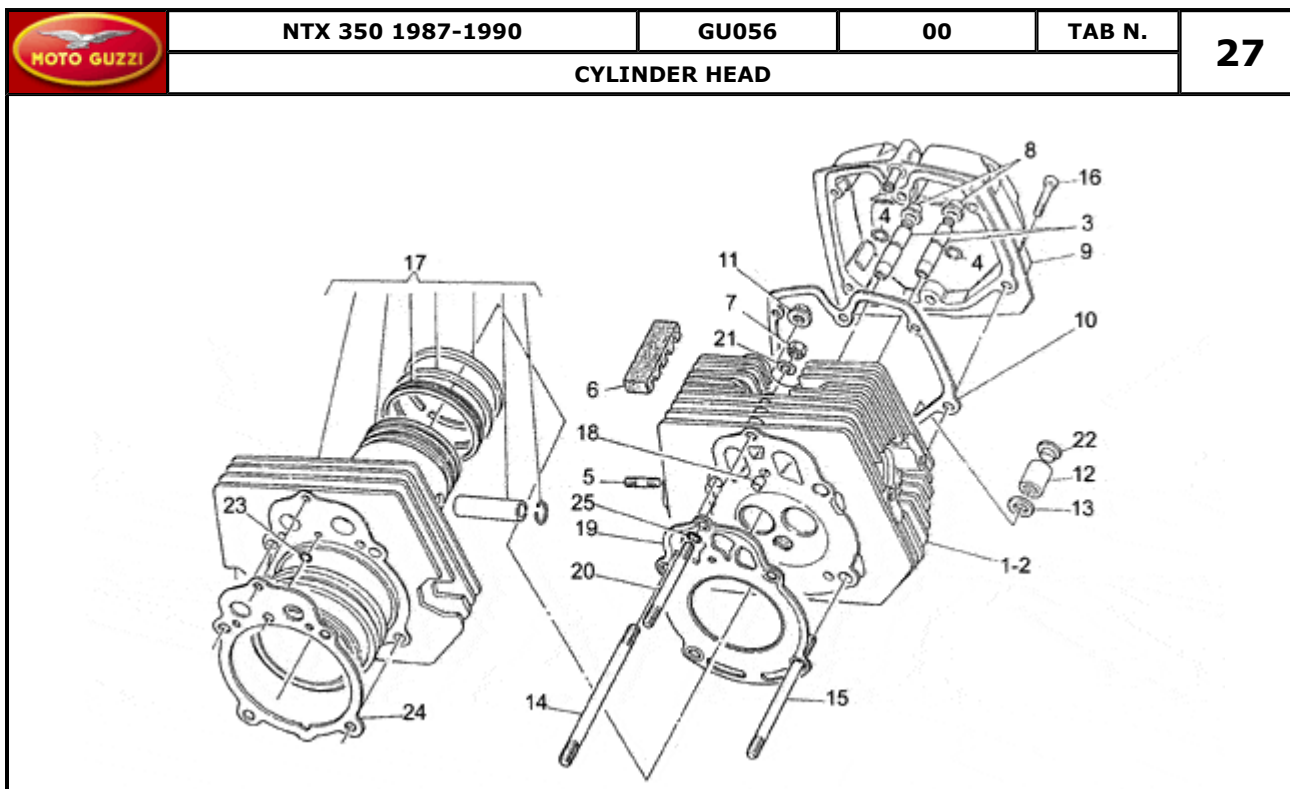

Pos.	Description	Year	I_M	Country	Version	Code	Q.ty	P.Cod.
1	RH cylinder head	-	-	-	-	GU23022170	1	
2	LH cylinder head	-	-	-	-	GU23022270	1	
3	Valve guide	-	-	-	-	GU61036801	4	
4	Snap ring	-	-	-	-	GU90353009	4	
5	Stud bolt	-	-	-	-	GU96506042	4	
6	Anti-vibration plate	-	-	-	-	GU19025300	4	
7	Nut	-	-	-	-	GU23021910	2	
8	Oil seal	-	-	-	-	GU19037820	4	
9	Valves cover	-	-	-	-	GU31023531	2	
10	Gasket	-	-	-	-	GU19023700	2	
11	Column nut	-	-	-	-	GU92660010	4	
12	Nut	-	-	-	-	GU31021900	4	
13	Washer 10,5X18X0,8	-	-	-	-	GU95129180	4	
14	Long tie rod	-	-	-	-	GU96510177	4	
15	Short tie rod	-	-	-	-	GU96510120	4	
16	Hex socket screw M6X25	-	-	-	-	GU98622325	12	
17	Cylinder with piston	-	-	-	-	GU31060100	2	
18	Bush	-	-	-	-	GU19021320	2	
19	Gasket	-	-	-	-	GU27022080	2	
20	Tie rod	-	-	-	-	GU96500102	2	
21	Spring washer 8x15x0,3	-	-	-	-	GU61270300	2	
22	Plug	-	-	-	-	GU93180245	4	
23	O-ring	-	-	-	-	GU61027200	2	
24	Gasket	-	-	-	-	GU27020820	2	
25	O-ring	-	-	-	-	GU90706076	2