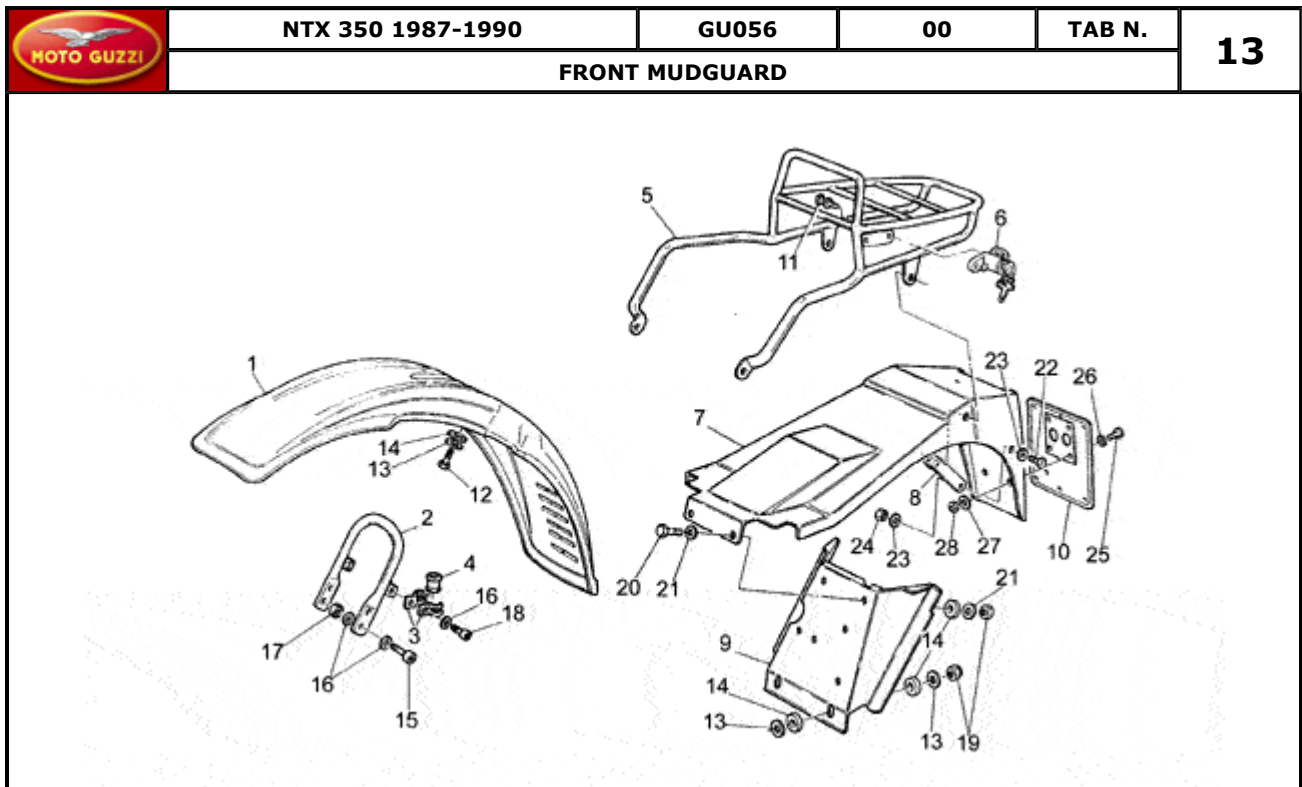

Pos.	Description	Year	I_M_	Country	Version	Code	Q.ty	P.Cod.
1	Front mudguard	-	-	-	-	g GU27434416	1	
	Front mudguard	-	-	-	-	r GU27434415	1	
2	Mudguard support U-bolt	-	-	-	-	GU27436615	1	
3	Hose clamp	-	-	-	-	GU27651315	4	
4	Ring	-	-	-	-	GU17658260	2	
5	Luggage rack	-	-	-	-	GU27466510	1	
6	Helmet lock	-	-	-	-	GU66466815	1	
7	Rear mudguard	-	-	-	-	GU27437010	1	
8	Support bracket	-	-	-	-	GU27437871	1	
9	Splash guard	-	-	-	-	GU27438716	1	
10	Number plate holder	-	-	-	-	GU01474630	1	
11	Shear rivet	-	-	-	-	GU66468115	2	
12	Screw	-	-	-	-	GU98054325	4	
13	Washer 6,4x12x1,2	-	-	-	-	GU95100141	12	
14	Rubber spacer	-	-	-	-	GU93110060	14	
15	Screw	-	-	-	-	GU98610325	4	
16	Special washer	-	-	-	-	GU61013800	12	
17	Nut	-	-	-	-	GU92601206	4	
18	Screw	-	-	-	-	GU98612312	2	
19	Nut M6x1	-	-	-	-	GU92630106	4	
20	Screw	-	-	-	-	GU98054330	2	
21	Washer	-	-	-	-	GU95000206	4	
22	Screw	-	-	-	-	GU98074314	2	
23	Washer	-	-	-	-	GU95000206	4	
24	Nut M6x1	-	-	-	-	GU92630206	2	
25	Screw	-	-	-	-	GU98200410	4	
26	Washer	-	-	-	-	GU95000204	4	
27	Washer	-	-	-	-	GU95129080	4	
28	Nut	-	-	-	-	GU92602204	4