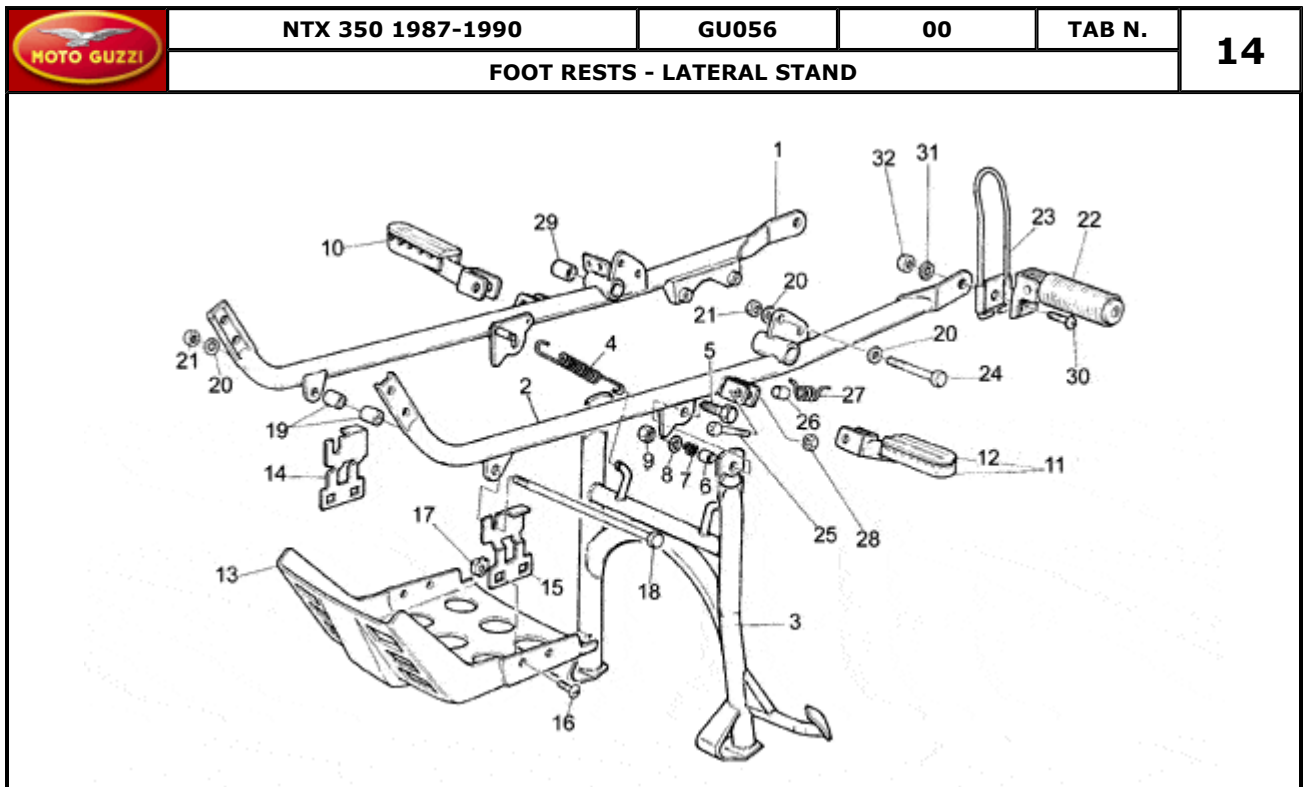

Pos.	Description	Year	I_M	Country	Version	Code	Q.ty	P.Cod.
1	RH cradle arm	-	-	-	-	gr GU274203151	1	
2	LH cradle arm	-	-	-	-	gr GU274221151	1	
3	Central stand	-	-	-	-	gr GU274303151	1	
4	Lateral stand spring	-	-	-	-	GU12434001	2	
5	Screw	-	-	-	-	GU98054530	2	
6	Spacer	-	-	-	-	GU91181114	2	
7	Spring	-	-	-	-	GU94322215	1	
8	Washer	-	-	-	-	GU95000210	3	
9	Nut M10x1,5	-	-	-	-	GU92630510	2	
10	RH Foot rests	-	-	-	-	GU27440210	1	
11	LH Foot rests	-	-	-	-	GU27441310	1	
12	Footrest rubber	-	-	-	-	GU27443210	2	
13	Sump guard	-	-	-	32196C	GU27019610	1	
14	Plate	-	-	-	-	GU27019810	1	
15	Plate	-	-	-	-	GU27019811	1	
16	Screw	-	-	-	-	GU98326014	4	
17	Captive nut	-	-	-	-	GU92660601	4	
18	Screw	-	-	-	-	GU27429515	1	
19	Bush	-	-	-	-	GU19017000	1	
20	Washer	-	-	-	-	GU95007210	5	
21	Nut	-	-	-	-	GU92601210	3	
22	Rear footrest	-	-	-	-	GU27442320	2	
23	LH front footrest guard	-	-	-	-	GU27447520	2	
24	Screw	-	-	-	-	GU98072565	2	
25	Screw	-	-	-	-	GU98820445	2	
26	Spacer	-	-	-	-	GU91180817	2	
27	Spring	-	-	-	-	GU27441110	2	
28	Nut	-	-	-	-	GU92630108	2	
29	Bush 19 mm	-	-	-	-	GU18252050	4	
30	Screw	-	-	-	-	GU98231022	2	
31	Washer 10,5X21X1	-	-	-	-	GU14018400	2	
32	Nut	-	-	-	-	GU92601210	2