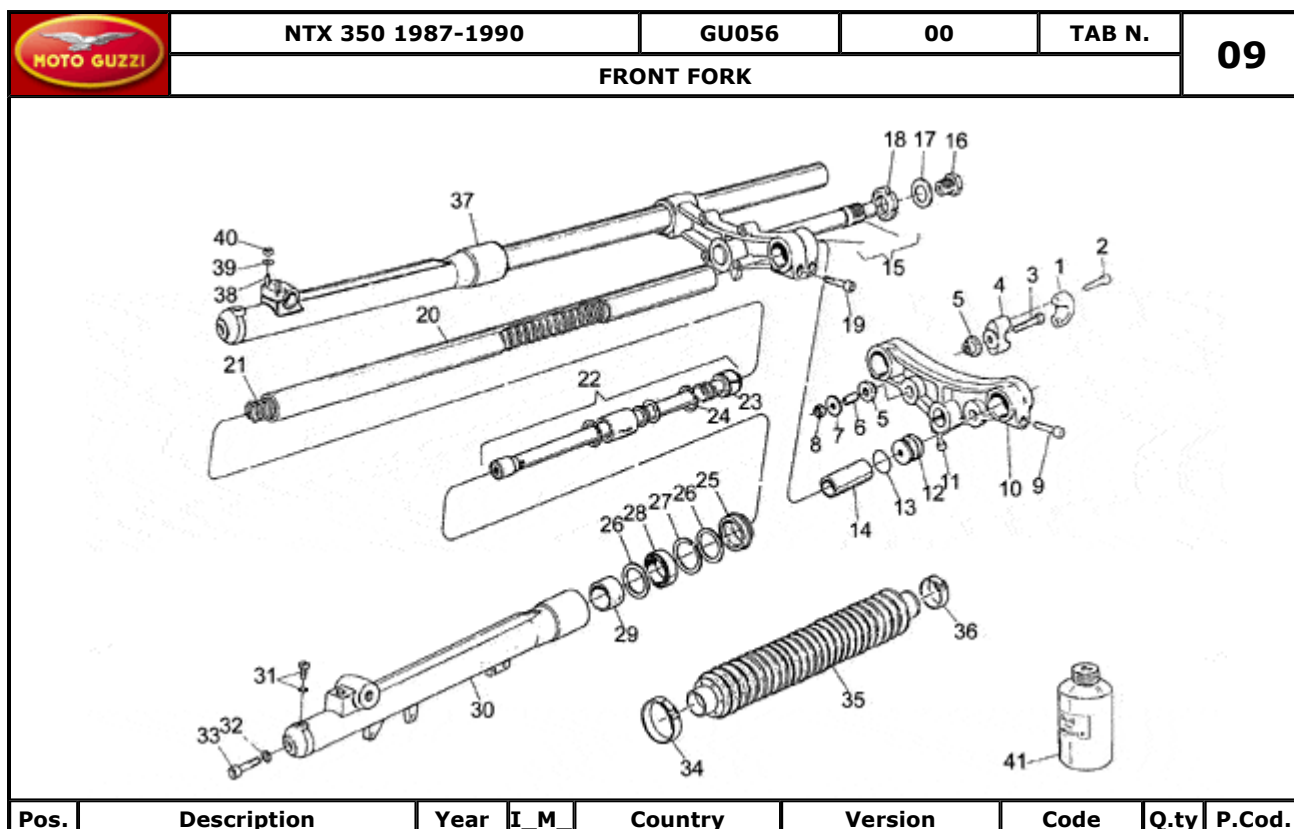

Pos.	Description	Year	I_M	Country	Version	Code	Q.ty	P.Cod.
1	Upper U-bolt, black	-	-	-	-	GU27530501	2	
2	Screw M8X30	-	-	-	-	GU98622430	4	
3	Screw	-	-	-	-	GU66530501	2	
4	Lower U-bolt	-	-	-	g	GU27530502	2	
5	Rubber spacer	-	-	-	-	GU27530503	4	
6	Pipe	-	-	-	-	GU27530504	2	
7	Cup	-	-	-	-	GU27530505	2	
8	Nut	-	-	-	-	GU27530506	2	
9	Screw	-	-	-	-	GU66530504	2	
10	Upper plate	-	-	-	r	GU27793115	1	
	Fork head black	-	-	-	g	GU27493170	1	
11	Hex socket screw M8x30	-	-	-	-	GU98682430	4	
12	Plug	-	-	-	-	GU27530575	2	
13	O-ring	-	-	-	-	GU27530576	2	
14	Pipe	-	-	-	-	GU27530577	2	
15	Bottom plate, black	-	-	-	-	GU27494070	1	
16	Nut	-	-	-	-	GU27530509	1	
17	Washer	-	-	-	-	GU27530510	1	
18	Ring nut	-	-	-	-	GU27530511	1	
19	Screw M6X35	-	-	-	-	GU98620335	4	
20	Sleeve	-	-	-	-	GU27525415	2	
21	Spring	-	-	-	-	GU31526636	2	
22	Plunger, complete	-	-	-	-	GU27530578	2	
23	Gasket ring	-	-	-	-	GU27530579	2	
24	Stop ring	-	-	-	-	GU27530580	2	
25	Dust cover	-	-	-	-	GU29524550	2	
26	Washer	-	-	-	-	GU27530582	4	
27	Snap ring	-	-	-	-	GU27530583	2	
28	Gasket ring 40x52x9,5	-	-	-	-	GU27530584	2	
29	Bush	-	-	-	-	GU27530585	2	
30	LH sleeve	-	-	-	r	GU27522615	1	
	LH sleeve	-	-	-	g	GU27522616	1	
31	Screw	-	-	-	-	GU27530523	2