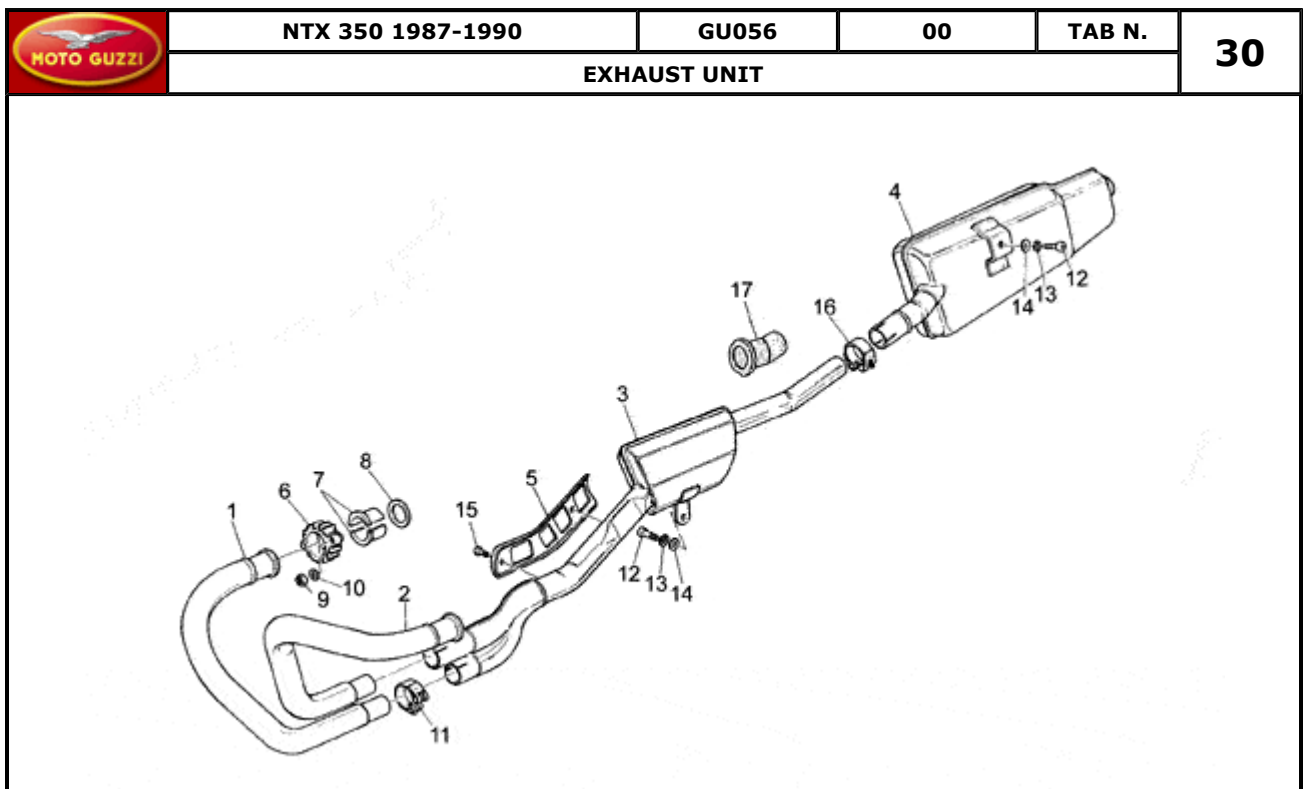

Pos.	Description	Year	I_M_	Country	Version	Code	Q.ty	P.Cod.
1	RH exhaust pipe	-	-	-	-	GU27120715	1	
2	LH exhaust pipe	-	-	-	-	GU27120716	1	
3	Expansion chamber	-	-	-	-	GU27123915	1	
4	Silencer	-	-	-	-	GU27122915	1	
5	Exhaust pipes cover	-	-	-	-	GU27121915	1	
6	Ring nut	-	-	-	-	GU61025100	2	
7	Spacer	-	-	-	-	GU61025400	4	
8	Gasket	-	-	-	-	GU19025280	2	
9	Nut	-	-	-	-	GU92701062	4	
10	Special washer	-	-	-	-	GU61013800	4	
11	Hose clamp	-	-	-	-	GU27123415	2	
12	Screw	-	-	-	-	GU98822416	2	
13	Spring washer 8x15x0,3	-	-	-	-	GU61270300	1	
14	Washer	-	-	-	-	GU95000208	1	
15	Screw	-	-	-	-	GU98290608	2	
16	Hose clamp	-	-	-	-	GU27123415	1	
17	Rubber spacer	-	-	-	-	GU27126615	1