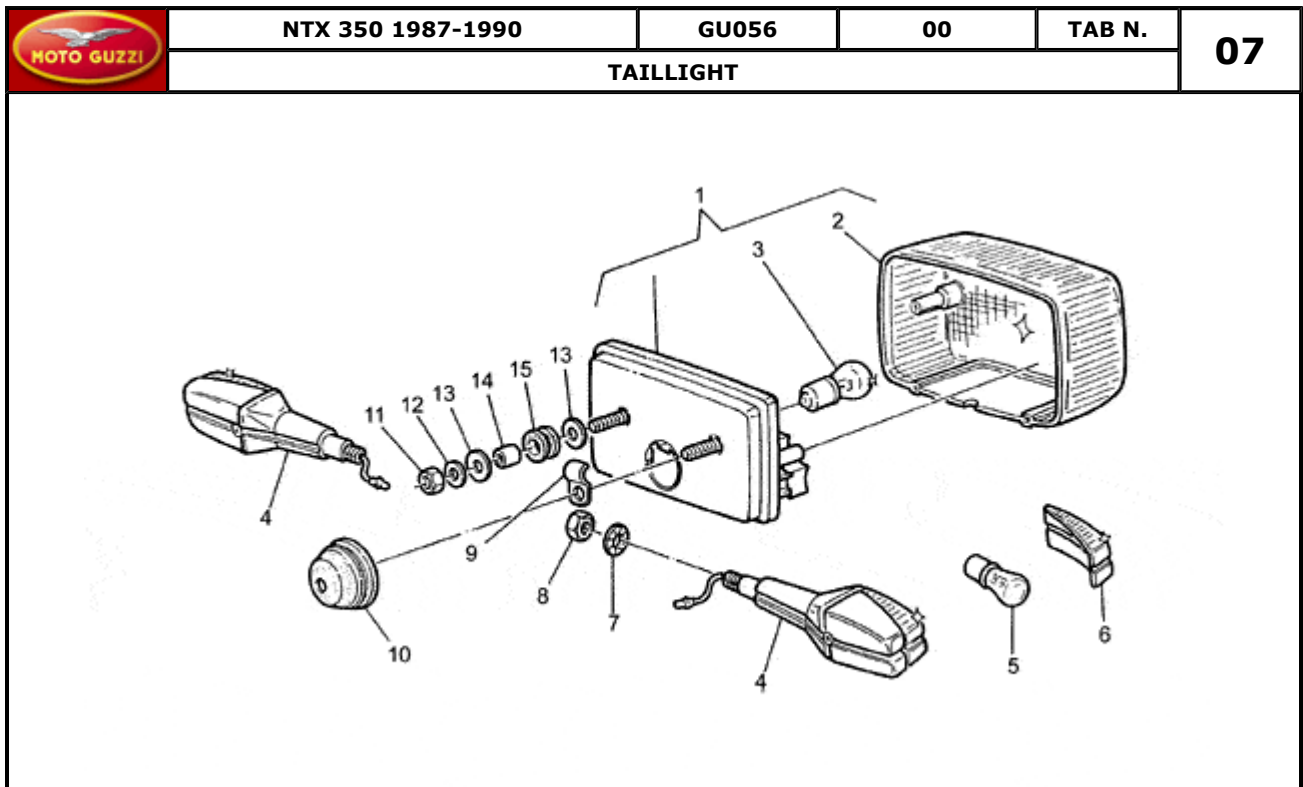

Pos.	Description	Year	I_M_	Country	Version	Code	Q.ty	P.Cod.
1	Stud bolt	-	-	-	-	GU27742010	1	
2	Taillight	-	-	-	-	GU27740911	1	
3	Lamp 12V/5-21W	-	-	-	-	GU93450224	1	
4	Rear turn indicator	-	-	-	-	GU27751611	2	
5	Lamp 12V-10W	-	-	-	-	GU93450129	2	
6	Turn indicator lens	-	-	-	-	GU28753750	2	
7	Notched washer	-	-	-	-	GU95022110	2	
8	Nut	-	-	-	-	GU92602411	2	
9	U-bolt	-	-	-	-	GU93301175	1	
10	Rubber spacer	-	-	-	-	GU27741310	1	
11	Nut	-	-	-	-	GU92602206	2	
12	Notched washer	-	-	-	-	GU95021106	2	
13	Washer 6,2X18X1	-	-	-	-	GU95100118	4	
14	Spacer	-	-	-	-	GU91180607	2	
15	Rubber spacer	-	-	-	-	GU91551062	2