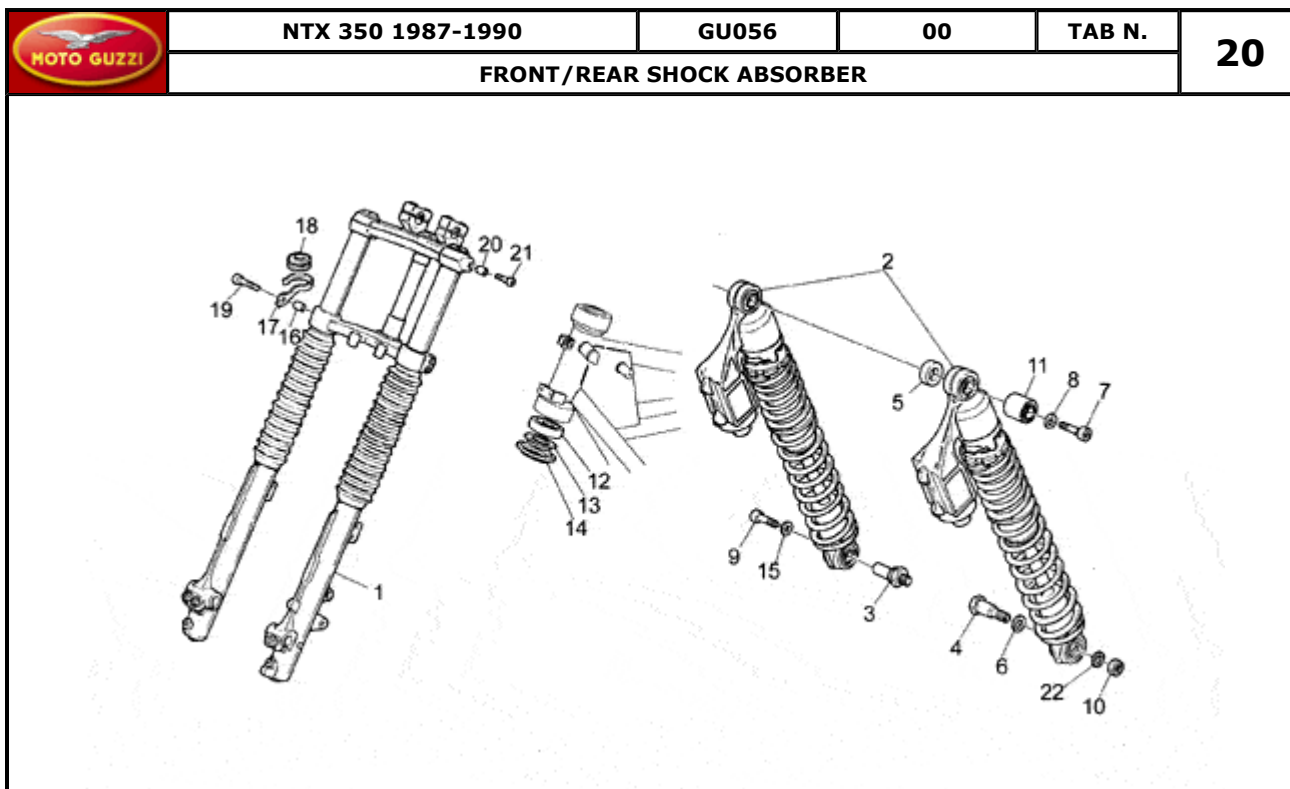

Pos.	Description	Year	I_M_	Country	Version	Code	Q.ty	P.Cod.
1	Front fork	-	-	-	-	g	GU27490216	1
	Front fork	-	-	-	-	r	GU27490215	1
2	Shock absorber-pair	-	-	-	-	-	GU31999236	1
3	Pin	-	-	-	-	-	GU23555281	1
4	Pin	-	-	-	-	-	GU23555280	1
5	Spacer	-	-	-	-	-	GU91181407	2
6	Washer	-	-	-	-	-	GU95007210	1
7	Screw	-	-	-	-	-	GU98832420	2
8	Washer	-	-	-	-	-	GU95007208	2
9	Screw	-	-	-	-	-	GU98830416	1
10	Nut	-	-	-	-	-	GU92602411	1
11	Silent-block	-	-	-	-	-	GU27530532	4
12	Tap.roller bearing	-	-	-	-	-	GU92249225	2
13	Clearance washer	-	-	-	-	-	GU14516700	2
14	Dust cover	-	-	-	-	-	GU14517000	2
15	Washer	-	-	-	-	-	GU95100256	1
16	Spacer	-	-	-	-	-	GU27504915	1
17	Cable-guide	-	-	-	-	-	GU27658415	2
18	Ring	-	-	-	-	-	GU27658215	2
19	Screw M6X35	-	-	-	-	-	GU98620335	1
20	Spacer	-	-	-	-	-	GU91180802	1
21	Screw M8X40	-	-	-	-	-	GU98620440	1
22	Notched washer	-	-	-	-	-	GU95022110	1