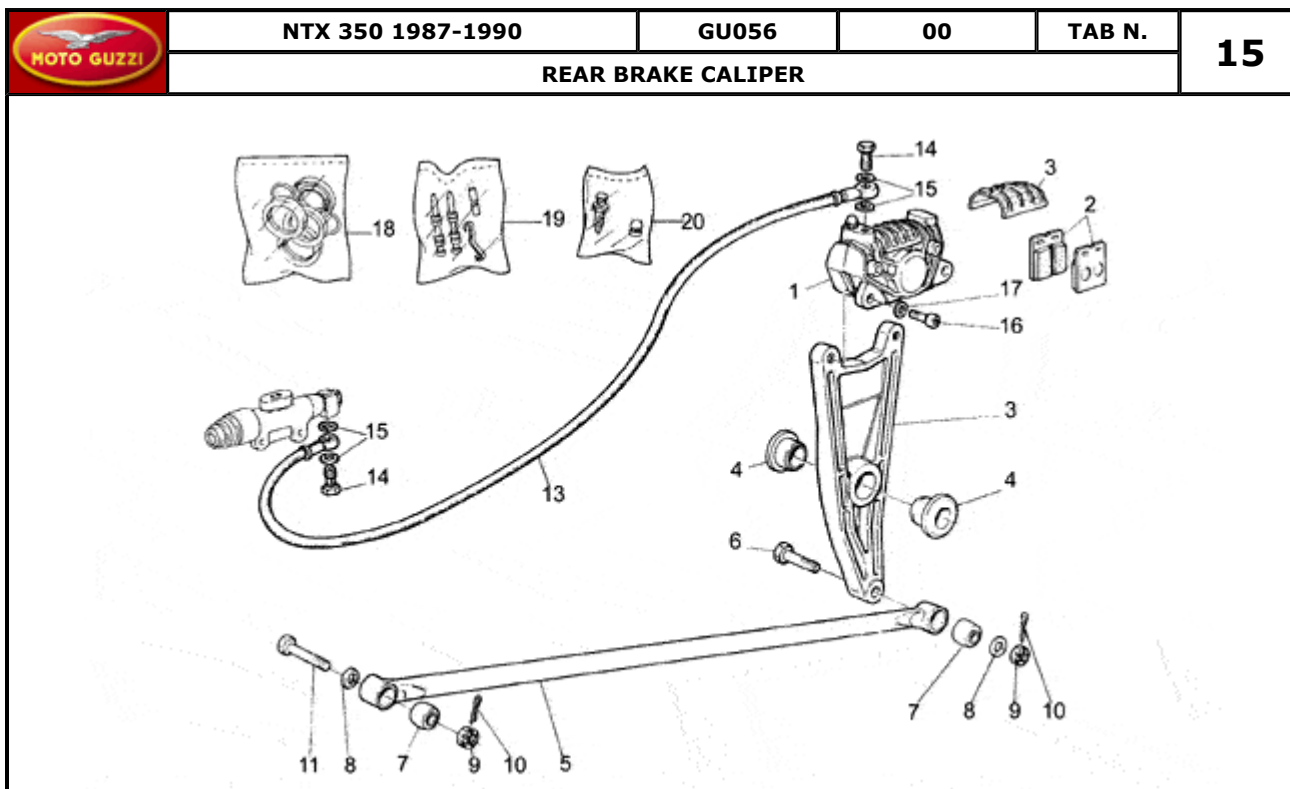

Pos.	Description	Year	I_M_	Country	Version	Code	Q.ty	P.Cod.
1	Rear brake caliper	-	-	-	-	GU23653011	1	
2	Pads pair BREMBO	-	-	-	-	GU27654610	1	
3	Clamp	-	-	-	-	GU27655810	1	
4	Bush	-	-	-	-	GU27636010	2	
5	Rod	-	-	-	-	GU27636610	1	
6	Screw	-	-	-	-	GU27636910	1	
7	Silent-block	-	-	-	-	GU27551810	2	
8	Washer	-	-	-	-	GU27636711	2	
9	Nut	-	-	-	-	GU92731100	2	
10	Split pin	-	-	-	-	GU95401218	2	
11	Screw	-	-	-	-	GU27636810	1	
13	Rear brake hose	-	-	-	-	GU27657110	1	
14	Oil pipe screw *	-	-	-	-	GU95990028	2	
15	Gasket	-	-	-	-	GU25656100	4	
16	Screw	-	-	-	-	GU98612422	2	
17	Spring washer 8x15x0,3	-	-	-	-	GU61270300	2	
18	Brake caliper rev. kit BREMBO	-	-	-	-	GU39659000	1	
19	Pins+spring BREMBO	-	-	-	-	GU39659100	1	
20	Bleeder+cap BREMBO D.6	-	-	-	-	GU65659200	1