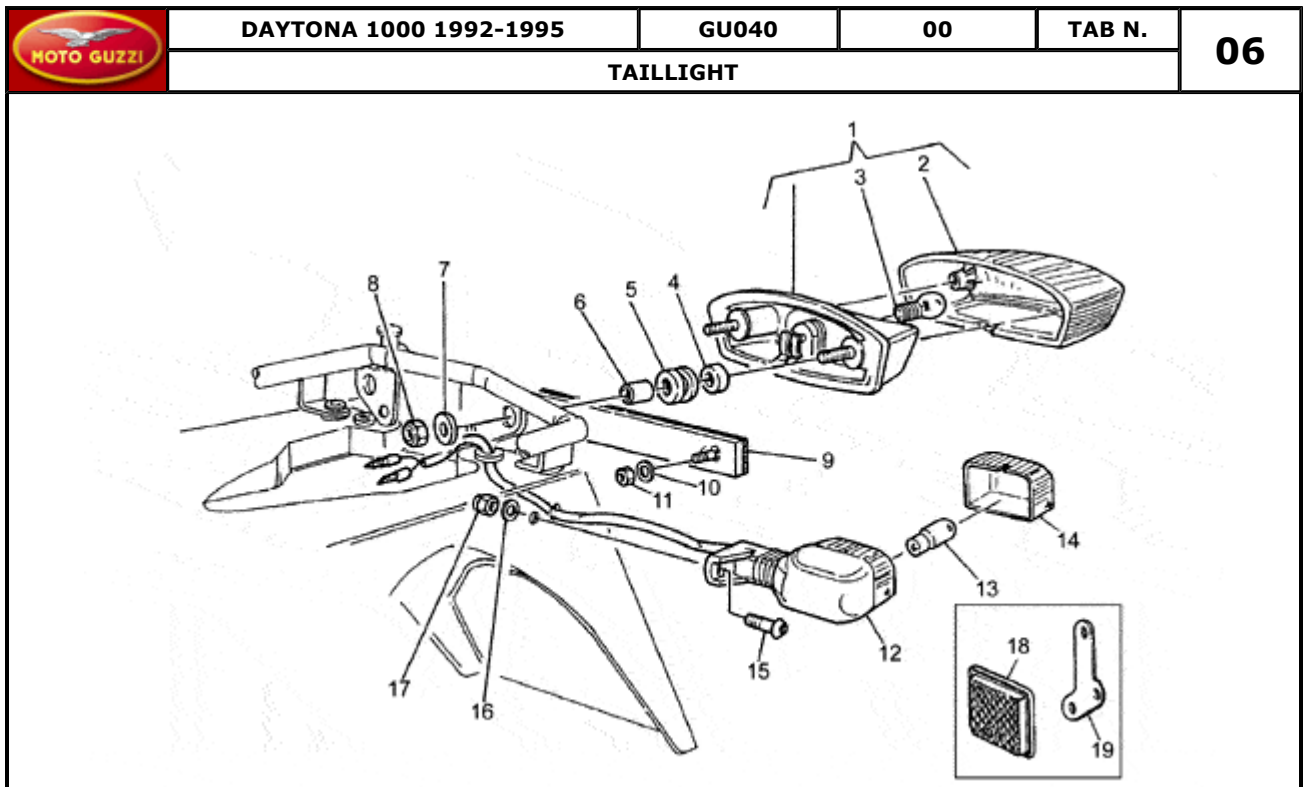

Pos.	Description	Year	I_M	Country	Version	Code	Q.ty	P.Cod.
1	Taillight	-	-	-	-	GU31740960	1	
2	Taillight lens	-	-	-	-	GU31741760	1	
3	Lamp 12V/5-21W	-	-	-	-	GU93450224	1	
4	Spacer	-	-	-	-	GU91180605	2	
5	Rubber spacer	-	-	-	-	GU91551085	2	
6	Spacer	-	-	-	-	GU91180607	2	
7	Washer 5,3x10x0,5	-	-	-	-	GU95100121	2	
8	Nut M6x1	-	-	-	-	GU92630206	2	
9	Rear reflector	-	-	-	-	GU28745800	1	
10	Washer	-	-	-	-	GU95129080	2	
11	Nut	-	-	-	-	GU92602204	2	
12	Rear RH turn indicator	-	-	-	2A-E	GU30751601	1	
	Turn indicator	-	-	-	1A-C	GU30750600	1	
13	Lamp 12V-10W	-	-	-	-	GU93450127	2	
14	Turn indicator lens	-	-	-	1A-C	GU30753700	2	
	Turn indicator lens	-	-	-	2A-E	GU30753701	2	
15	Screw	-	-	-	-	GU98230620	2	
16	Washer	-	-	-	-	GU95000206	2	
17	Nut M6x1	-	-	-	-	GU92630106	2	
18	Rear reflector, red	-	-	USA	-	GU14781570	2	
19	Reflector support	-	-	USA	-	GU30781820	2