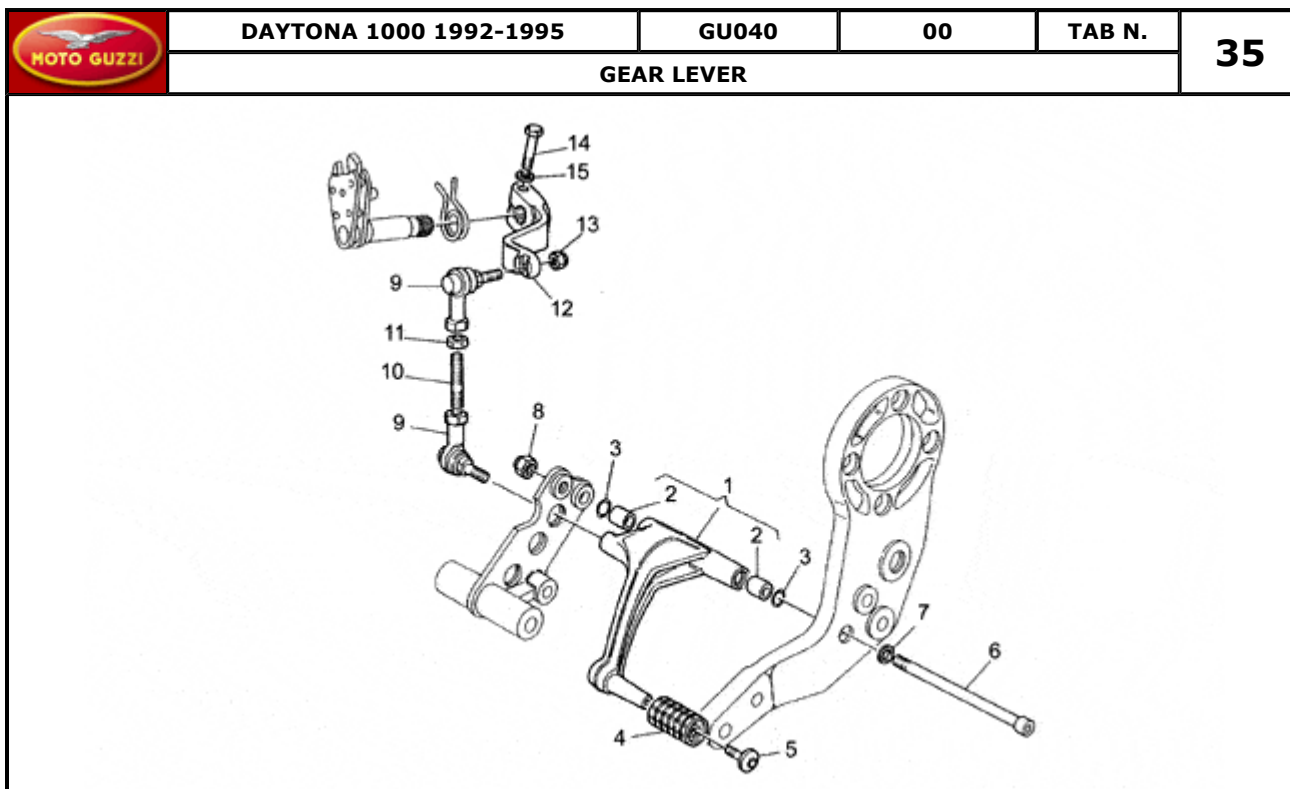

Pos.	Description	Year	I_M	Country	Version	Code	Q.ty	P.Cod.
1	Complete gearchange lever	-	-	-	-	GU37250805	1	
2	Bush	-	-	-	-	GU30252000	2	
3	O-ring	-	-	-	-	GU90706076	2	
4	Rubber spacer	-	-	-	-	GU14251001	1	
5	Screw	-	-	-	-	GU98230616	1	
6	Pin	-	-	-	-	GU98610410	1	
7	Washer	-	-	-	-	GU95004208	1	
8	Nut	-	-	-	-	GU92630208	1	
9	Fork	-	-	-	-	GU28258160	2	
10	Stud bolt	-	-	-	-	GU30257900	1	
11	Nut	-	-	-	-	GU92602206	1	
12	Lever	-	-	-	-	GU30258200	1	
13	Nut M6x1	-	-	-	-	GU92630206	1	
14	Hex screw M6X16	-	-	-	-	GU98054316	1	
15	Special washer	-	-	-	-	GU61013800	1