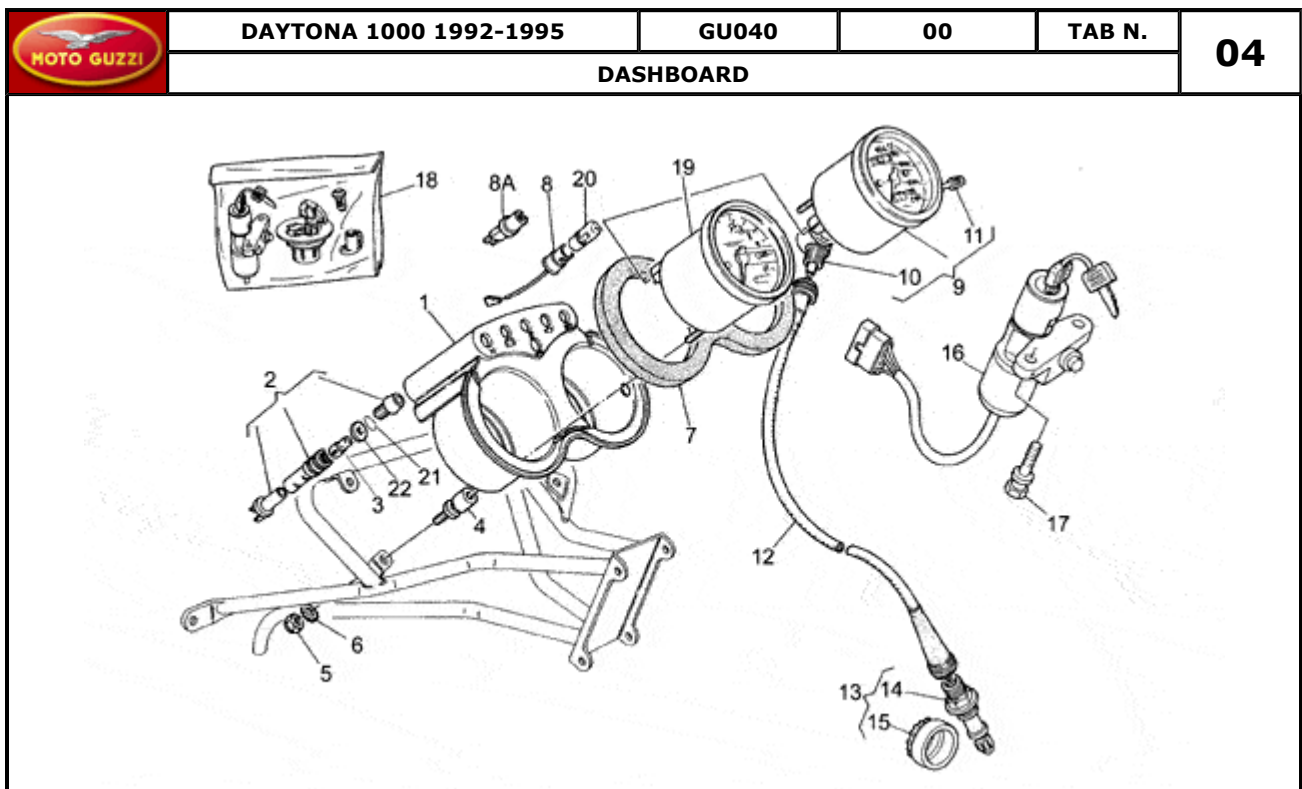

Pos.	Description	Year	I_M	Country	Version	Code	Q.ty	P.Cod.
1	Instrument container	-	-	-	-	GU30766200	1	
2	Indicator lamp, green	-	-	-	-	GU30758000	2	
	Indicator lamp, red	-	-	-	-	GU30758100	2	
	Indicator lamp, blue	-	-	-	-	GU30758200	1	
	Indicator lamp, orange	-	-	-	-	GU30758330	1	
3	Lamp 12V 2W	-	-	-	-	GU93450134	6	
4	Silent-block	-	-	-	-	GU30503600	4	
5	Nut	-	-	-	-	GU92602205	4	
6	Notched washer	-	-	-	-	GU95021105	4	
7	Vibration-damping rubber	-	-	-	-	GU30765100	1	
8	Lampholder	-	-	-	-	GU14768650	2	
	Lampholder	-	-	-	-	GU14768650	2	
	Lampholder	-	-	-	-	GU30760630	2	
9	Speedometer Km/h	-	-	-	-	GU30761500	1	
	Speedometer Mhp	-	-	USA	-	GU28762451	1	
	Speedometer Mhp	-	-	J-UK	-	GU14761570	1	
10	Gear 90°	-	-	J-UK-USA	-	GU17768360	1	
	Gear 60°	-	-	-	-	GU23768310	1	
11	Knob	-	-	-	-	GU28762860	1	
12	Speedometer transmission	-	-	-	-	GU12760400	1	
13	Odometer gear 5/10	-	-	-	-	GU28762540	1	
14	Gear	-	-	-	-	GU28763340	1	
15	Chain ring Z11	-	-	-	-	GU14766110	1	
16	Key switch	-	-	-	-	GU30782500	1	
17	Special screw M8x15	-	-	-	-	GU97260415	2	
18	Lock hardware kit	-	-	-	-	GU30736800	1	
19	Electronic revolution counter	-	-	-	-	GU30767200	1	
20	Lamp 12v-3w	-	-	-	-	GU93450120	2	
21	O-ring	-	-	-	-	GU90706087	6	
22	Washer	-	-	-	-	GU90714101	6