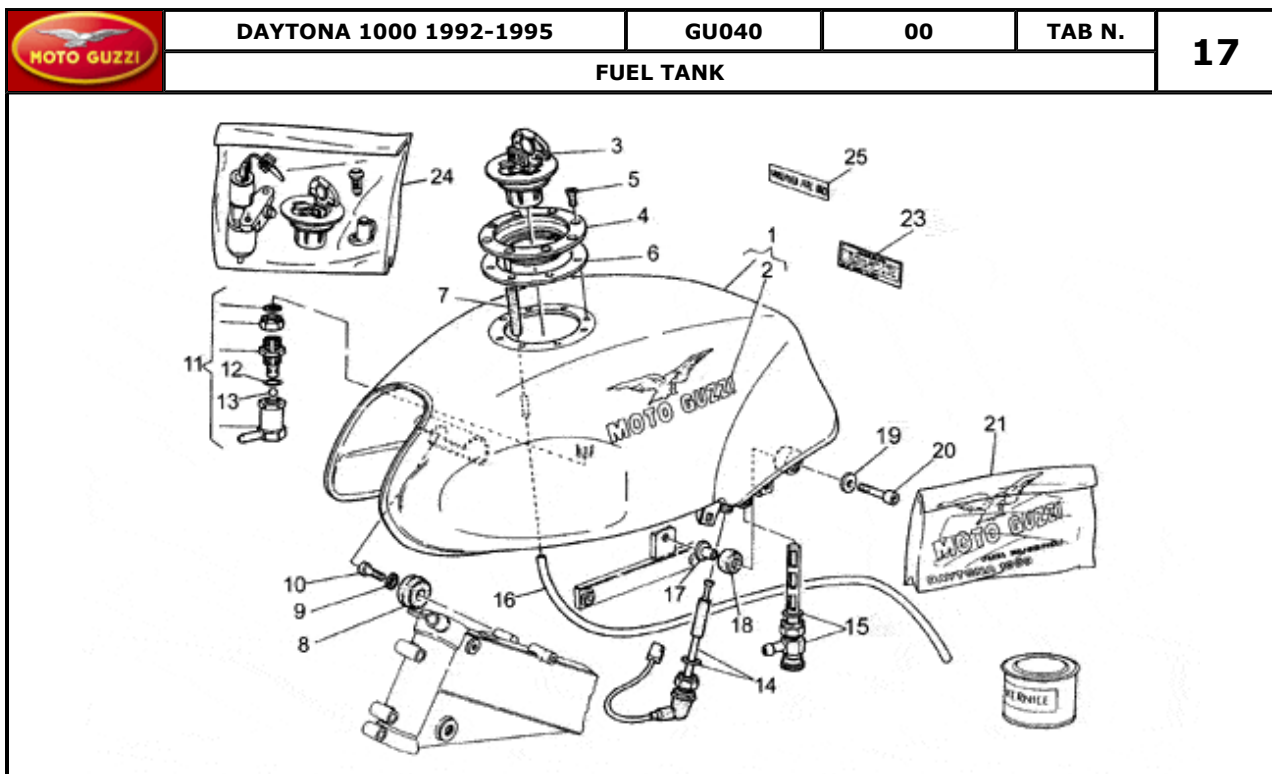

Pos.	Description	Year	I_M_	Country	Version	Code	Q.ty	P.Cod.
1	Fuel tank	-	-	-	r.	GU30100201	1	
	Fuel tank	-	-	-	gr	GU301002001	1	
2	Fuel tank decal	-	-	-	DO	GU19917835	2	
3	Fuel filler cap	-	-	-	-	GU30104100	1	
4	Ring nut	-	-	-	-	GU30102300	1	
5	Screw	-	-	-	-	GU98250512	8	
6	Gasket	-	-	-	-	GU30101700	1	
7	Pipe	-	-	-	-	GU30104300	1	
8	Rubber spacer	-	-	-	-	GU66103415	2	
9	Washer 8,4X13X0,8	-	-	-	-	GU14615901	2	
10	Screw	-	-	-	-	GU98622420	2	
11	Anti-return valve cpl	-	-	-	-	GU30104900	1	
12	O-ring	-	-	-	-	GU90706141	1	
13	Ball	-	-	-	-	GU92295907	1	
14	Fuel tank+Fuel sensor	-	-	-	-	GU30103000	1	
15	Fuel cock	-	-	-	-	GU29105460	1	
16	Rubber pipe 5X9	-	-	-	-	GU00823944050	1	
17	T bush	-	-	-	-	GU30103500	2	
18	Rubber spacer	-	-	-	-	GU30107100	2	
19	Washer 6,15x11x0,8	-	-	-	-	GU95004206	2	
20	Hex socket screw M6x18	-	-	-	-	GU98610335	2	
21	Decal set	-	-	-	DO	GU30923345	1	
23	Decal "Attention"	-	-	USA	-	GU30944300	1	
24	Lock hardware kit	-	-	-	-	GU30736800	1	
25	Decal "Unleaded"	-	-	AUS	-	GU29995755	1