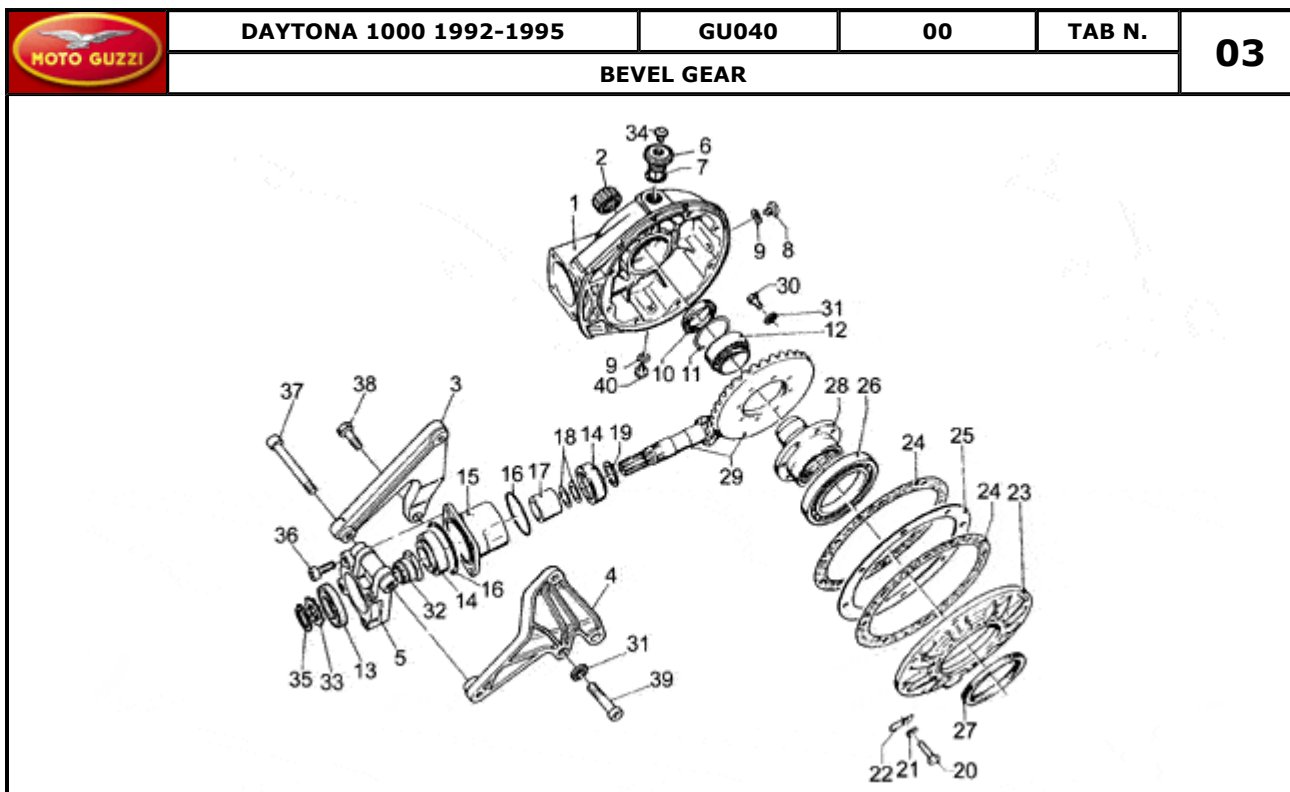

Pos.	Description	Year	I_M	Country	Version	Code	Q.ty	P.Cod.
1	Transmission	-	-	-	-	GU30350300	1	
2	Roller cage	-	-	-	-	GU92251027	1	
3	Ext. plate	-	-	-	-	GU30351045	1	
4	Int. plate	-	-	-	-	GU30352100	1	
5	Bearing support	-	-	-	-	GU30350900	1	
6	Oil plug	-	-	-	-	GU12022600	1	
7	O-ring 20,24X2,62	-	-	-	-	GU90706203	1	
8	Oil level plug	-	-	-	-	GU95980214	1	
9	Gasket	-	-	-	-	GU10528900	2	
10	Gasket ring	-	-	-	-	GU90403850	1	
11	Gasket ring	-	-	-	-	GU12351100	1	
12	Roller bearing 40x55x17	-	-	-	-	GU92254340	1	
13	Gasket ring	-	-	-	-	GU90403552	1	
14	Tap.roller bearing 25x5	-	-	-	-	GU92249227	2	
15	Flange	-	-	-	-	GU18352400	1	
16	Gasket 58,42x2,62	-	-	-	-	GU90706584	2	
17	Spacer	-	-	-	-	GU18355100	1	
18	Shim 0,1 mm	-	-	-	-	GU12355202	1	
	Shim 0,15 mm	-	-	-	-	GU12355203	1	
19	Spacer 1,8 mm	-	-	-	-	GU19355328	1	
	Spacer 1 mm	-	-	-	-	GU19355320	1	
	Spacer 1,1 mm	-	-	-	-	GU19355321	1	
	Spacer 1,2 mm	-	-	-	-	GU19355322	1	
	Spacer 1,3 mm	-	-	-	-	GU19355323	1	
	Spacer 1,4 mm	-	-	-	-	GU19355324	1	
	Spacer 1,5 mm	-	-	-	-	GU19355325	1	
	Spacer 1,6 mm	-	-	-	-	GU19355326	1	
	Spacer 1,9 mm	-	-	-	-	GU19355329	1	
	Spacer 1,7 mm	-	-	-	-	GU19355327	1	
20	Screw M8X25	-	-	-	-	GU98054425	6	
21	Spring washer 8x15x0,3	-	-	-	-	GU61270300	6	
22	Plate	-	-	-	-	GU95187008	6	
23	Flange	-	-	-	-	GU17350400	1