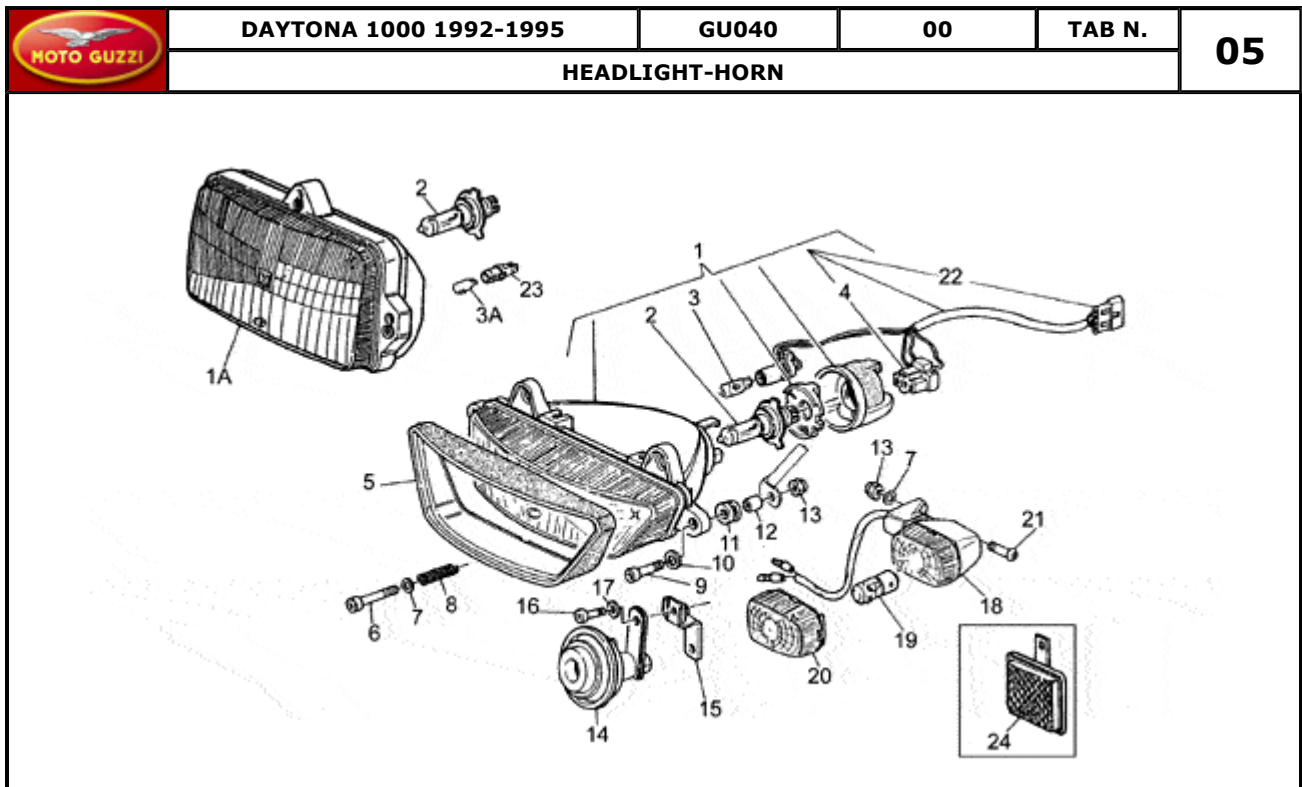

Pos.	Description	Year	I_M	Country	Version	Code	Q.ty	P.Cod.
1	Cpl headlightsteering headligh	-	-	AUS-J-UK	-	GU30740515	1	
	Headlight	-	-	USA	-	GU30740520	1	
	Headlight	-	-	-	-	GU30740500	1	
2	Lamp 12V-55/60W	-	-	-	-	GU93450232	1	
3	Lamp 12v-3w	-	-	-	-	GU93450120	1	
	Lamp 12V 5W	-	-	J-UK	-	GU93450150	1	
4	Lampholder	-	-	-	-	GU14756255	1	
5	Light frame	-	-	-	-	GU30741800	1	
6	Hex socket screw M6x18	-	-	-	-	GU98610335	1	
7	Washer	-	-	-	-	GU95000206	1	
8	Spring	-	-	-	-	GU94321124	1	
9	Hex socket screw M6X25	-	-	-	-	GU98622325	2	
10	Washer 6,15x11x0,8	-	-	-	-	GU95004206	2	
11	Rubber spacer	-	-	-	-	GU91551080	2	
12	Spacer	-	-	-	-	GU91180709	2	
13	Nut M6x1	-	-	-	-	GU92630106	4	
14	Horn	-	-	-	-	GU30743700	1	
15	Clamp	-	-	-	-	GU30744200	1	
16	Screw	-	-	-	-	GU98622415	1	
17	Washer 8,4X13X0,8	-	-	-	-	GU14615901	1	
18	Turn indicator	-	-	-	1A-C	GU30750600	2	
	Rear LH turn indicator	-	-	-	2A-E	GU30750601	2	
19	Lamp 12V-10W	-	-	-	-	GU93450127	2	
20	Turn indicator lens	-	-	-	1A-C	GU30753700	2	
	Turn indicator lens	-	-	-	2A-E	GU30753701	2	
21	Screw	-	-	-	-	GU98230620	2	
22	4-way connector	-	-	-	-	GU17756160	1	
23	Lampholder	-	-	AUS-J-UK	-	GU14768650	1	
	Washer 5,3x10x0,5	-	-	-	-	GU95100121	4	
24	Reflector, amber	-	-	USA	-	GU14781670	2