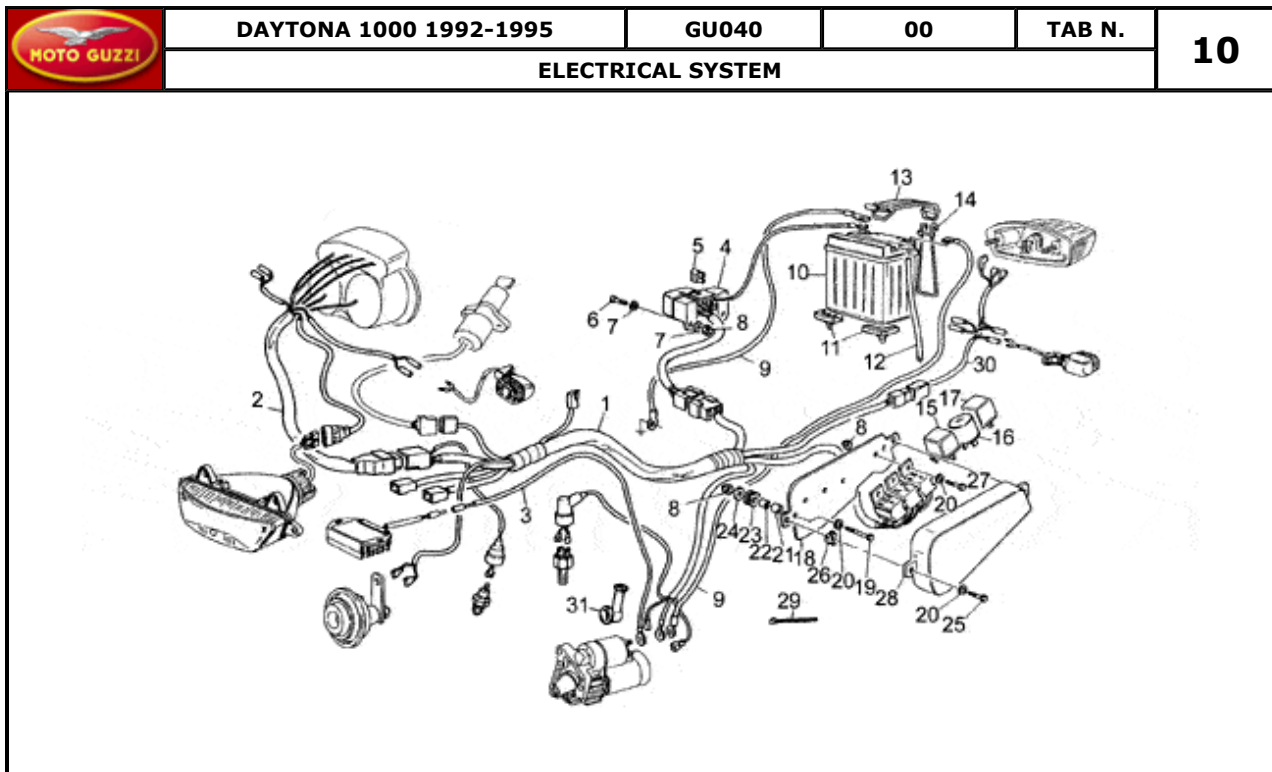

Pos.	Description	Year	I_M_	Country	Version	Code	Q.ty	P.Cod.
1	Main wiring harness	-	-	-	-	GU30747100	1	
2	Dashboard cable	-	-	-	-	GU30747200	1	
3	Starter motor wiring harness	-	-	-	-	GU30726400	1	
4	Fuse holder box	-	-	-	-	GU30743000	1	
5	Fuse 15A	-	-	-	-	GU28742560	6	
6	Screw	-	-	-	-	GU98622218	2	
7	Washer 5,25x14x1,5	-	-	-	-	GU95100059	4	
8	Nut	-	-	-	-	GU92630105	4	
9	Wire	-	-	-	-	GU30748400	2	
10	Battery YB 16B-A	-	-	-	Y	GU30704500	1	
11	Drift	-	-	-	-	GU30707300	4	
12	Breather pipe	-	-	-	-	GU00823946060	1	
13	Fixing snap	-	-	-	-	GU14102600	1	
14	Battery hook	-	-	-	-	GU30705700	2	
15	Siren relay	-	-	-	-	GU28732560	1	
16	Flasher unit	-	-	-	-	GU17750520	1	
17	Starting relay	-	-	-	-	GU30732510	2	
18	Clamp	-	-	-	-	GU30477000	1	
19	Screw	-	-	-	-	GU98054230	2	
20	Washer	-	-	-	-	GU95004205	4	
21	Spacer	-	-	-	-	GU91180709	2	
22	Spacer	-	-	-	-	GU91180608	2	
23	Rubber spacer	-	-	-	-	GU91551080	2	
24	Washer	-	-	-	-	GU95100060	4	
25	Screw	-	-	-	-	GU98054216	2	
26	Captive nut	-	-	-	-	GU92660501	2	
27	Screw	-	-	-	-	GU98054212	3	
28	Cover	-	-	-	-	GU30477300	1	
29	Hose clamp 3,6x20,6	-	-	-	-	GU14609650	1	
30	Taillight wiring harn.	-	-	-	-	GU30747300	1	
31	Cap	-	-	-	-	GU19707100	1