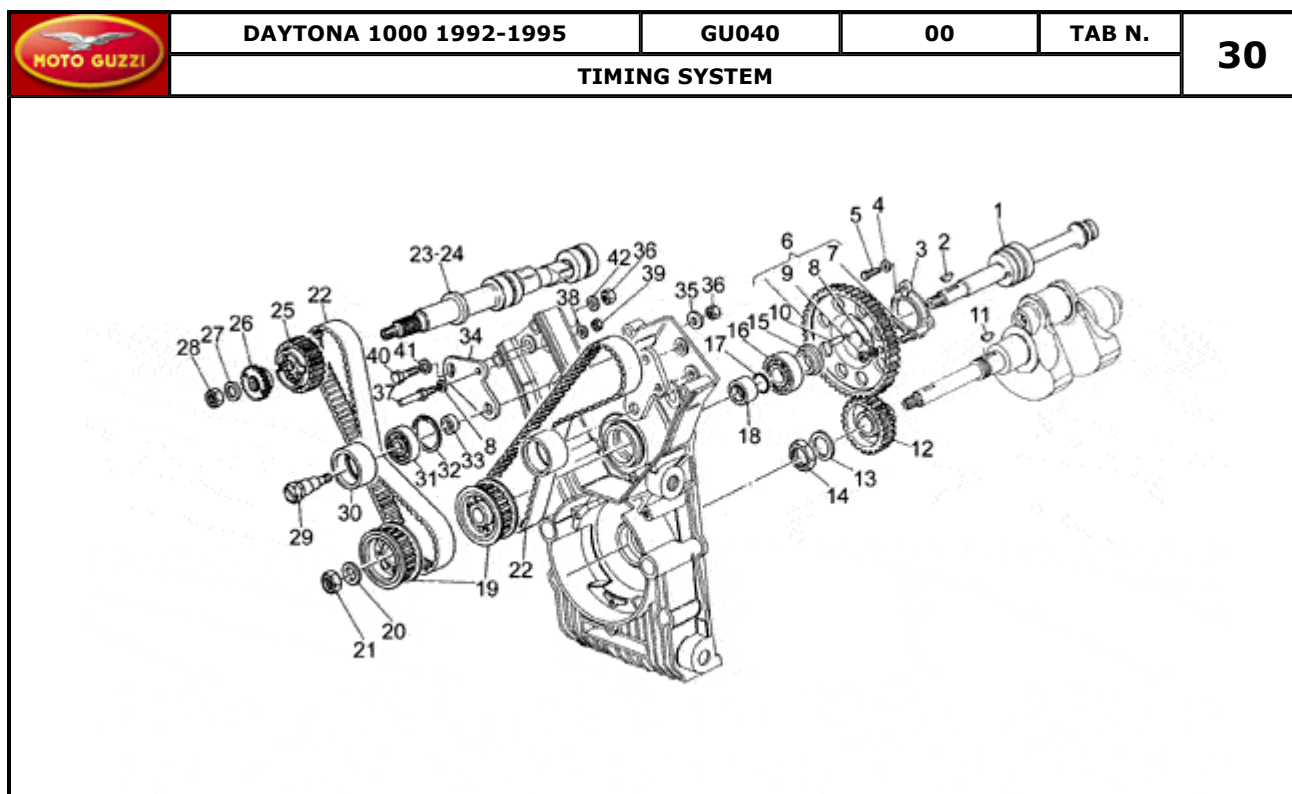

Pos.	Description	Year	I_M	Country	Version	Code	Q.ty	P.Cod.
1	Shaft	-	-	-	-	GU30052000	1	
2	Transmission key	-	-	-	-	GU91600565	1	
3	Flange	-	-	-	-	GU12054000	1	
4	Washer 6,5x11x2	-	-	-	-	GU95120065	3	
5	Hex screw M6X20	-	-	-	-	GU98054320	3	
6	Timing gear	-	-	-	-	GU30054400	1	
7	Pin	-	-	-	-	GU30054700	1	
8	Washer	-	-	-	-	GU95000206	3	
9	Nut	-	-	-	-	GU92601406	1	
10	Pin	-	-	-	-	GU14234600	2	
11	Transmission key	-	-	-	-	GU91702355	1	
12	Gear	-	-	-	-	GU30072000	1	
13	Washer 25,5x35x2	-	-	-	-	GU95100837	1	
14	Nut M25	-	-	-	-	GU92602525	1	
15	Spacer	-	-	-	-	GU30057700	1	
16	Bearing 20X47X14	-	-	-	-	GU92201220	1	
17	Gasket ring 18,77X1,78	-	-	-	-	GU90706188	1	
18	Spacer	-	-	-	-	GU30057900	1	
19	Distribution pulley	-	-	-	-	GU30057400	2	
20	Washer 17X27X2	-	-	-	-	GU95004217	1	
21	Nut M6X1,5	-	-	-	-	GU92602316	1	
22	Timing belt	-	-	-	-	GU30055300	2	
23	RH camshaft	-	-	-	-	GU30053300	1	
24	LH camshaft	-	-	-	-	GU30053301	1	
25	Camshaft pulley	-	-	-	-	GU30056500	2	
26	Gear	-	-	-	-	GU30056400	2	
27	Washer	-	-	-	-	GU95100524	2	
28	Nut M14X1,5	-	-	-	-	GU92602514	2	
29	Belt tensioner pin	-	-	-	-	GU30059300	2	
30	Belt tensioner	-	-	-	-	GU30058700	2	
31	Bearing 15X42X13	-	-	-	-	GU92201414	2	
32	Circlip	-	-	-	-	GU90272042	2	
33	Spacer	-	-	-	-	GU91181206	2