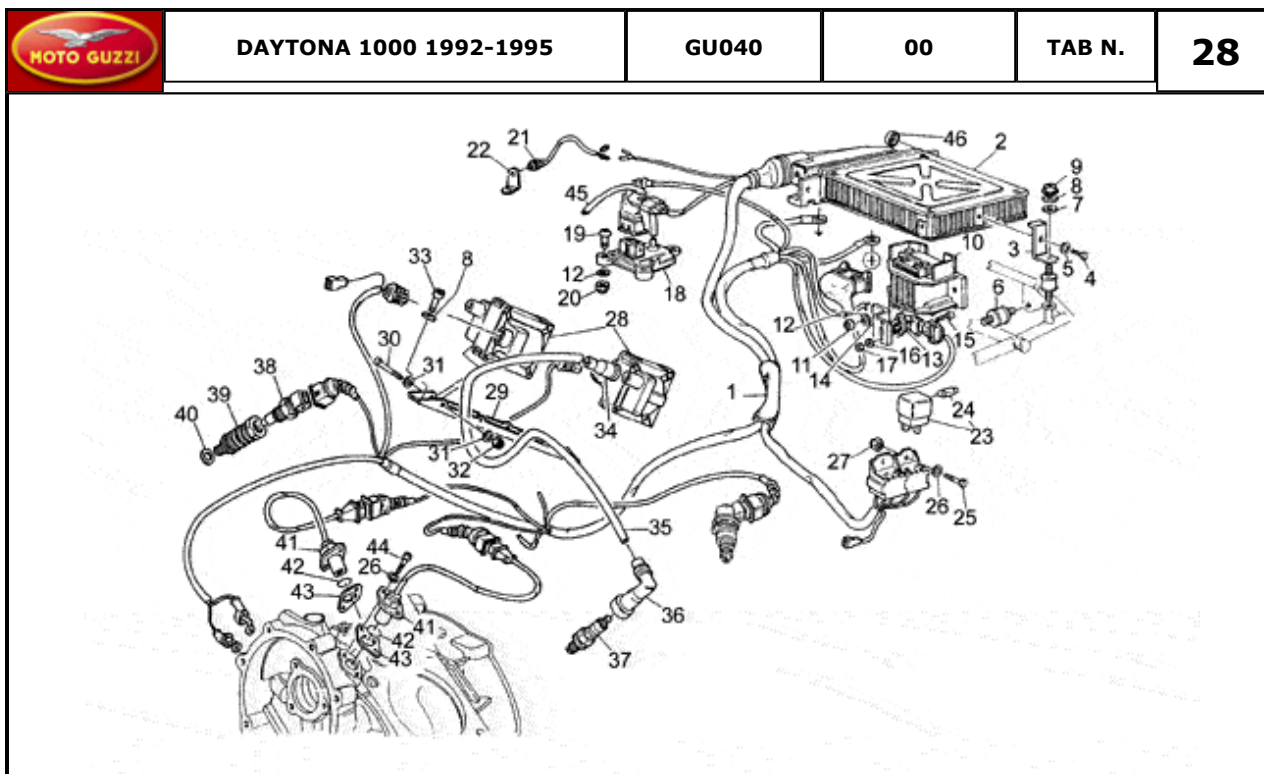

Pos.	Description	Year	I_M_	Country	Version	Code	Q.ty	P.Cod.
1	Injection wiring	-	-	-	-	GU30725800	1	
2	Electronic control unit	-	-	-	-	GU30729500	1	
3	Clamp	-	-	-	-	GU30728700	1	
4	Screw	-	-	-	-	GU98054210	1	
5	Washer	-	-	-	-	GU95000205	1	
6	Block	-	-	-	-	GU29737960	5	
7	Washer 6,4x12x1,2	-	-	-	-	GU95100141	3	
8	Washer 6,4x10x0,7	-	-	-	-	GU14217901	5	
9	Self-locking nut M6	-	-	-	-	GU92660006	3	
10	Power modules	-	-	-	-	GU29724460	1	
11	Nut M6x1	-	-	-	-	GU92630106	2	
12	Washer 6,15x11x0,8	-	-	-	-	GU95004206	5	
13	Air temp. Sensor	-	-	-	-	GU30729331	1	
14	Sensor support	-	-	-	-	GU30728230	1	
15	Screw	-	-	-	-	GU98610110	2	
16	Washer	-	-	-	-	GU95120032	2	
17	Nut	-	-	-	-	GU92601003	2	
18	Pressure sensor	-	-	-	-	GU29727061	1	
19	Screw	-	-	-	-	GU98230622	3	
20	Nut M6x1	-	-	-	-	GU92630206	3	
21	Led	-	-	-	-	GU29727860	1	
22	Support plate	-	-	-	-	GU30732900	1	
23	Relay Siemens A302/B1008	-	-	-	-	GU30732560	2	
24	Fuse 16A	-	-	-	-	GU17742550	2	
25	Screw	-	-	-	-	GU98054212	2	
26	Washer	-	-	-	-	GU95004205	6	
27	Nut	-	-	-	-	GU92630105	1	
28	HT coil	-	-	-	-	GU30716500	2	
29	Coil holder	-	-	-	-	GU30716700	1	
30	Screw	-	-	-	-	GU98610130	4	
31	Washer	-	-	-	-	GU95004204	8	
32	Nut M4x0,7	-	-	-	-	GU92630104	4	
33	Hex socket screw M6x16	-	-	-	-	GU98612316	2	
34	Cap	-	-	-	-	GU14717600	2