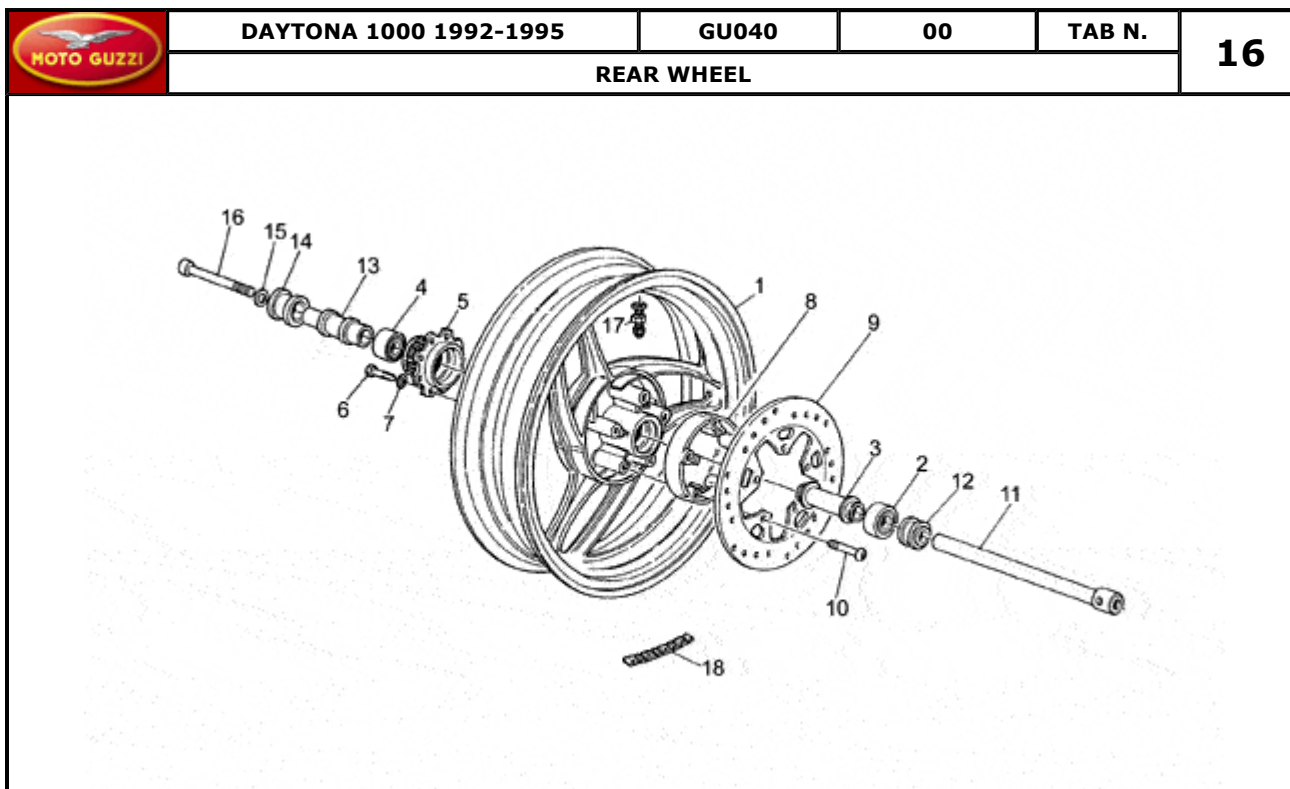

Pos.	Description	Year	I_M_	Country	Version	Code	Q.ty	P.Cod.
1	Rear wheel	-	-	-	-	GU30630601	1	
	Rear wheel	-	-	-	-	GU30630600	1	
2	Ball bearing 20X47X14	-	-	-	-	GU92204220	1	
3	Spacer	-	-	-	-	GU30634000	1	
4	Ball bearing	-	-	-	-	GU92218422	1	
5	Slider	-	-	-	-	GU30335200	1	
6	Screw M8X25	-	-	-	-	GU12067701	8	
7	Washer 8,4X13X0,8	-	-	-	-	GU14615901	8	
8	Flange	-	-	-	-	GU30632400	1	
9	Rear brake disc	-	-	-	-	GU30635701	1	
10	Screw	-	-	-	-	GU98230845	5	
11	Pin	-	-	-	-	GU30633301	1	
12	LH outer spacer	-	-	-	-	GU30634802	1	
13	RH inner spacer	-	-	-	-	GU30634100	1	
14	Spacer	-	-	-	-	GU30634801	10	
15	Washer 13x18x1,7	-	-	-	-	GU30217900	1	
16	Screw	-	-	-	-	GU30632600	1	
17	Air valve	-	-	-	-	GU28617760	1	
18	Counterweight	-	-	-	-	GU14616150	1