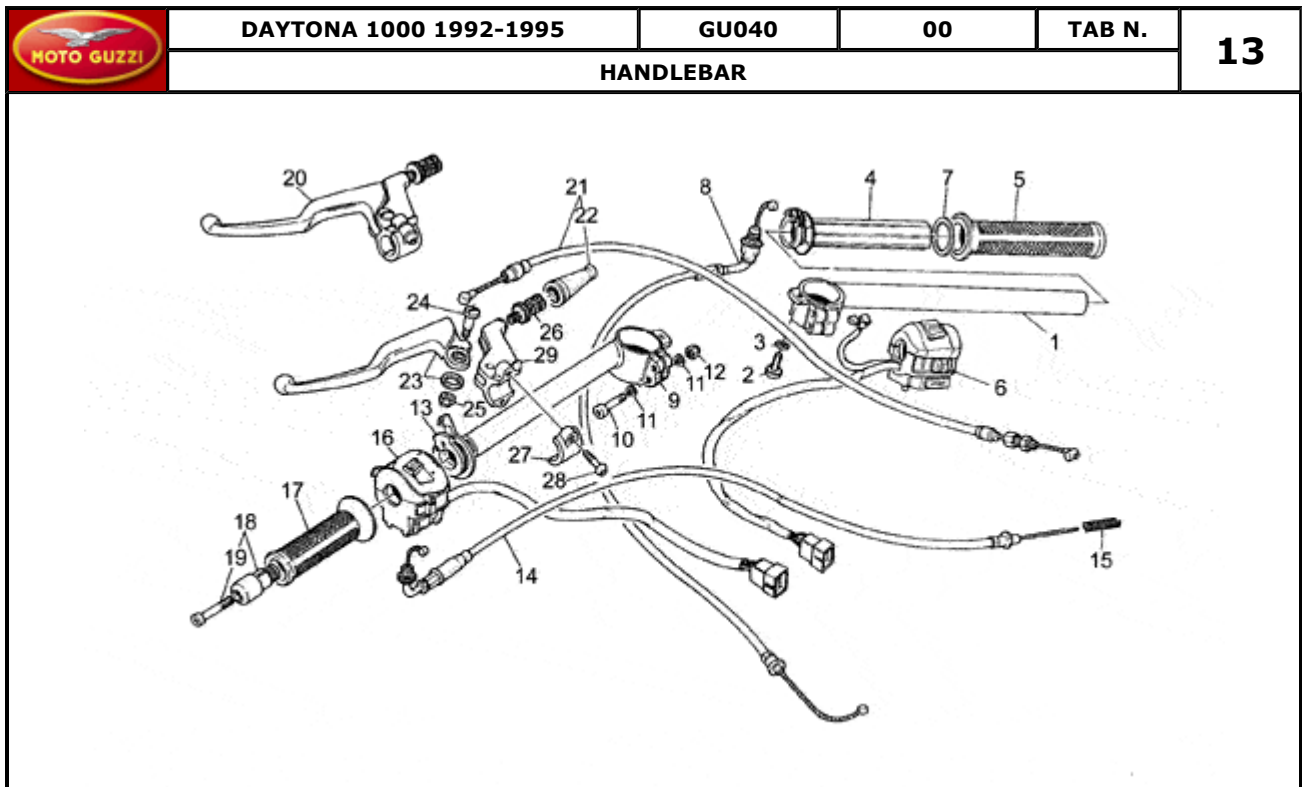

Pos.	Description	Year	I_M	Country	Version	Code	Q.ty	P.Cod.
1	Right half handlebar	-	-	-	-	GU30600600	1	
2	Screw	-	-	-	-	GU98230612	2	
3	Washer 6,4x10x0,7	-	-	-	-	GU14217901	2	
4	Throttle pipe w/out hand grip	-	-	-	-	GU30603800	1	
5	RH hand grip	-	-	-	-	GU30603500	1	
6	RH lights selector	-	-	-	-	GU30738800	1	
	RH lights selector	-	-	USA	-	GU30738820	1	
7	Nylon washer	-	-	-	-	GU30606900	1	
8	Throttle cable	-	-	-	-	GU30117500	1	
9	Left half handlebar	-	-	-	-	GU30600700	1	
10	Hex socket screw M6x18	-	-	-	-	GU98610335	4	
11	Washer	-	-	-	-	GU95001206	8	
12	Nut M6x1	-	-	-	-	GU92630206	4	
13	Choke control	-	-	-	-	GU30135200	1	
14	Choke cable	-	-	-	-	GU30132800	1	
15	Return spring 7x1,1x25	-	-	-	-	GU94321073	1	
16	LH lights selector	-	-	-	-	GU30738000	1	
17	LH hand grip	-	-	-	-	GU30603000	1	
18	H.bars anti.v weight	-	-	-	-	GU30602700	2	
19	Hex socket screw M6x18	-	-	-	-	GU98610335	2	
20	Clutch control	-	-	-	-	GU30605500	1	
21	Clutch cable	-	-	-	-	GU30093000	1	
22	Bellows	-	-	-	-	GU23093870	1	
23	Body	-	-	-	-	00000000	1	
24	Lever pin	-	-	-	-	GU30530528	1	
25	Nut	-	-	-	-	GU92602206	1	
26	Register	-	-	-	-	GU30602500	1	
27	U-bolt	-	-	-	-	GU30601000	1	
28	Screw	-	-	-	-	GU30530529	2	
29	Bear clutch lever supp.	-	-	-	-	GU30601800	1