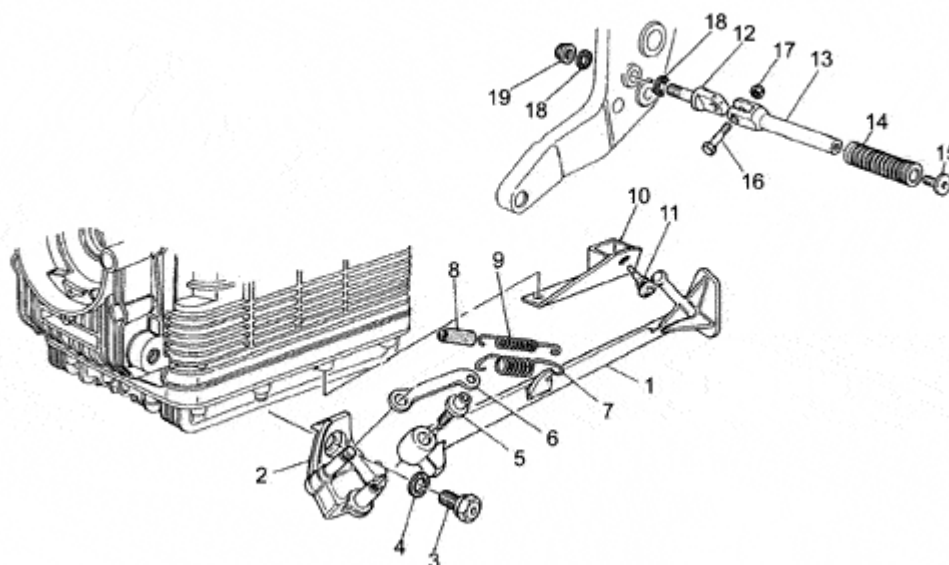

DAYTONA 1000 1992-1995	GU040	00	TAB N.	14
	FOOT RESTS - LATERAL STAND				

Pos.	Description	Year	I_M_	Country	Version	Code	Q.ty	P.Cod.
1	Lateral stand	-	-	-	-	GU30432100	1	
2	Clamp	-	-	-	-	GU30433400	1	
3	Screw	-	-	-	-	GU30432801	1	
4	Special washer	-	-	-	-	GU95021114	1	
5	Central stand fixing screw	-	-	-	-	GU30433200	1	
6	Plate	-	-	-	-	GU30432700	1	
7	Outer spring	-	-	-	-	GU30434001	1	
8	Pipe	-	-	-	-	GU30433800	1	
9	Inner spring	-	-	-	-	GU30434000	1	
10	Clamp	-	-	-	-	GU30433600	1	
11	Drift	-	-	-	-	GU19705900	1	
12	Footrest support	-	-	-	-	GU30442701	2	
13	Front footrest	-	-	-	-	GU30443601	2	
14	Footrest rubber	-	-	-	-	GU30443200	2	
15	Screw	-	-	-	-	GU98230616	2	
16	Screw	-	-	-	-	GU98052325	2	
17	Nut M6x1	-	-	-	-	GU92630206	2	
18	Washer 10,5x16x1	-	-	-	-	GU19149800	4	
19	Nut	-	-	-	-	GU92660210	2