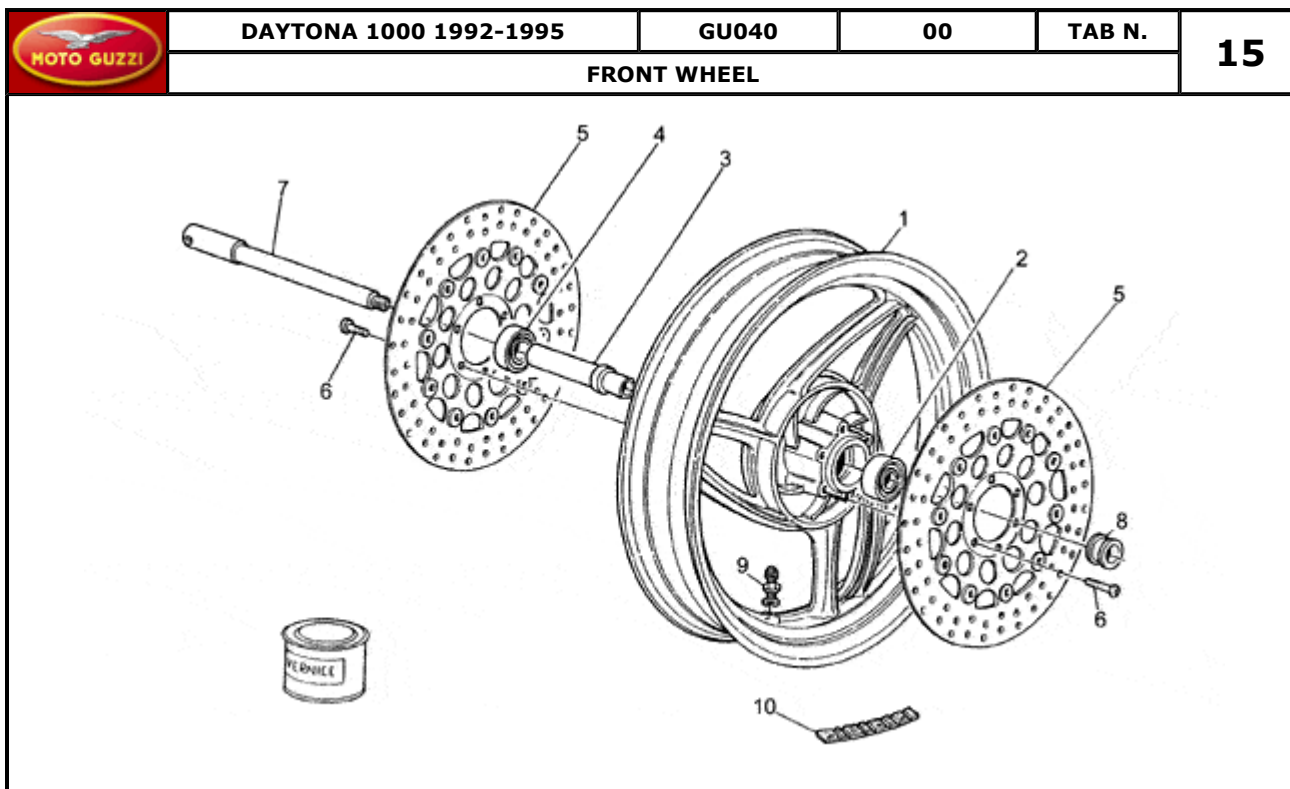

Pos.	Description	Year	I_M_	Country	Version	Code	Q.ty	P.Cod.
1	Front wheel	-	-	-	-	GU30610301	1	
	Front wheel	-	-	-	-	GU30610300	1	
2	Bearing	-	-	-	-	GU92204218	1	
3	Spacer	-	-	-	-	GU30615300	1	
4	Ball bearing 20X47X14	-	-	-	-	GU92204220	1	
5	Front brake disc	-	-	-	-	GU30613300	2	
6	Screw	-	-	-	-	GU98230825	12	
7	Pin	-	-	-	-	GU30614100	1	
8	Spacer	-	-	-	-	GU30616300	1	
9	Air valve	-	-	-	-	GU28617760	1	
10	Counterweight	-	-	-	-	GU14616150	1