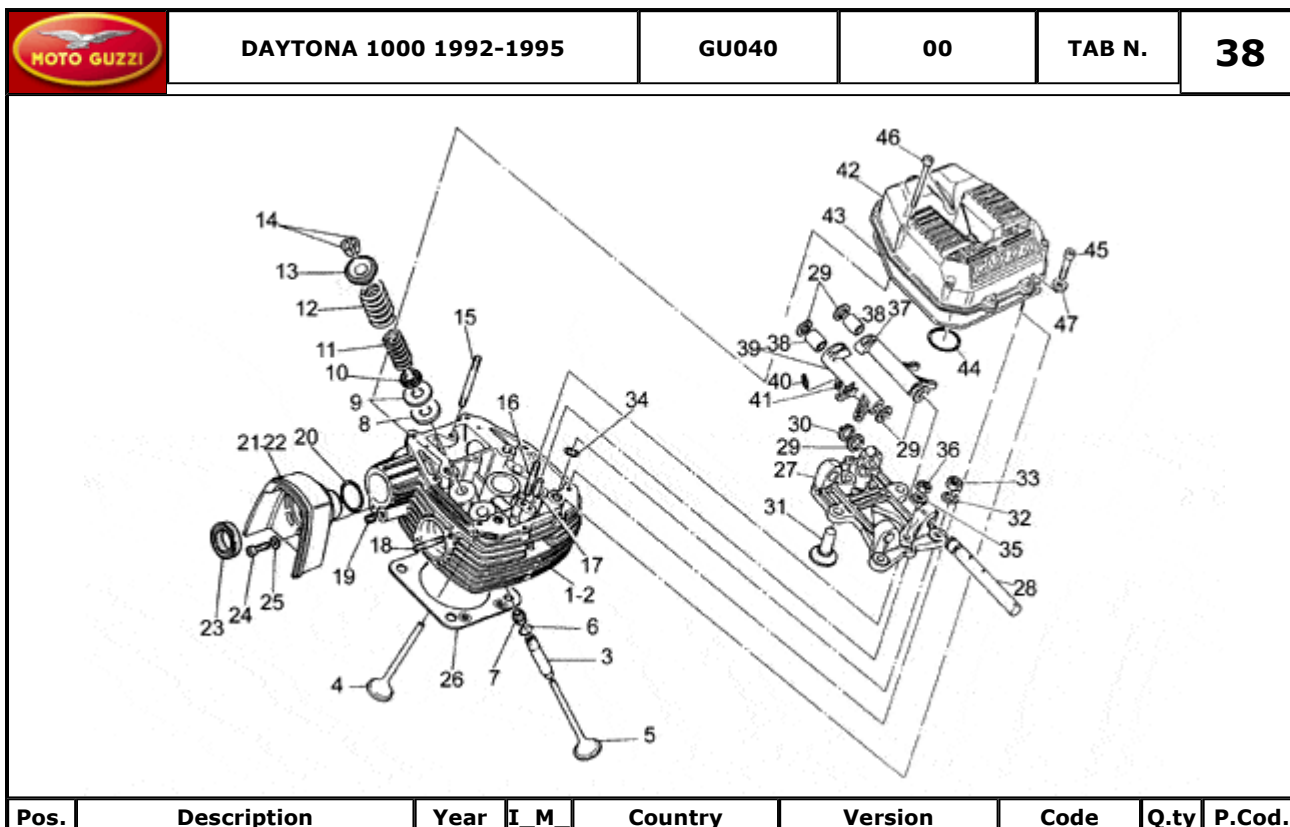

Pos.	Description	Year	I_M	Country	Version	Code	Q.ty	P.Cod.
1	RH cylinder head	-	-	-	-	GU30022100	1	
2	LH cylinder head	-	-	-	-	GU30022200	1	
3	Valve guide	-	-	-	-	GU30036800	8	
4	Intake valve	-	-	-	-	GU30036000	4	
5	Exhaust valve	-	-	-	-	GU30036100	4	
6	Snap ring	-	-	-	-	GU90353024	8	
7	Oil seal	-	-	-	-	GU30037800	8	
8	Spacer 1 mm	-	-	-	-	GU30037201	8	
9	Spacer 1,5 mm	-	-	-	-	GU30037202	8	
10	Lower cup	-	-	-	-	GU30037001	8	
11	Inner spring	-	-	-	-	GU30037601	8	
12	Outer spring	-	-	-	-	GU30037501	8	
13	Upper cup	-	-	-	-	GU30038001	8	
14	Half-cone	-	-	-	-	GU30038100	16	
15	Stud bolt	-	-	-	-	GU96451450	2	
16	Stud bolt	-	-	-	-	GU96451430	2	
17	Pin	-	-	-	-	GU95512063	4	
18	Stud bolt	-	-	-	-	GU96508052	4	
19	Plug	-	-	-	-	GU98450513	2	
20	O-ring	-	-	-	-	GU90706331	2	
21	RH pulley cover	-	-	-	-	GU30002400	1	
22	LH pulley cover	-	-	-	-	GU30002500	1	
23	Gasket ring 25X40X7	-	-	-	-	GU90412541	2	
24	Screw	-	-	-	-	GU98622320	2	
25	Washer 6,15x11x0,8	-	-	-	-	GU95004206	2	
26	Cylinder head gasket	-	-	-	-	GU30022000	2	
27	Support plate	-	-	-	-	GU30034800	2	
28	Rocker arms axis	-	-	-	-	GU30031800	4	
29	Thrust washer 1 mm	-	-	-	-	GU30032300	8	
	Thrust washer 1,2 mm	-	-	-	-	GU30032302	1	
30	Circlip	-	-	-	-	GU90271012	4	
31	Tappet	-	-	-	-	GU30045700	4	
32	Washer	-	-	-	-	GU95000210	8