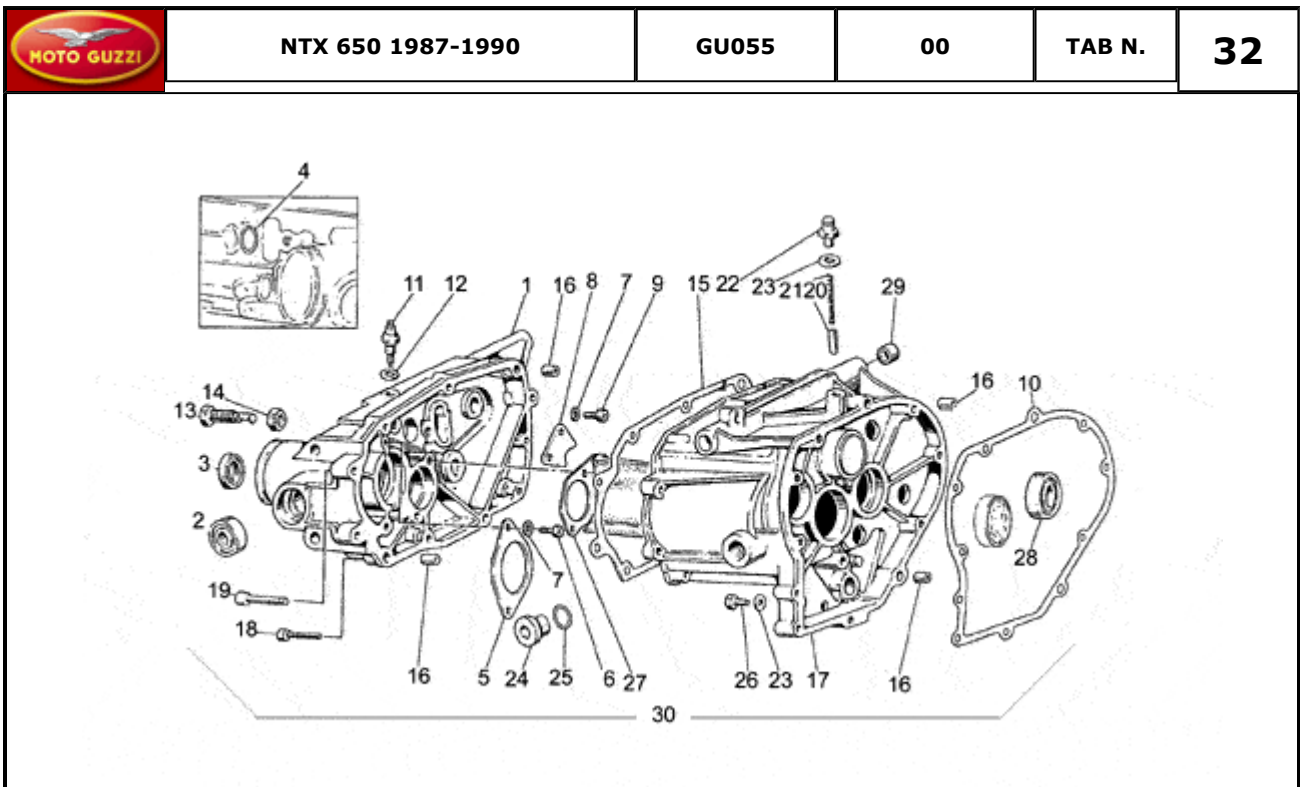

Pos.	Description	Year	I_M	Country	Version	Code	Q.ty	P.Cod.
1	Gearbox cover	-	-	-	-	GU23200870	1	
2	Bearing 15x35x11	-	-	-	-	GU92204215	2	
3	Gasket ring 28x40x7	-	-	-	-	GU90402841	1	
4	O-ring 13,95x2,92	-	-	-	-	GU90706140	1	
5	Plate	-	-	-	-	GU19213820	1	
6	Screw	-	-	-	-	GU98622314	4	
7	Washer 6,4x10x0,7	-	-	-	-	GU14217901	6	
8	Plate	-	-	-	-	GU19235800	1	
9	Screw	-	-	-	-	GU98622314	2	
10	Gasket	-	-	-	-	GU19200320	1	
11	Sensor	-	-	-	-	GU19207220	1	
12	Gasket 8,25x15x1	-	-	-	-	GU12154200	1	
13	Screw M12x1,25	-	-	-	-	GU19237800	1	
14	Low nut M12x1,25	-	-	-	-	GU92602512	1	
15	Gasket	-	-	-	-	GU19201120	1	
16	Bush 6,6x9x13	-	-	-	-	GU19002020	4	
17	Transmission cage	-	-	-	-	GU23200270	1	
18	Screw M6x30	-	-	-	-	GU98610330	7	
19	Screw	-	-	-	-	GU98610435	4	
20	Pawl	-	-	-	-	GU55234700	1	
21	Lever return spring	-	-	-	-	GU94321067	1	
22	Breather plug	-	-	-	-	GU31206500	1	
23	Gasket	-	-	-	-	GU10528900	2	
24	Oil plug	-	-	-	-	GU19351200	1	
25	O-ring 20,24X2,62	-	-	-	-	GU90706203	1	
26	Oil plug	-	-	-	-	GU95980213	1	
27	Oil bulhead	-	-	-	-	GU19208220	1	
28	Ball bearing 20x42x12	-	-	-	-	GU92201120	1	
29	Bush 10,25x15,7x8	-	-	-	-	GU19202320	2	
30	Gearbox assy	-	-	-	-	GU27991575	1