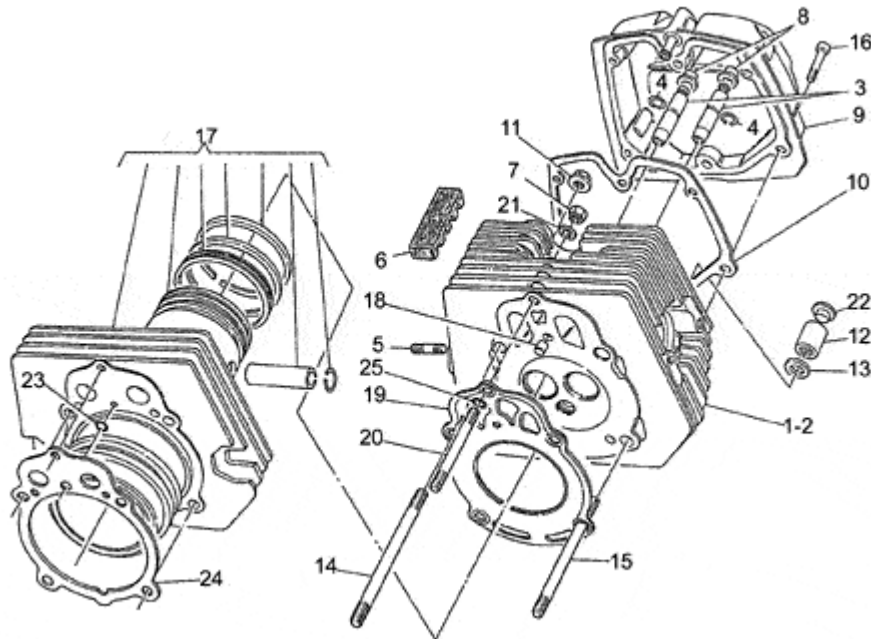

NTX 650 1987-1990	GU055	00	TAB N.	27
	CYLINDER HEAD				

Pos.	Description	Year	I_M_	Country	Version	Code	Q.ty	P.Cod.
1	RH cylinder head	-	-	-	-	GU23022170	1	
2	LH cylinder head	-	-	-	-	GU23022270	1	
3	Valve guide	-	-	-	-	GU61036801	4	
4	Snap ring	-	-	-	-	GU90353009	4	
5	Stud bolt	-	-	-	-	GU96506042	4	
6	Anti-vibration plate	-	-	-	-	GU19025300	4	
7	Nut	-	-	-	-	GU23021910	2	
8	Oil seal	-	-	-	-	GU19037820	4	
9	Valves cover	-	-	-	-	GU27023515	2	
10	Gasket	-	-	-	-	GU19023700	2	
11	Column nut	-	-	-	-	GU92660010	4	
12	Nut	-	-	-	-	GU31021900	4	
13	Washer 10,5X18X0,8	-	-	-	-	GU95129180	4	
14	Tie rod	-	-	-	-	GU96510200	4	
15	Tie rod 143 mm	-	-	-	-	GU96510143	4	
16	Screw	-	-	-	-	GU98610325	12	
17	Cylinder with piston	-	-	-	-	GU23060170	2	
18	Bush	-	-	-	-	GU19021360	2	
19	Gasket	-	-	-	-	GU27022060	2	
20	Tie rod	-	-	-	-	GU96508125	2	
21	Spring washer 8x15x0,3	-	-	-	-	GU61270300	2	
22	Plug	-	-	-	-	GU93180245	4	
23	O-ring	-	-	-	-	GU61027200	2	
24	Gasket	-	-	-	-	GU27020820	2	
25	O-ring	-	-	-	-	GU90706076	2