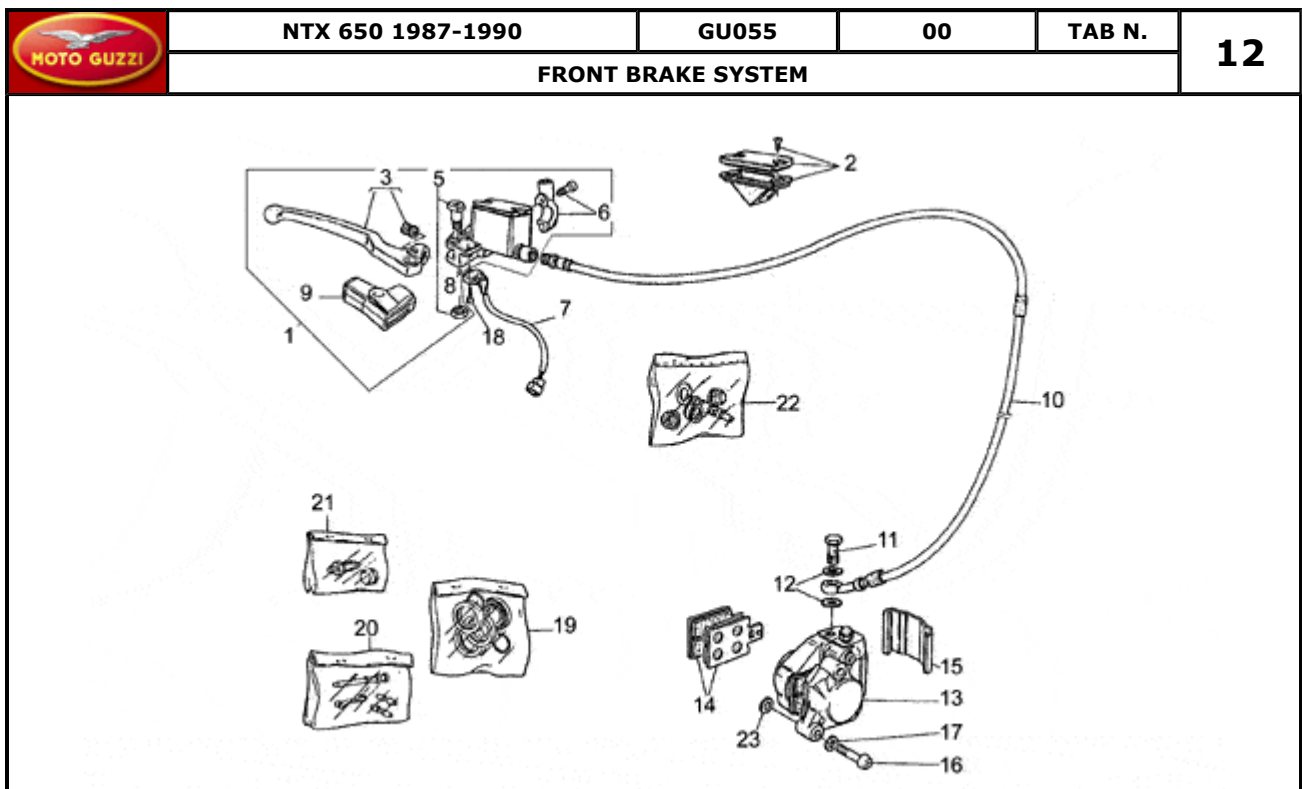

Pos.	Description	Year	I_M_	Country	Version	Code	Q.ty	P.Cod.
1	Brake m.cyl., w/ reservoir	-	-	-	-	GU27660215	1	
2	Pump cover	-	-	-	-	GU27661115	1	
3	Brake lever	-	-	-	-	GU27605615	1	
5	Pin	-	-	-	-	GU27604815	1	
6	Bracket	-	-	-	-	GU27664075	1	
7	Brake light switch	-	-	-	-	GU27749815	1	
8	Ball	-	-	-	-	GU92295708	1	
9	Cap	-	-	-	-	GU27663615	1	
10	Front brake hose	-	-	-	-	GU27658575	1	
11	Oil pipe screw *	-	-	-	-	GU95990028	1	
12	Gasket	-	-	-	-	GU25656100	2	
13	Front brake caliper	-	-	-	-	GU27652310	1	
14	Pads pair BREMBO	-	-	-	-	GU27654610	1	
15	Brake caliper cover	-	-	-	-	GU27654710	1	
16	Screw	-	-	-	-	GU98612425	2	
17	Spring washer 8x15x0,3	-	-	-	-	GU61270300	2	
18	Self-tap screw	-	-	-	-	GU99210213	2	
19	Brake caliper rev. kit	-	-	-	-	GU27659010	1	
20	Pad pins revision kit	-	-	-	-	GU27659110	1	
21	Brake cal. bl.vlv.rev. kit	-	-	-	-	GU27659210	1	
22	Brake mast.cyl rev. kit	-	-	-	-	GU27659315	1	
23	Washer 8,5X18X0,8	-	-	-	-	GU95100251	4	
	Washer 8,5X18X0,5	-	-	-	-	GU95100250	4