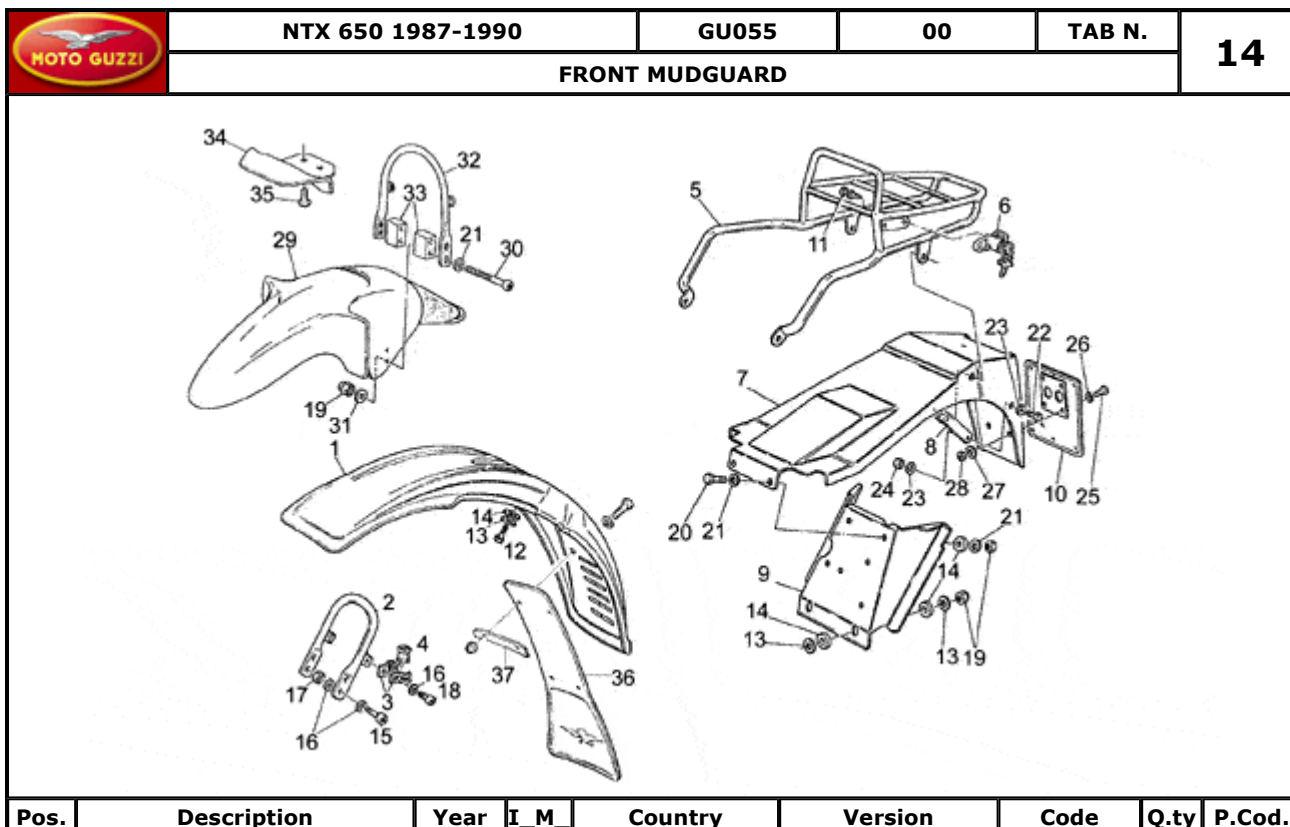

Pos.	Description	Year	I_M	Country	Version	Code	Q.ty	P.Cod.
1	Front mudguard	-	-	-	-	g	GU27434416	1
	Front mudguard	-	-	-	-	r	GU27434415	1
2	Mudguard support U-bolt	-	-	-	-	-	GU27436615	1
3	Hose clamp	-	-	-	-	-	GU27651315	4
4	Ring	-	-	-	-	-	GU17658260	2
5	Luggage rack	-	-	-	-	-	GU27466510	1
6	Helmet lock	-	-	-	-	-	GU66466815	1
7	Rear mudguard	-	-	-	-	-	GU27437010	1
8	Support bracket	-	-	-	-	-	GU27437871	1
9	Splash guard	-	-	-	-	-	GU27438716	1
10	Number plate holder	-	-	-	-	-	GU39474600	1
11	Shear rivet	-	-	-	-	-	GU66468115	2
12	Screw	-	-	-	-	-	GU98054325	4
13	Washer 6,4x12x1,2	-	-	-	-	-	GU95100141	12
14	Rubber spacer	-	-	-	-	-	GU93110060	14
15	Screw	-	-	-	-	-	GU98610325	4
16	Special washer	-	-	-	-	-	GU61013800	12
17	Nut	-	-	-	-	-	GU92601206	4
18	Screw	-	-	-	-	-	GU98612312	2
19	Nut M6x1	-	-	-	-	-	GU92630106	4
20	Screw	-	-	-	-	-	GU98054330	2
21	Washer	-	-	-	-	-	GU95000206	4
22	Screw	-	-	-	-	-	GU98074314	2
23	Washer	-	-	-	-	-	GU95000206	4
24	Nut M6x1	-	-	-	-	-	GU92630206	2
25	Screw	-	-	-	-	-	GU98200410	4
26	Washer	-	-	-	-	-	GU95000204	4
27	Washer	-	-	-	-	-	GU95129080	4
28	Nut	-	-	-	-	-	GU92602204	4
29	Front mudguard	-	-	-	-	gr	GU274343751	1
	Front mudguard	-	-	-	-	w	GU27434376	1
30	Screw	-	-	-	-	-	GU98610345	4
31	Washer 5,3x10x0,5	-	-	-	-	-	GU95100121	4