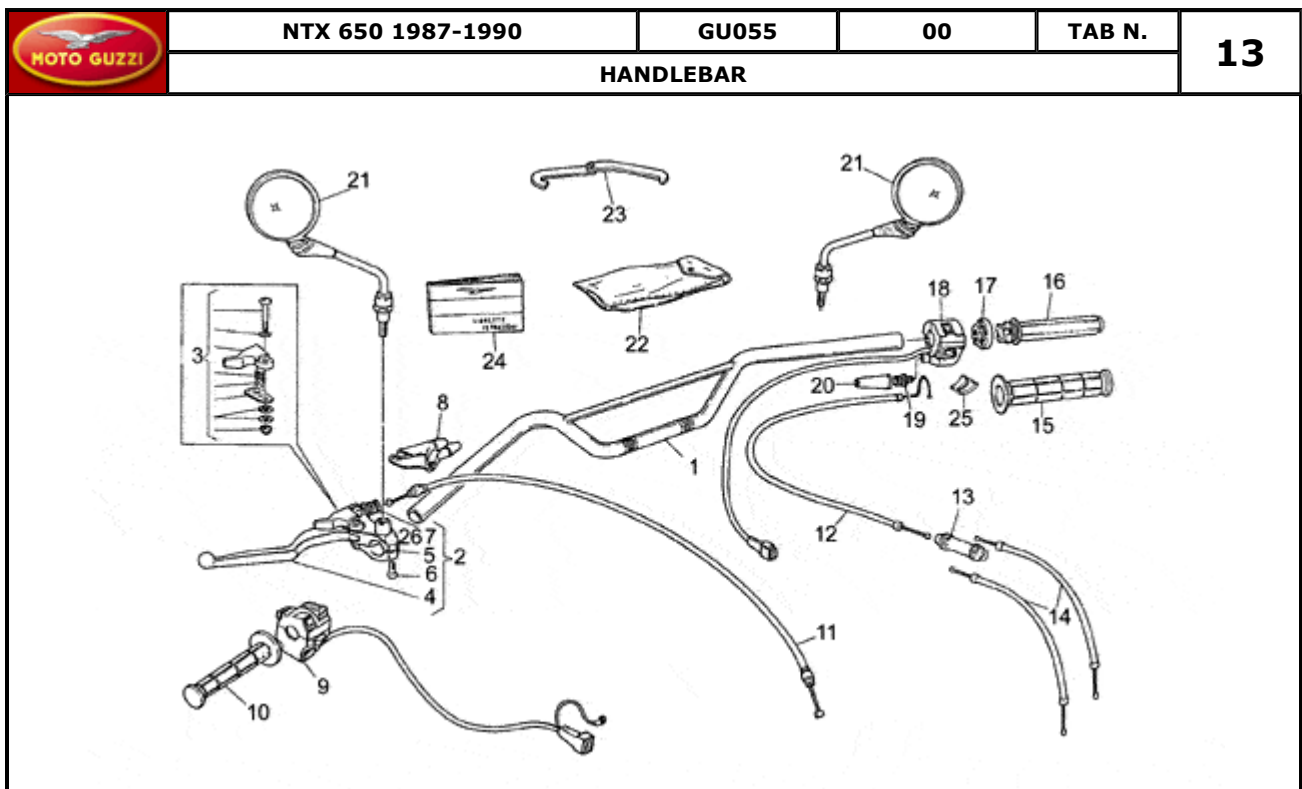

Pos.	Description	Year	I_M	Country	Version	Code	Q.ty	P.Cod.
1	Handlebar	-	-	-	-	GU27600315	1	
2	Clutch lever cpl.	-	-	-	-	GU27605515	1	
3	Starter lever	-	-	-	-	GU27659415	1	
4	Clutch lever	-	-	-	-	GU27605715	1	
5	U-bolt	-	-	-	-	GU27601015	1	
6	Screw	-	-	-	-	GU27601215	2	
7	Register	-	-	-	-	GU27602515	1	
8	Protection	-	-	-	-	GU27663815	1	
9	LH lights selector	-	-	-	-	GU27738015	1	
10	LH hand grip	-	-	-	-	GU27603015	1	
11	Clutch cable	-	-	-	-	GU27093015	1	
12	Throttle cable	-	-	-	-	GU27117515	1	
13	Splitter	-	-	-	-	GU39607900	1	
14	Throttle cable	-	-	-	-	GU27117775	2	
15	RH hand grip	-	-	-	-	GU27603515	1	
16	Mobile body	-	-	-	-	GU27603815	1	
17	Steering block	-	-	-	-	GU27604415	1	
18	Throttle	-	-	-	-	GU27738815	1	
19	Adjuster screw	-	-	-	-	GU27603715	1	
20	Cap	-	-	-	-	GU27117615	1	
21	Rearview mirror	-	-	-	R	GU27769415	2	
	Rearview mirror	-	-	-	Q	GU27769475	2	
22	Toolkit	-	-	-	-	GU28929940	1	
23	Shock abs. adj. Wrench	-	-	-	-	GU19912700	1	
24	Operator's handbook	-	-	I	-	GU27900015	1	
	Operator's handbook	-	-	UK	-	GU27900016	1	
	Operator's handbook	-	-	F	-	GU27900017	1	
	Operator's handbook	-	-	D	-	GU27900018	1	
25	Cable guide	-	-	-	-	GU27604515	1	
26	Clutch lever U-bolt	-	-	-	-	GU27601815	1