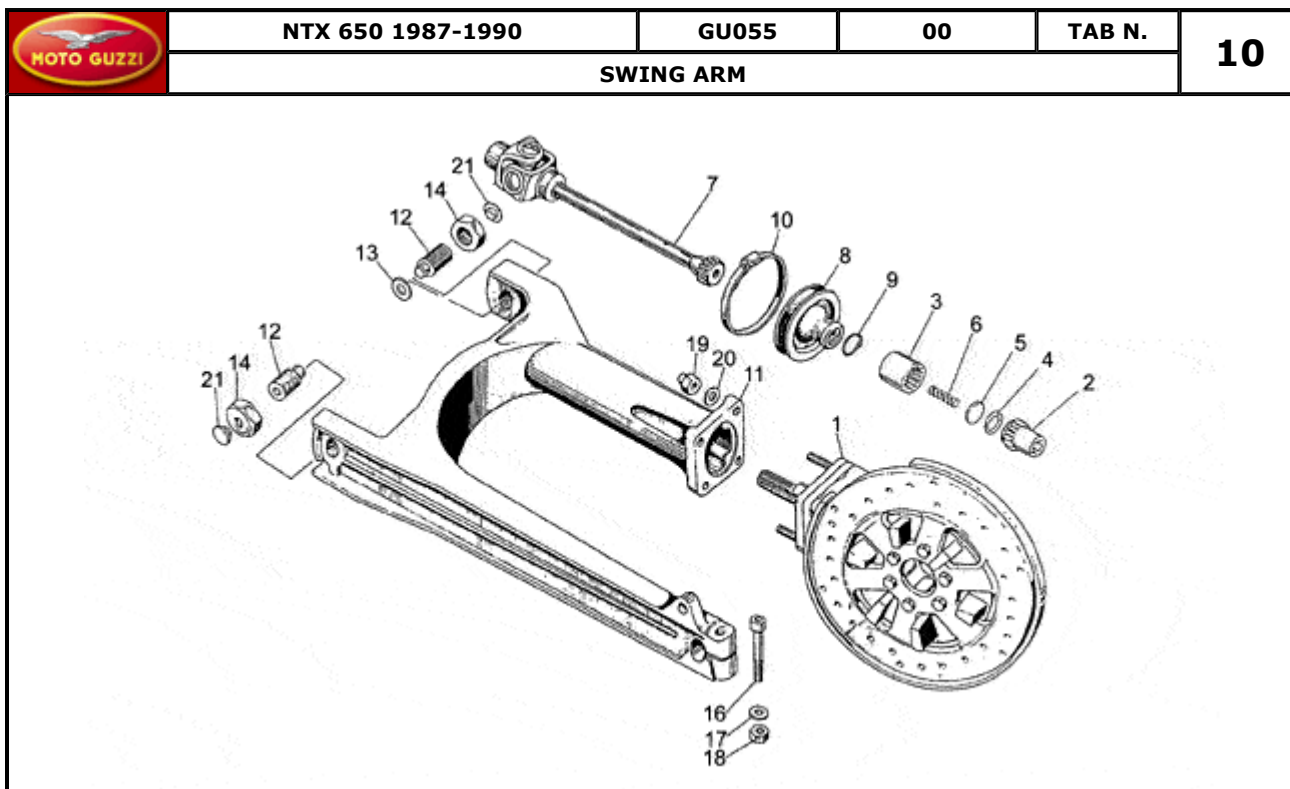

Pos.	Description	Year	I_M_	Country	Version	Code	Q.ty	P.Cod.
1	Transmission complete	-	-	-	1A	GU27350275	1	
2	Hose	-	-	-	-	GU19327701	1	
3	Hose	-	-	-	-	GU19328801	1	
4	Circlip	-	-	-	-	GU90272023	1	
5	Disc	-	-	-	-	GU19327601	1	
6	Spring	-	-	-	-	GU94321099	1	
7	Coupling	-	-	-	-	GU23328080	1	
8	Protection collar	-	-	-	-	GU23548080	1	
9	Spring	-	-	-	-	GU23548180	1	
10	Hose clamp	-	-	-	-	GU93305074	1	
11	Swing arm	-	-	-	2A	GU31540230	1	
	Swing arm	-	-	-	1A	GU23540210	1	
12	Pin	-	-	-	-	GU19547000	2	
13	Spacer	-	-	-	-	GU35214300	1	
14	Nut	-	-	-	-	GU14547800	2	
16	Screw	-	-	-	-	GU98820545	1	
17	Washer 10,2x18x2	-	-	-	-	GU95004210	1	
18	Nut	-	-	-	-	GU92602210	1	
19	Cap nut	-	-	-	-	GU92781082	1	
20	Washer 8,4X13X0,8	-	-	-	-	GU14615901	4	
21	Plug	-	-	-	-	GU93180105	2