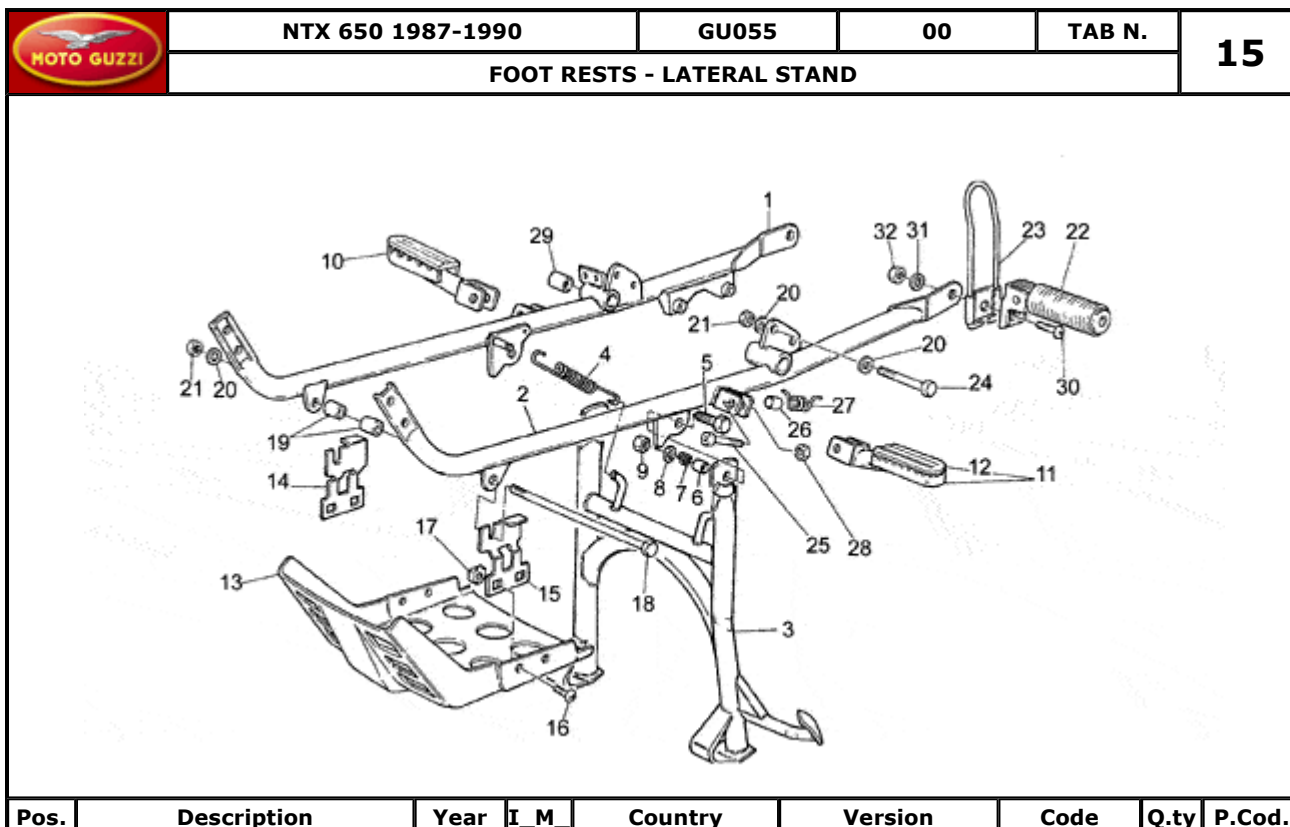

Pos.	Description	Year	I_M	Country	Version	Code	Q.ty	P.Cod.
1	RH cradle arm	-	-	-	-	r GU27420316	1	
	RH cradle arm	-	-	-	-	g GU27420317	1	
	RH cradle arm	-	-	-	-	gg GU27420376	1	
	RH cradle arm	-	-	-	-	gr GU274203181	1	
2	LH cradle arm	-	-	-	-	r GU27422116	1	
	LH cradle arm	-	-	-	-	g GU27422117	1	
	LH cradle arm	-	-	-	-	gg GU27422176	1	
3	Central stand	-	-	-	-	gg GU27430376	1	
	Central stand	-	-	-	-	r GU27430316	1	
	Central stand	-	-	-	-	g GU27430317	1	
4	Lateral stand spring	-	-	-	-	GU12434001	1	
5	Screw	-	-	-	-	GU98074530	2	
6	Spacer	-	-	-	-	GU91181114	2	
7	Spring	-	-	-	-	GU94322215	2	
8	Washer	-	-	-	-	GU95000210	2	
9	Nut M10x1,5	-	-	-	-	GU92630510	2	
10	RH Foot rests	-	-	-	-	GU27440210	1	
11	LH Foot rests	-	-	-	-	GU27441310	1	
12	Footrest rubber	-	-	-	-	GU27443210	2	
13	Sump guard	-	-	-	32196C	GU27019610	1	
14	Plate	-	-	-	-	GU27019810	1	
15	Plate	-	-	-	-	GU27019811	1	
16	Screw	-	-	-	-	GU98326014	4	
17	Captive nut	-	-	-	-	GU92660601	4	
18	Screw	-	-	-	-	GU27429515	1	
19	Bush	-	-	-	-	GU19017000	1	
20	Washer	-	-	-	-	GU95007210	5	
21	Nut	-	-	-	-	GU92601210	3	
22	Rear footrest	-	-	-	-	GU27442320	2	
23	LH front footrest guard	-	-	-	-	GU27447520	2	
24	Screw	-	-	-	-	GU98072565	2	
25	Screw	-	-	-	-	GU98820445	2	
26	Spacer	-	-	-	-	GU91180817	2