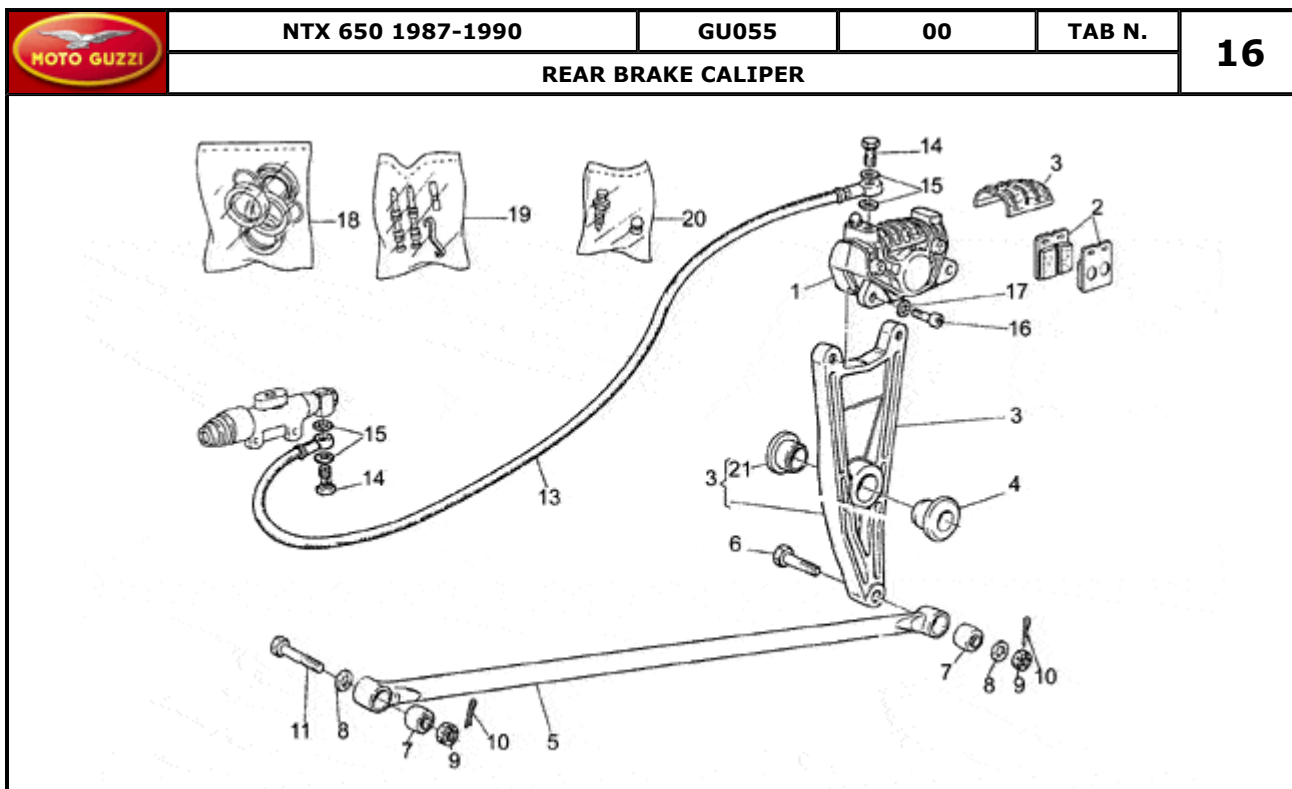

Pos.	Description	Year	I_M	Country	Version	Code	Q.ty	P.Cod.
1	Rear brake caliper	-	-	-	-	GU19653035	1	
2	Pads pair BREMBO	-	-	-	-	GU27654610	1	
3	Rear brake caliper brcket	-	-	-	1A	GU27635810	1	
	Brake hanger plate	-	-	-	2A	GU27635811	1	
4	Bush	-	-	-	1A	GU27636010	1	
	Bush	-	-	-	2A	GU31634230	1	
5	Rod	-	-	-	1A	GU27636610	1	
6	Screw	-	-	-	1A	GU27636910	1	
7	Silent-block	-	-	-	1A	GU27551810	2	
8	Washer	-	-	-	1A	GU27636711	2	
9	Nut	-	-	-	1A	GU92731100	2	
10	Split pin	-	-	-	1A	GU95401218	2	
11	Screw	-	-	-	1A	GU27636810	1	
13	Rear brake line	-	-	-	-	GU27657115	1	
14	Oil pipe screw *	-	-	-	-	GU95990028	2	
15	Gasket	-	-	-	-	GU25656100	4	
16	Screw	-	-	-	-	GU98612422	2	
17	Spring washer 8x15x0,3	-	-	-	-	GU61270300	2	
18	Brake caliper rev. kit BREMBO	-	-	-	-	GU39659000	1	
19	Pins+spring BREMBO	-	-	-	-	GU39659100	1	
20	Bleeder+cap BREMBO D.6	-	-	-	-	GU65659200	1	
21	Spacer	-	-	-	2A	GU31634130	1	
	Bush	-	-	-	-	GU27636010	1