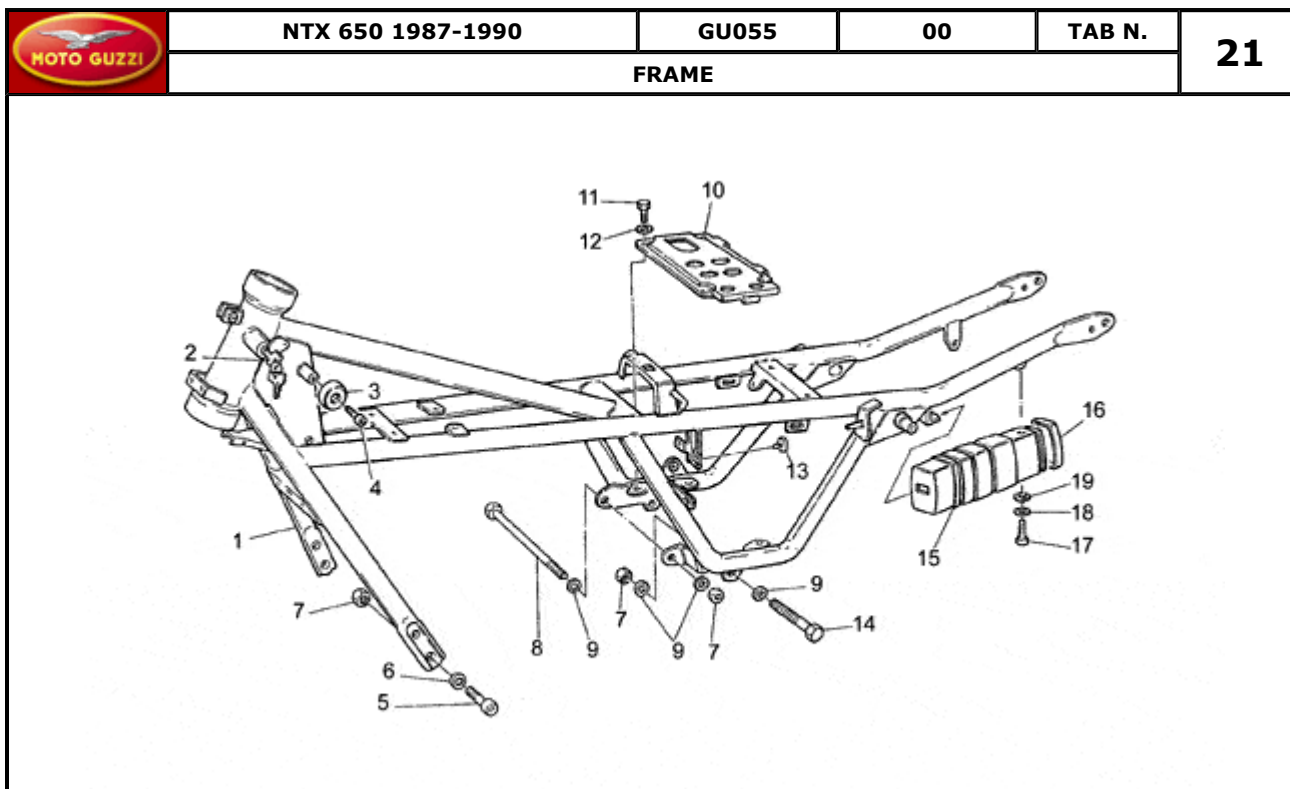

Pos.	Description	Year	I_M_	Country	Version	Code	Q.ty	P.Cod.
1	Frame	-	-	-	-	g	GU27400117	1
	Frame	-	-	-	-	gg	GU27400176	1
	Frame	-	-	-	-	r	GU27400116	1
2	Lock	-	-	-	-	-	GU19782520	1
3	Rubber spacer	-	-	-	-	-	GU66103415	2
4	Screw	-	-	-	-	-	GU98622420	2
5	Screw	-	-	-	-	-	GU98612525	4
6	Washer	-	-	-	-	-	GU95120105	4
7	Nut	-	-	-	-	-	GU92601210	7
8	Screw	-	-	-	-	-	GU98110202	1
9	Washer	-	-	-	-	-	GU95007210	6
10	Plate	-	-	-	-	-	GU27418215	1
11	Hex screw M8X16	-	-	-	-	-	GU98054416	4
12	Washer	-	-	-	-	-	GU95000208	4
13	Drift	-	-	-	-	-	GU19705900	2
14	Hex screw M10X55	-	-	-	-	-	GU98072555	2
15	Tool kit box	-	-	-	-	-	GU27914515	1
16	Cover	-	-	-	-	-	GU27914615	1
17	Screw M6x10	-	-	-	-	-	GU98822310	1
18	Washer 6,2X18X1	-	-	-	-	-	GU95100118	1
19	Rubber spacer	-	-	-	-	-	GU93110060	1