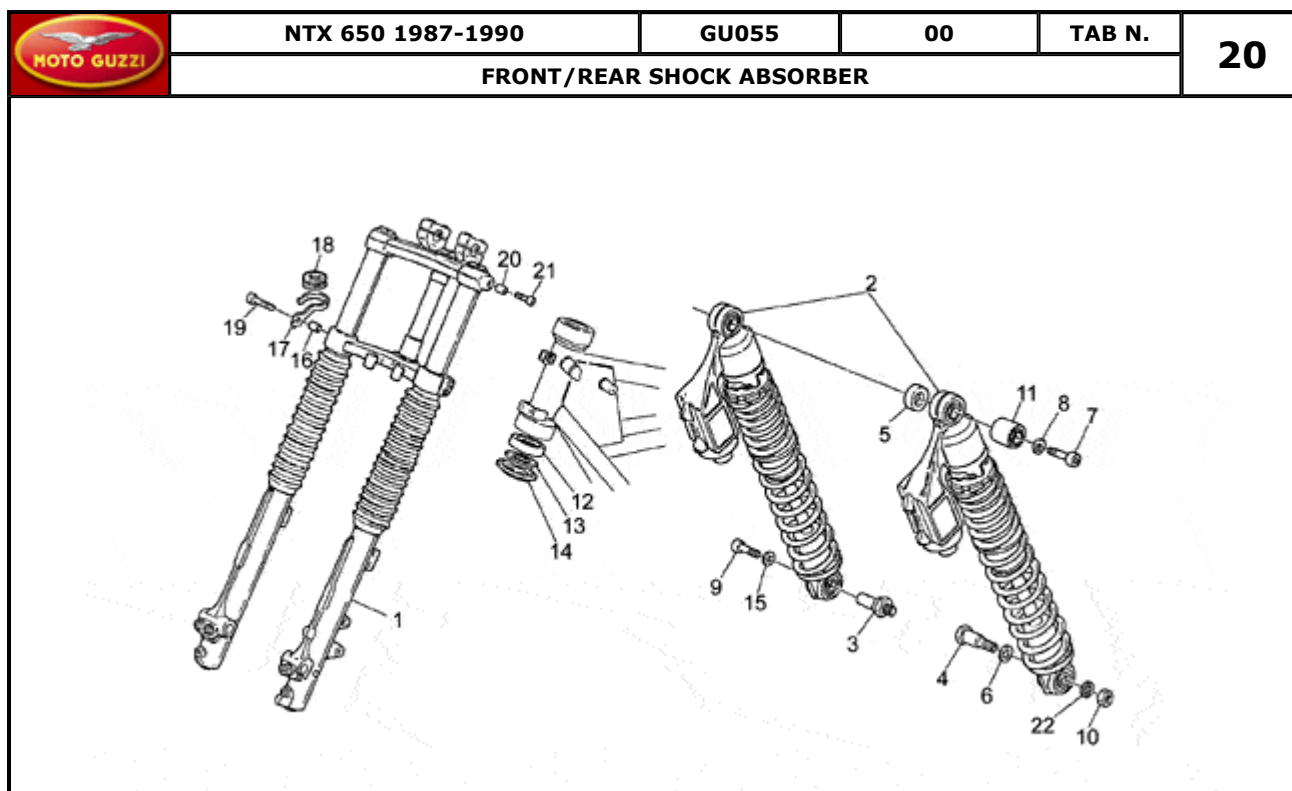

Pos.	Description	Year	I_M	Country	Version	Code	Q.ty	P.Cod.
1	Front fork	-	-	-	-	g	GU27490216	1
	Front fork	-	-	-	-	gg	GU27490276	1
	Front fork	-	-	-	-	r	GU27490215	1
2	Shock absorber	-	-	-	-	r	GU27550215	2
	Shock absorber	-	-	-	-	n	GU27550216	2
3	Pin	-	-	-	-	-	GU23555281	1
4	Pin	-	-	-	-	-	GU23555280	1
5	Spacer	-	-	-	-	-	GU91181407	2
6	Washer	-	-	-	-	-	GU95007210	1
7	Screw	-	-	-	-	-	GU98832420	2
8	Washer	-	-	-	-	-	GU95007208	2
9	Screw	-	-	-	-	-	GU98830416	1
10	Nut	-	-	-	-	-	GU92602411	1
11	Silent-block	-	-	-	-	-	GU27530532	4
12	Tap.roller bearing	-	-	-	-	-	GU92249225	2
13	Clearance washer	-	-	-	-	-	GU14516700	2
14	Dust cover	-	-	-	-	-	GU14517000	2
15	Washer	-	-	-	-	-	GU95100256	1
16	Spacer	-	-	-	-	-	GU27504915	1
17	Cable-guide	-	-	-	-	-	GU27658415	2
18	Ring	-	-	-	-	-	GU27658215	2
19	Screw 6x35	-	-	-	-	-	GU66530502	1
20	Spacer	-	-	-	-	-	GU91180802	1
21	Screw M8X40	-	-	-	-	-	GU98620440	1
22	Notched washer	-	-	-	-	-	GU95021110	1