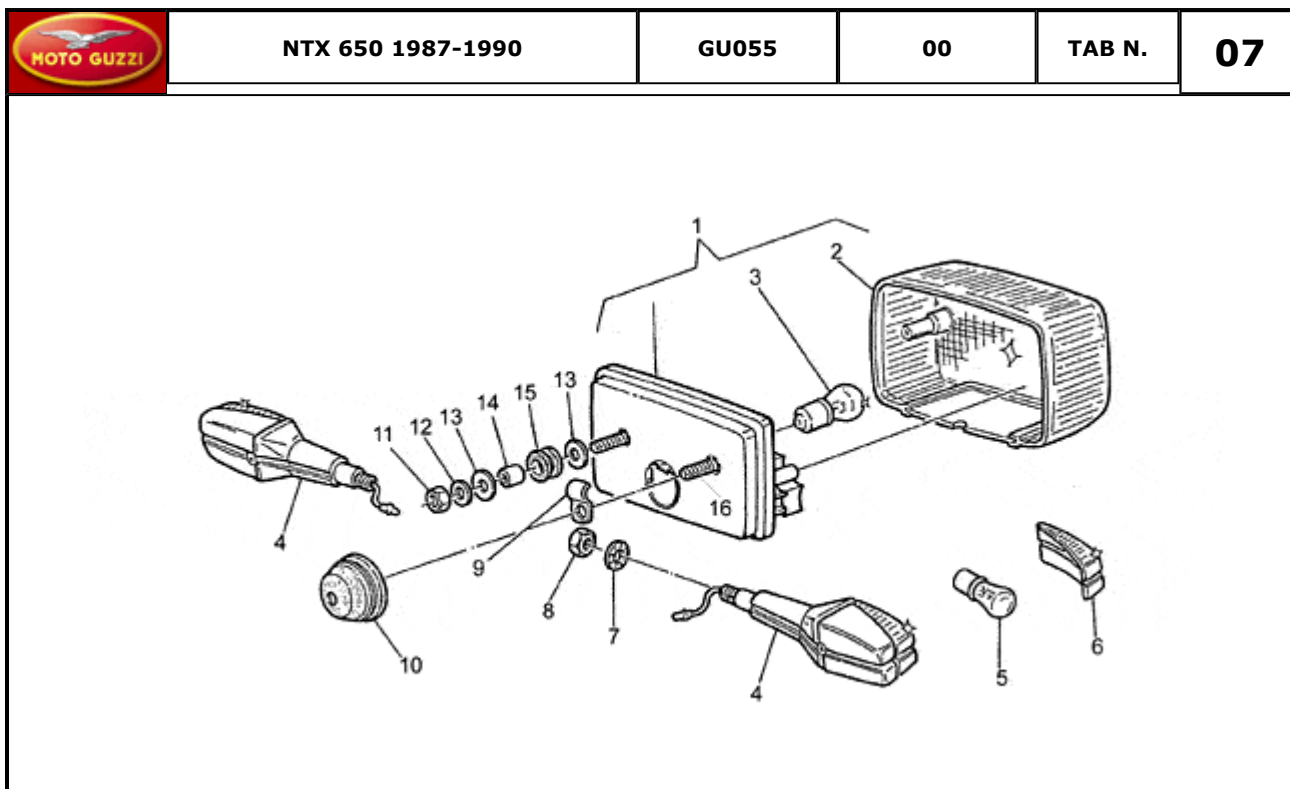

Pos.	Description	Year	I_M	Country	Version	Code	Q.ty	P.Cod.
1	Taillight	-	-	-	C	GU27740911	1	
	Taillight	-	-	-	T	GU27740910	1	
2	Taillight	-	-	-	T	GU27741710	1	
	Taillight	-	-	-	C	GU27741711	1	
3	Lamp 12V/5-21W	-	-	-	-	GU93450224	1	
4	Rear turn indicator	-	-	-	-	GU27751611	2	
5	Lamp 12V-10W	-	-	-	-	GU93450129	2	
6	Turn indicator lens	-	-	-	-	GU28753750	2	
7	Notched washer	-	-	-	-	GU95021110	2	
8	Nut	-	-	-	-	GU92602411	2	
9	U-bolt	-	-	-	-	GU93301175	1	
10	Rubber spacer	-	-	-	-	GU27741310	1	
11	Nut	-	-	-	-	GU92602206	2	
12	Notched washer	-	-	-	-	GU95021106	2	
13	Washer 6,2X18X1	-	-	-	-	GU95100118	4	
14	Spacer	-	-	-	-	GU91180607	2	
15	Rubber spacer	-	-	-	-	GU91551062	2	
16	Stud bolt	-	-	-	C	GU27742010	2