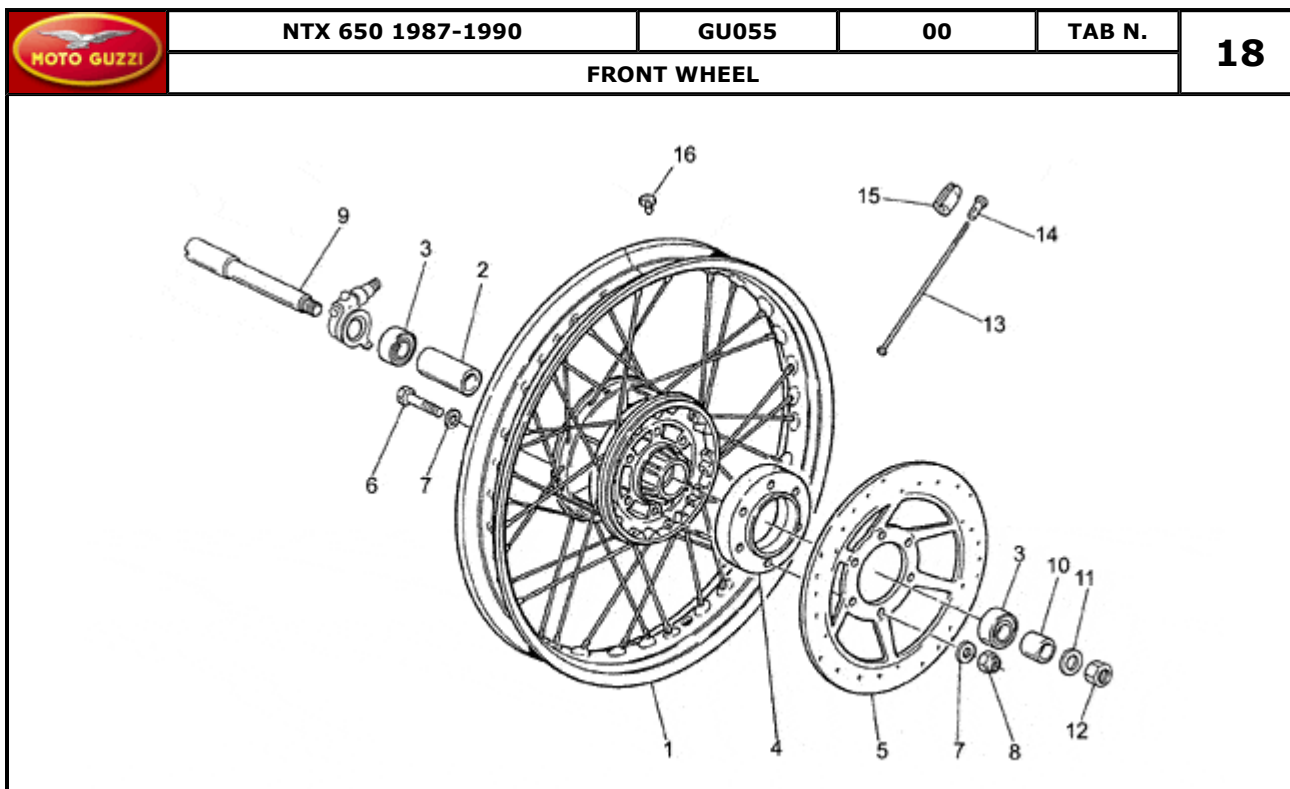

Pos.	Description	Year	I_M_	Country	Version	Code	Q.ty	P.Cod.
1	Front wheel	-	-	-	-	o	GU27610311	1
	Front wheel	-	-	-	-	gg	GU27610310	1
2	Internal spacer	-	-	-	-	-	GU39615201	1
3	Bearing	-	-	-	-	-	GU92204217	2
4	Flange	-	-	-	-	-	GU27611210	1
5	Brake disc	-	-	-	-	-	GU27613310	1
6	Screw	-	-	-	-	-	GU98052470	6
7	Spring washer 8x15x0,3	-	-	-	-	-	GU61270300	12
8	Nut	-	-	-	-	-	GU92630108	6
9	Front wheel spindle	-	-	-	-	-	GU27614110	1
10	Spacer	-	-	-	-	-	GU27616310	1
11	Washer 17X27X2	-	-	-	-	-	GU95004217	1
12	Nut M16X1,5	-	-	-	-	-	GU92602516	1
13	Front wheel spoke	-	-	-	-	-	GU27611610	36
14	Nipples	-	-	-	-	-	GU27611710	36
15	Counterweight 10 gr.	-	-	-	-	-	GU27616110	1
	Counterweight 15 gr.	-	-	-	-	-	GU27616111	1
	Counterweight 20 gr.	-	-	-	-	-	GU27616112	1
	Counterweight 30 gr.	-	-	-	-	-	GU27616113	1
16	Drift	-	-	-	-	-	GU19705900	1