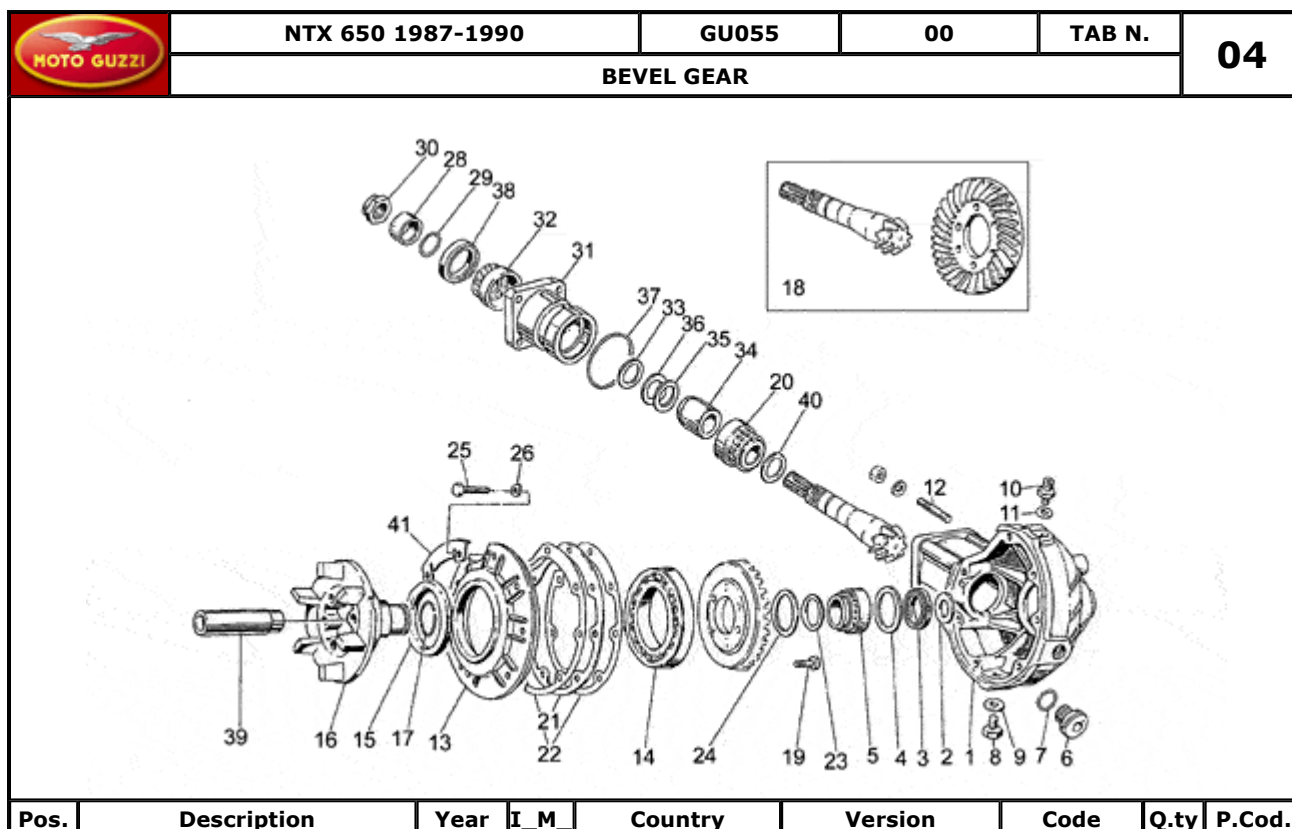

Pos.	Description	Year	I_M	Country	Version	Code	Q.ty	P.Cod.
1	Transmission	-	-	-	-	GU31350300	1	
2	Clearance washer	-	-	-	-	GU19351900	1	
3	Gasket ring 35x47x7	-	-	-	-	GU90403547	1	
4	Clearance washer	-	-	-	-	GU19351100	1	
5	Roller bearing 35x50x17	-	-	-	-	GU92252235	1	
6	Oil filler plug	-	-	-	-	GU31351200	1	
7	O-ring 20,24X2,62	-	-	-	-	GU90706203	1	
8	Plug	-	-	-	-	GU95980611	1	
9	Gasket	-	-	-	-	GU10528900	1	
10	Breather plug	-	-	-	-	GU31206500	1	
11	Gasket	-	-	-	-	GU10528900	1	
12	Stud bolt	-	-	-	-	GU96508055	4	
13	Cover	-	-	-	-	GU27350410	1	
14	Ball bearing 70x110x13	-	-	-	-	GU92201070	1	
15	Gasket ring 75x90x8	-	-	-	-	GU90407590	1	
16	Pin	-	-	-	-	GU19351401	1	
17	Stop ring	-	-	-	-	GU90353030	1	
18	Bevel gear Z=8/31	-	-	-	-	GU19354621	1	
19	Screw	-	-	-	-	GU19356320	6	
20	Tap.roller bearing	-	-	-	-	GU92249223	1	
21	Spacer 1,1 mm	-	-	-	-	GU19355406	1	
	Spacer 1,6 mm	-	-	-	-	GU19355413	1	
	Spacer 1,5 mm	-	-	-	-	GU19355412	1	
	Spacer 1,4 mm	-	-	-	-	GU19355411	1	
	Spacer 1,2 mm	-	-	-	-	GU19355408	1	
	Spacer 1 mm	-	-	-	-	GU19355404	1	
	Spacer 0,9 mm	-	-	-	-	GU19355402	1	
	Spacer 0,8 mm	-	-	-	-	GU19355400	1	
	Spacer 1,3 mm	-	-	-	-	GU19355410	1	
22	Gasket	-	-	-	-	GU19350700	2	
23	Thrust washer	-	-	-	-	GU19352300	1	
24	Thrust washer	-	-	-	-	GU19353500	1	
25	Screw M8X25	-	-	-	-	GU19357660	7