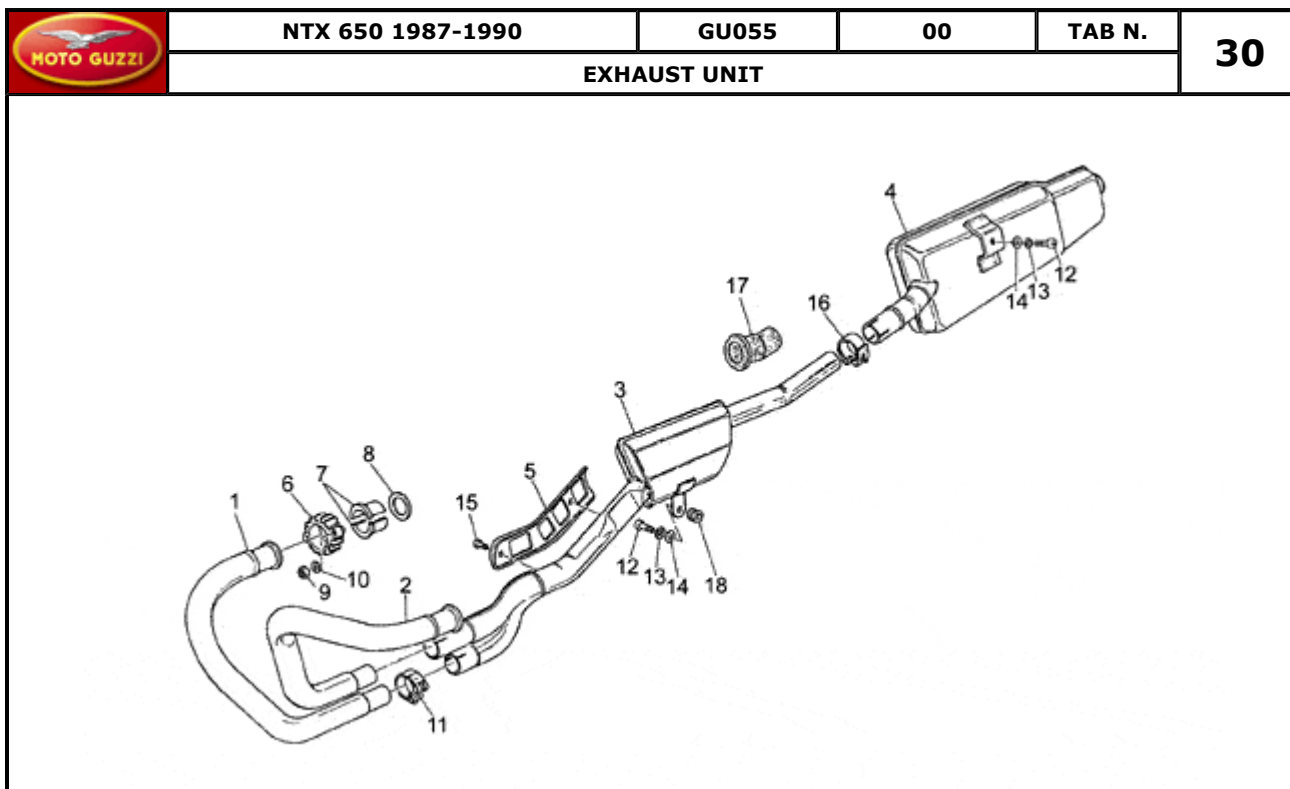

Pos.	Description	Year	I_M_	Country	Version	Code	Q.ty	P.Cod.
1	RH exhaust manifold	-	-	-	-	GU27120775	1	
2	LH exhaust manifold	-	-	-	-	GU27120776	1	
3	Expansion chamber	-	-	-	-	GU27123915	1	
4	Silencer	-	-	-	-	GU27122915	1	
5	Exhaust pipes cover	-	-	-	-	GU27121915	1	
6	Ring nut	-	-	-	-	GU27121020	2	
7	Spacer	-	-	-	-	GU63025423	4	
8	Gasket	-	-	-	-	GU19025280	2	
9	Nut	-	-	-	-	GU92701062	4	
10	Special washer	-	-	-	-	GU61013800	4	
11	Hose clamp	-	-	-	-	GU27126915	2	
12	Screw	-	-	-	-	GU98822416	2	
13	Spring washer 8x15x0,3	-	-	-	-	GU61270300	1	
14	Washer	-	-	-	-	GU95000208	1	
15	Screw	-	-	-	-	GU98290608	2	
16	Hose clamp	-	-	-	-	GU27123415	1	
17	Rubber spacer	-	-	-	-	GU27126615	1	
18	Rubber spacer	-	-	-	-	GU27128115	1