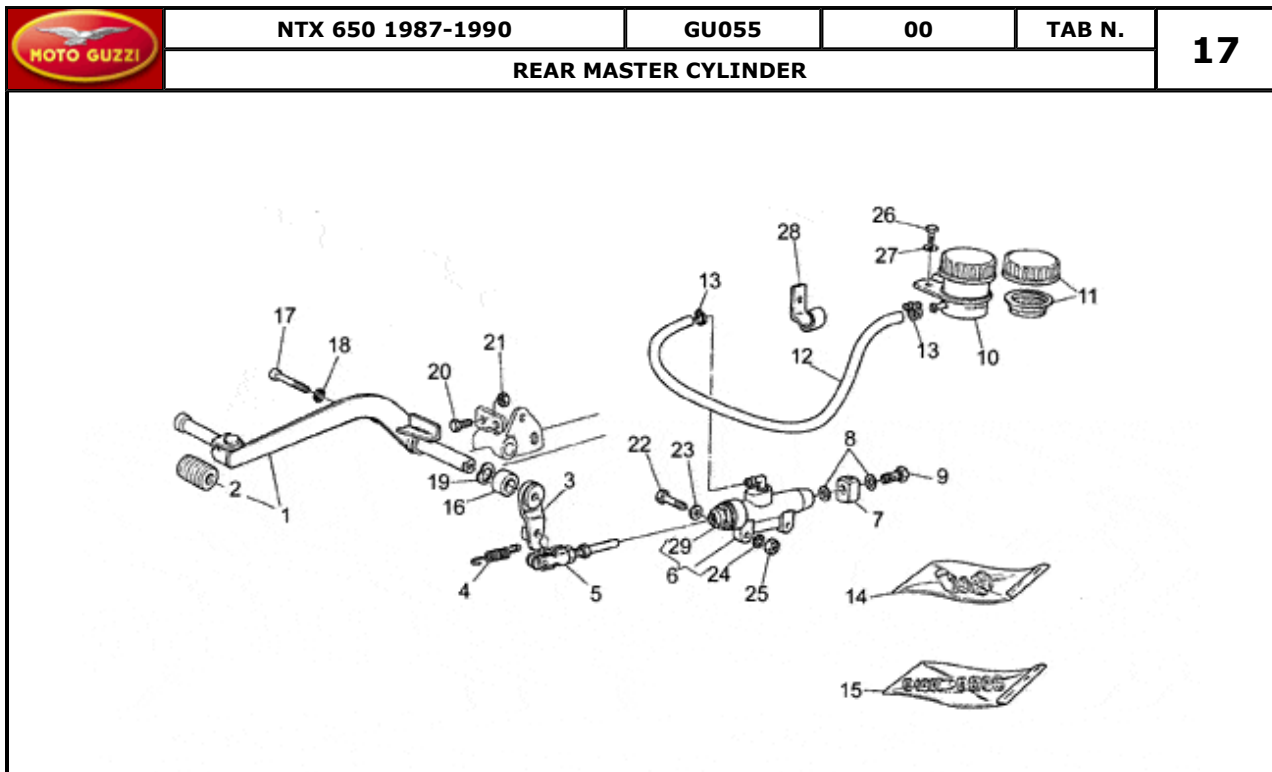

Pos.	Description	Year	I_M_	Country	Version	Code	Q.ty	P.Cod.
1	Brake lever	-	-	-	-	GU27677015	1	
2	Rubber spacer	-	-	-	-	GU27251015	1	
3	Lever	-	-	-	-	GU27667515	1	
4	Spring	-	-	-	-	GU27667615	1	
5	Pump rod	-	-	-	1A	GU27675015	1	
	Master cylinder rod	-	-	-	2A	GU27675016	1	
6	Rear master cylinder	-	-	-	1A	GU27667015	1	
	Rear master cylinder	-	-	-	2A	GU30667030	1	
7	Union	-	-	-	-	GU27668015	1	
8	Gasket	-	-	-	-	GU25656100	2	
9	Oil pipe screw	-	-	-	-	GU95990027	1	
10	Brake oil tank	-	-	-	-	GU65663500	1	
11	Tank cap	-	-	-	-	GU17661052	1	
12	Pipe	-	-	-	-	GU00823947090	1	
13	Hose clamp	-	-	-	-	GU19157800	2	
14	Rear brake pump union	-	-	-	-	GU27659515	1	
15	Brake m.cyl seals rev. kit	-	-	-	1A	GU27659375	1	
16	Spacer	-	-	-	-	GU27250715	1	
17	Screw M6X45	-	-	-	-	GU98620345	1	
18	Washer 6,4x10x0,7	-	-	-	-	GU14217901	1	
19	Spring washer	-	-	-	-	GU95129260	1	
20	Screw	-	-	-	-	GU98074320	1	
21	Nut	-	-	-	-	GU92601206	1	
22	Screw	-	-	-	-	GU98072330	2	
23	Washer	-	-	-	-	GU95000206	2	
24	Notched washer	-	-	-	-	GU95021106	2	
25	Nut	-	-	-	-	GU92601206	2	
26	Screw	-	-	-	-	GU98054214	2	
27	Washer 5,25x14x1,5	-	-	-	-	GU95100059	2	
28	Hose clamp	-	-	-	-	GU19718000	2	
29	Guard	-	-	-	-	GU27530593	1