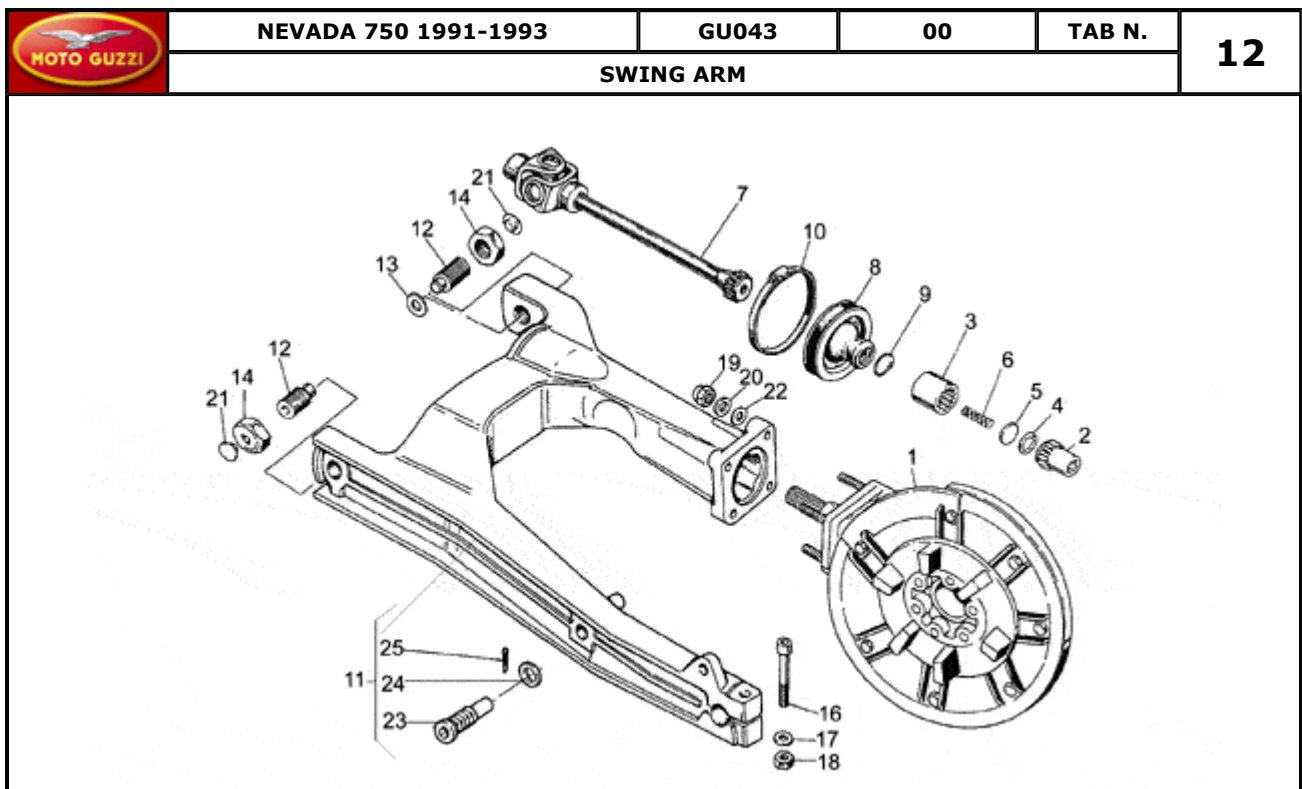

Pos.	Description	Year	I_M_	Country	Version	Code	Q.ty	P.Cod.
1	Transmission complete	-	-	-	-	GU31350260	1	
2	Hose	-	-	-	-	GU19327701	1	
3	Hose	-	-	-	-	GU19328801	1	
4	Circlip	-	-	-	-	GU90272023	1	
5	Disc	-	-	-	-	GU19327601	1	
6	Spring	-	-	-	-	GU94321099	1	
7	Coupling	-	-	-	-	GU23328080	1	
8	Protection collar	-	-	-	-	GU23548080	1	
9	Spring	-	-	-	-	GU23548180	1	
10	Hose clamp	-	-	-	-	GU93305074	1	
11	Rear fork grey	-	-	-	03099N	GU31540280	1	
12	Pin	-	-	-	-	GU19547000	2	
13	Spacer	-	-	-	-	GU35214300	1	
14	Nut	-	-	-	-	GU14547800	2	
16	Screw	-	-	-	-	GU98820545	1	
17	Washer 10,2x18x2	-	-	-	-	GU95004210	1	
18	Nut	-	-	-	-	GU92602210	1	
19	Nut	-	-	-	-	GU92781081	4	
20	Washer 8,4X13X0,8	-	-	-	-	GU14615901	4	
21	Plug	-	-	-	-	GU93180105	2	
22	Washer	-	-	-	-	GU95004208	4	
23	Pin	-	-	-	03099N	GU31544160	1	
24	Washer 14,5X20X1	-	-	-	03099N	GU95100523	1	
25	Split pin	-	-	-	03099N	GU95500222	1