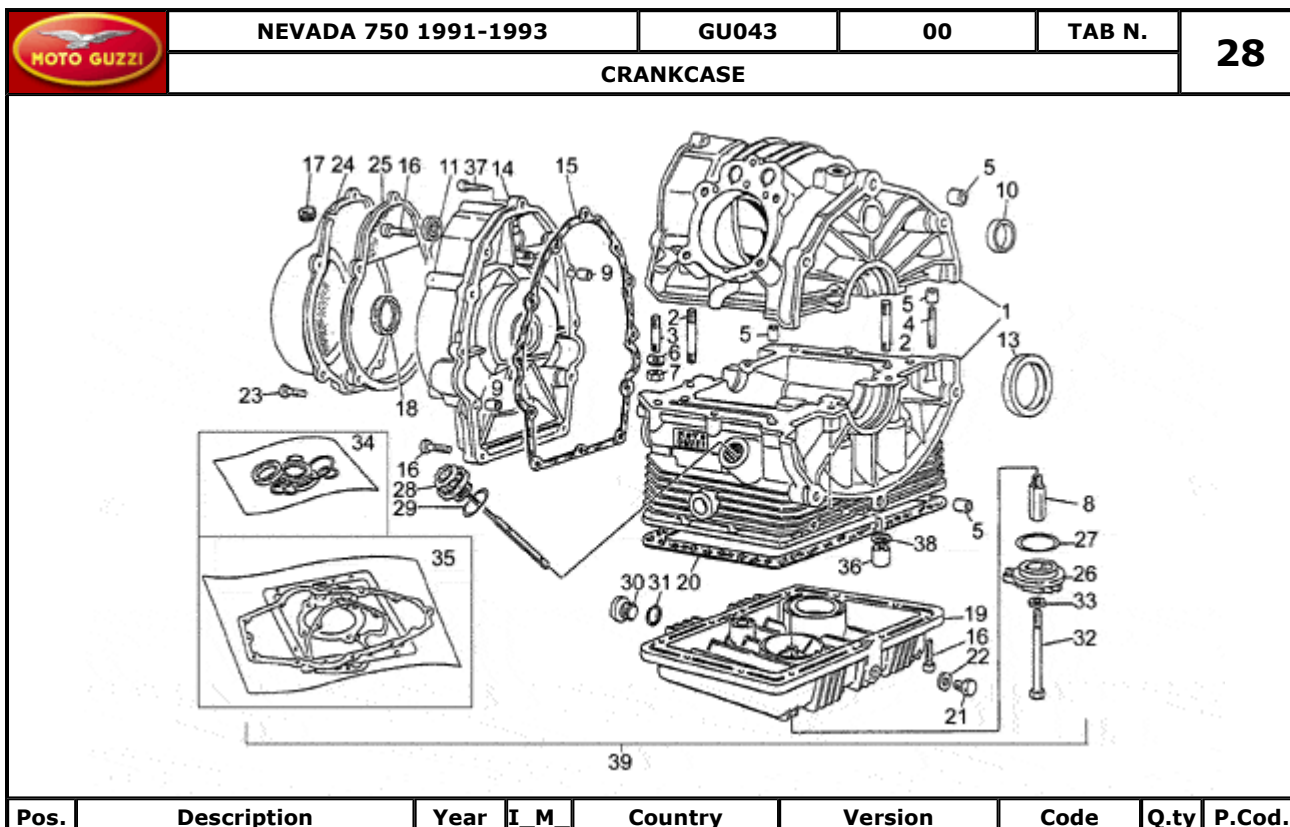

Pos.	Description	Year	I_M_	Country	Version	Code	Q.ty	P.Cod.
1	Crankcase	-	-	-	-	GU27000385	1	
2	Stud bolt	-	-	-	-	GU96451560	4	
3	Stud bolt	-	-	-	-	GU96451430	4	
4	Stud bolt	-	-	-	-	GU96508055	2	
5	Bush	-	-	-	-	GU19015020	4	
6	Spring washer 8x15x0,3	-	-	-	-	GU61270300	6	
7	Nut M8X1,25	-	-	-	-	GU92602208	6	
8	Union	-	-	-	-	GU19003800	1	
9	Bush 6,6x9x13	-	-	-	-	GU19002020	2	
10	Plug	-	-	-	-	GU19016320	1	
11	Gasket ring	-	-	-	-	GU90401530	1	
13	Gasket ring	-	-	-	M2	GU04000500	1	
	Gasket ring	-	-	-	M1	GU90405367	1	
14	Timing cover, grey	-	-	-	-	GU19001460	1	
15	Gasket	-	-	-	-	GU19001200	1	
16	Screw	-	-	-	-	GU98620325	22	
17	Rubber spacer	-	-	-	-	GU19007700	1	
18	Gasket ring 28x38x7	-	-	-	-	GU90402840	1	
19	Engine oil sump, blank	-	-	-	-	GU27003585	1	
20	Gasket	-	-	-	-	GU19003602	1	
21	Oil unload plug M10X1	-	-	-	-	GU31003766	1	
22	Gasket	-	-	-	-	GU10528900	1	
23	Hex socket screw M6X18	-	-	-	-	GU98622318	5	
24	Cover	-	-	-	-	GU27001636	1	
25	Flange	-	-	-	-	GU27001136	1	
26	Cover, blank	-	-	-	-	GU19003400	1	
27	O-ring	-	-	-	-	GU90706444	1	
28	Oil load plug	-	-	-	-	GU27004985	1	
29	Gasket ring	-	-	-	-	GU90706282	1	
30	Oil plug	-	-	-	-	GU19351200	1	
31	O-ring 20,24X2,62	-	-	-	-	GU90706203	1	
32	Bolt	-	-	-	-	GU27152885	1	
33	Gasket 8,25x15x1	-	-	-	-	GU12154200	1