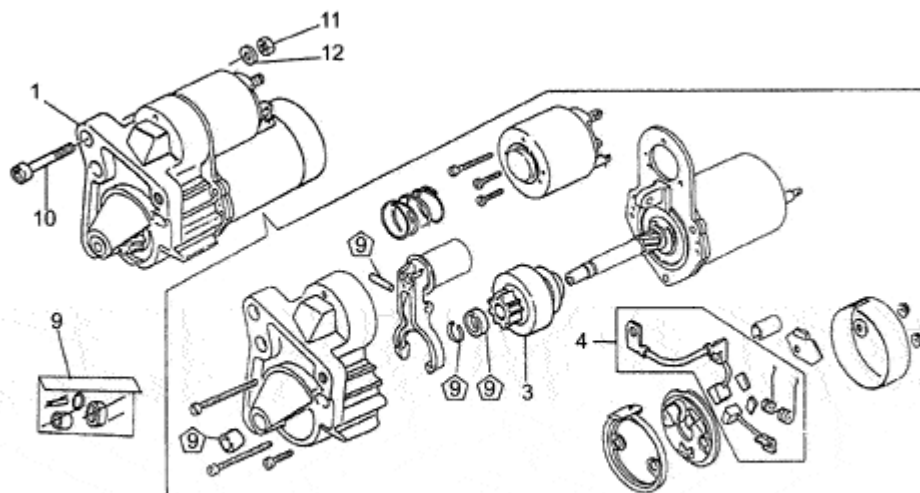

NEVADA 750 1991-1993

GU043

00

TAB N.

33

STARTER MOTOR

Pos.	Description	Year	I_M_	Country	Version	Code	Q.ty	P.Cod.
1	Starter motor	-	-	-	-	GU30730710	1	
3	Pinion assy	-	-	-	-	GU30530510	1	
4	Brush revision set	-	-	-	-	GU30530511	1	
9	Starter motor revision kit	-	-	-	-	GU30530512	1	
10	Screw M8X35	-	-	-	-	GU98620435	2	
11	Washer	-	-	-	-	GU95004208	2	
12	Nut M8X1,25	-	-	-	-	GU92602208	2