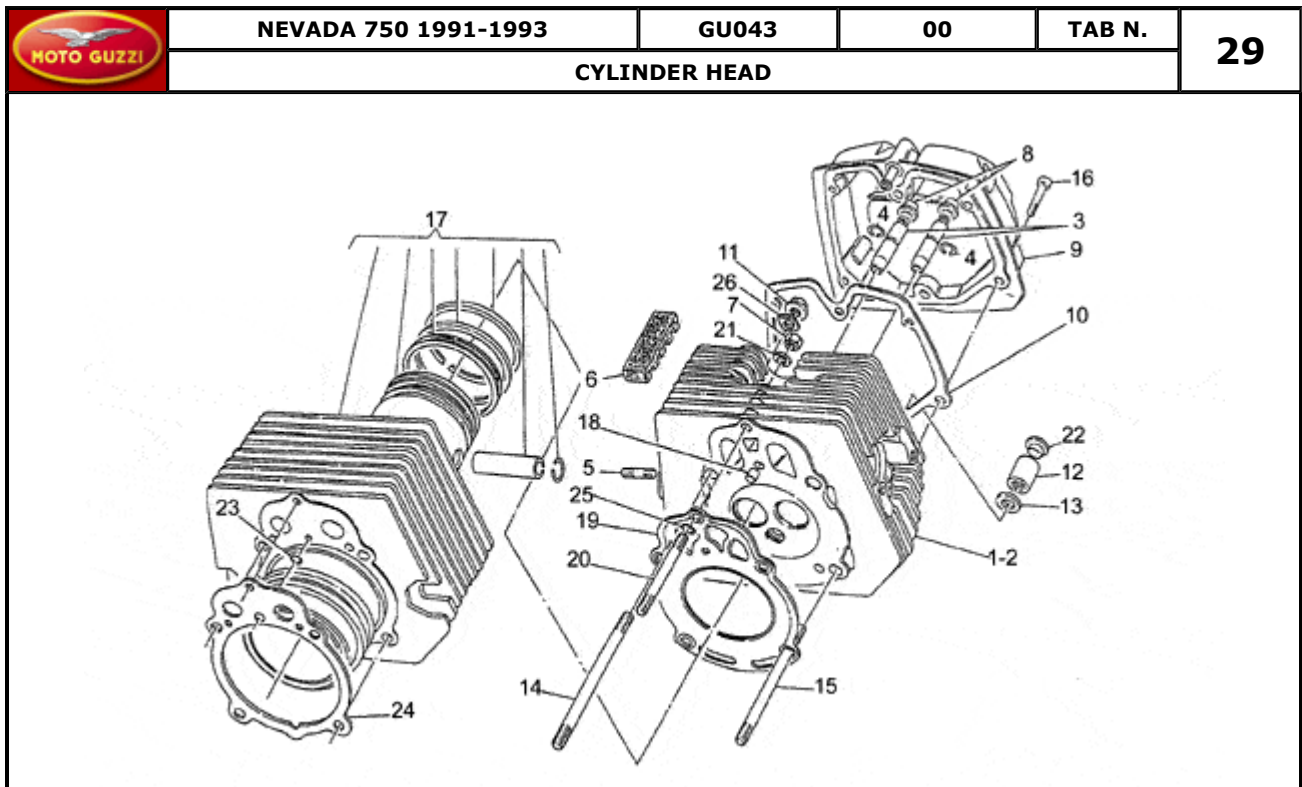

Pos.	Description	Year	I_M	Country	Version	Code	Q.ty	P.Cod.
1	RH head	-	-	-	-	GU31022115	1	
2	LH head	-	-	-	-	GU31022215	1	
3	Valve guide	-	-	-	-	GU61036801	4	
4	Snap ring	-	-	-	-	GU90353009	4	
5	Stud bolt	-	-	-	-	GU96506042	4	
6	Anti-vibration plate	-	-	-	-	GU19025300	4	
7	Nut	-	-	-	-	GU19021920	2	
8	Oil seal	-	-	-	-	GU19037820	4	
9	Valves cover, stain.	-	-	-	-	GU31023500	2	
10	Gasket	-	-	-	-	GU19023700	2	
11	Nut M10X1,5	-	-	-	-	GU92603010	4	
12	Column nut	-	-	-	-	GU13021900	4	
13	Washer 10,5X18X0,8	-	-	-	-	GU95129180	4	
14	Stud bolt M10x214	-	-	-	-	GU96510214	4	
15	Tie rod 162 mm	-	-	-	-	GU96510158	4	
16	Screw	-	-	-	-	GU98620325	10	
17	Cylinder with piston	-	-	-	-	GU31060116	2	
18	Bush	-	-	-	-	GU19021360	2	
19	Gasket	-	-	-	-	GU27022060	2	
20	Stud bolt M8x143	-	-	-	-	GU96508145	2	
21	Spring washer 8x15x0,3	-	-	-	-	GU61270300	2	
22	Plug	-	-	-	-	GU93180245	4	
23	O-ring	-	-	-	-	GU61027200	2	
24	Gasket	-	-	-	-	GU27020820	2	
25	O-ring	-	-	-	-	GU90706076	2	
26	Spacer	-	-	-	-	GU19032980	4