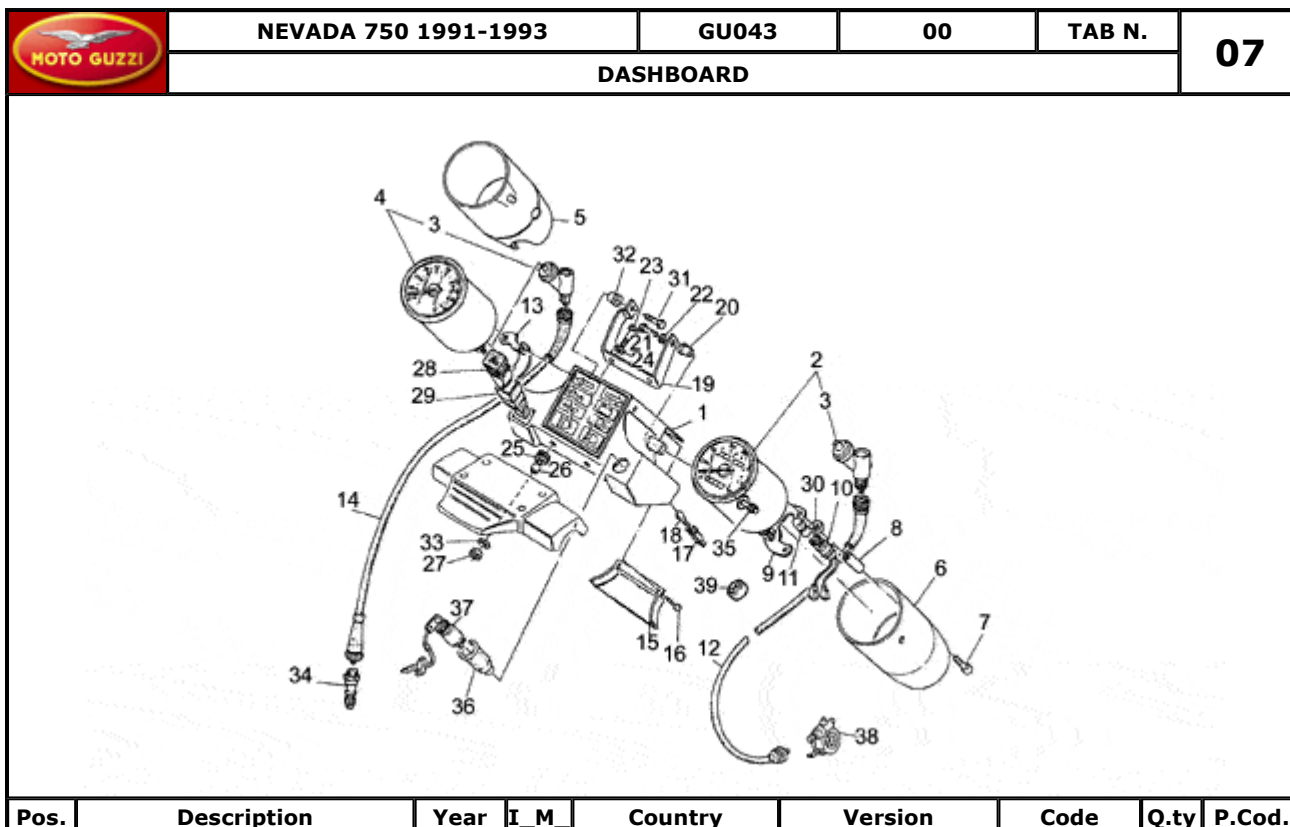

Pos.	Description	Year	I_M	Country	Version	Code	Q.ty	P.Cod.
1	Instrument support	-	-	-	-	a	GU31760061	1
	Instrument support	-	-	-	-	b	GU31760060	1
2	Speedometer	-	-	-	-	-	GU31761560	1
3	Gear 60°	-	-	-	-	-	GU23768310	2
4	Tachometer	-	-	-	-	-	GU31767260	1
5	Rev counter container	-	-	-	-	-	GU23761910	1
6	Speedometer container	-	-	-	-	-	GU23762010	1
7	Screw	-	-	-	-	-	GU98290516	2
8	Spacer	-	-	-	-	-	GU23765110	2
9	Plate	-	-	-	-	-	GU23764910	1
10	Lampholder	-	-	-	-	-	GU17760650	2
11	Lamp 12V 3W	-	-	-	-	-	GU17762150	2
12	Speedometer transmission	-	-	-	-	-	GU27760410	1
13	Plate	-	-	-	-	-	GU23766510	1
14	Rev counter transmission	-	-	-	-	-	GU23768110	1
15	Lower cover	-	-	-	-	-	GU29765250	1
16	Self-tap screw	-	-	-	-	-	GU99210210	2
17	Lampholder	-	-	-	-	-	GU19768680	8
18	Lamp 12V-1,2W	-	-	-	-	-	GU93450140	8
19	U-bolt	-	-	-	-	-	GU23764110	1
20	Spacer	-	-	-	-	-	GU28766933	1
21	Screw	-	-	-	-	-	GU98054225	1
22	Washer	-	-	-	-	-	GU95004205	2
23	Hex screw M6X20	-	-	-	-	-	GU98054320	2
24	Washer 6,15x11x0,8	-	-	-	-	-	GU95004206	2
25	Rubber spacer	-	-	-	-	-	GU91551085	2
26	Spacer	-	-	-	-	-	GU91180607	2
27	Nut M6x1	-	-	-	-	-	GU92630106	2
28	Turn indicator switch	-	-	-	-	-	GU28745761	1
29	Rubber protection	-	-	-	-	-	GU35755780	1
30	Rubber spacer	-	-	-	-	-	GU93110060	4
31	Screw	-	-	-	-	-	GU98054230	1
32	Spacer	-	-	-	-	-	GU23766910	1