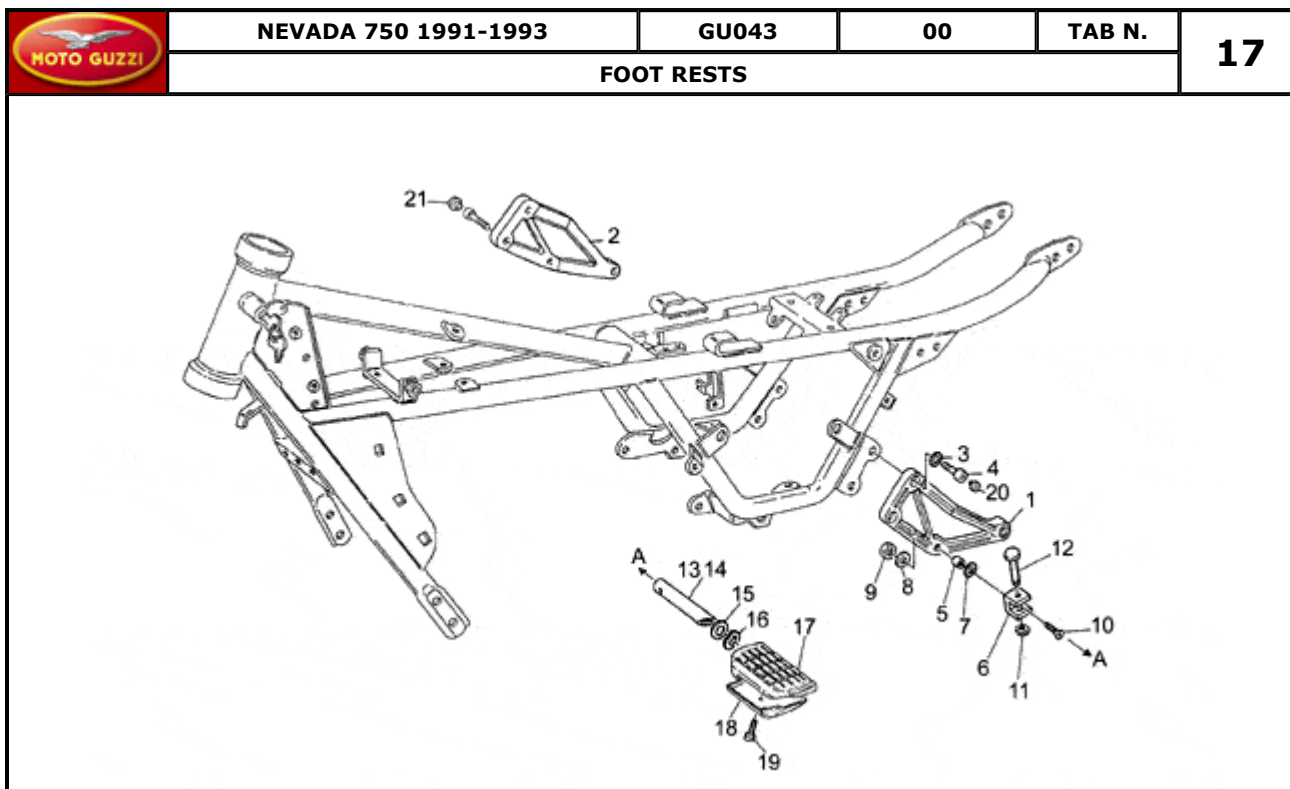

Pos.	Description	Year	I_M_	Country	Version	Code	Q.ty	P.Cod.
1	LH footrest support	-	-	-	-	GU23446010	1	
2	RH footrest support	-	-	-	-	GU23443510	1	
3	Washer 8,4X13X0,8	-	-	-	-	GU14615901	4	
4	Screw	-	-	-	-	GU98622416	4	
5	Bush	-	-	-	-	GU29436450	2	
6	Footrest plate	-	-	-	-	GU66441730	2	
7	Spring washer	-	-	-	-	GU95021108	2	
8	Spring washer 8x15x0,3	-	-	-	-	GU61270300	2	
9	Nut	-	-	-	-	GU92630508	2	
10	Screw	-	-	-	-	GU98250835	2	
11	Stop ring	-	-	-	-	GU90280006	2	
12	Pin	-	-	-	-	GU66440630	2	
13	RH front foot rest pipe	-	-	-	-	GU66440730	1	
14	LH front foot rest pipe	-	-	-	-	GU66441830	1	
15	Spacer	-	-	-	-	GU66441630	2	
16	Spring washer	-	-	-	-	GU51609800	2	
17	Foot rest	-	-	-	-	GU66443230	2	
18	Plate	-	-	-	-	GU31441260	2	
19	Screw	-	-	-	-	GU98304014	2	
20	Rubber spacer	-	-	-	-	GU93180206	2	
21	Plug	-	-	-	-	GU23943410	5