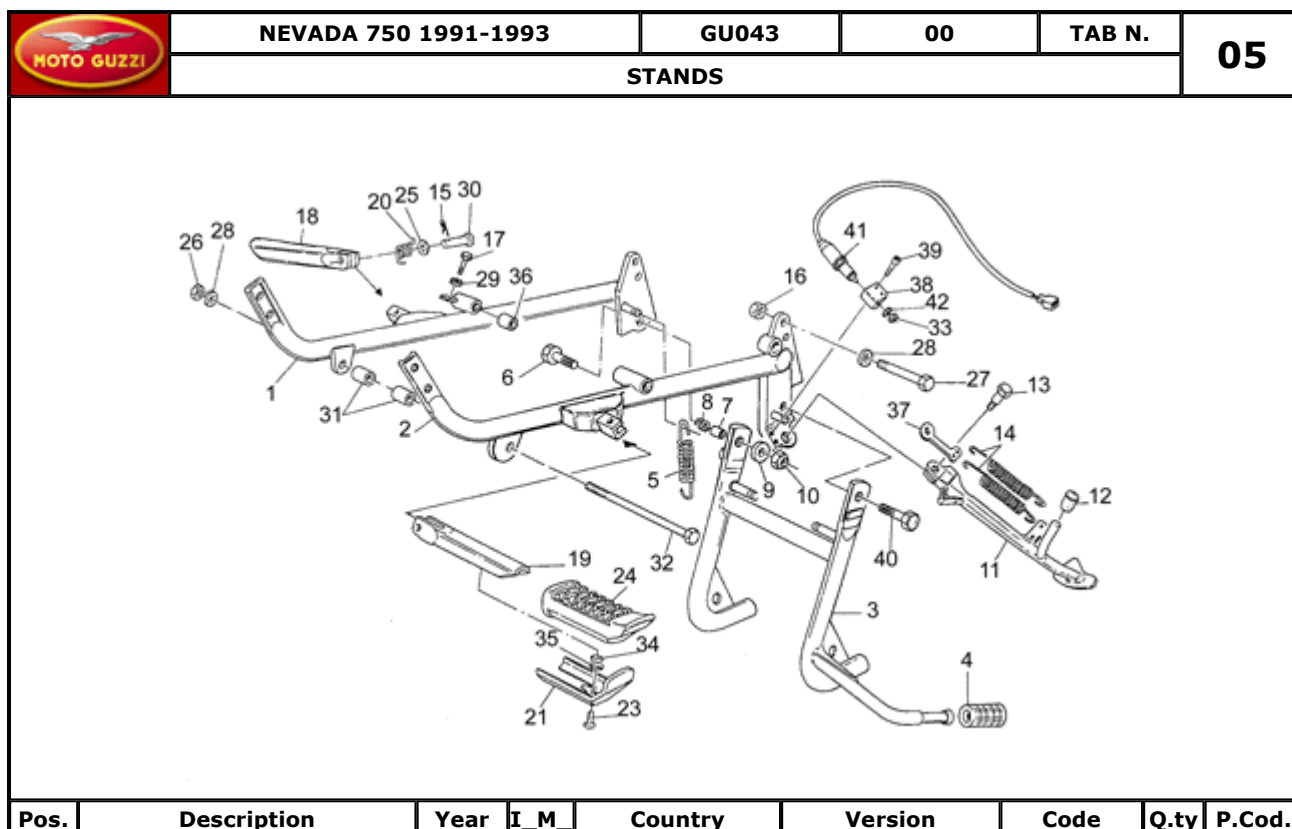

Pos.	Description	Year	I_M	Country	Version	Code	Q.ty	P.Cod.
1	RH cradle arm	-	-	-	2A-PA	GU31420380	1	
	RH cradle arm	-	-	-	1A	GU31420360	1	
2	LH cradle arm	-	-	-	1A	GU31422160	1	
	LH cradle arm	-	-	-	2A-PA	GU31422180	1	
3	Central stand	-	-	-	-	GU23430370	1	
4	Rubber pedal	-	-	-	-	GU13432640	1	
5	Lateral stand spring	-	-	-	-	GU12434001	2	
6	Screw	-	-	-	-	GU98054530	1	
7	Spacer	-	-	-	-	GU91181114	2	
8	Spring	-	-	-	-	GU94322215	2	
9	Washer	-	-	-	-	GU95000210	2	
10	Nut M10x1,5	-	-	-	-	GU92630510	2	
11	Sidestand, chrome	-	-	-	-	GU31432160	1	
12	Rubber spacer	-	-	-	-	GU14423800	1	
13	Pin	-	-	-	-	GU99105129	1	
14	Spring	-	-	-	-	GU17434060	2	
15	Split pin	-	-	-	-	GU95401215	2	
16	Nut	-	-	-	-	GU92602210	2	
17	Hex screw M6X22	-	-	-	-	GU98054322	1	
18	RH front foot rest pipe	-	-	-	-	GU23440710	1	
19	LH front foot rest pipe	-	-	-	-	GU23441810	1	
20	Spring	-	-	-	-	GU23441110	2	
21	Plate	-	-	-	-	GU23441210	2	
23	Screw	-	-	-	-	GU98054314	2	
24	Rubber pedal	-	-	-	-	GU23443210	2	
25	Washer	-	-	-	-	GU95000208	2	
26	Nut	-	-	-	-	GU92602210	1	
27	Screw	-	-	-	-	GU98052565	2	
28	Washer 10,2x18x2	-	-	-	-	GU95004210	3	
29	Nut	-	-	-	-	GU92602206	1	
30	Pin	-	-	-	-	GU23442210	2	
31	Bush	-	-	-	-	GU19017000	2	
32	Pin M10x250	-	-	-	-	GU53429500	1	