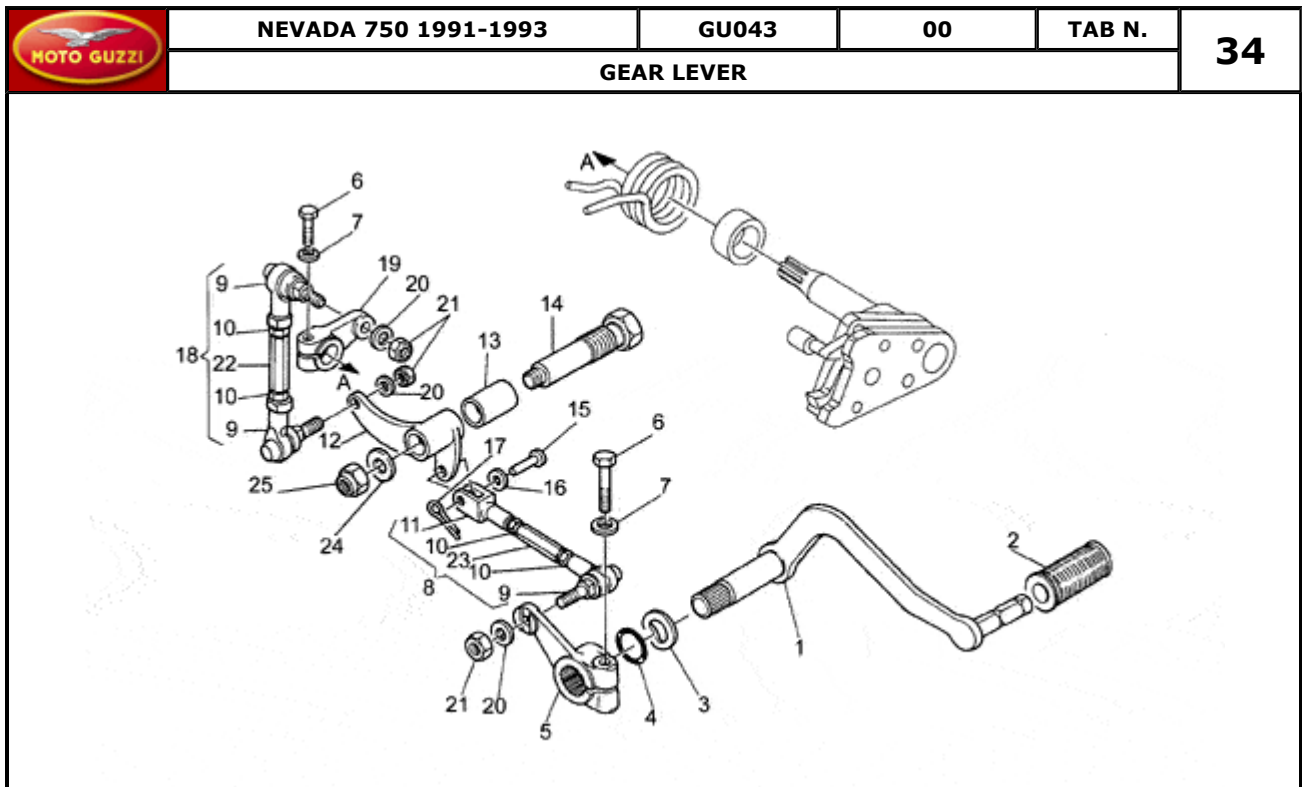

Pos.	Description	Year	I_M	Country	Version	Code	Q.ty	P.Cod.
1	Gear lever	-	-	-	-	GU31250960	1	
2	Rubber spacer	-	-	-	-	GU14251001	1	
3	Spring washer	-	-	-	-	GU95129260	1	
4	O-ring	-	-	-	-	GU90706141	2	
5	Lever	-	-	-	-	GU28256960	1	
6	Screw	-	-	-	-	GU98052325	2	
7	Notched washer	-	-	-	-	GU95021106	2	
8	Gearbox linkage rod assy	-	-	-	1A	GU31257860	1	
	Gearbox linkage rod	-	-	-	2A-PA	GU31257880	1	
9	Fork	-	-	-	-	GU28258160	3	
10	Nut	-	-	-	-	GU92602206	4	
11	Fork	-	-	-	1A	GU12626800	1	
	Fork	-	-	-	2A-PA	GU31626880	1	
12	Lever	-	-	-	-	GU31256960	1	
13	Bush	-	-	-	-	GU17252050	1	
14	Pin	-	-	-	-	GU31252360	1	
15	Pin	-	-	-	-	GU95770265	1	
16	Washer	-	-	-	-	GU95129110	1	
17	Split pin	-	-	-	-	GU95500222	1	
18	Gearbox linkage rod assy	-	-	-	1A	GU31257760	1	
19	Shift lever	-	-	-	-	GU19258220	1	
20	Special washer	-	-	-	-	GU61013800	3	
21	Nut M6x1	-	-	-	-	GU92630106	3	
22	Tie rod	-	-	-	2A-PA	GU18257950	1	
	Vertical rod	-	-	-	1A	GU31257961	1	
23	Horizontal rod	-	-	-	1A	GU31257960	1	
	Gearbox linkage rod	-	-	-	2A-PA	GU96506040	1	
24	Spring washer	-	-	-	-	GU95021108	1	
25	Nut	-	-	-	-	GU92630508	1	