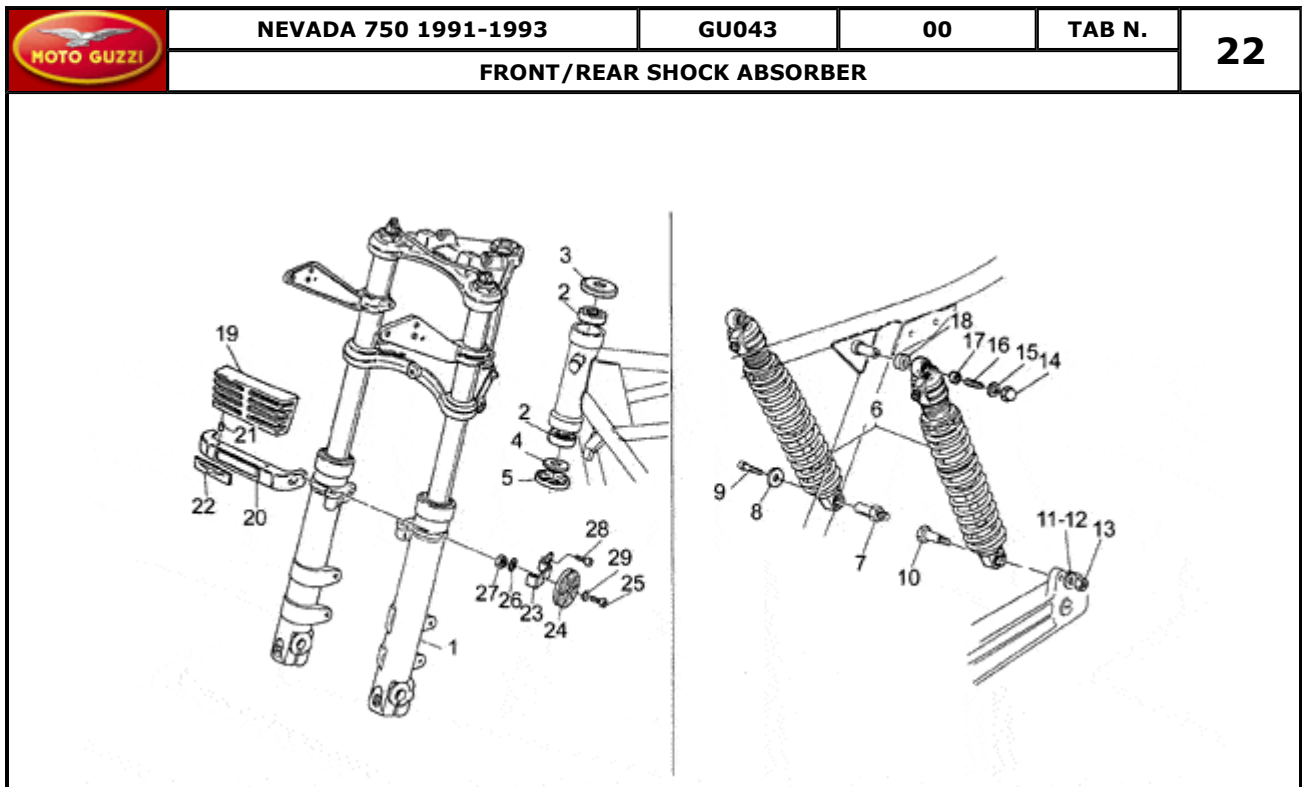

Pos.	Description	Year	I_M	Country	Version	Code	Q.ty	P.Cod.
1	Front fork assy	-	-	-	2A	GU31490280	1	
	Front fork	-	-	-	1A	GU31490260	1	
2	Tap.roller bearing	-	-	-	-	GU92249225	2	
3	Cup	-	-	-	-	GU14494600	1	
4	Clearance washer	-	-	-	-	GU14516700	1	
5	Dust cover	-	-	-	-	GU14517000	1	
6	Shock absorber-pair	-	-	-	02798N	GU31999262	1	
7	Pin	-	-	-	-	GU23555281	1	
8	Washer	-	-	-	-	GU95100239	1	
9	Screw	-	-	-	-	GU98812416	1	
10	Pin	-	-	-	-	GU23555280	1	
11	Washer 10,5X18X0,8	-	-	-	-	GU95129180	1	
12	Notched washer	-	-	-	-	GU95021110	1	
13	Nut	-	-	-	-	GU92602411	1	
14	Nut	-	-	-	-	GU92781081	2	
15	Washer	-	-	-	-	GU95004208	2	
16	Stud bolt	-	-	-	-	GU96508032	2	
17	Spacer 8,5x12x4	-	-	-	-	GU91180804	2	
18	Spacer	-	-	-	-	GU91181407	2	
19	Turn indicator support grill	-	-	-	-	GU23505810	1	
20	Clamp	-	-	-	-	GU23751310	1	
21	Pin	-	-	-	-	GU23922210	2	
22	Trademark sticker	-	-	-	-	GU28769533	1	
23	Clamp	-	-	-	-	GU31781760	2	
24	Reflector	-	-	-	-	GU31781560	2	
25	Screw	-	-	-	-	GU98202514	2	
26	Notched washer	-	-	-	-	GU95021105	2	
27	Nut	-	-	-	-	GU92601205	2	
28	Screw	-	-	-	-	GU98230612	2	
29	Washer	-	-	-	-	GU95000205	2