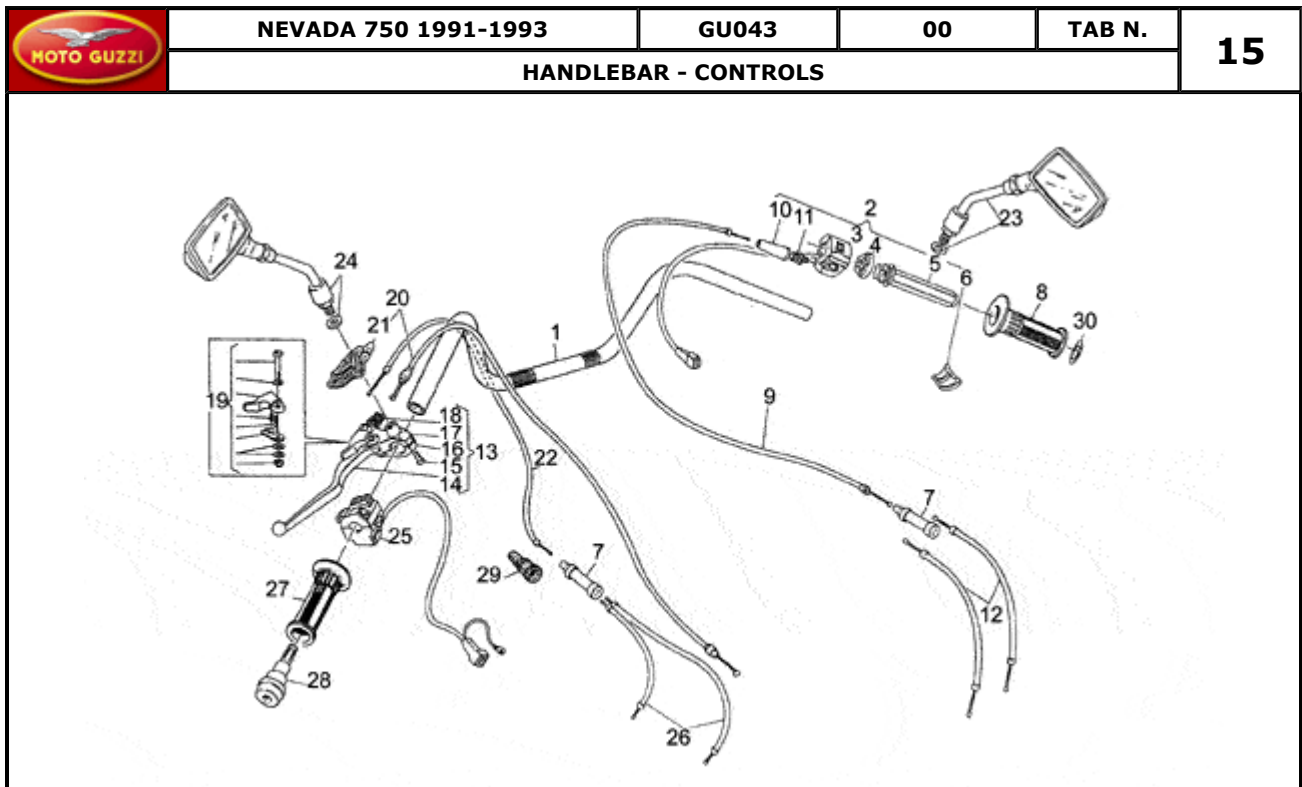

Pos.	Description	Year	I_M	Country	Version	Code	Q.ty	P.Cod.
1	Handlebar	-	-	-	-	GU29600351	1	
2	Throttle	-	-	-	-	GU27603400	1	
3	Throttle	-	-	-	-	GU27738815	1	
4	Steering block	-	-	-	-	GU27604415	1	
5	Mobile body	-	-	-	-	GU27603815	1	
6	Cable guide	-	-	-	-	GU27604515	1	
7	Splitter	-	-	-	-	GU30607910	2	
8	RH hand grip	-	-	-	-	GU31603560	1	
9	Throttle cable	-	-	-	-	GU27117515	1	
10	Cap	-	-	-	-	GU27117615	1	
11	Adjuster screw	-	-	-	-	GU27603715	2	
12	Throttle cable	-	-	-	-	GU27117775	2	
13	Clutch lever cpl.	-	-	-	-	GU27605515	1	
14	Clutch lever	-	-	-	-	GU27605715	1	
15	Screw	-	-	-	-	GU27601215	2	
16	U-bolt	-	-	-	-	GU27601015	1	
17	Clutch lever U-bolt	-	-	-	-	GU27601815	1	
18	Register	-	-	-	-	GU27602515	1	
19	Starter lever	-	-	-	-	GU27659415	1	
20	Clutch cable	-	-	-	-	GU31093061	1	
21	Protection	-	-	-	-	GU27663815	1	
22	Choke cable	-	-	-	-	GU27132815	1	
23	RH rearview mirror	-	-	-	00797N	GU14769870	1	
24	LH rearview mirror	-	-	-	00797N	GU14769470	1	
25	LH lights selector	-	-	-	-	GU27738015	1	
26	Choke cable	-	-	-	-	GU27133515	2	
27	LH hand grip	-	-	-	-	GU31603060	1	
28	H.bars anti.v weight	-	-	-	-	GU29602760	2	
29	Cap	-	-	-	-	GU12717600	2	
30	Nylon washer	-	-	-	-	GU29606970	1