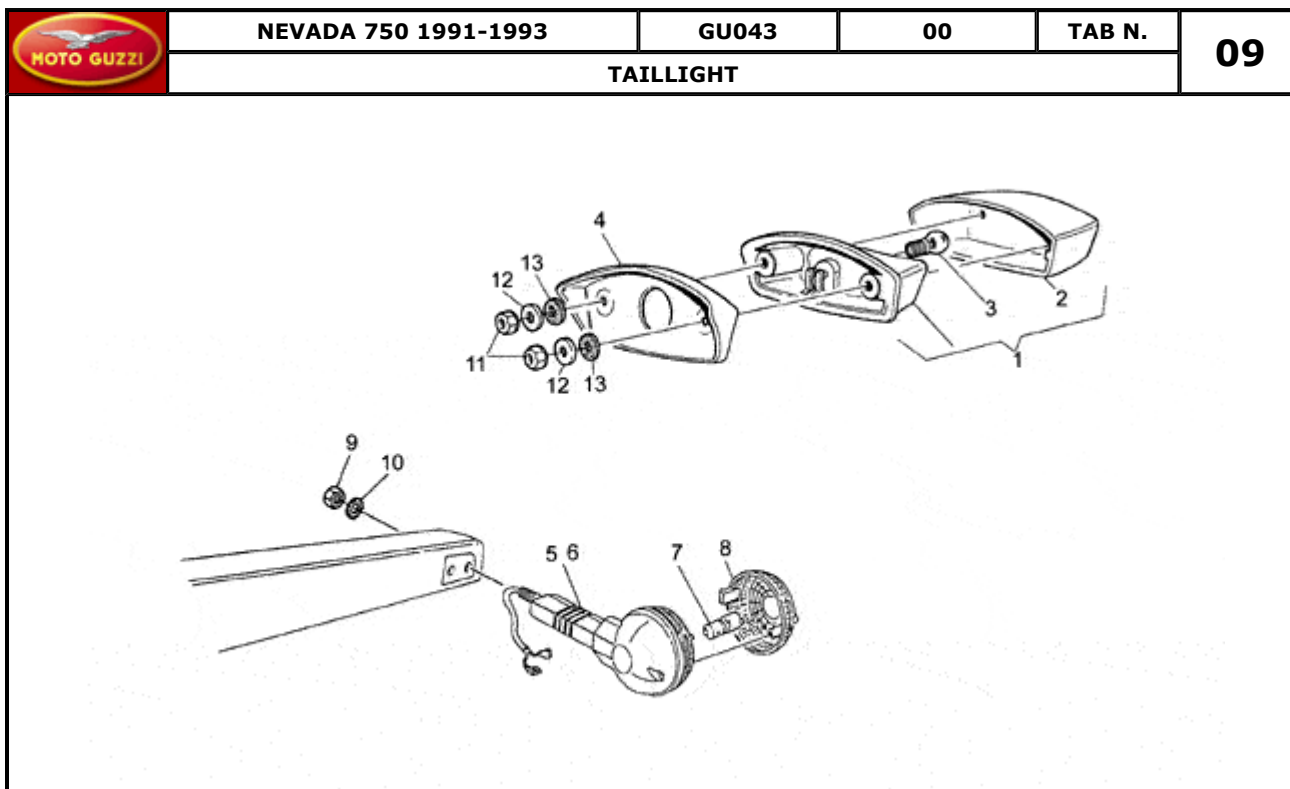

Pos.	Description	Year	I_M	Country	Version	Code	Q.ty	P.Cod.
1	Taillight	-	-	-	-	GU31740960	1	
2	Taillight lens	-	-	-	-	GU31741760	1	
3	Lamp 12V/5-21W	-	-	-	-	GU93450224	1	
4	Spacer	-	-	-	-	GU31741260	1	
5	RH turn indicator	-	-	-	-	GU29750662	1	
6	LH turn indicator	-	-	-	-	GU29750663	1	
7	Lamp 12V-10W	-	-	-	-	GU93450127	2	
8	Turn indicator lens	-	-	-	-	GU29753760	2	
9	Low nut M12x1,25	-	-	-	-	GU92602512	2	
10	Notched washer	-	-	-	-	GU95021112	2	
11	Nut M6x1	-	-	-	-	GU92630106	2	
12	Washer	-	-	-	-	GU95000206	2	
13	Rubber spacer	-	-	-	-	GU93110060	2