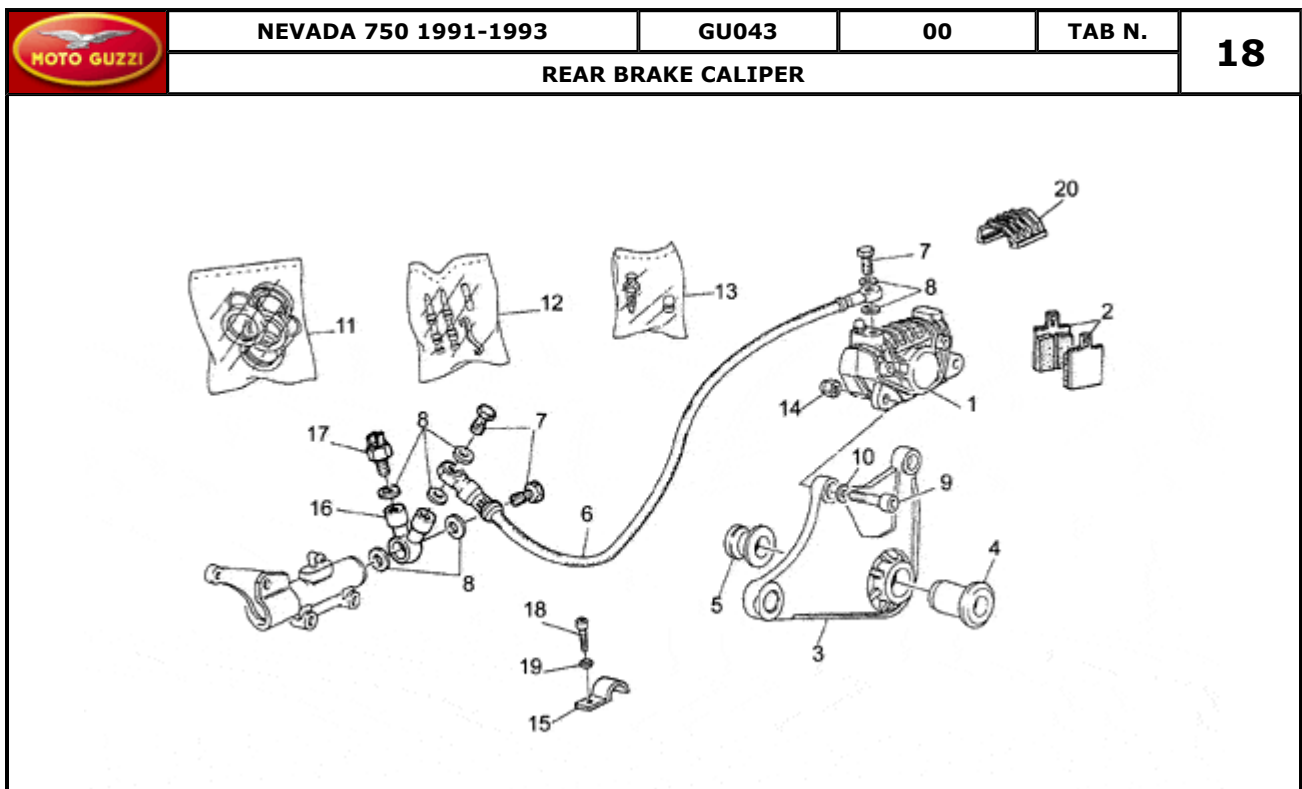

Pos.	Description	Year	I_M	Country	Version	Code	Q.ty	P.Cod.
1	Rear brake caliper	-	-	-	-	GU31653060	1	
2	Pads pair BREMBO	-	-	-	DF1	GU27654610	1	
	Pads pair	-	-	-	DF2	GU31654660	1	
3	Brake hanger plate	-	-	-	-	GU27635811	1	
4	Bush	-	-	-	-	GU31634230	1	
5	Spacer	-	-	-	-	GU31634130	1	
6	Brake hose	-	-	-	-	GU28657500	1	
7	Oil pipe screw *	-	-	-	-	GU95990028	3	
8	Gasket	-	-	-	-	GU25656100	6	
9	Screw	-	-	-	-	GU98612425	2	
10	Spring washer 8x15x0,3	-	-	-	-	GU61270300	2	
11	Brake caliper rev. kit BREMBO	-	-	-	-	GU39659000	1	
12	Pins+spring BREMBO	-	-	-	-	GU39659100	1	
13	Bleeder+cap BREMBO D.6	-	-	-	-	GU65659200	1	
14	Nut	-	-	-	-	GU92630108	1	
15	U-bolt	-	-	-	-	GU93301313	1	
16	Connection	-	-	-	-	GU19668000	1	
17	Switch	-	-	-	-	GU63657000	1	
18	Screw	-	-	-	-	GU98622310	1	
19	Washer	-	-	-	-	GU95000206	1	
20	Brake caliper cover BREMBO	-	-	-	-	GU39654700	1